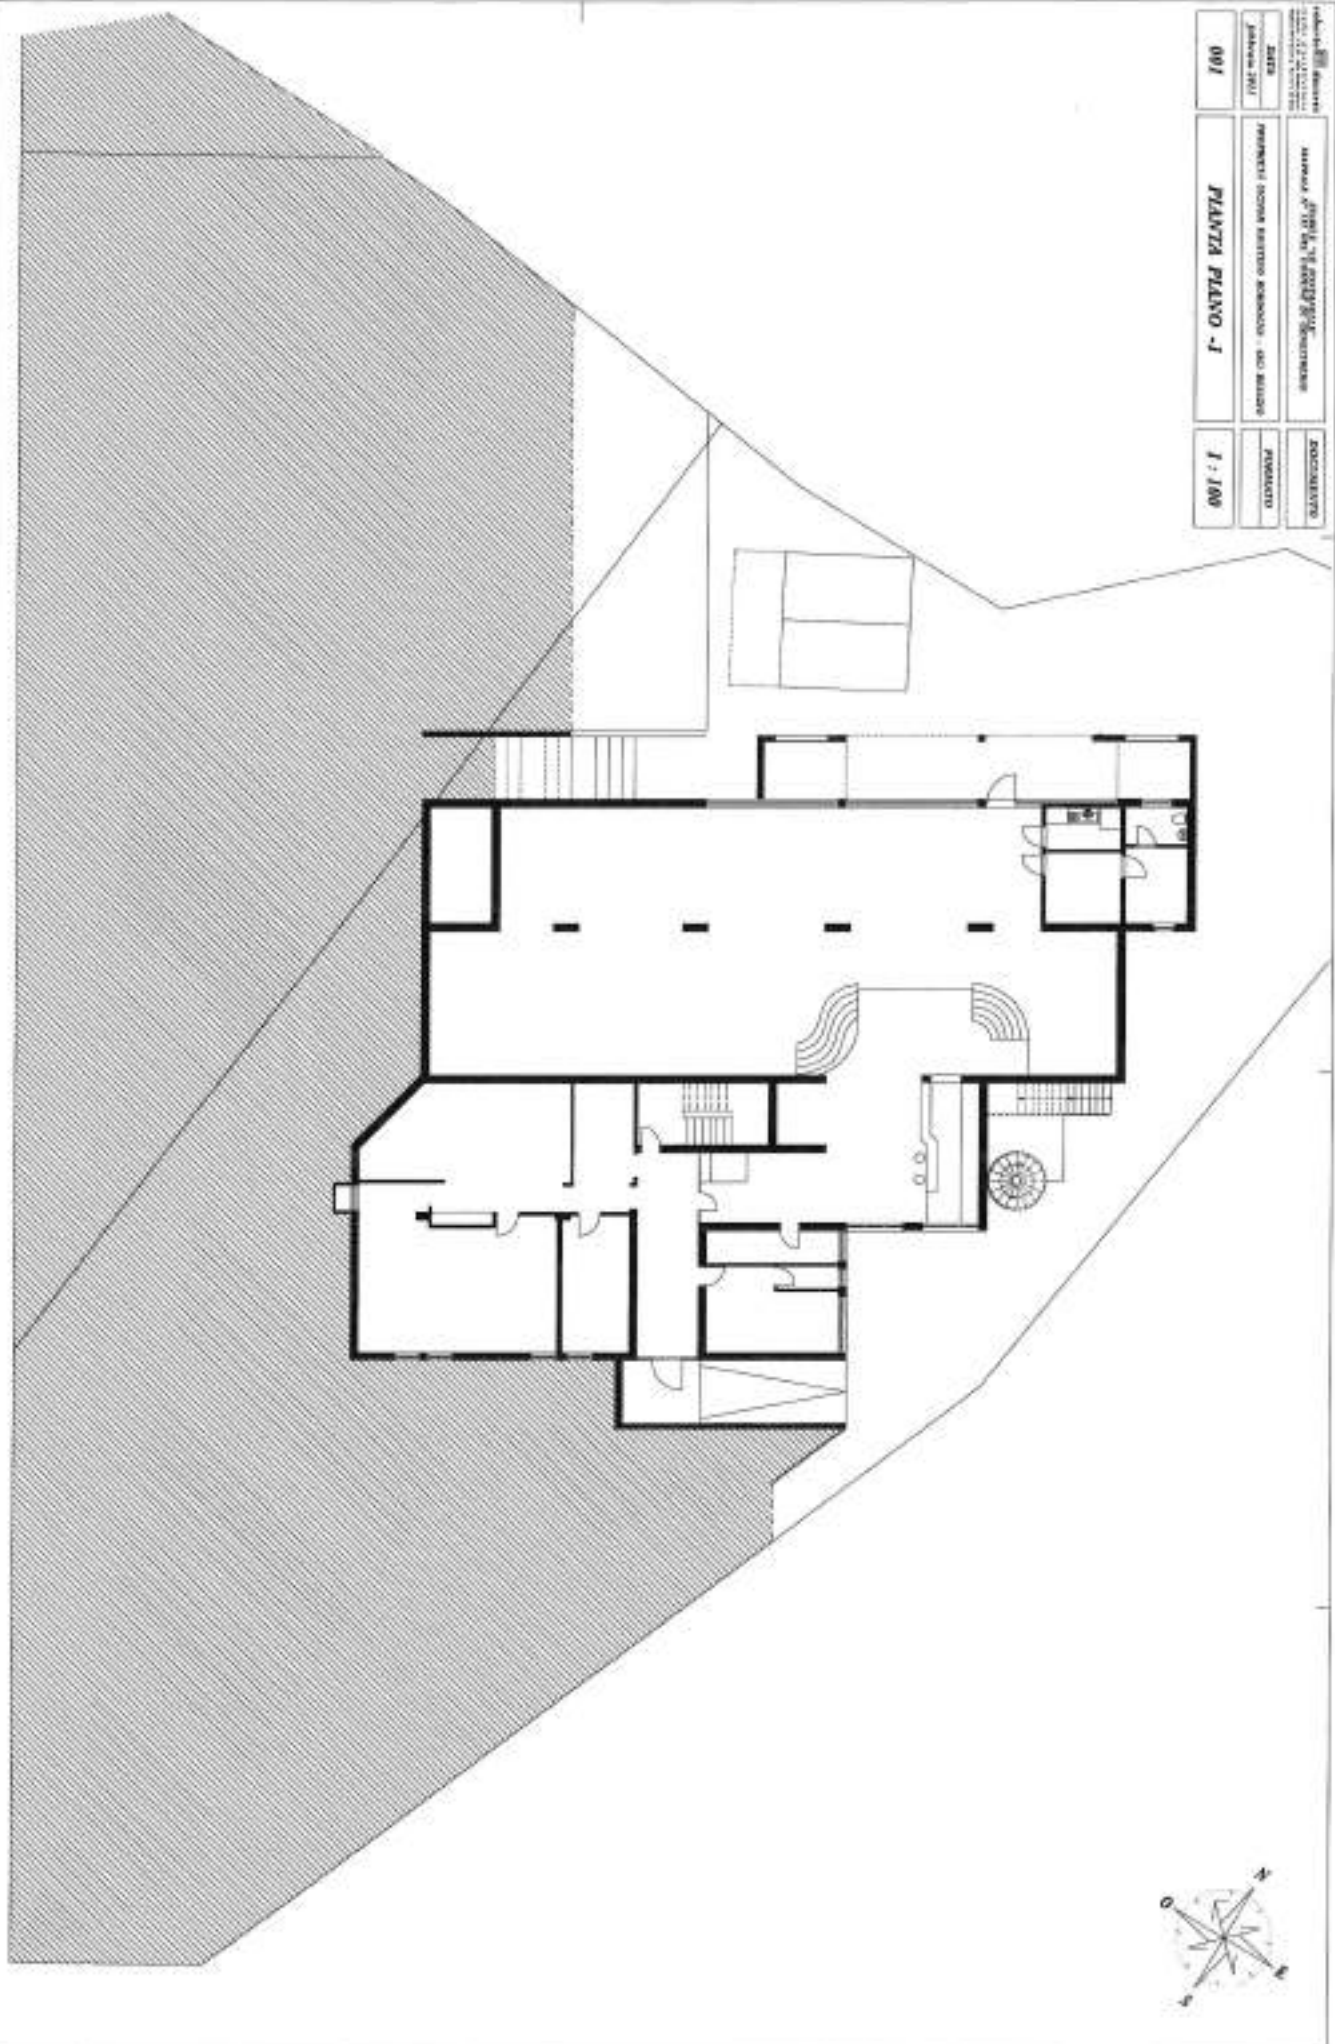

STUDIO 003	FORMAZIONE UNIVERSITA' POLITECNICA DI TORINO CORSO DI LAUREA IN ARCHITETTURA MAPPALE P. 11 DEL CORSO DI ARCHITETTURA	DOCUMENTO FORMAZIONE 10/11/2007
003	PIANTA PRIMO PIANO	1 : 100

STUDIO DI PROGETTO: ARCHITETTURA

- ESISTENTE
- DEMOLIZIONE
- NUOVO

PROGETTO	ARCHITETTO	ESECUTIVO
DATA	AVVISO N° 10 DEL 10/03/2010	PROGETTO
PROGETTO	PROGETTO	PROGETTO
001	PIANTA PIANO -1	1 : 100

COMUNE DI SASSUOLO (MO)	ALBANZ JACOBI, S. ROBERTO 10010 SASSUOLO (MO)	ARCHITETTO ROBERTO PAVANETTO
DATA GIUGNO 2013	PROGETTO EDIZIONE ARCHITETTICA - 001 PRIMO	FASE PROGETTO
001	<b>PIANTA PRIMO PIANO</b>	1 / 100