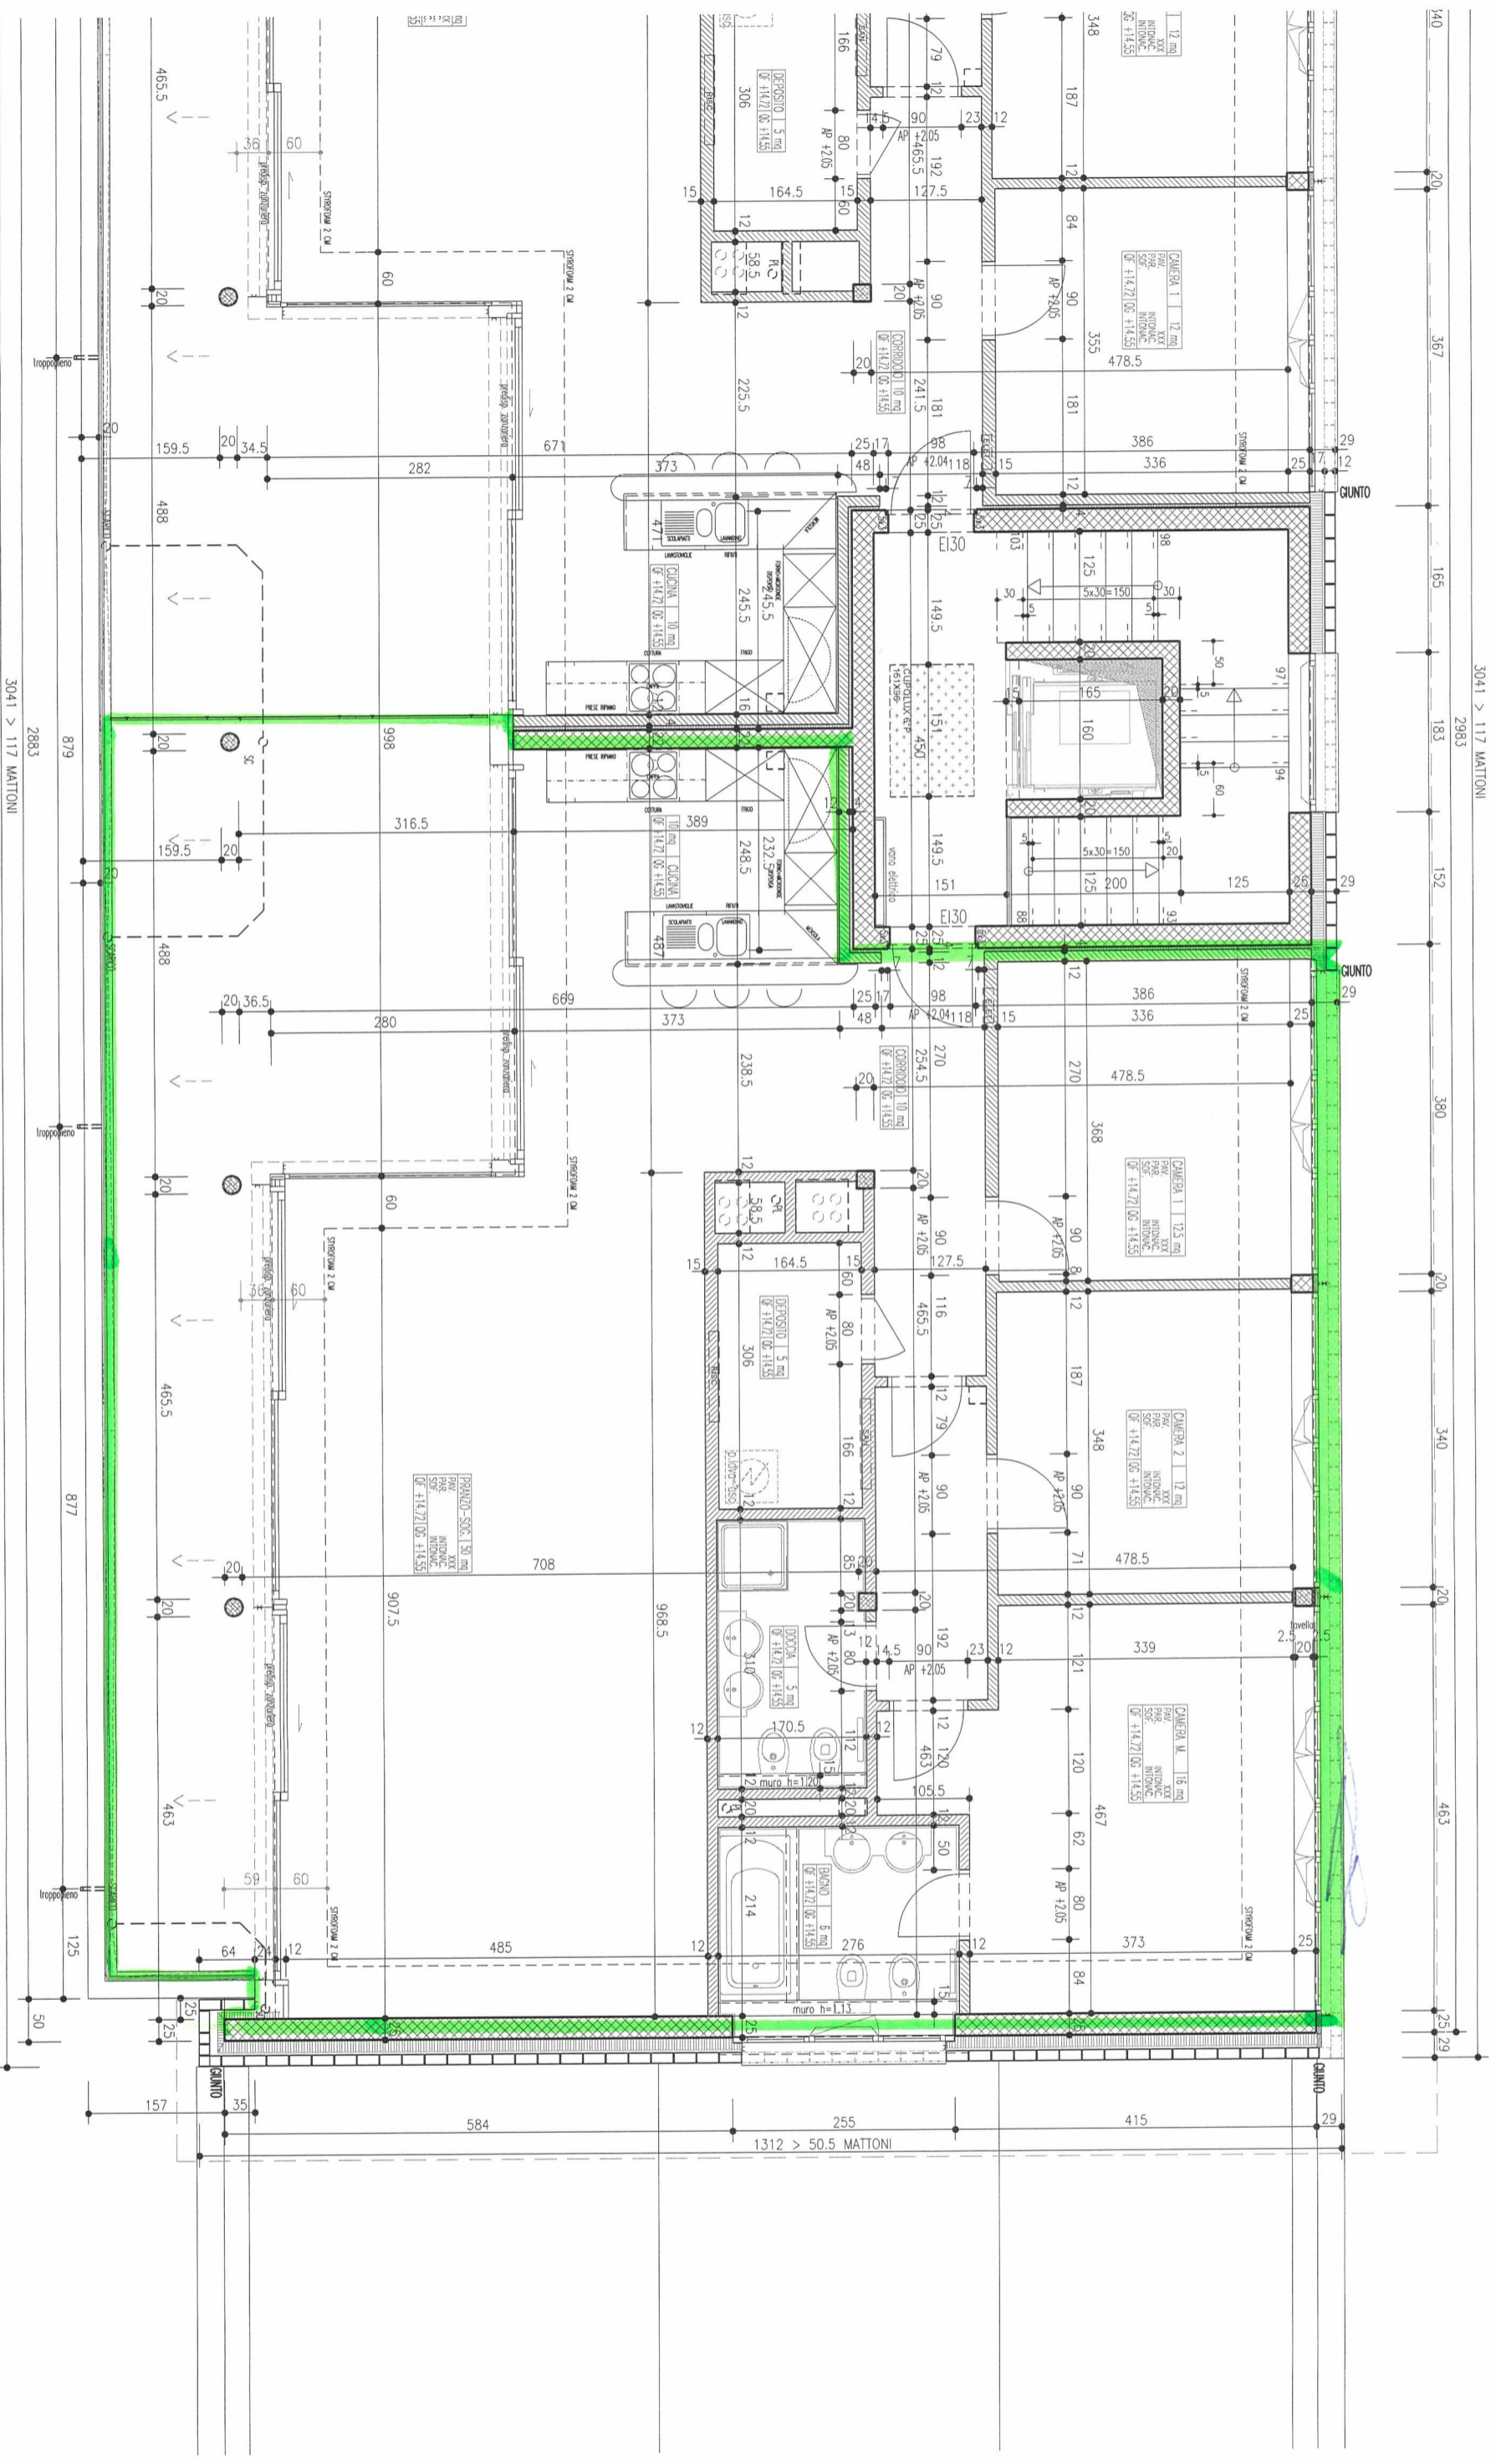

App. Ca 160 m² Lordi
 balcone Ca 45 m² Lordi

3041 > 117 MATTONI

2983

183

152

380

20

340

463

25

29

1312 > 50.5 MATTONI