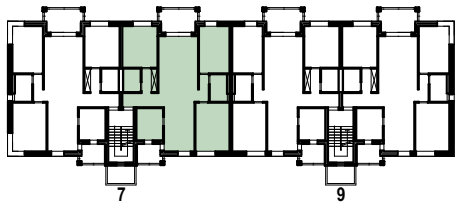

Neuhofstrasse 7, 6020 Emmenbrücke

4.5 Zimmer Geschoss-Wohnung

Wohnungsnummer: 5269.03.0016
Geschoss: 1. Obergeschoss
Wohnfläche: ca. 113 m²
Aussenfläche: 13 m²

Lageplan

Geschossübersicht

1. Obergeschoss 1:125