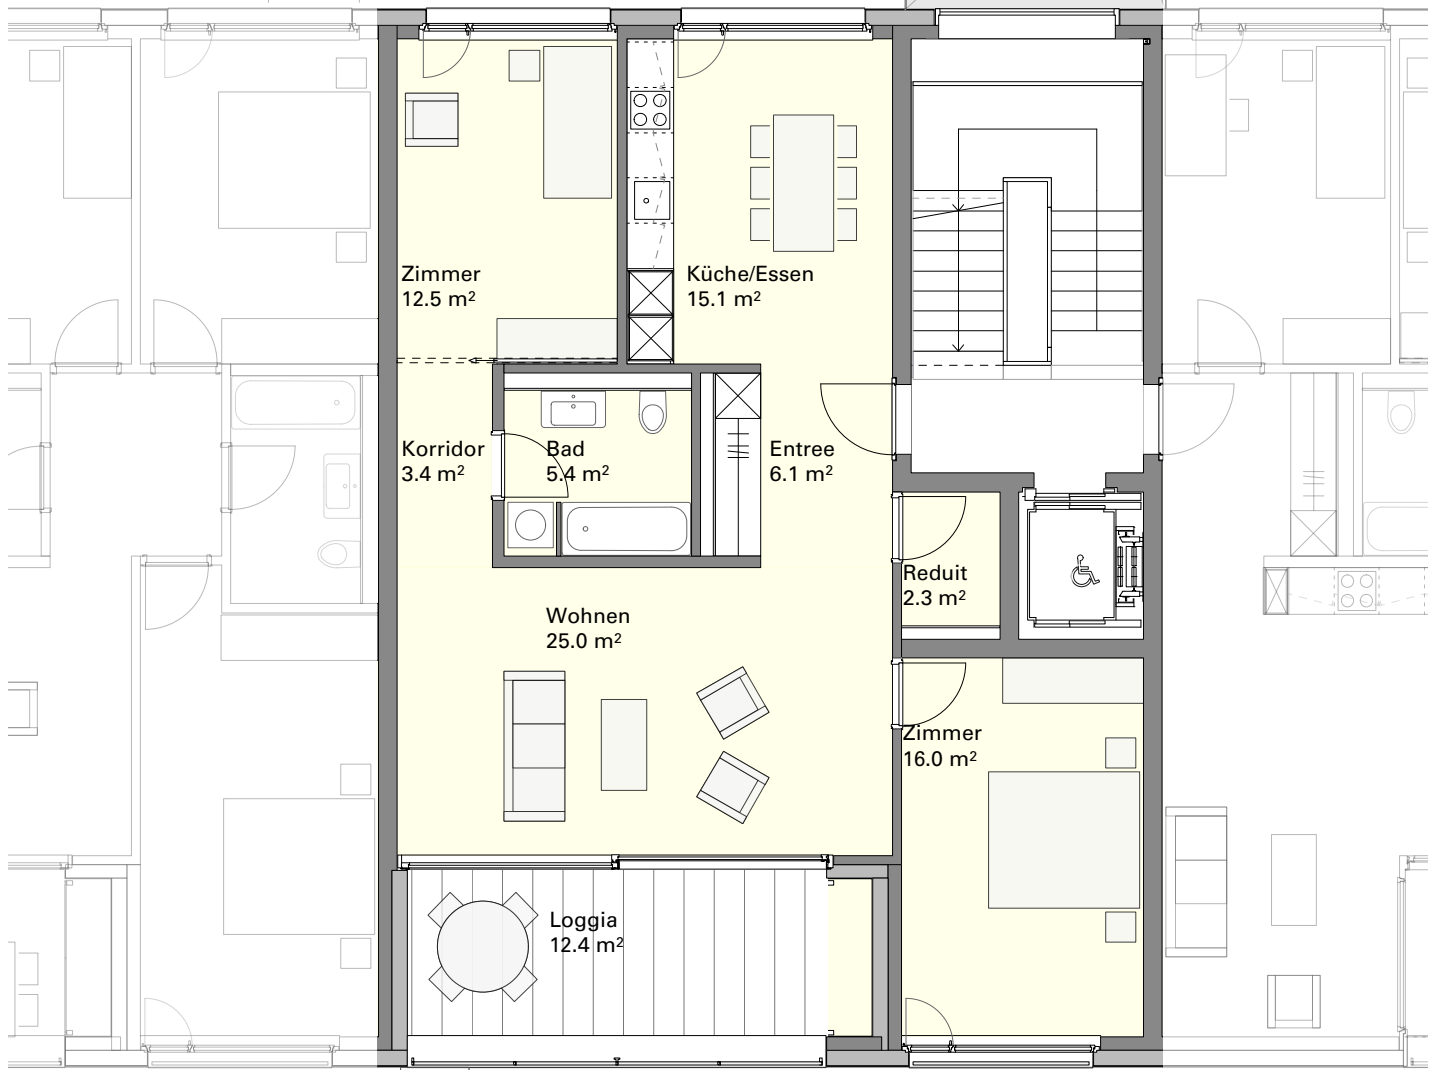

# 3.5 Zimmerwohnung - Wilerbergweg 20

2. Obergeschoss

WHG 20.31  
3.5 Zimmer  
85.9 m<sup>2</sup>