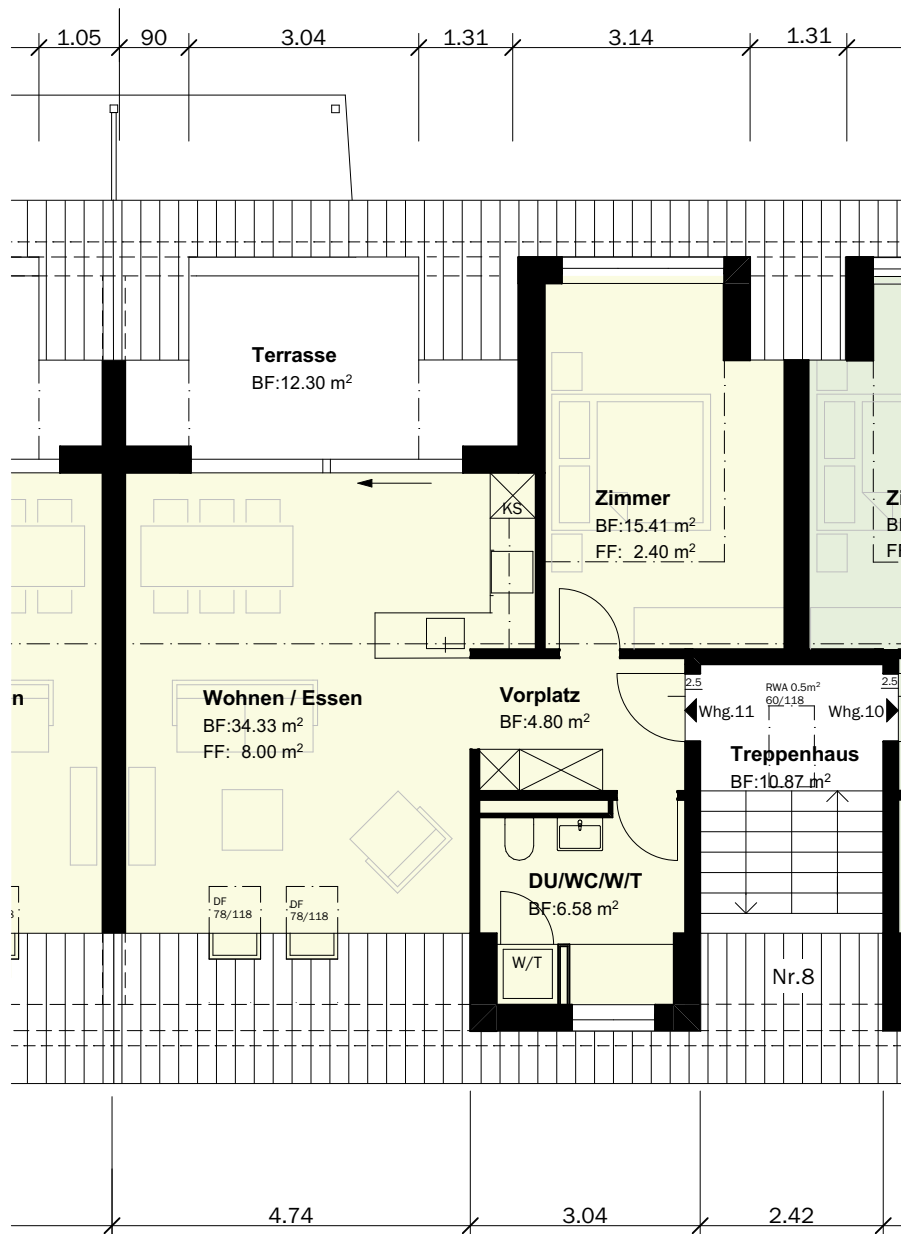

In Reben 8, 8800 Thalwil

2 1/2-Zimmerwohnung Nr. 10
Dachgeschoss

Mietfläche 62.5m²
Terrasse 12.0m²

Dieser Vermietungsplan hat ausschliesslich informellen Charakter.
Massabweichungen sind möglich.

In Reben 8, 8800 Thalwil

2 1/2-Zimmerwohnung Nr. 11
Dachgeschoss

Mietfläche 61.5m²
Terrasse 12.0m²

Dieser Vermietungsplan hat ausschliesslich informellen Charakter.
Massabweichungen sind möglich.

In Reben 10, 8800 Thalwil

2 1/2-Zimmerwohnung Nr. 11
Dachgeschoss

Mietfläche 62.5m²
Terrasse 12.0m²

Dieser Vermietungsplan hat ausschliesslich informellen Charakter.
Massabweichungen sind möglich.

In Reben 10, 8800 Thalwil

2 1/2-Zimmerwohnung Nr. 10
Dachgeschoss

Mietfläche 61.5m²
Terrasse 12.0m²