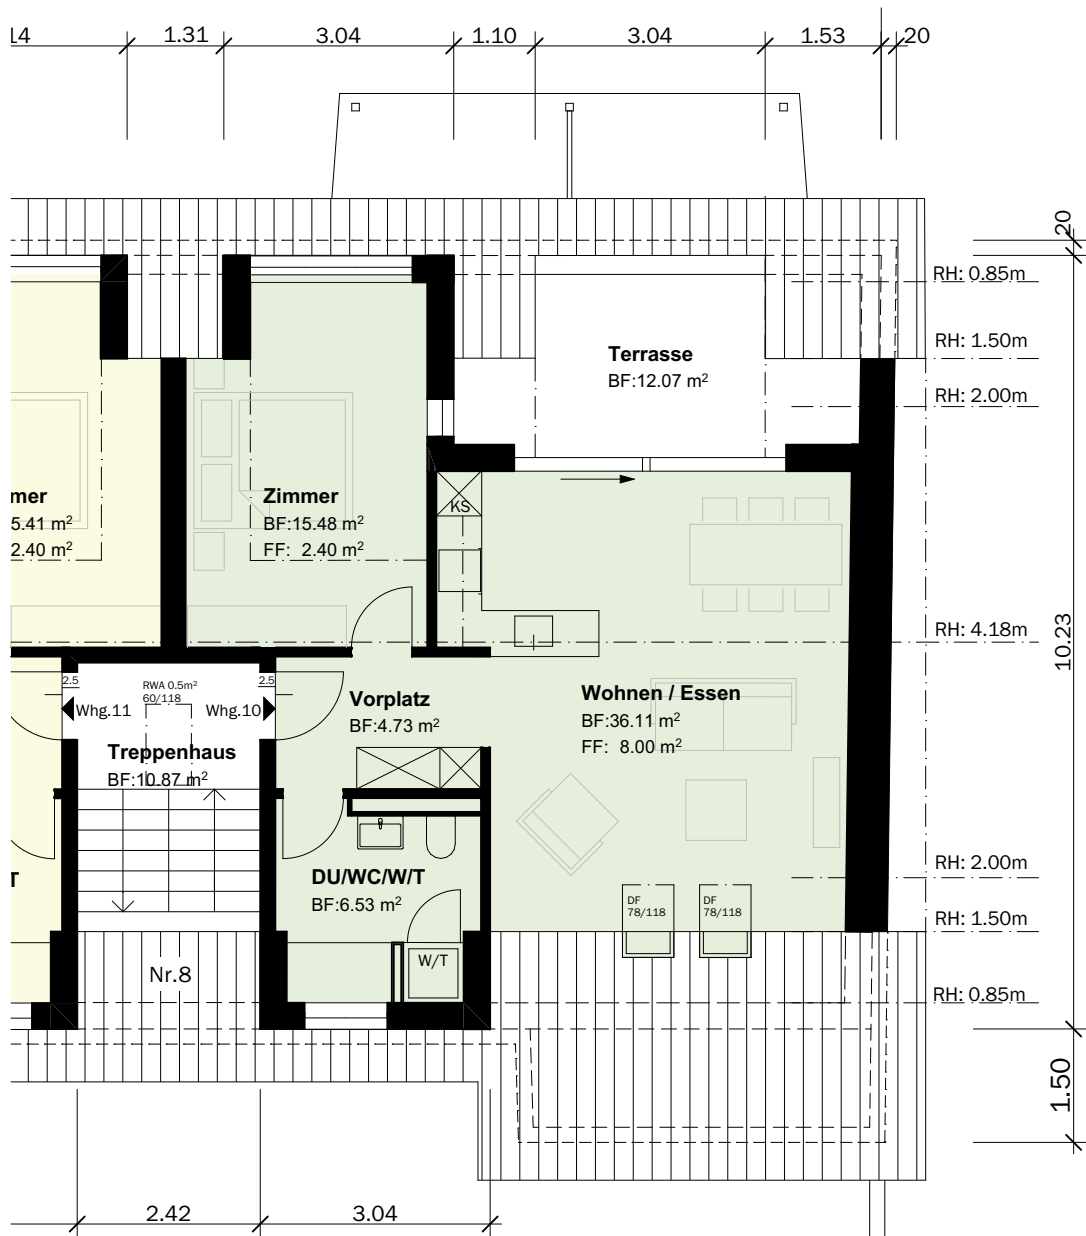

In Reben 8, 8800 Thalwil

2 1/2-Zimmerwohnung Nr. 10
Dachgeschoss

Mietfläche 62.5m²
Terrasse 12.0m²

Dieser Vermietungsplan hat ausschliesslich informellen Charakter.
Massabweichungen sind möglich.

In Reben 8, 8800 Thalwil

2 1/2-Zimmerwohnung Nr. 11
Dachgeschoss

Mietfläche 61.5m²
Terrasse 12.0m²

Dieser Vermietungsplan hat ausschliesslich informellen Charakter.
Massabweichungen sind möglich.

In Reben 10, 8800 Thalwil

2 1/2-Zimmerwohnung Nr. 11
Dachgeschoss

Mietfläche 62.5m²
Terrasse 12.0m²

Dieser Vermietungsplan hat ausschliesslich informellen Charakter.
Massabweichungen sind möglich.

In Reben 10, 8800 Thalwil

2 1/2-Zimmerwohnung Nr. 10
Dachgeschoss

Mietfläche 61.5m²
Terrasse 12.0m²