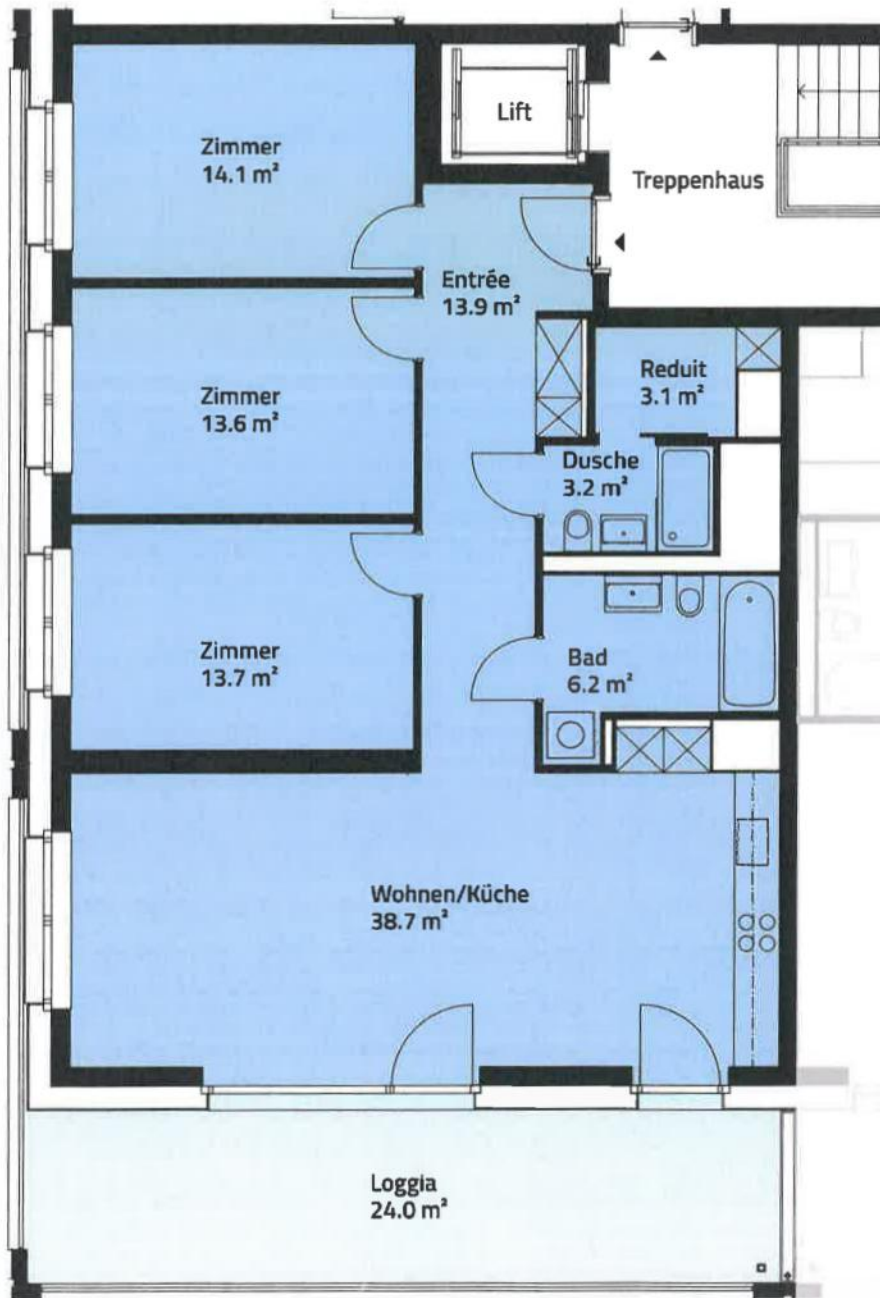

4½-ZIMMER-WOHNUNG

Wohnfläche 106.5 m²
Loggia 24.0 m²

MANEGGPLATZ 14, 8041 ZÜRICH, 1. – 7. OG

Wohnungs-/Referenznummer

G.14.0102 G.14.0202 G.14.0302 G.14.0402 G.14.0502
G.14.0602 G.14.0702

1:100