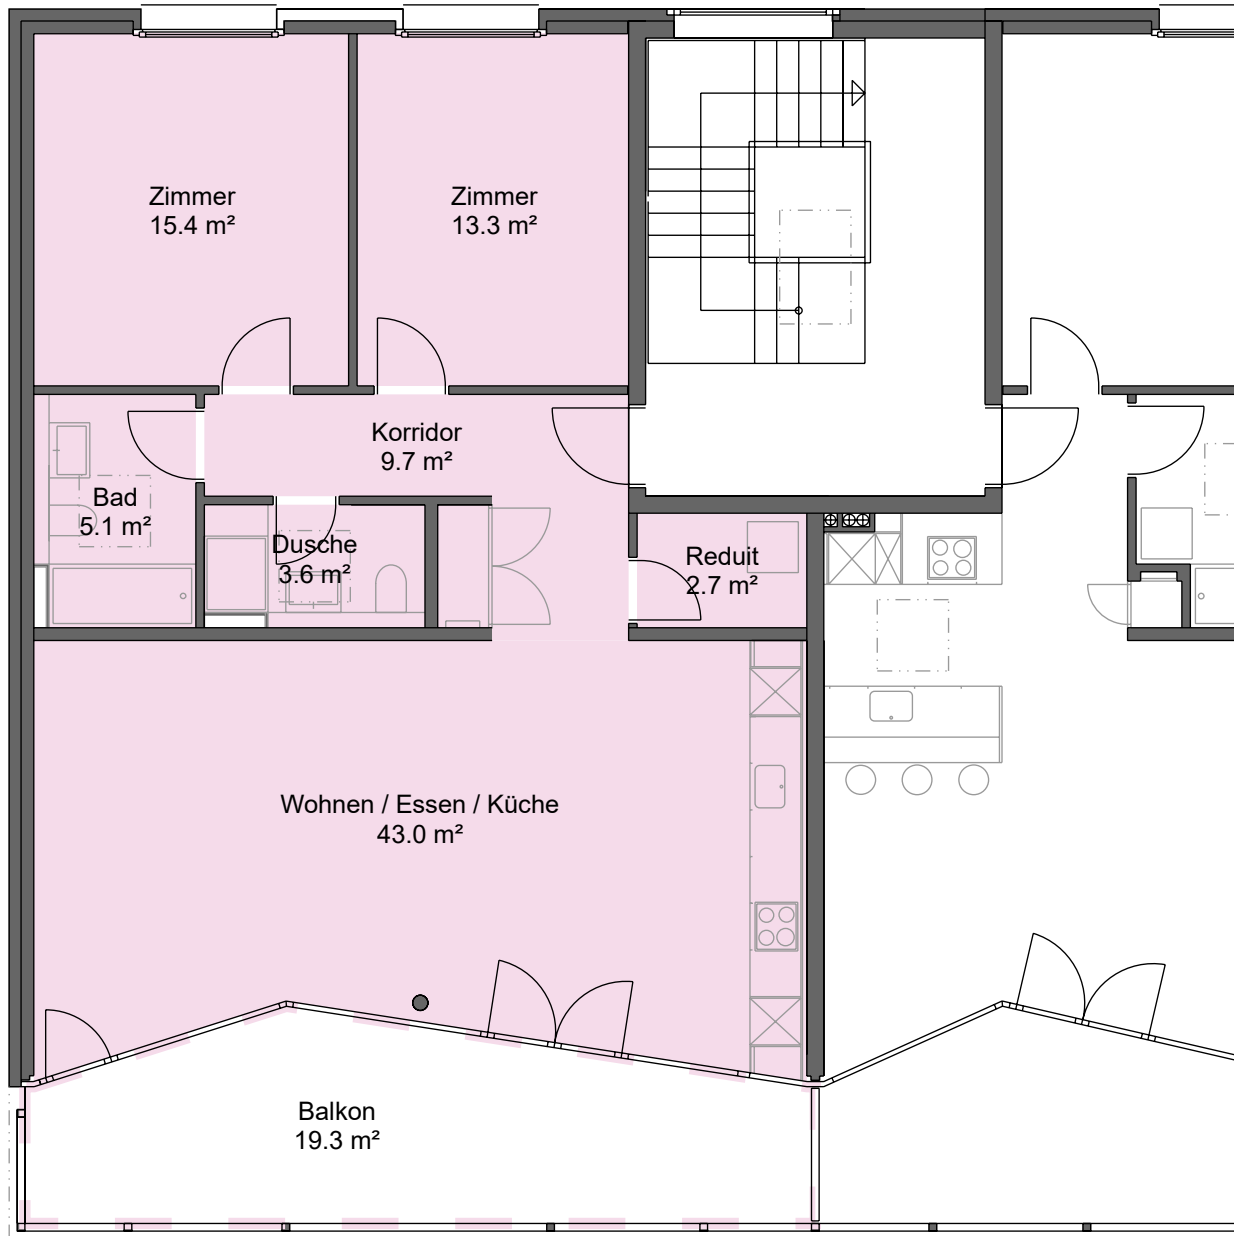

# 3.5 - Zimmer - Wohnung Belchenring 39, 4123 Allschwil

Mietobjekt: 1411.14.0058  
Etage: 1. OG  
Mietfläche ca.: 93 m<sup>2</sup>

22.09.2022 / Änderungen vorbehalten