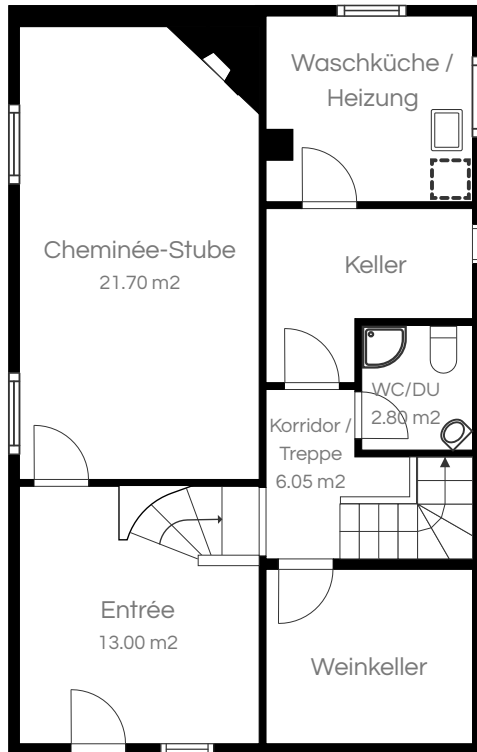

Grundriss

Auf drei Etagen

Nettowoohnfläche Erdgeschoss	70.75 m ²
Nettowoohnfläche Obergeschoss	27.95 m ²
Nettonutzfläche Untergeschoss	43.55 m ²
<hr/>	
Total Innennutzfläche	142.25 m ²

* Die Flächenangaben sind approximativ und können von den korrekten Werten leicht abweichen.