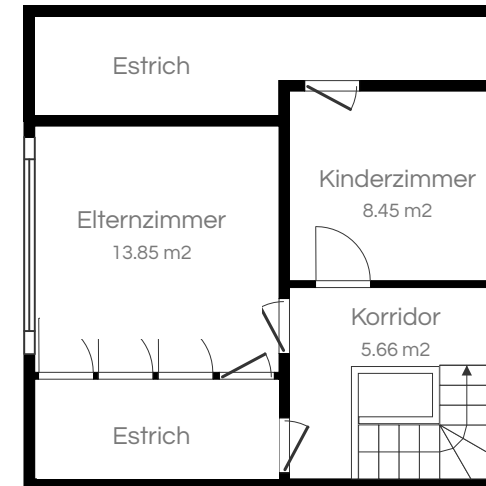

Grundriss

Auf drei Etagen

Nettowoohnfläche Erdgeschoss	70.75 m ²
Nettowoohnfläche Obergeschoss	27.95 m ²
Nettonutzfläche Untergeschoss	43.55 m ²
<hr/>	
Total Innennutzfläche	142.25 m ²

* Die Flächenangaben sind approximativ und können von den korrekten Werten leicht abweichen.