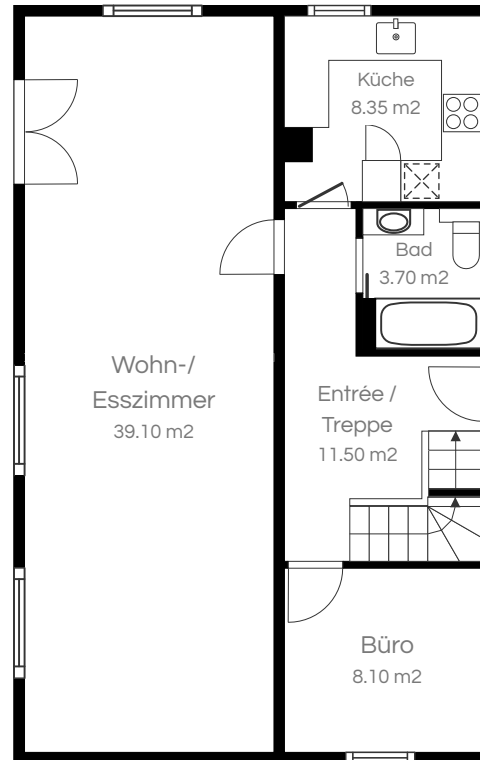

Grundriss

Auf drei Etagen

Nettowoohnfläche Erdgeschoss	70.75 m ²
Nettowoohnfläche Obergeschoss	27.95 m ²
Nettonutzfläche Untergeschoss	43.55 m ²
<hr/>	
Total Innennutzfläche	142.25 m ²

* Die Flächenangaben sind approximativ und können von den korrekten Werten leicht abweichen.