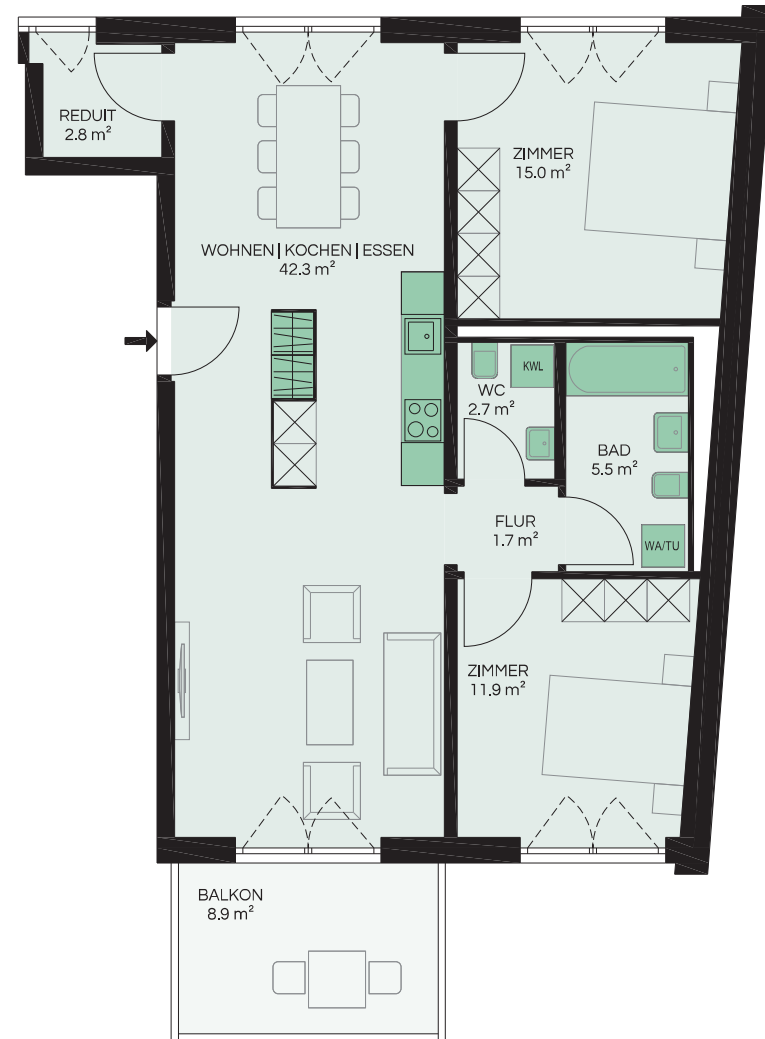

neuhaus

BASEL

3.5-Zimmer Wohnung

Haus - Nr.	T 11-11-1
Geschoss	1. OG
Wohnfläche	87.6 m ²
Balkon	12.8 m ²
Keller	8.8 m ²

1.OBERGESCHOSS

neuhaus

BASEL

2.5-Zimmer Wohnung

Haus - Nr.	T 11-11-2
Geschoss	1. OG
Wohnfläche	55.9 m ²
Balkon	12.8 m ²
Keller	5.9 m ²

1. OBERGESCHOSS

neuhaus

BASEL

4,5-Zimmer Wohnung

Haus - Nr.	T5-11-1
Geschoss	1.OG
Wohnfläche	98.3 m ²
Balkon	8.9 m ²
Keller	9.8 m ²

neuhaus

BASEL

3.5-Zimmer Wohnung

Haus - Nr.	T5-11-2
Geschoss	1.OG
Wohnfläche	81.9 m ²
Balkon	8.9 m ²
Keller	8.2 m ²

1.OBERGESCHOSS