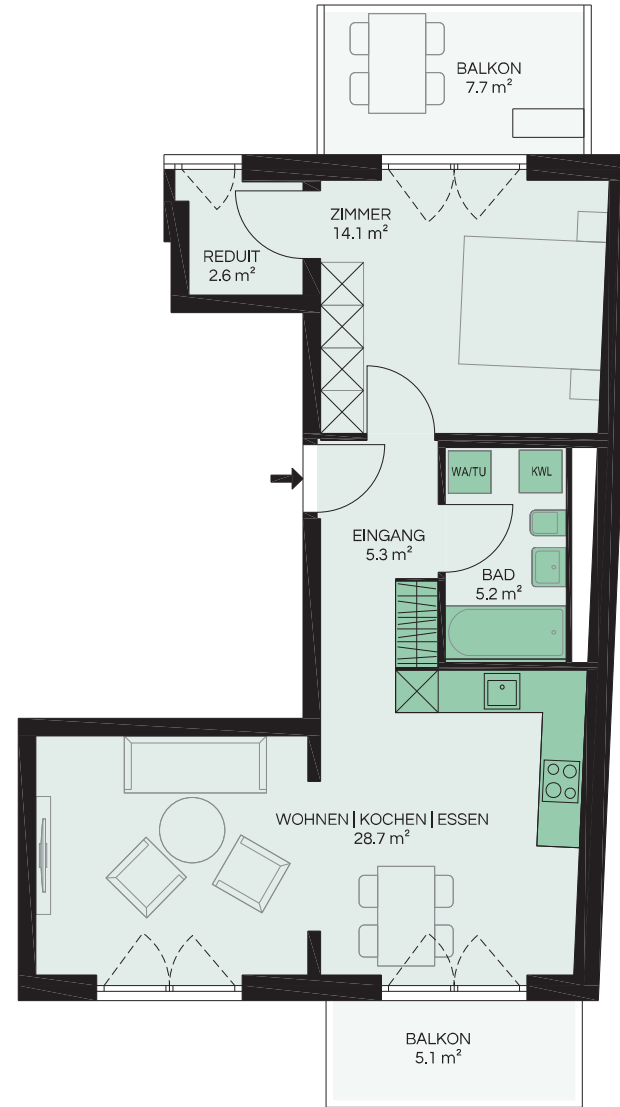

neuhaus

BASEL

3.5-Zimmer Wohnung

Haus - Nr.	T 11-11-1
Geschoss	1. OG
Wohnfläche	87.6 m ²
Balkon	12.8 m ²
Keller	8.8 m ²

1.OBERGESCHOSS

neuhaus

BASEL

2.5-Zimmer Wohnung

Haus - Nr.	T 11-11-2
Geschoss	1. OG
Wohnfläche	55.9 m ²
Balkon	12.8 m ²
Keller	5.9 m ²

1. OBERGESCHOSS

neuhaus

BASEL

4,5-Zimmer Wohnung

Haus - Nr.	T5-11-1
Geschoss	1.OG
Wohnfläche	98.3 m ²
Balkon	8.9 m ²
Keller	9.8 m ²

neuhaus

BASEL

3.5-Zimmer Wohnung

Haus - Nr.	T5-11-2
Geschoss	1.OG
Wohnfläche	81.9 m ²
Balkon	8.9 m ²
Keller	8.2 m ²

1.OBERGESCHOSS