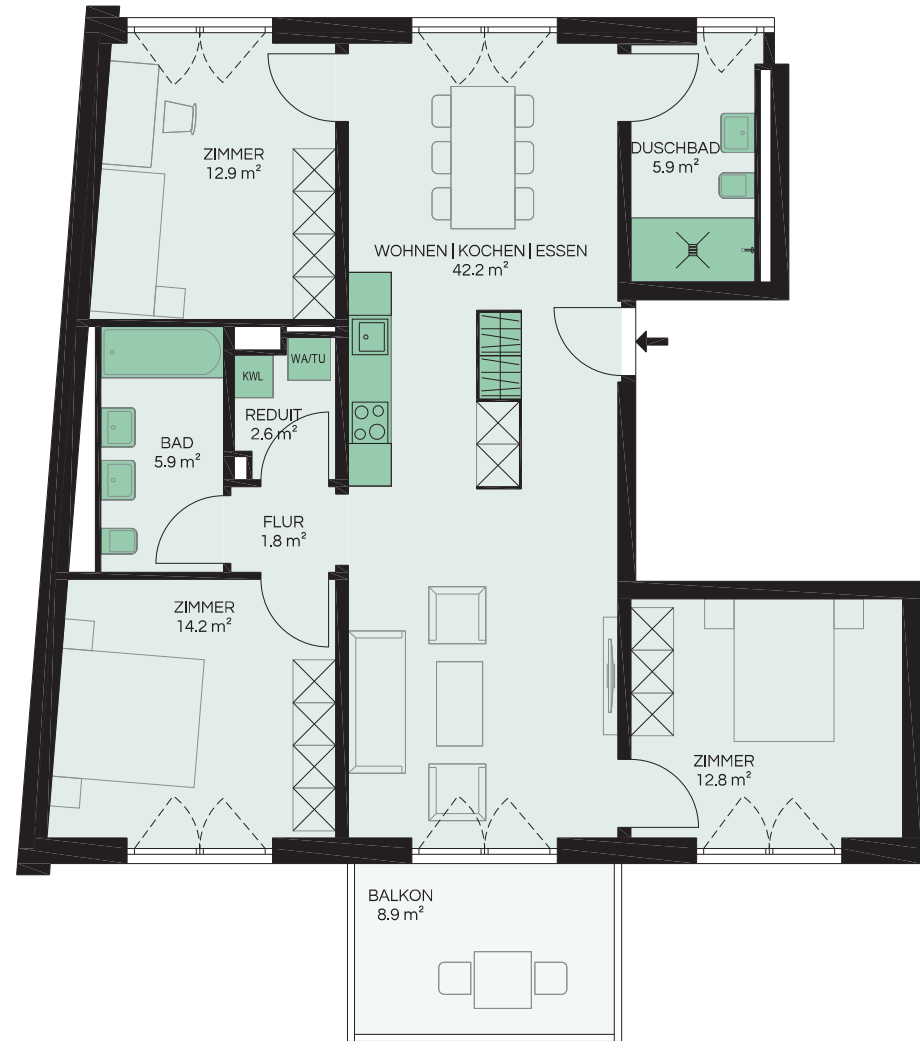

neuhaus

BASEL

3.5-Zimmer Wohnung

Haus - Nr.	T 11-11-1
Geschoss	1. OG
Wohnfläche	87.6 m ²
Balkon	12.8 m ²
Keller	8.8 m ²

1.OBERGESCHOSS

neuhaus

BASEL

2.5-Zimmer Wohnung

Haus - Nr.	T 11-11-2
Geschoss	1. OG
Wohnfläche	55.9 m ²
Balkon	12.8 m ²
Keller	5.9 m ²

1. OBERGESCHOSS

neuhaus

BASEL

4,5-Zimmer Wohnung

Haus - Nr.	T5-11-1
Geschoss	1.OG
Wohnfläche	98.3 m ²
Balkon	8.9 m ²
Keller	9.8 m ²

neuhaus

BASEL

3.5-Zimmer Wohnung

Haus - Nr.	T5-11-2
Geschoss	1.OG
Wohnfläche	81.9 m ²
Balkon	8.9 m ²
Keller	8.2 m ²

1.OBERGESCHOSS