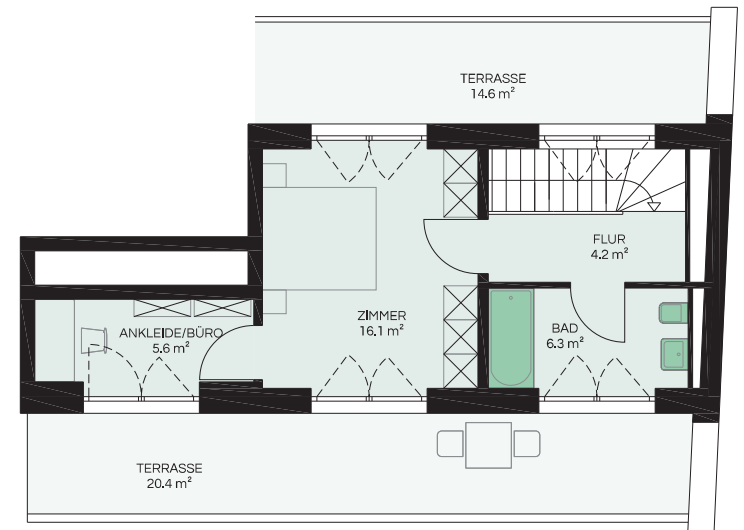

neuhaus

BASEL

3.5-Zimmer Wohnung

Haus - Nr.	T 11-12-1
Geschoss	1./2. DG
Wohnfläche	97.0 m ²
Terrasse	62.6 m ²
Balkon	7.9 m ²
Keller	10.7 m ²

0 1 5m

1. DACHGESCHOSS

2. DACHGESCHOSS

neuhaus

BASEL

3.5-Zimmer Wohnung

Haus - Nr.	T 11-12-2
Geschoss	1./2. DG
Wohnfläche	93.2 m ²
Terrasse	62.4 m ²
Balkon	7.5 m ²
Keller	10.3 m ²

1. DACHGESCHOSS

2. DACHGESCHOSS

neuhaus

BASEL

3.5-Zimmer Wohnung

Haus - Nr.	T5-12-1
Geschoss	1.DG/2.DG
Wohnfläche	95.1 m ²
Terrasse	61.0 m ²
Balkon	9.2 m ²
Keller	9.6 m ²

1.DACHGESCHOSS

2.DACHGESCHOSS

neuhaus

BASEL

3.5-Zimmer Wohnung

Haus - Nr.	T5-12-2
Geschoss	1.DG/2.DG
Wohnfläche	91.3 m ²
Terrasse	61.1 m ²
Balkon	9.2 m ²
Keller	9.1 m ²