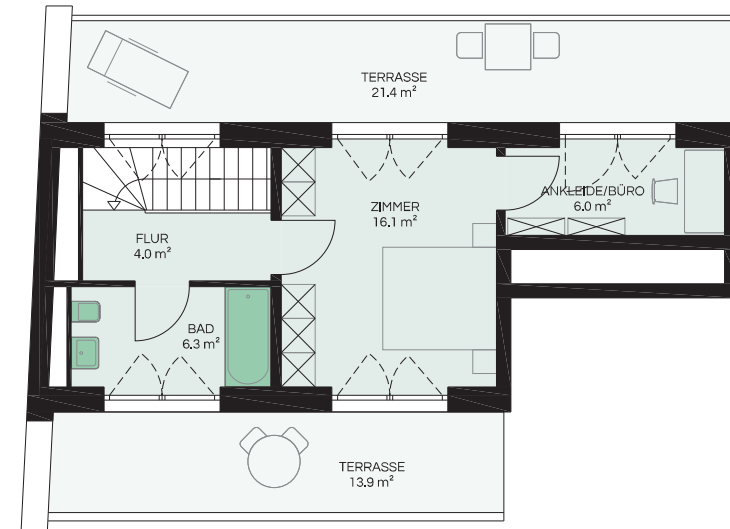

neuhaus

BASEL

3.5-Zimmer Wohnung

Haus - Nr.	T 11-12-1
Geschoss	1./2. DG
Wohnfläche	97.0 m ²
Terrasse	62.6 m ²
Balkon	7.9 m ²
Keller	10.7 m ²

0 1 5m

1. DACHGESCHOSS

2. DACHGESCHOSS

neuhaus

BASEL

3.5-Zimmer Wohnung

Haus - Nr.	T 11-12-2
Geschoss	1./2. DG
Wohnfläche	93.2 m ²
Terrasse	62.4 m ²
Balkon	7.5 m ²
Keller	10.3 m ²

1. DACHGESCHOSS

2. DACHGESCHOSS

neuhaus

BASEL

3.5-Zimmer Wohnung

Haus - Nr.	T5-12-1
Geschoss	1.DG/2.DG
Wohnfläche	95.1 m ²
Terrasse	61.0 m ²
Balkon	9.2 m ²
Keller	9.6 m ²

1.DACHGESCHOSS

2.DACHGESCHOSS

neuhaus

BASEL

3.5-Zimmer Wohnung

Haus - Nr.	T5-12-2
Geschoss	1.DG/2.DG
Wohnfläche	91.3 m ²
Terrasse	61.1 m ²
Balkon	9.2 m ²
Keller	9.1 m ²