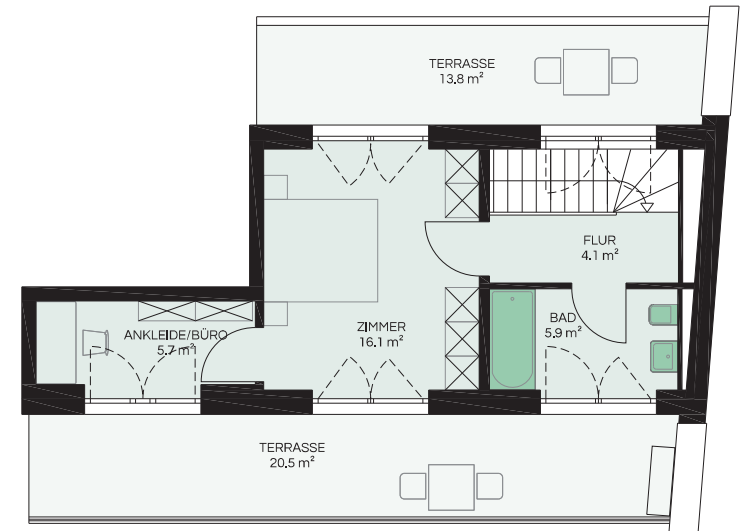

neuhaus

BASEL

3.5-Zimmer Wohnung

Haus - Nr.	T 11-12-1
Geschoss	1./2. DG
Wohnfläche	97.0 m ²
Terrasse	62.6 m ²
Balkon	7.9 m ²
Keller	10.7 m ²

0 1 5m

1. DACHGESCHOSS

2. DACHGESCHOSS

neuhaus

BASEL

3.5-Zimmer Wohnung

Haus - Nr.	T 11-12-2
Geschoss	1./2. DG
Wohnfläche	93.2 m ²
Terrasse	62.4 m ²
Balkon	7.5 m ²
Keller	10.3 m ²

1. DACHGESCHOSS

2. DACHGESCHOSS

neuhaus

BASEL

3.5-Zimmer Wohnung

Haus - Nr.	T5-12-1
Geschoss	1.DG/2.DG
Wohnfläche	95.1 m ²
Terrasse	61.0 m ²
Balkon	9.2 m ²
Keller	9.6 m ²

1.DACHGESCHOSS

2.DACHGESCHOSS

neuhaus

BASEL

3.5-Zimmer Wohnung

Haus - Nr.	T5-12-2
Geschoss	1.DG/2.DG
Wohnfläche	91.3 m ²
Terrasse	61.1 m ²
Balkon	9.2 m ²
Keller	9.1 m ²

1.DACHGESCHOSS

2.DACHGESCHOSS