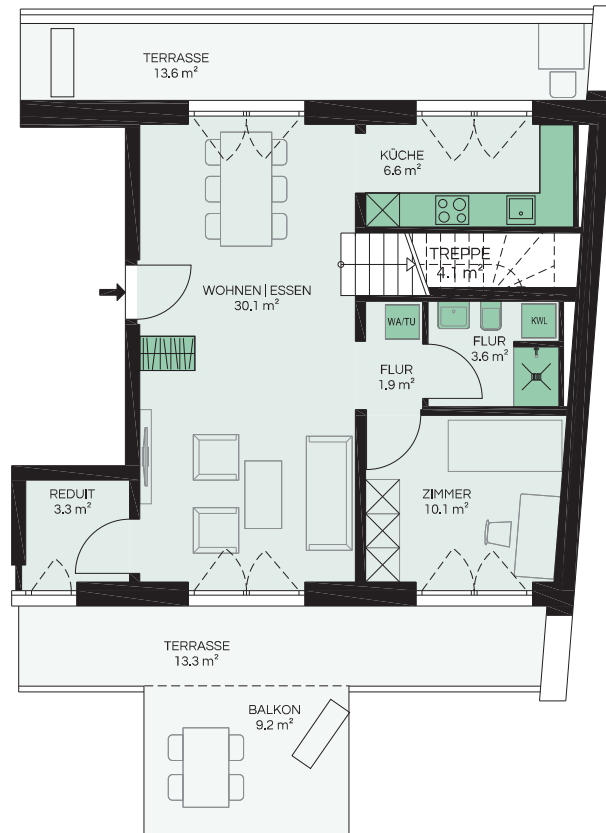

neuhaus

BASEL

3.5-Zimmer Wohnung

Haus - Nr.	T 11-12-1
Geschoss	1./2. DG
Wohnfläche	97.0 m ²
Terrasse	62.6 m ²
Balkon	7.9 m ²
Keller	10.7 m ²

0 1 5m

1. DACHGESCHOSS

2. DACHGESCHOSS

neuhaus

BASEL

3.5-Zimmer Wohnung

Haus - Nr.	T 11-12-2
Geschoss	1./2. DG
Wohnfläche	93.2 m ²
Terrasse	62.4 m ²
Balkon	7.5 m ²
Keller	10.3 m ²

1. DACHGESCHOSS

2. DACHGESCHOSS

neuhaus

BASEL

3.5-Zimmer Wohnung

Haus - Nr.	T5-12-1
Geschoss	1.DG/2.DG
Wohnfläche	95.1 m ²
Terrasse	61.0 m ²
Balkon	9.2 m ²
Keller	9.6 m ²

1.DACHGESCHOSS

2.DACHGESCHOSS

neuhaus

BASEL

3.5-Zimmer Wohnung

Haus - Nr.	T5-12-2
Geschoss	1.DG/2.DG
Wohnfläche	91.3 m ²
Terrasse	61.1 m ²
Balkon	9.2 m ²
Keller	9.1 m ²

1.DACHGESCHOSS

2.DACHGESCHOSS