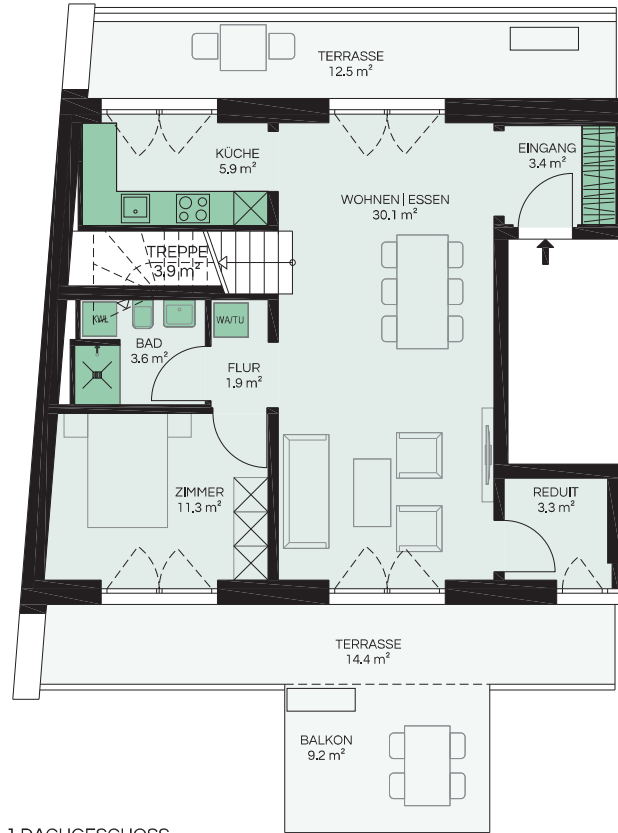

neuhaus

BASEL

3.5-Zimmer Wohnung

Haus - Nr.	T 11-12-1
Geschoss	1./2. DG
Wohnfläche	97.0 m ²
Terrasse	62.6 m ²
Balkon	7.9 m ²
Keller	10.7 m ²

0 1 5m

1. DACHGESCHOSS

2. DACHGESCHOSS

neuhaus

BASEL

3.5-Zimmer Wohnung

Haus - Nr.	T 11-12-2
Geschoss	1./2. DG
Wohnfläche	93.2 m ²
Terrasse	62.4 m ²
Balkon	7.5 m ²
Keller	10.3 m ²

1. DACHGESCHOSS

2. DACHGESCHOSS

neuhaus

BASEL

3.5-Zimmer Wohnung

Haus - Nr.	T5-12-1
Geschoss	1.DG/2.DG
Wohnfläche	95.1 m ²
Terrasse	61.0 m ²
Balkon	9.2 m ²
Keller	9.6 m ²

1.DACHGESCHOSS

2.DACHGESCHOSS

neuhaus

BASEL

3.5-Zimmer Wohnung

Haus - Nr.	T5-12-2
Geschoss	1.DG/2.DG
Wohnfläche	91.3 m ²
Terrasse	61.1 m ²
Balkon	9.2 m ²
Keller	9.1 m ²