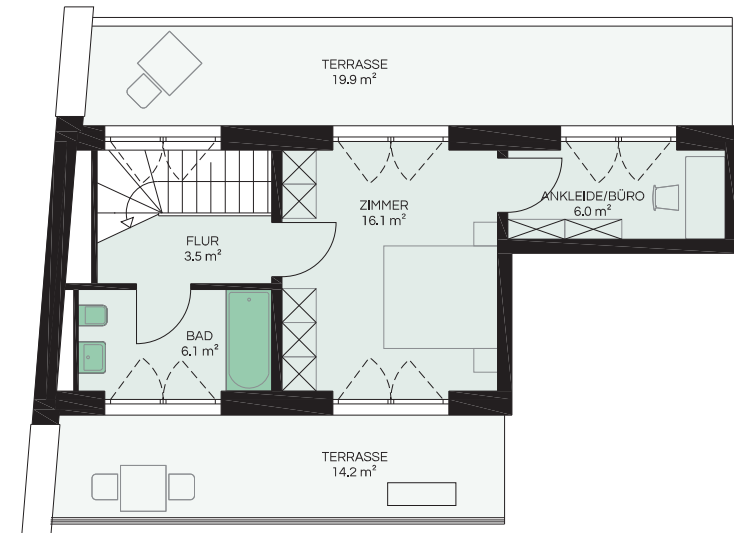

neuhaus

BASEL

3.5-Zimmer Wohnung

Haus - Nr.	T 11-12-1
Geschoss	1./2. DG
Wohnfläche	97.0 m ²
Terrasse	62.6 m ²
Balkon	7.9 m ²
Keller	10.7 m ²

0 1 5m

1. DACHGESCHOSS

2. DACHGESCHOSS

neuhaus

BASEL

3.5-Zimmer Wohnung

Haus - Nr.	T 11-12-2
Geschoss	1./2. DG
Wohnfläche	93.2 m ²
Terrasse	62.4 m ²
Balkon	7.5 m ²
Keller	10.3 m ²

1. DACHGESCHOSS

2. DACHGESCHOSS

neuhaus

BASEL

3.5-Zimmer Wohnung

Haus - Nr.	T5-12-1
Geschoss	1.DG/2.DG
Wohnfläche	95.1 m ²
Terrasse	61.0 m ²
Balkon	9.2 m ²
Keller	9.6 m ²

1.DACHGESCHOSS

2.DACHGESCHOSS

neuhaus

BASEL

3.5-Zimmer Wohnung

Haus - Nr.	T5-12-2
Geschoss	1.DG/2.DG
Wohnfläche	91.3 m ²
Terrasse	61.1 m ²
Balkon	9.2 m ²
Keller	9.1 m ²