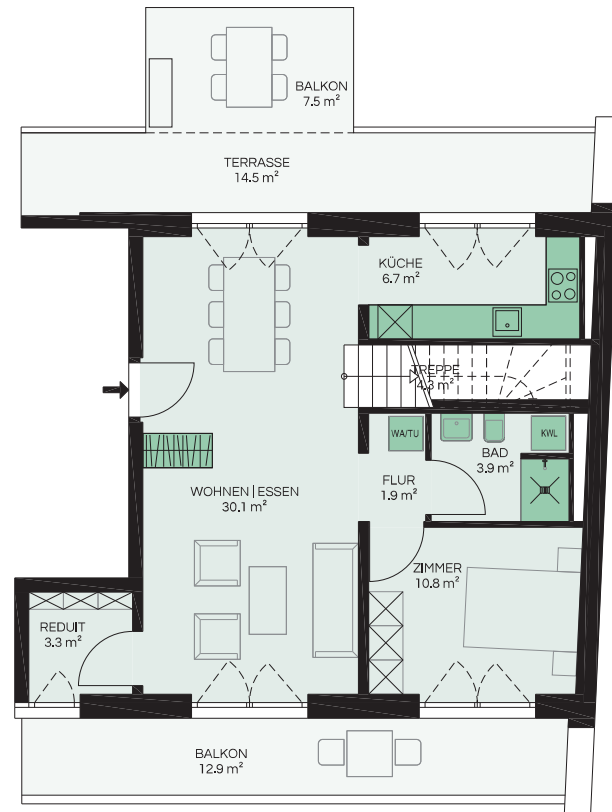

neuhaus

BASEL

3.5-Zimmer Wohnung

Haus - Nr.	T 11-12-1
Geschoss	1./2. DG
Wohnfläche	97.0 m ²
Terrasse	62.6 m ²
Balkon	7.9 m ²
Keller	10.7 m ²

0 1 5m

1. DACHGESCHOSS

2. DACHGESCHOSS

neuhaus

BASEL

3.5-Zimmer Wohnung

Haus - Nr.	T 11-12-2
Geschoss	1./2. DG
Wohnfläche	93.2 m ²
Terrasse	62.4 m ²
Balkon	7.5 m ²
Keller	10.3 m ²

1. DACHGESCHOSS

2. DACHGESCHOSS

neuhaus

BASEL

3.5-Zimmer Wohnung

Haus - Nr.	T5-12-1
Geschoss	1.DG/2.DG
Wohnfläche	95.1 m ²
Terrasse	61.0 m ²
Balkon	9.2 m ²
Keller	9.6 m ²

1.DACHGESCHOSS

2.DACHGESCHOSS

neuhaus

BASEL

3.5-Zimmer Wohnung

Haus - Nr.	T5-12-2
Geschoss	1.DG/2.DG
Wohnfläche	91.3 m ²
Terrasse	61.1 m ²
Balkon	9.2 m ²
Keller	9.1 m ²