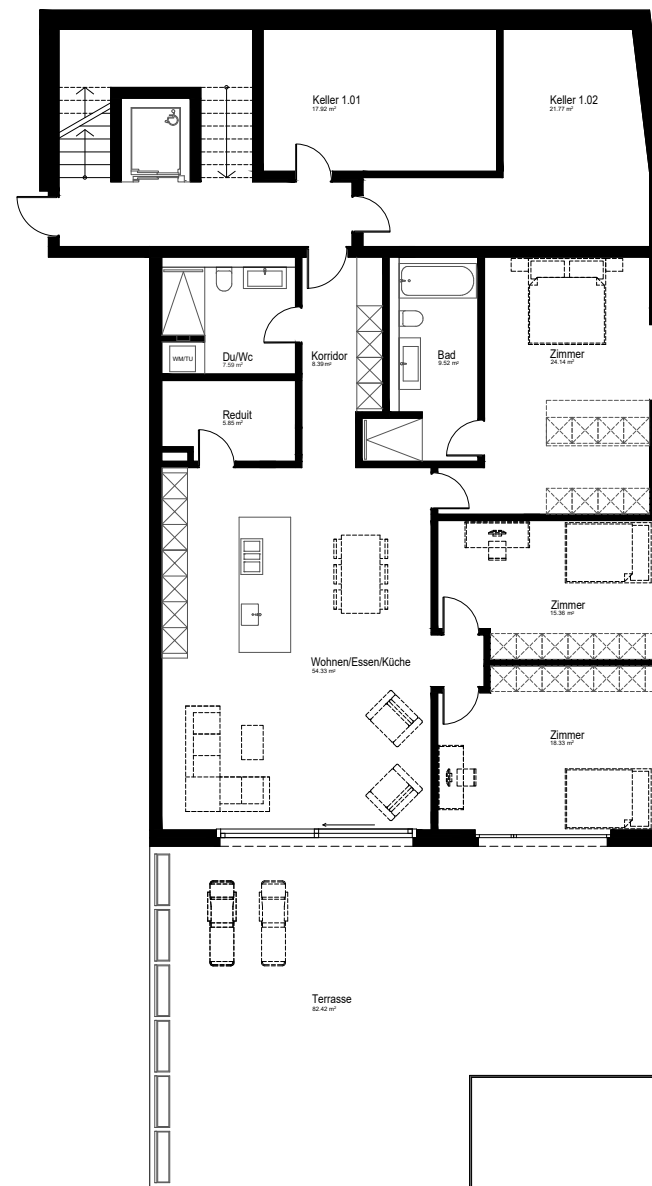

Wohnung 1.02

Wohnfläche	143.5 m ²
Terrasse	82.4 m ²
Privater Garten	44.6 m ²
Kellerabteil	21.7 m ²
Etage	Erdgeschoss
Zimmer	4.5

Massstab 1: 175