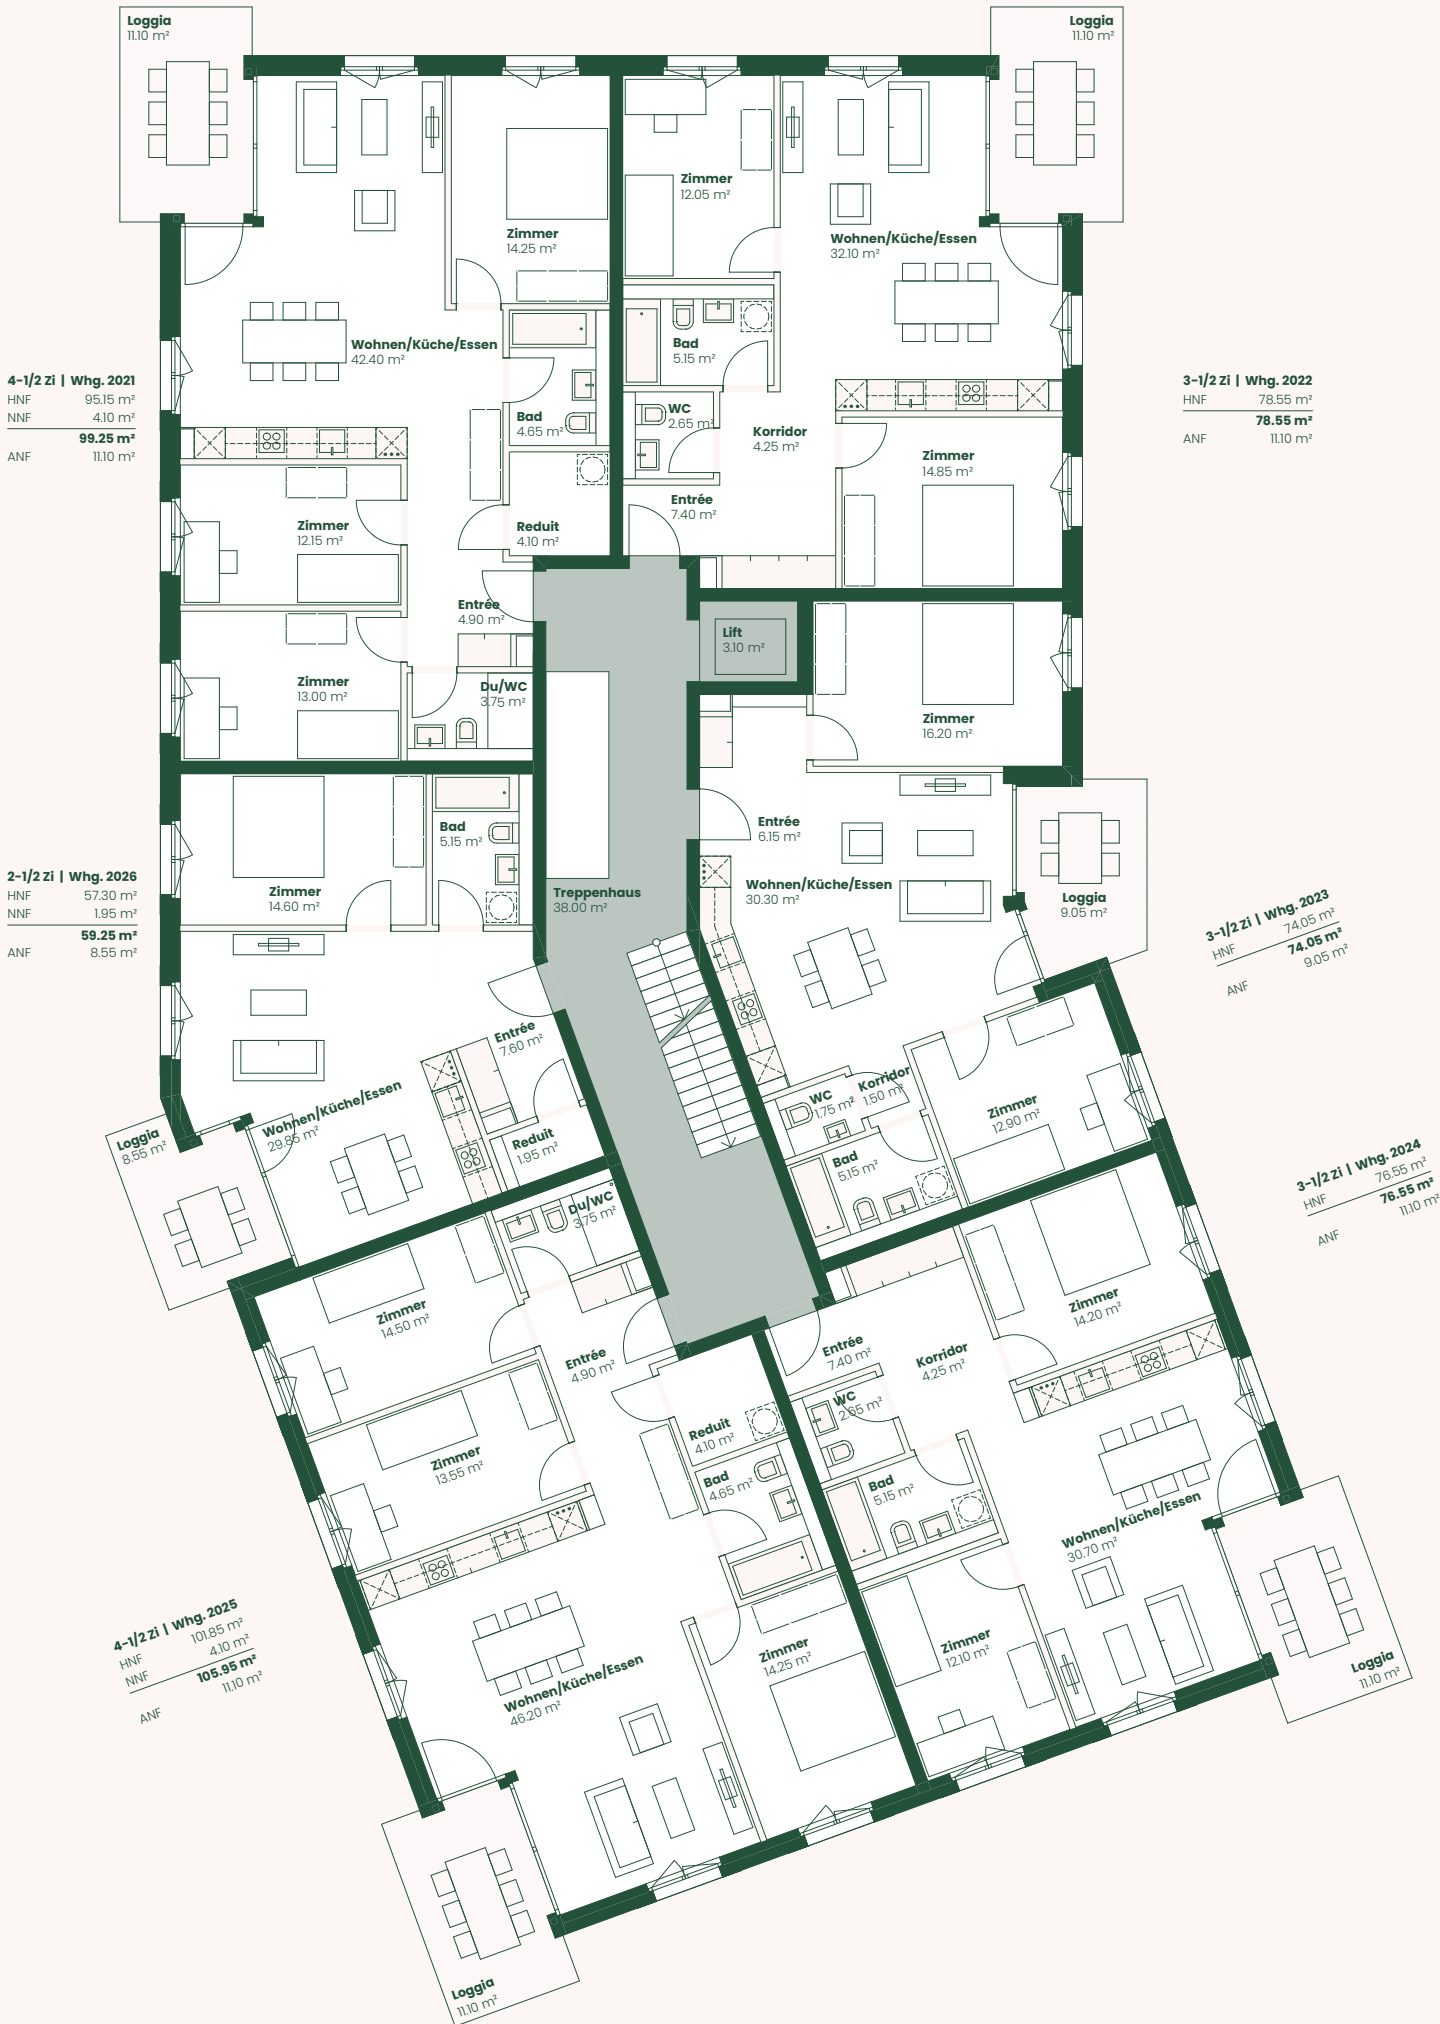

MOSTEREI-AREAL
**PERRON
VERT**

MP 20

Abendrot
Vorsorge mit Wirkung

4-1/2 Zi | Whg. 2001
 HNF 94.75 m²
 NNF 4.10 m²
98.85 m²
 ANF 16.20 m²

3-1/2 Zi | Whg. 2002
 HNF 78.25 m²
78.25 m²
 ANF 16.20 m²

2-1/2 Zi | Whg. 2006
 HNF 57.15 m²
 NNF 1.95 m²
59.10 m²
 ANF 12.20 m²

Joker | Whg. 2003
 HNF 25.70 m²
25.70 m²

3-1/2 Zi | Whg. 2004
 HNF 76.20 m²
76.20 m²
 ANF 16.20 m²

4-1/2 Zi | Whg. 2005
 HNF 101.45 m²
 NNF 4.10 m²
105.55 m²
 ANF 16.20 m²

4-1/2 Zi | Whg. 2011
 HNF 95.15 m²
 NNF 4.10 m²
99.25 m²
 ANF 11.10 m²

3-1/2 Zi | Whg. 2012
 HNF 78.50 m²
78.50 m²
 ANF 11.10 m²

2-1/2 Zi | Whg. 2016
 HNF 57.30 m²
 NNF 1.95 m²
59.25 m²
 ANF 8.55 m²

3-1/2 Zi | Whg. 2013
 HNF 74.05 m²
74.05 m²
 ANF 9.05 m²

3-1/2 Zi | Whg. 2014
 HNF 76.55 m²
76.55 m²
 ANF 11.10 m²

4-1/2 Zi | Whg. 2015
 HNF 101.85 m²
 NNF 4.10 m²
105.95 m²
 ANF 11.10 m²

3-1/2 Zi | Whg. 2041
 HNF 88.25 m²
88.25 m²
 ANF 19.65 m²

3-1/2 Zi | Whg. 2042
 HNF 76.80 m²
 NNF 2.25 m²
79.05 m²
 ANF 36.15 m²

4-1/2 Zi | Whg. 2044
 HNF 98.05 m²
 NNF 2.50 m²
100.55 m²
 ANF 46.10 m²