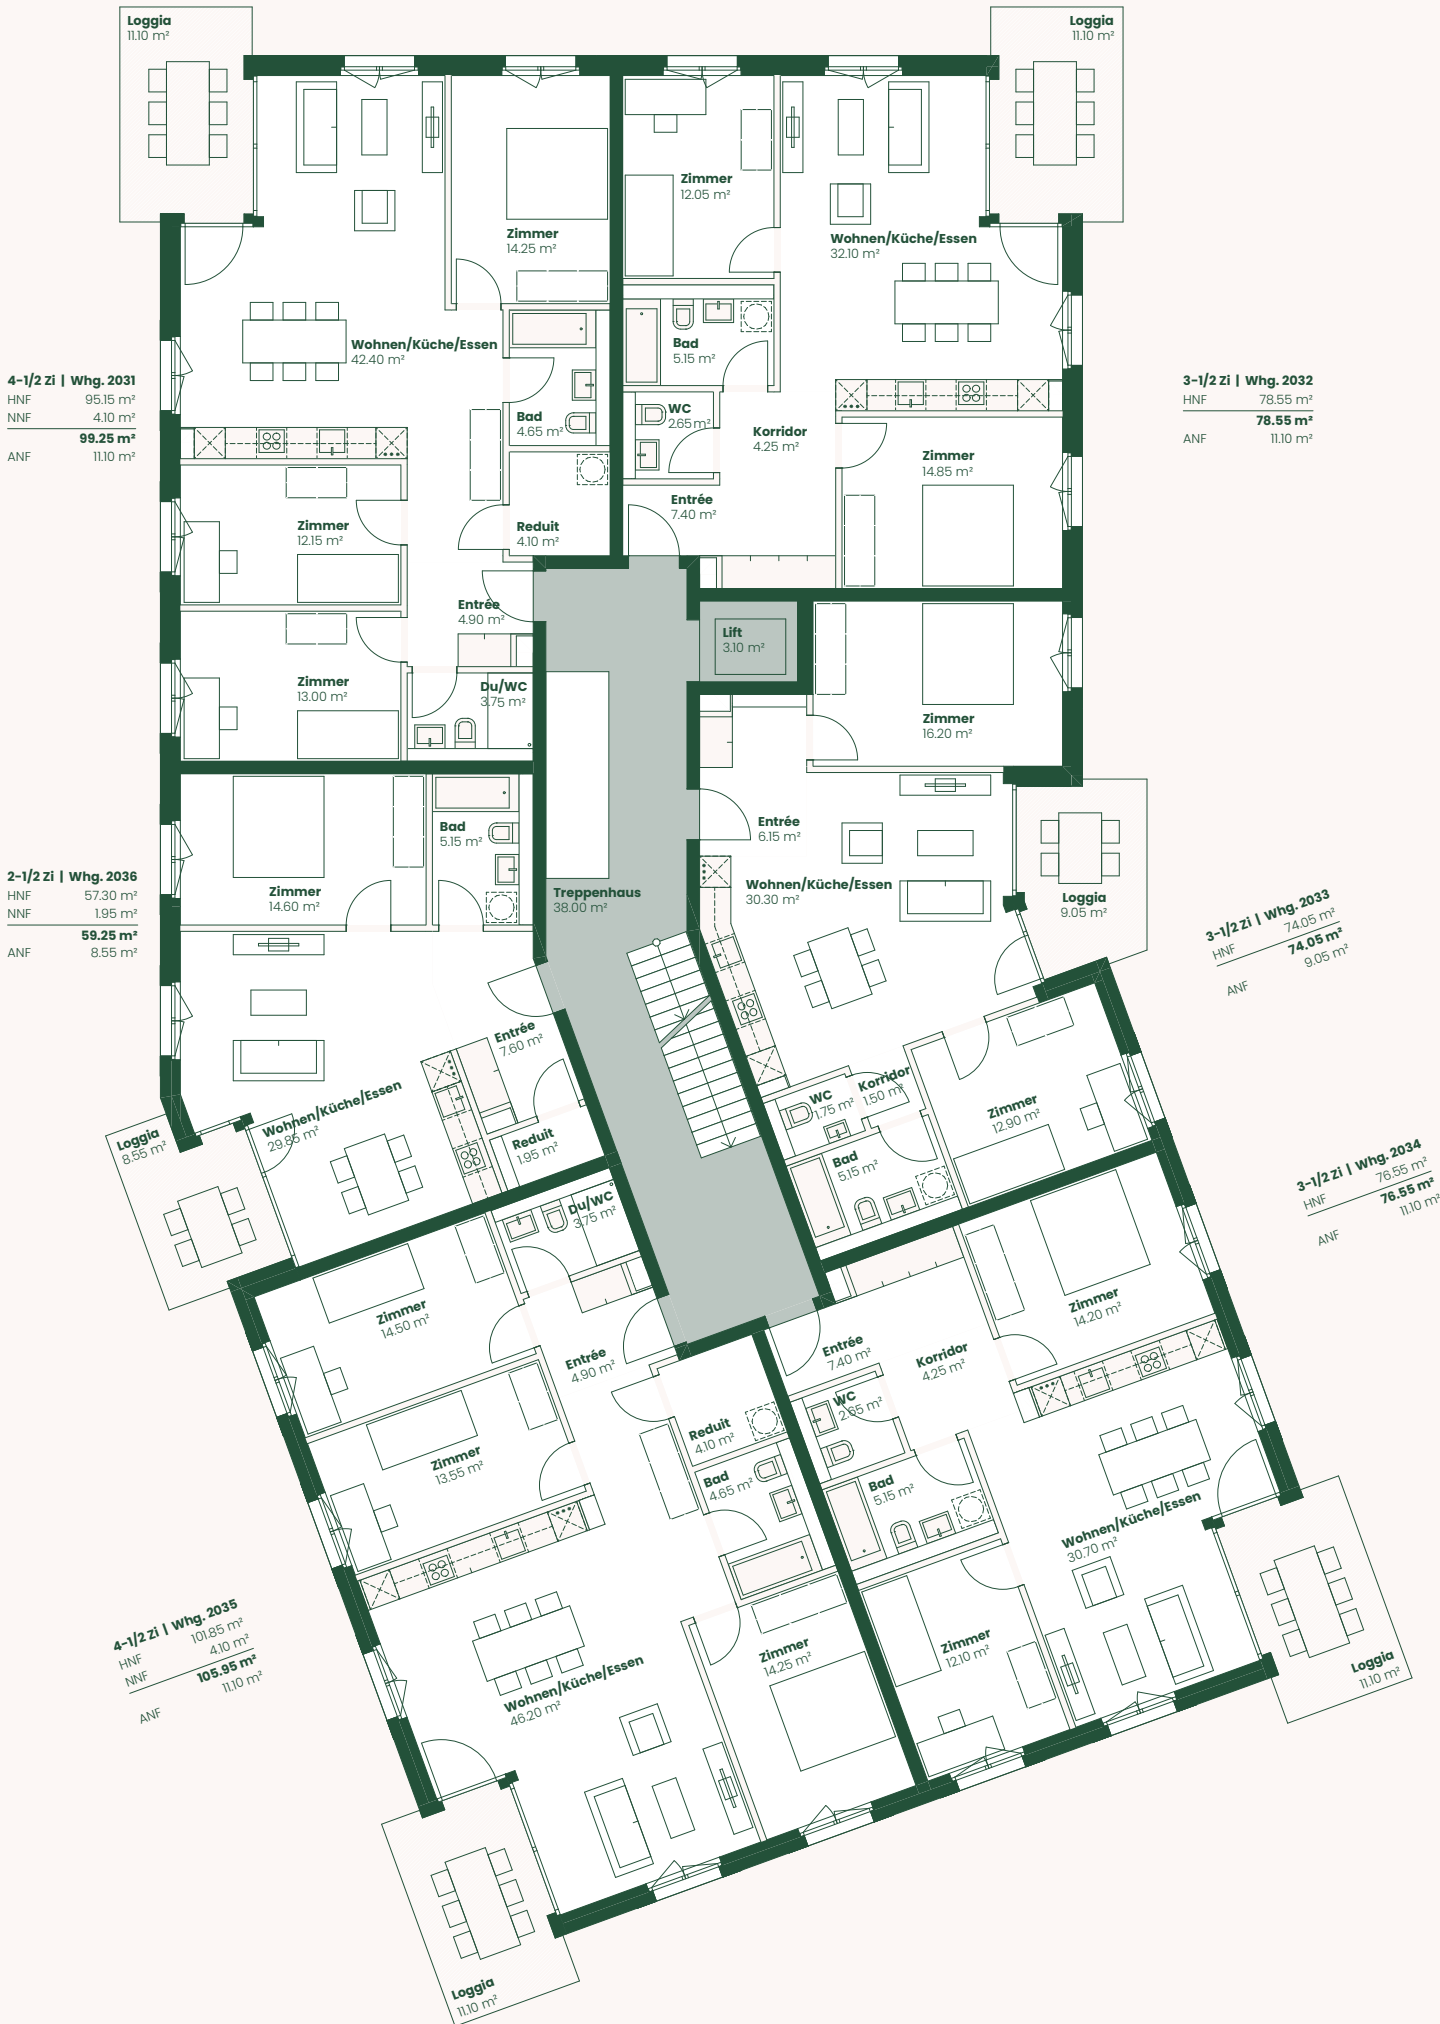

MOSTEREI-AREAL
**PERRON
VERT**

MP 20

Abendrot
Vorsorge mit Wirkung

4-1/2 Zi | Whg. 2001
 HNF 94.75 m²
 NNF 4.10 m²
98.85 m²
 ANF 16.20 m²

3-1/2 Zi | Whg. 2002
 HNF 78.25 m²
78.25 m²
 ANF 16.20 m²

2-1/2 Zi | Whg. 2006
 HNF 57.15 m²
 NNF 1.95 m²
59.10 m²
 ANF 12.20 m²

Joker | Whg. 2003
 HNF 25.70 m²
25.70 m²

3-1/2 Zi | Whg. 2004
 HNF 76.20 m²
76.20 m²
 ANF 16.20 m²

4-1/2 Zi | Whg. 2005
 HNF 101.45 m²
 NNF 4.10 m²
105.55 m²
 ANF 16.20 m²

4-1/2 Zi | Whg. 2011
 HNF 95.15 m²
 NNF 4.10 m²
99.25 m²
 ANF 11.10 m²

3-1/2 Zi | Whg. 2012
 HNF 78.50 m²
78.50 m²
 ANF 11.10 m²

2-1/2 Zi | Whg. 2016
 HNF 57.30 m²
 NNF 1.95 m²
59.25 m²
 ANF 8.55 m²

3-1/2 Zi | Whg. 2013
 HNF 74.05 m²
74.05 m²
 ANF 9.05 m²

3-1/2 Zi | Whg. 2014
 HNF 76.55 m²
76.55 m²
 ANF 11.10 m²

4-1/2 Zi | Whg. 2015
 HNF 101.85 m²
 NNF 4.10 m²
105.95 m²
 ANF 11.10 m²

3-1/2 Zi | Whg. 2041
 HNF 88.25 m²
88.25 m²
 ANF 19.65 m²

3-1/2 Zi | Whg. 2042
 HNF 76.80 m²
 NNF 2.25 m²
79.05 m²
 ANF 36.15 m²

4-1/2 Zi | Whg. 2044
 HNF 98.05 m²
 NNF 2.50 m²
100.55 m²
 ANF 46.10 m²