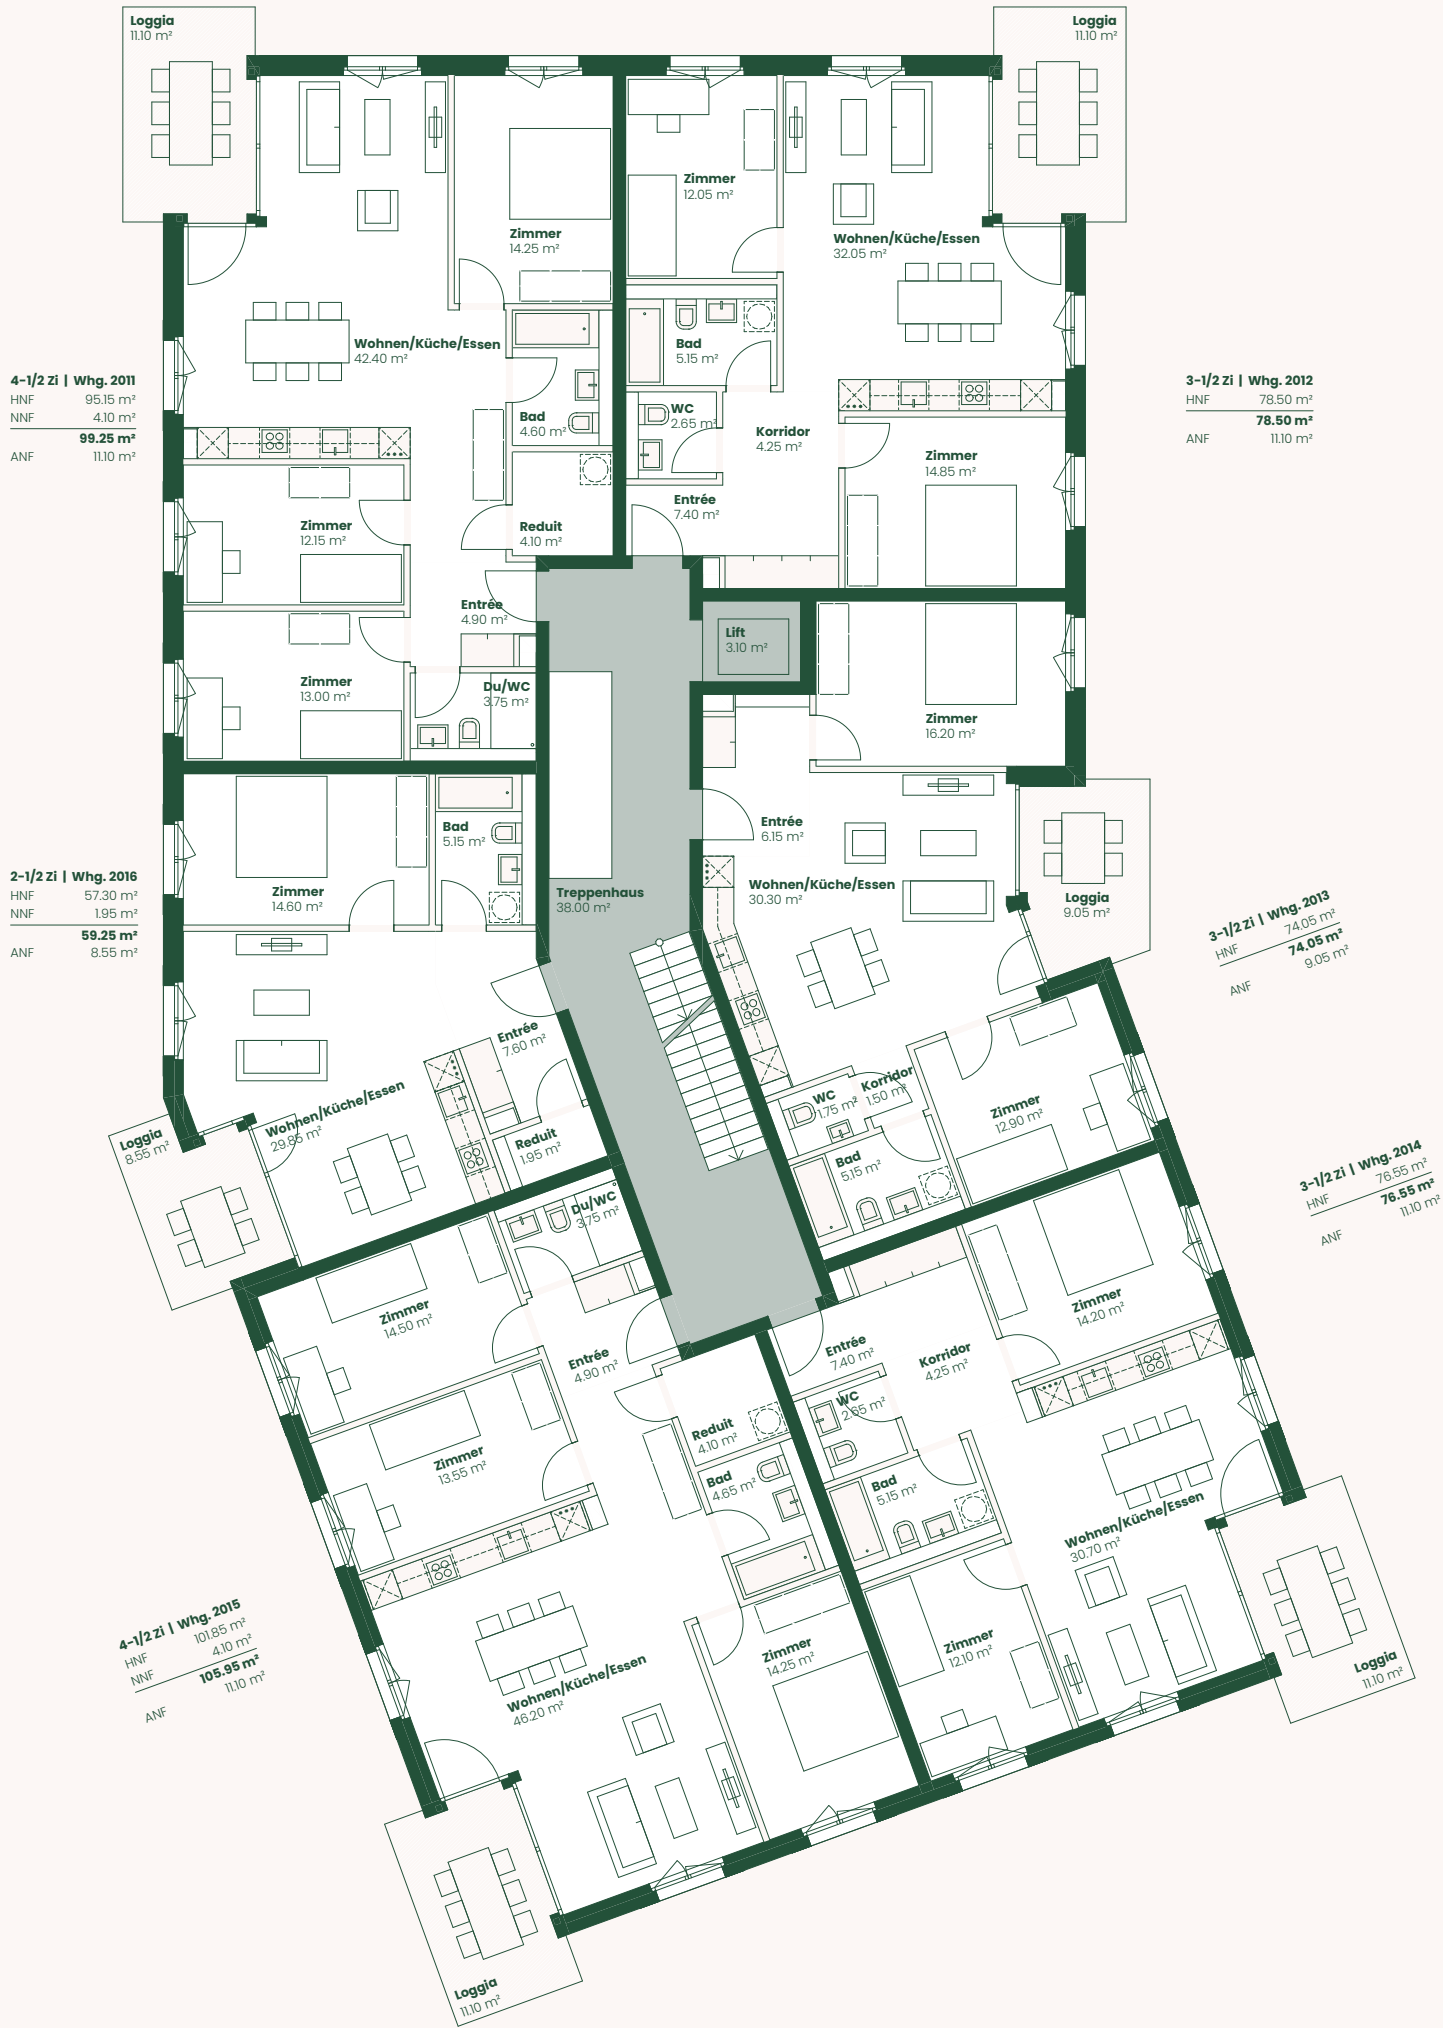

MOSTEREI-AREAL
**PERRON
VERT**

MP 20

Abendrot
Vorsorge mit Wirkung

4-1/2 Zi | Whg. 2001
 HNF 94.75 m²
 NNF 4.10 m²
98.85 m²
 ANF 16.20 m²

3-1/2 Zi | Whg. 2002
 HNF 78.25 m²
78.25 m²
 ANF 16.20 m²

2-1/2 Zi | Whg. 2006
 HNF 57.15 m²
 NNF 1.95 m²
59.10 m²
 ANF 12.20 m²

Joker | Whg. 2003
 HNF 25.70 m²
25.70 m²

3-1/2 Zi | Whg. 2004
 HNF 76.20 m²
76.20 m²
 ANF 16.20 m²

4-1/2 Zi | Whg. 2005
 HNF 101.45 m²
 NNF 4.10 m²
105.55 m²
 ANF 16.20 m²

4-1/2 Zi | Whg. 2011
 HNF 95.15 m²
 NNF 4.10 m²
99.25 m²
 ANF 11.10 m²

3-1/2 Zi | Whg. 2012
 HNF 78.50 m²
78.50 m²
 ANF 11.10 m²

2-1/2 Zi | Whg. 2016
 HNF 57.30 m²
 NNF 1.95 m²
59.25 m²
 ANF 8.55 m²

3-1/2 Zi | Whg. 2013
 HNF 74.05 m²
74.05 m²
 ANF 9.05 m²

3-1/2 Zi | Whg. 2014
 HNF 76.55 m²
76.55 m²
 ANF 11.10 m²

4-1/2 Zi | Whg. 2015
 HNF 101.85 m²
 NNF 4.10 m²
105.95 m²
 ANF 11.10 m²

3-1/2 Zi | Whg. 2041
 HNF 88.25 m²
88.25 m²
 ANF 19.65 m²

3-1/2 Zi | Whg. 2042
 HNF 76.80 m²
 NNF 2.25 m²
79.05 m²
 ANF 36.15 m²

4-1/2 Zi | Whg. 2044
 HNF 98.05 m²
 NNF 2.50 m²
100.55 m²
 ANF 46.10 m²