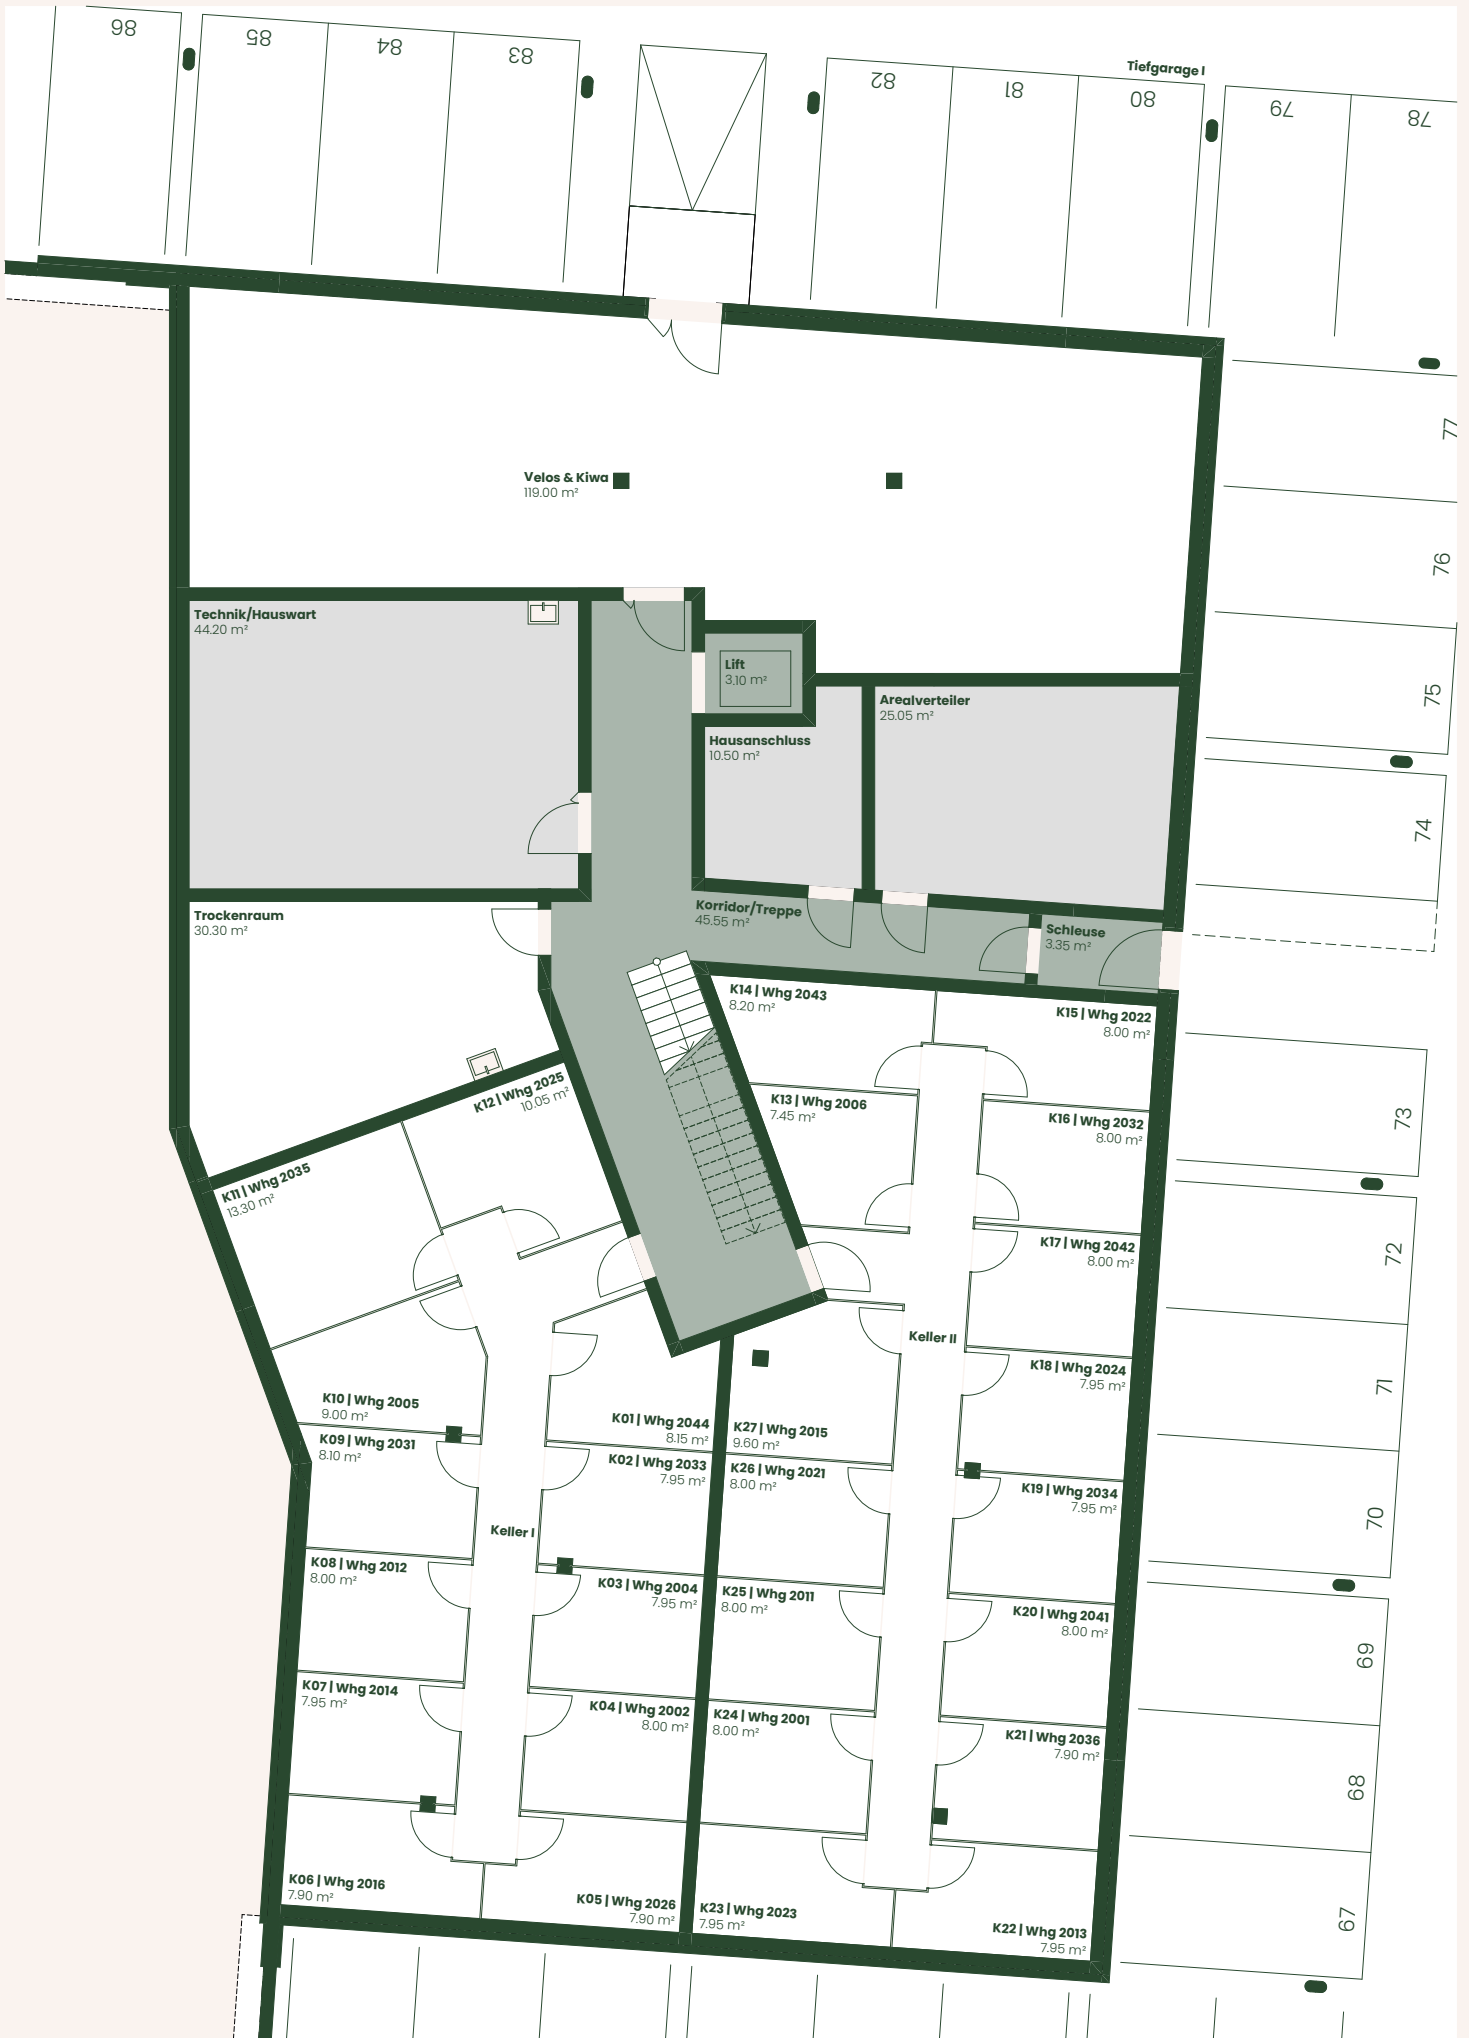

MOSTEREI-AREAL
**PERRON
VERT**

MP 20

Abendrot
Vorsorge mit Wirkung

4-1/2 Zi | Whg. 2001
 HNF 94.75 m²
 NNF 4.10 m²
98.85 m²
 ANF 16.20 m²

3-1/2 Zi | Whg. 2002
 HNF 78.25 m²
78.25 m²
 ANF 16.20 m²

2-1/2 Zi | Whg. 2006
 HNF 57.15 m²
 NNF 1.95 m²
59.10 m²
 ANF 12.20 m²

Joker | Whg. 2003
 HNF 25.70 m²
25.70 m²

3-1/2 Zi | Whg. 2004
 HNF 76.20 m²
76.20 m²
 ANF 16.20 m²

4-1/2 Zi | Whg. 2005
 HNF 101.45 m²
 NNF 4.10 m²
105.55 m²
 ANF 16.20 m²

4-1/2 Zi | Whg. 2011
 HNF 95.15 m²
 NNF 4.10 m²
99.25 m²
 ANF 11.10 m²

3-1/2 Zi | Whg. 2012
 HNF 78.50 m²
78.50 m²
 ANF 11.10 m²

2-1/2 Zi | Whg. 2016
 HNF 57.30 m²
 NNF 1.95 m²
59.25 m²
 ANF 8.55 m²

3-1/2 Zi | Whg. 2013
 HNF 74.05 m²
74.05 m²
 ANF 9.05 m²

3-1/2 Zi | Whg. 2014
 HNF 76.55 m²
76.55 m²
 ANF 11.10 m²

4-1/2 Zi | Whg. 2015
 HNF 101.85 m²
 NNF 4.10 m²
105.95 m²
 ANF 11.10 m²

3-1/2 Zi | Whg. 2041
 HNF 88.25 m²
88.25 m²
 ANF 19.65 m²

3-1/2 Zi | Whg. 2042
 HNF 76.80 m²
 NNF 2.25 m²
79.05 m²
 ANF 36.15 m²

4-1/2 Zi | Whg. 2044
 HNF 98.05 m²
 NNF 2.50 m²
100.55 m²
 ANF 46.10 m²