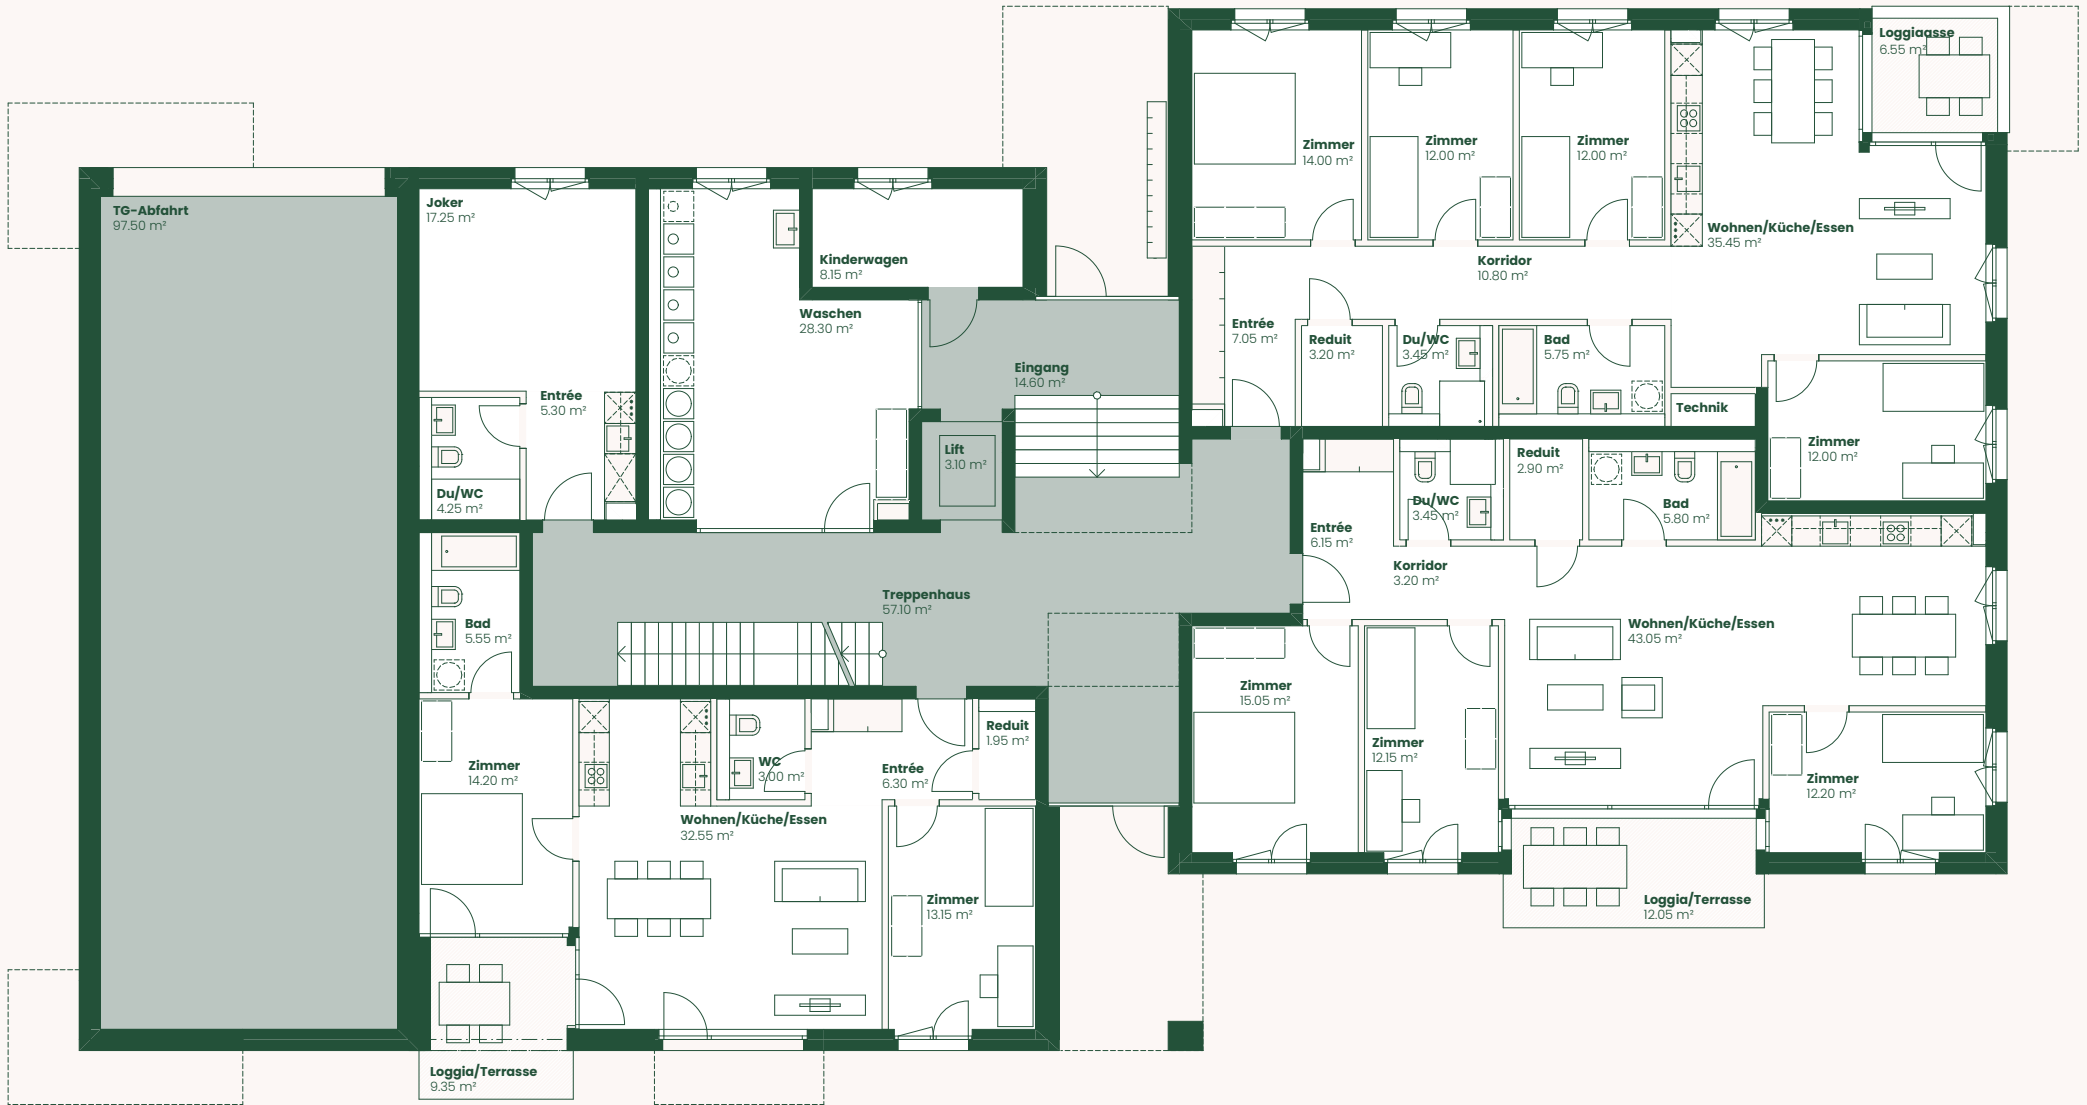

MOSTEREI-AREAL

**PERRON
VERT**

MP 4

Abendrot

Vorsorge mit Wirkung

Joker | Whg. 401
 HNF 26.80 m²
 NNF 26.80 m²

5-1/2 Zi | Whg. 404
 HNF 112.50 m²
 NNF 3.20 m²
 ANF 6.55 m²
115.70 m²

3-1/2 Zi | Whg. 402
 HNF 74.75 m²
 NNF 1.95 m²
76.70 m²
 ANF 9.35 m²

4-1/2 Zi | Whg. 403
 HNF 101.05 m²
 NNF 2.90 m²
103.95 m²
 ANF 12.05 m²

3-1/2 Zi | Whg. 411

HNF	75.20 m ²
NNF	1.80 m ²
ANF	77.00 m²

2-1/2 Zi | Whg. 416

HNF	58.40 m ²
NNF	58.40 m ²
ANF	13.45 m ²

5-1/2 Zi | Whg. 415

HNF	112.95 m ²
NNF	3.20 m ²
ANF	116.15 m²

3-1/2 Zi | Whg. 412

HNF	75.05 m ²
NNF	1.80 m ²
ANF	76.85 m²

2-1/2 Zi | Whg. 413

HNF	58.85 m ²
NNF	3.05 m ²
ANF	61.90 m²

4-1/2 Zi | Whg. 414

HNF	100.85 m ²
NNF	2.90 m ²
ANF	103.75 m²