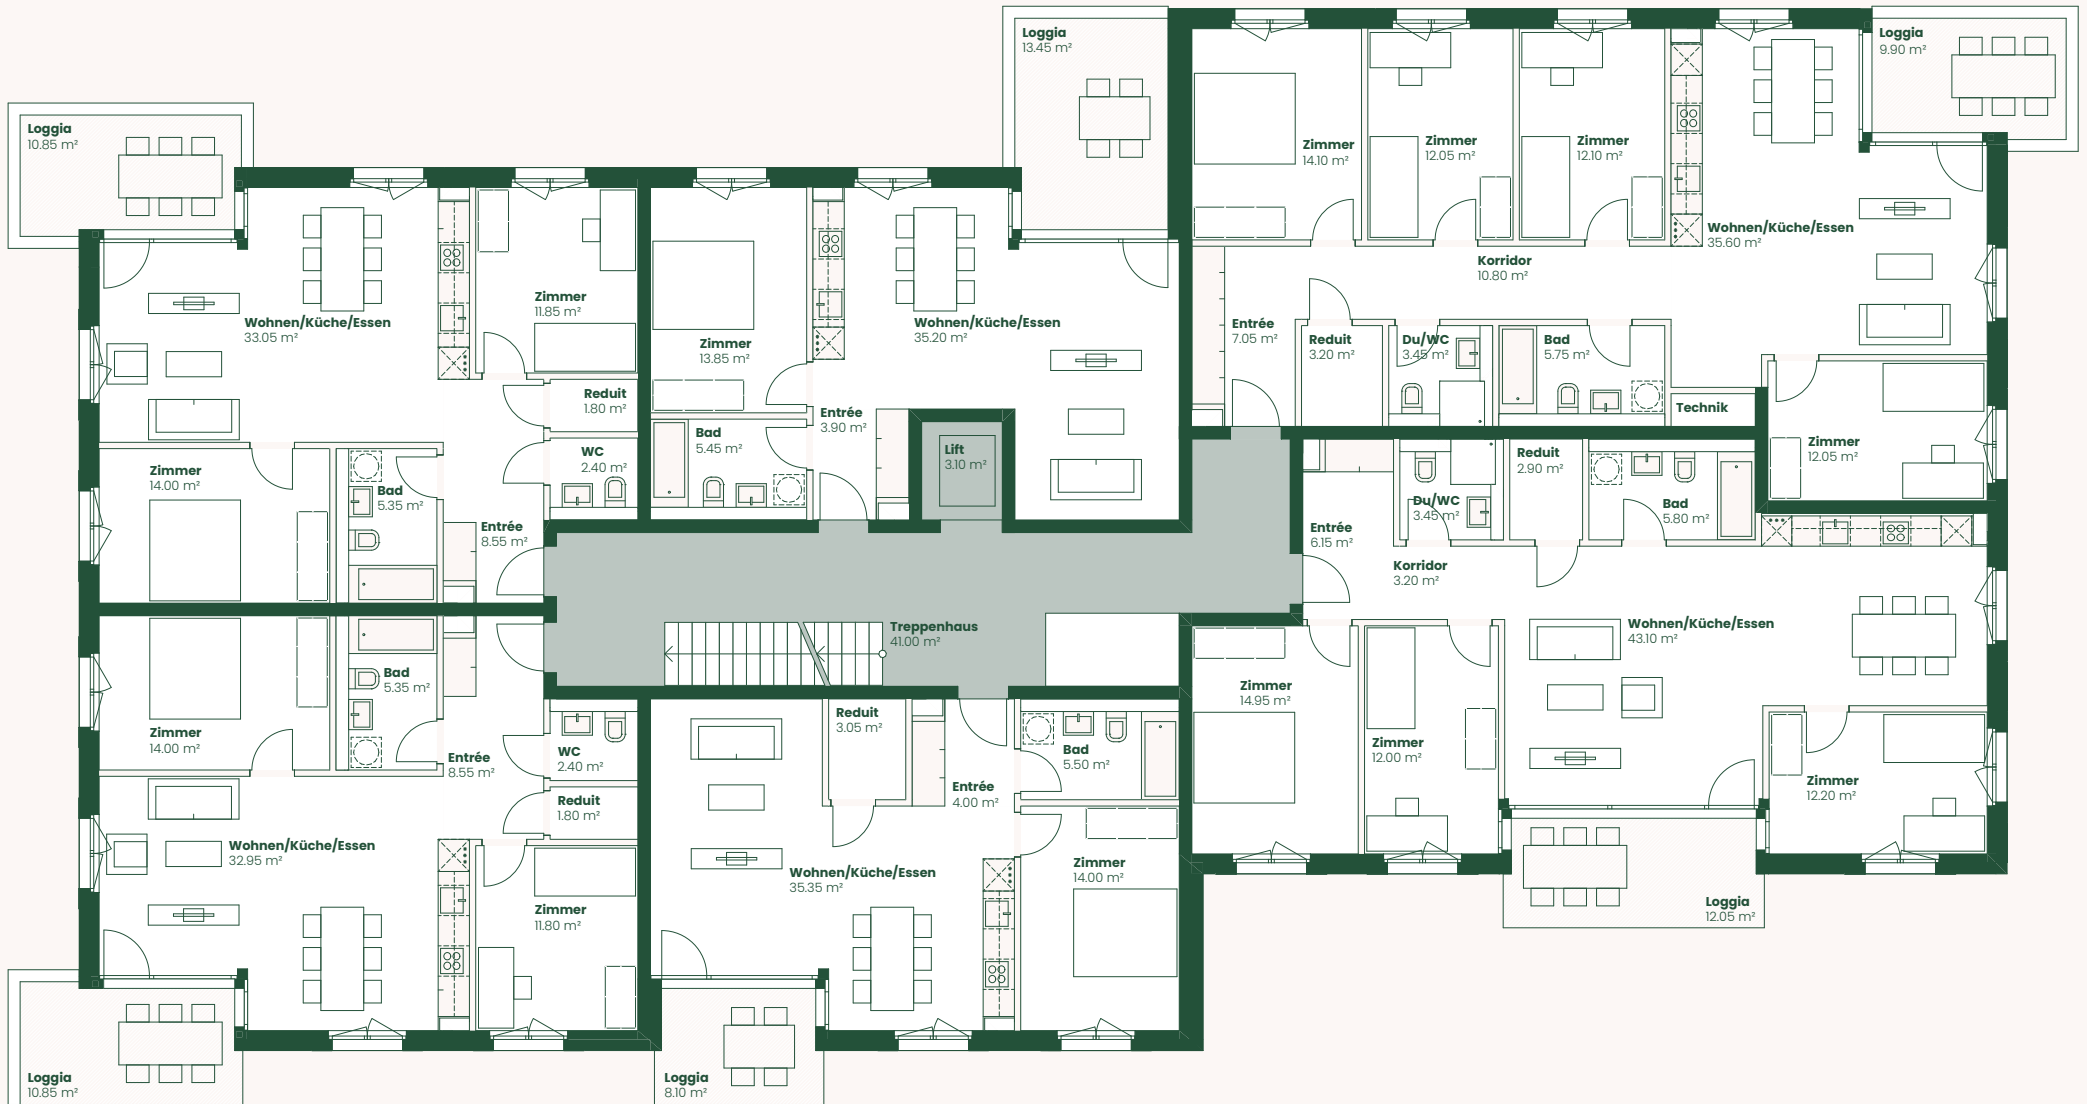

MOSTEREI-AREAL

**PERRON
VERT**

MP 4

Abendrot

Vorsorge mit Wirkung

Joker | Whg. 401
 HNF 26.80 m²
 NNF 26.80 m²

5-1/2 Zi | Whg. 404
 HNF 112.50 m²
 NNF 3.20 m²
 ANF 6.55 m²
115.70 m²

3-1/2 Zi | Whg. 402
 HNF 74.75 m²
 NNF 1.95 m²
76.70 m²
 ANF 9.35 m²

4-1/2 Zi | Whg. 403
 HNF 101.05 m²
 NNF 2.90 m²
103.95 m²
 ANF 12.05 m²

3-1/2 Zi | Whg. 411

HNF	75.20 m ²
NNF	1.80 m ²
ANF	77.00 m²

2-1/2 Zi | Whg. 416

HNF	58.40 m ²
NNF	58.40 m ²
ANF	13.45 m ²

5-1/2 Zi | Whg. 415

HNF	112.95 m ²
NNF	3.20 m ²
ANF	116.15 m²

3-1/2 Zi | Whg. 412

HNF	75.05 m ²
NNF	1.80 m ²
ANF	76.85 m²

2-1/2 Zi | Whg. 413

HNF	58.85 m ²
NNF	3.05 m ²
ANF	61.90 m²

4-1/2 Zi | Whg. 414

HNF	100.85 m ²
NNF	2.90 m ²
ANF	103.75 m²

3-1/2 Zi | Whg. 421

HNF	75.20 m ²
NNF	1.80 m ²
ANF	77.00 m²

2-1/2 Zi | Whg. 426

HNF	58.40 m ²
NNF	58.40 m ²
ANF	13.45 m²

5-1/2 Zi | Whg. 425

HNF	112.95 m ²
NNF	3.20 m ²
ANF	116.15 m²

**3-1/2 Zi | Whg. 422**