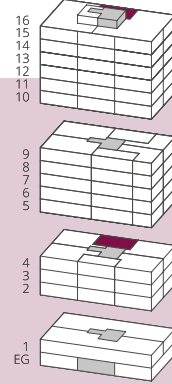

# 2½-zimmer-wohnungen

im Stadtwald 5

## HAUS 5

02-3	2. Obergeschoss
03-3	3. Obergeschoss
04-3	4. Obergeschoss
10-3	10. Obergeschoss
11-3	11. Obergeschoss
12-3	12. Obergeschoss
13-3	13. Obergeschoss
14-3	14. Obergeschoss
15-3	15. Obergeschoss

Wohnfläche **56.0 m<sup>2</sup>**  
Terrasse im 16. OG zur Mitbenützung

Masstab 1:100 (1cm = 1m)