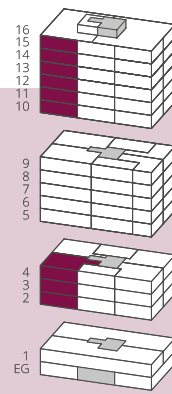

3½-zimmer-wohnungen

im Stadtwald 5

HAUS 5

02-1	2. Obergeschoss
03-1	3. Obergeschoss
04-1	4. Obergeschoss
10-1	10. Obergeschoss
11-1	11. Obergeschoss
12-1	12. Obergeschoss
13-1	13. Obergeschoss
14-1	14. Obergeschoss
15-1	15. Obergeschoss

Wohnfläche **92.0 m²**
Terrasse im 16. OG zur
Mitbenützung

Masstab 1:100 (1cm = 1m)