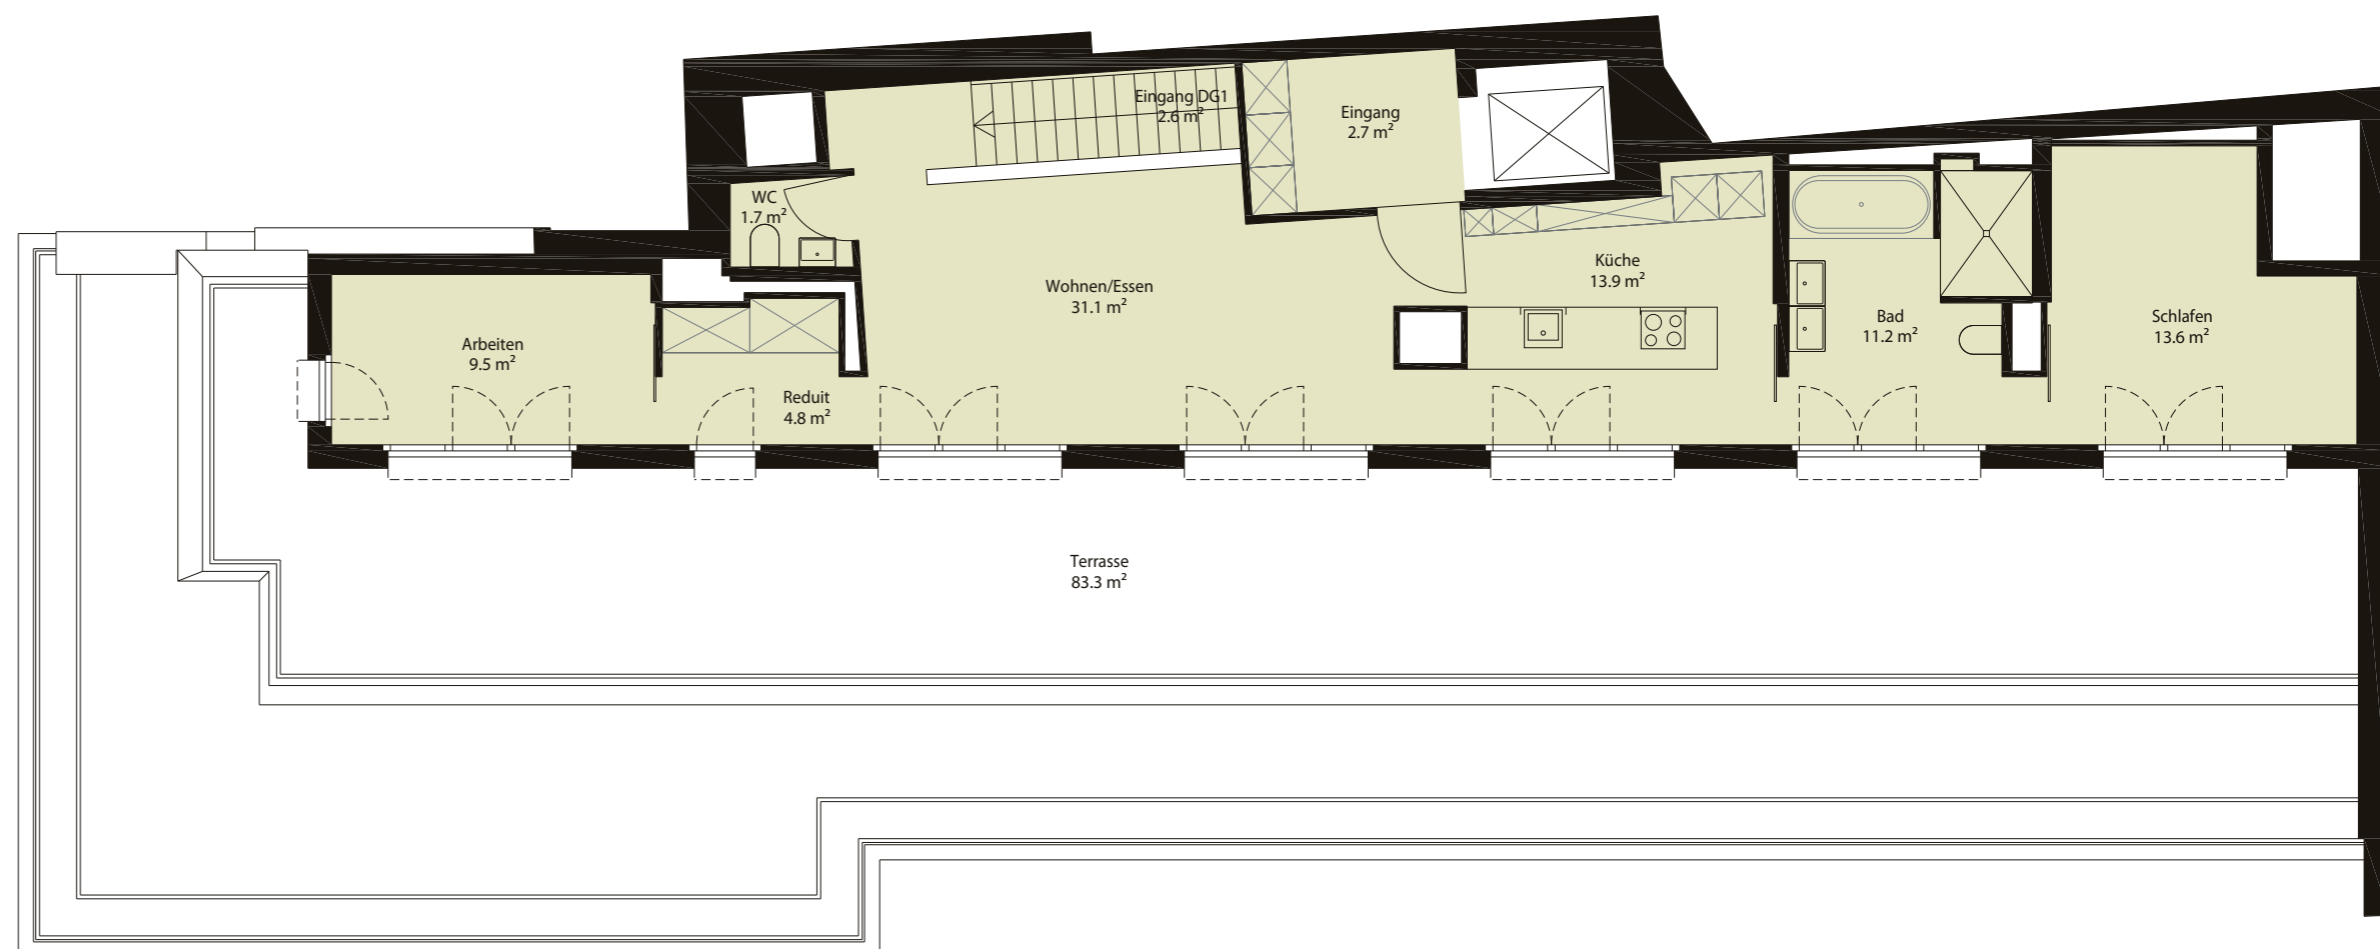

WYSSI GASS 15

BASEL

Weisse Gasse 15, 4001 Basel

Wohnungsnummer	5.1
Anzahl Zimmer	3.5
Geschoss	2.DG
Fläche Wohnung	94.4 m ²
Fläche Aussenbereich	83.3 m ²

Alle Angaben, Pläne, Zeichnungen usw. sind unverbindlich.
Bei sämtlichen Flächenangaben handelt es sich um Circumasse.
Änderungen bleiben bis zur Bauvollendung vorbehalten.