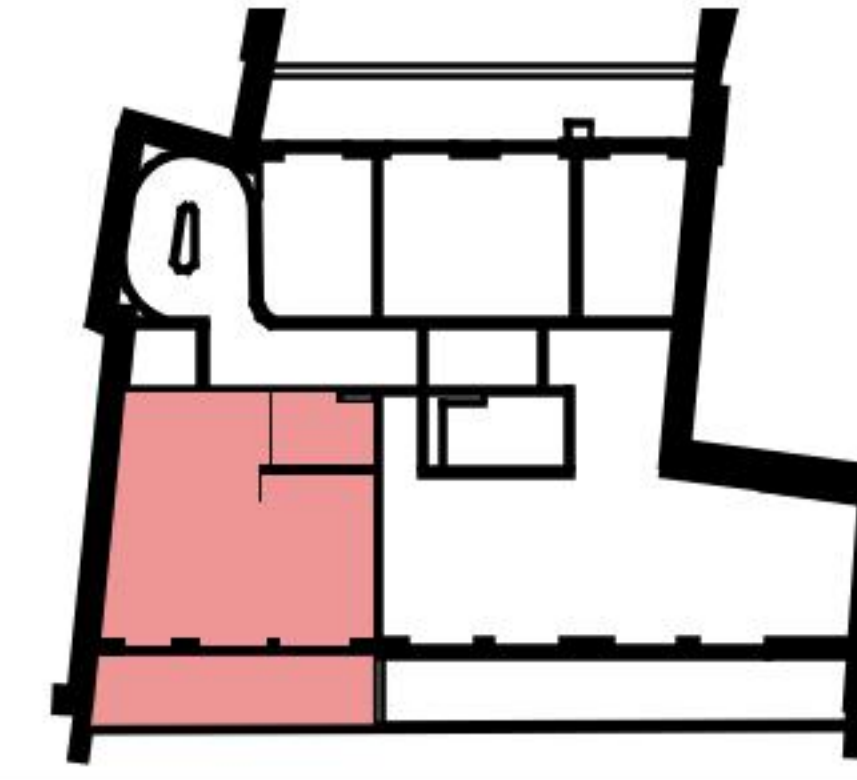

Grundriss

Adresse Gerbergasse 16 2, Basel
Zimmer 1.0

Wohnfläche 34 m²
Geschoss 5. Obergeschoss

Angaben ohne Gewähr. Änderungen
bleiben vorbehalten.