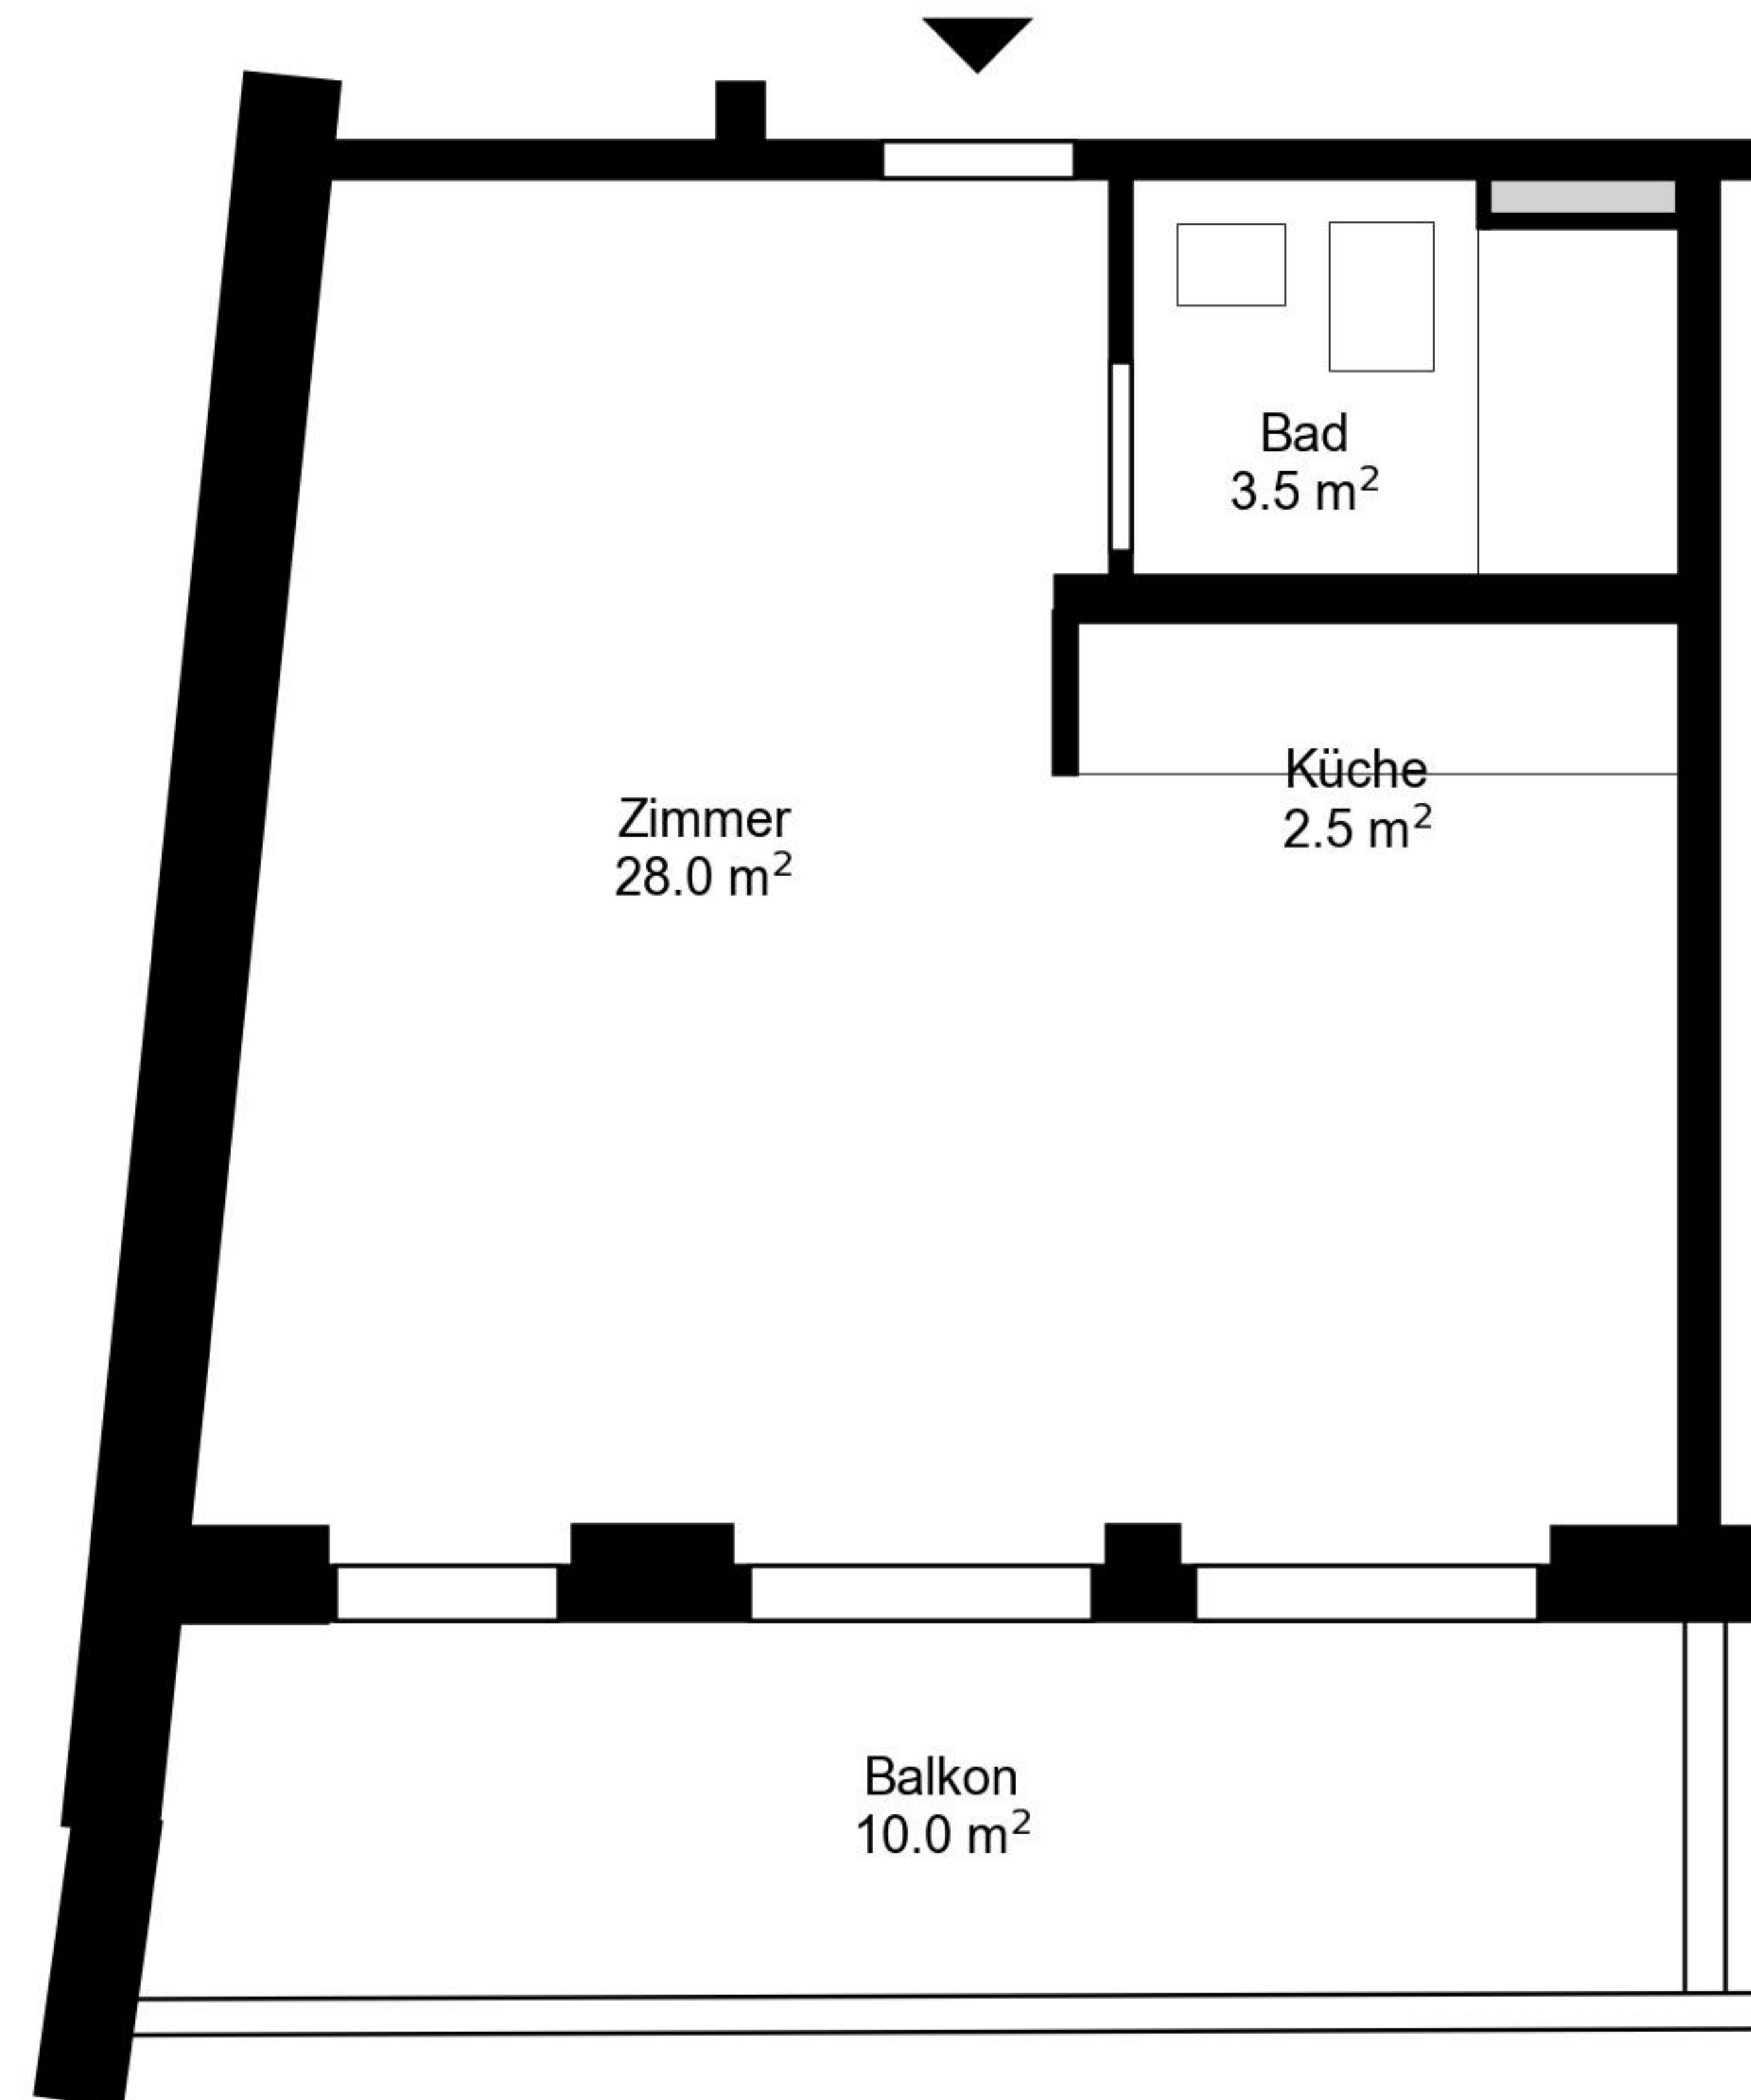

Grundriss

Adresse Gerbergasse 16 2, Basel
Zimmer 1.0

Wohnfläche 34 m²
Geschoss 5. Obergeschoss

Angaben ohne Gewähr. Änderungen
bleiben vorbehalten.