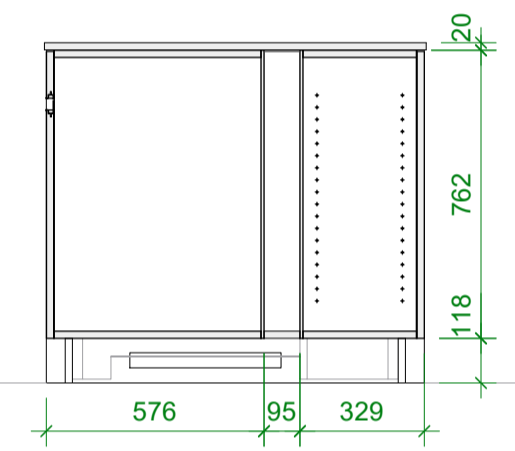

Ansicht N

H-H

Ausführung:

- Fronten/Sichtteile Krono U190VL Schwarz
- Korpusse/Tablere Krono U190PE Schwarz
- Auszüge Blum Legrabox carbonschwarz
- Griffleisten Opo Malia Schwarz eloxiert
- Kühlschrank Electrolux IK3029SA
- Geschirrspüler Electrolux GA60LV
- Backofen Electrolux EB6GL40
- Glaskeramik Bora PURU 40.002.066.00
- Armaturen Suter, Divino schwarz matt
- Becken Suter Vantis VX50-42U mit Stößelventil
- Abdeckung Granit Black Pearl 20mm satiniert
- Rückwand Granit Black Pearl satiniert

Gut zur Ausführung

Ort, Datum, Visum

THIM AG, Neuquartier Oberurnen

Ausführung Küchen Maßstab 1:20

Küche Typ 3 Datum 3.2.25 Blatt RS

NOSER
HOLZBAU AG
DIE FÜR'S HOLZ