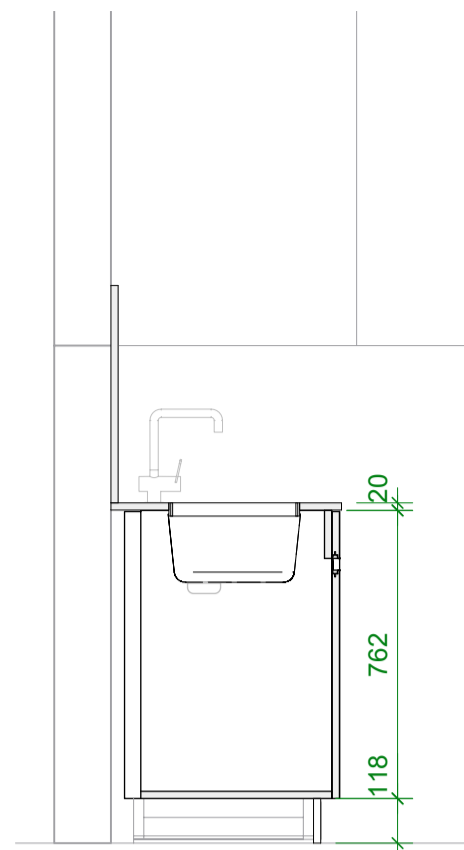

Ansicht N

E-E

Ausführung:

- Fronten/Sichtteile Krono U190VL Schwarz
- Korpusse/Tablere Krono U190PE Schwarz
- Auszüge Blum Legrabox carbonschwarz
- Griffleisten Opo Malia Schwarz eloxiert
- Kühlschrank Electrolux IK3029SA
- Geschirrspüler Electrolux GA60LV
- Backofen Electrolux EB6GL40
- Glaskeramik Bora PURU 40.002.066.00
- Armaturen Suter, Divino schwarz matt
- Becken Suter Vantis VX50-42U mit Stößelventil
- Abdeckung Granit Black Pearl 20mm satiniert
- Rückwand Granit Black Pearl satiniert

Gut zur Ausführung

Ort, Datum, Visum

THIM AG, Neuquartier Oberurnen

Ausführung Küchen Maßstab 1:20

Küche Typ 3 Datum 3.2.25 Blatt RS

NOSER
HOLZBAU AG
DIE FÜR'S HOLZ