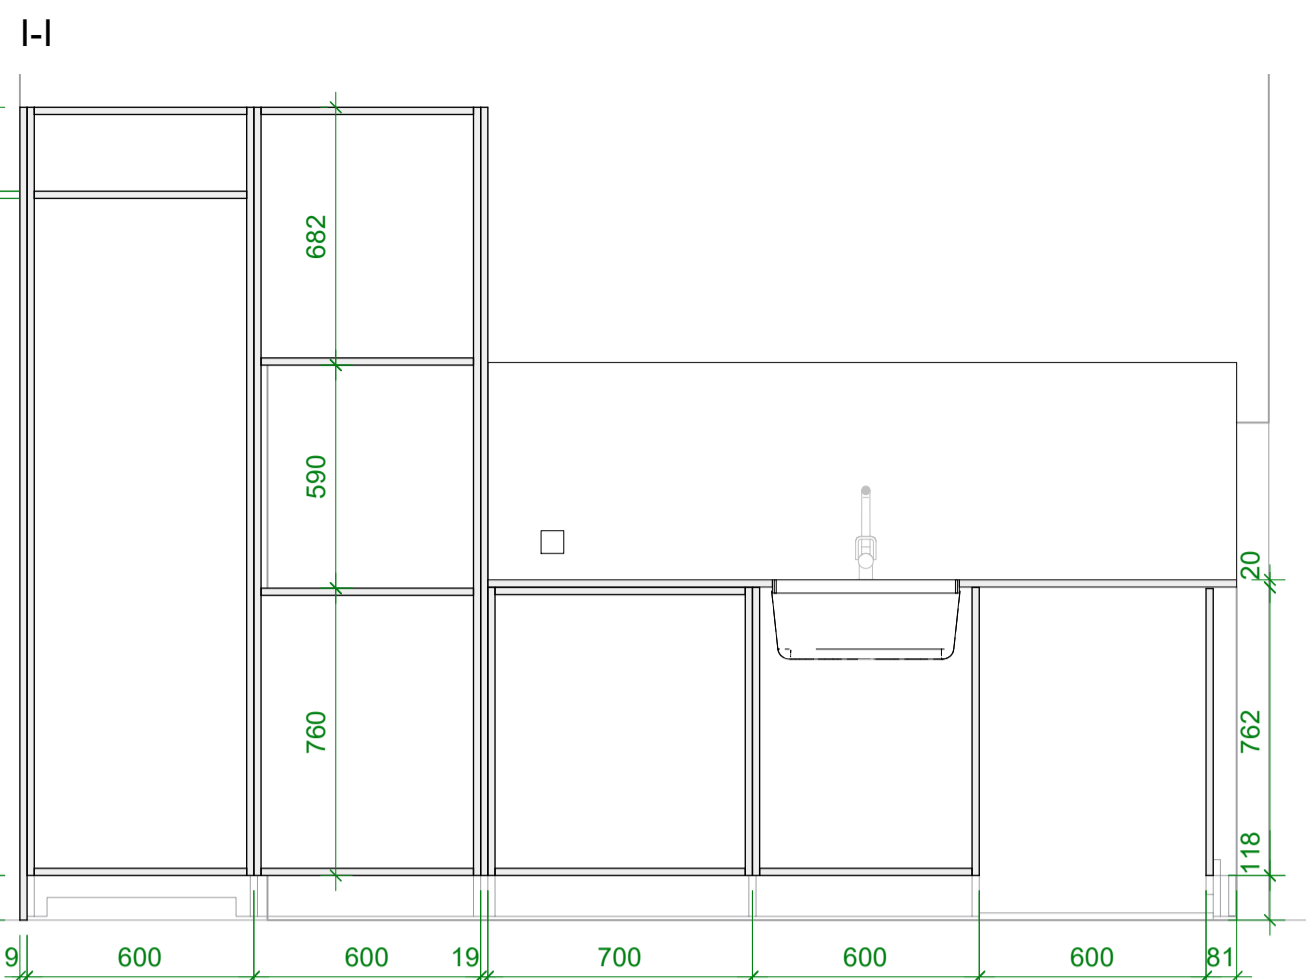

Ansicht N

Ansicht L

Ausführung:

- Fronten/Sichtteile Krono U190VL Schwarz
- Korpusse/Tablere Krono U190PE Schwarz
- Auszüge Blum Legrabox carbonschwarz
- Griffleisten Opo Malia Schwarz eloxiert
- Kühlschrank Electrolux IK3029SA
- Geschirrspüler Electrolux GA60LV
- Backofen Electrolux EB6GL40
- Glaskeramik Bora PURU 40.002.066.00
- Armaturen Suter, Divino schwarz matt
- Becken Suter Vantis VX50-42U mit Stößelventil
- Abdeckung Granit Black Pearl 20mm satiniert
- Rückwand Granit Black Pearl satiniert

Gut zur Ausführung

Ort, Datum, Visum

THIM AG, Neuquartier Oberurnen

Ausführung Küchen Maßstab 1:20

Küche Typ 3 Datum 3.2.25 Blatt RS

NOSER
HOLZBAU AG
DIE FÜR'S HOLZ