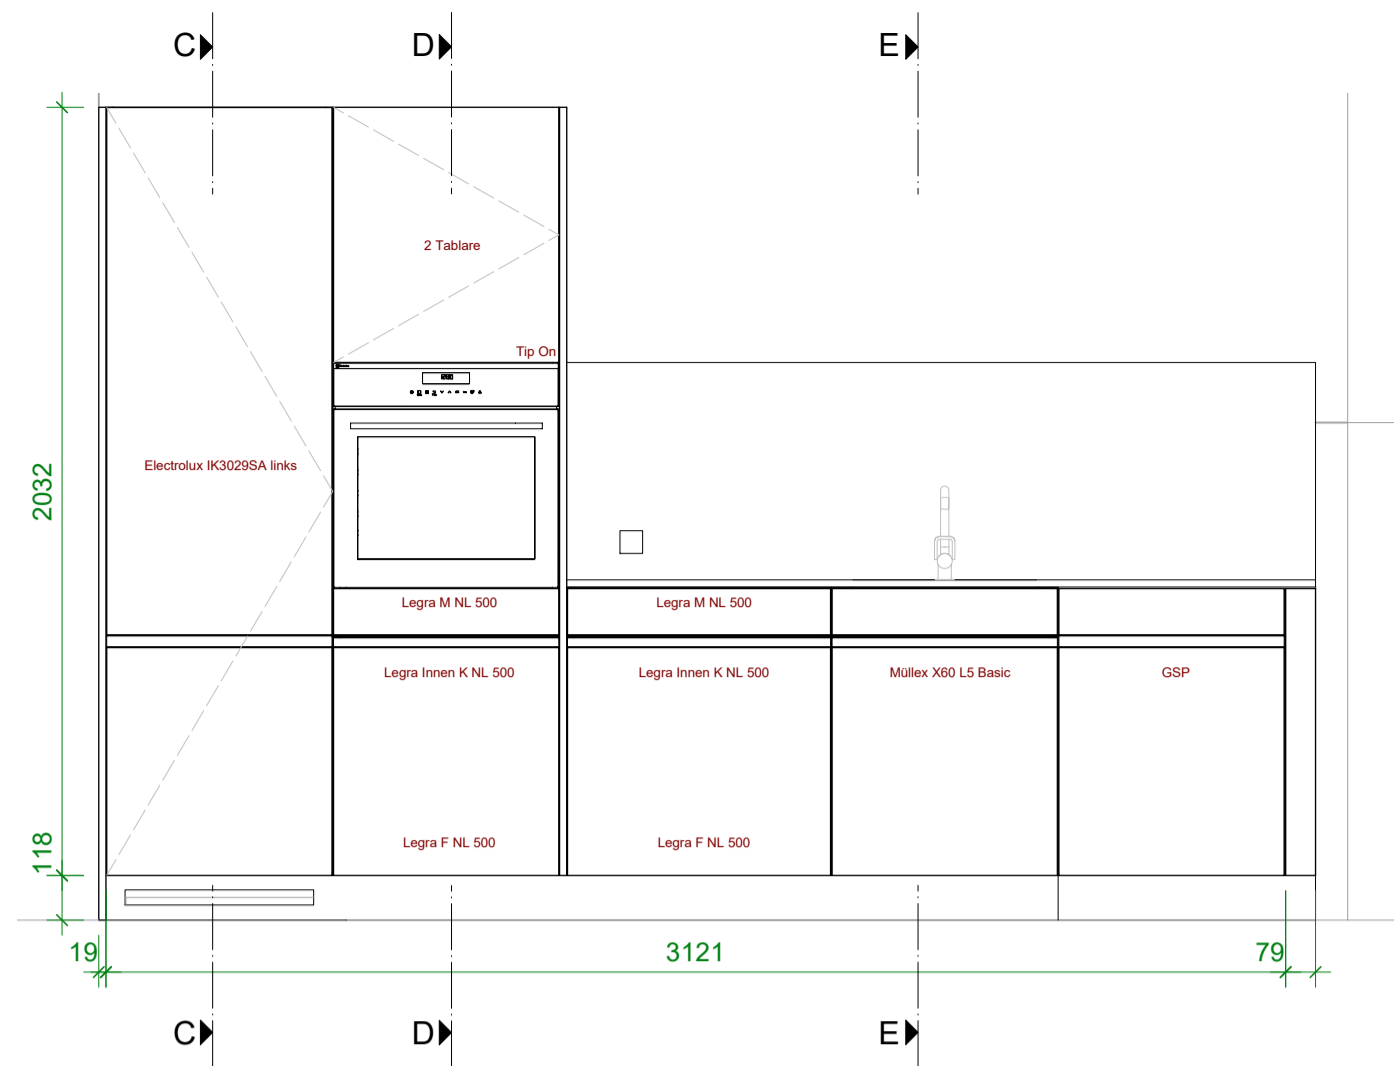

Ansicht N

Ansicht L

Ausführung:

- Fronten/Sichtteile Krono U190VL Schwarz
- Korpusse/Tablere Krono U190PE Schwarz
- Auszüge Blum Legrabox carbonschwarz
- Griffleisten Opo Malia Schwarz eloxiert
- Kühlschrank Electrolux IK3029SA
- Geschirrspüler Electrolux GA60LV
- Backofen Electrolux EB6GL40
- Glaskeramik Bora PURU 40.002.066.00
- Armaturen Suter, Divino schwarz matt
- Becken Suter Vantis VX50-42U mit Stößelventil
- Abdeckung Granit Black Pearl 20mm satiniert
- Rückwand Granit Black Pearl satiniert

Gut zur Ausführung

Ort, Datum, Visum

THIM AG, Neuquartier Oberurnen

Ausführung Küchen Maßstab 1:20

Küche Typ 3 Datum 3.2.25 Blatt RS

NOSER
HOLZBAU AG
DIE FÜR'S HOLZ