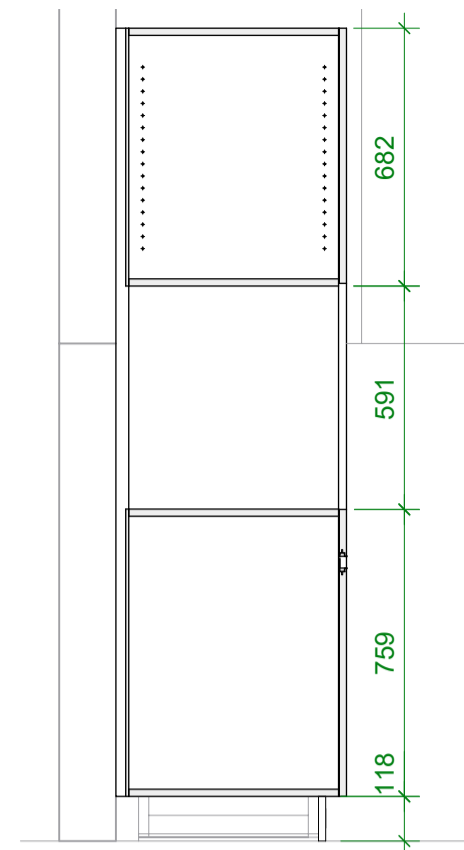

Ansicht N

D-D

Ausführung:

- Fronten/Sichtteile Krono U190VL Schwarz
- Korpusse/Tablere Krono U190PE Schwarz
- Auszüge Blum Legrabox carbonschwarz
- Griffleisten Opo Malia Schwarz eloxiert
- Kühlschrank Electrolux IK3029SA
- Geschirrspüler Electrolux GA60LV
- Backofen Electrolux EB6GL40
- Glaskeramik Bora PURU 40.002.066.00
- Armaturen Suter, Divino schwarz matt
- Becken Suter Vantis VX50-42U mit Stößelventil
- Abdeckung Granit Black Pearl 20mm satiniert
- Rückwand Granit Black Pearl satiniert

Gut zur Ausführung

Ort, Datum, Visum

THIM AG, Neuquartier Oberurnen

Ausführung Küchen Maßstab 1:20

Küche Typ 3 Datum 3.2.25 Blatt RS

NOSER
HOLZBAU AG
DIE FÜR'S HOLZ