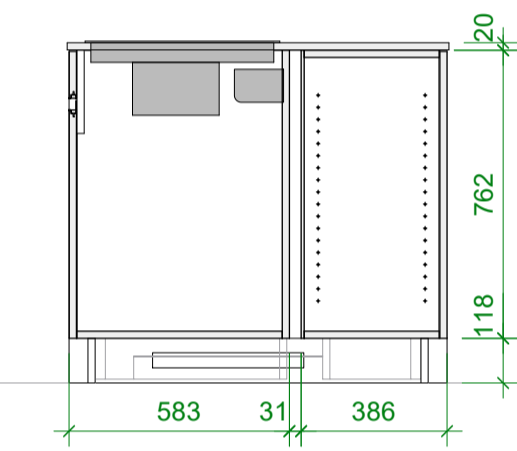

Ansicht N

G-G

Ausführung:

- Fronten/Sichtteile Krono U190VL Schwarz
- Korpusse/Tablere Krono U190PE Schwarz
- Auszüge Blum Legrabox carbonschwarz
- Griffleisten Opo Malia Schwarz eloxiert
- Kühlschrank Electrolux IK3029SA
- Geschirrspüler Electrolux GA60LV
- Backofen Electrolux EB6GL40
- Glaskeramik Bora PURU 40.002.066.00
- Armaturen Suter, Divino schwarz matt
- Becken Suter Vantis VX50-42U mit Stößelventil
- Abdeckung Granit Black Pearl 20mm satiniert
- Rückwand Granit Black Pearl satiniert

Gut zur Ausführung

Ort, Datum, Visum

THIM AG, Neuquartier Oberurnen

Ausführung Küchen Maßstab 1:20

Küche Typ 3 Datum 3.2.25 Blatt RS

NOSER
HOLZBAU AG
DIE FÜR'S HOLZ