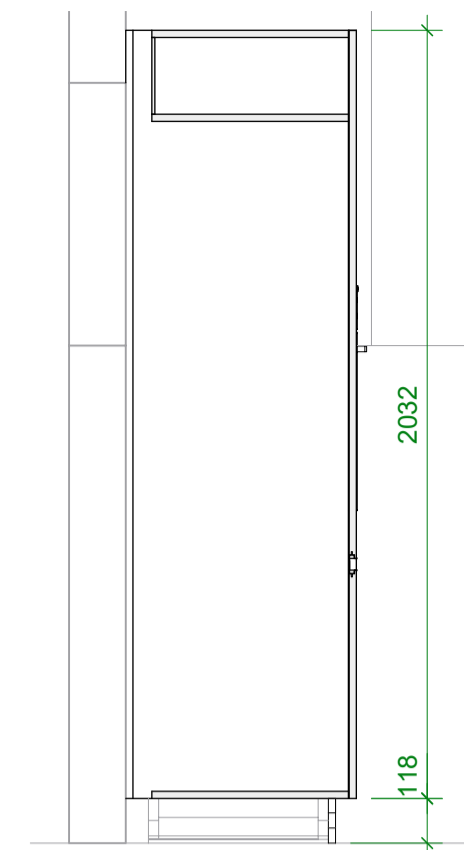

Ansicht N

C-C

Ausführung:

- Fronten/Sichtteile Krono U190VL Schwarz
- Korpusse/Tablere Krono U190PE Schwarz
- Auszüge Blum Legrabox carbonschwarz
- Griffleisten Opo Malia Schwarz eloxiert
- Kühlschrank Electrolux IK3029SA
- Geschirrspüler Electrolux GA60LV
- Backofen Electrolux EB6GL40
- Glaskeramik Bora PURU 40.002.066.00
- Armaturen Suter, Divino schwarz matt
- Becken Suter Vantis VX50-42U mit Stößelventil
- Abdeckung Granit Black Pearl 20mm satiniert
- Rückwand Granit Black Pearl satiniert

Gut zur Ausführung

Ort, Datum, Visum

THIM AG, Neuquartier Oberurnen

Ausführung Küchen Maßstab 1:20

Küche Typ 3 Datum 3.2.25 Blatt RS

NOSER
HOLZBAU AG
DIE FÜR'S HOLZ