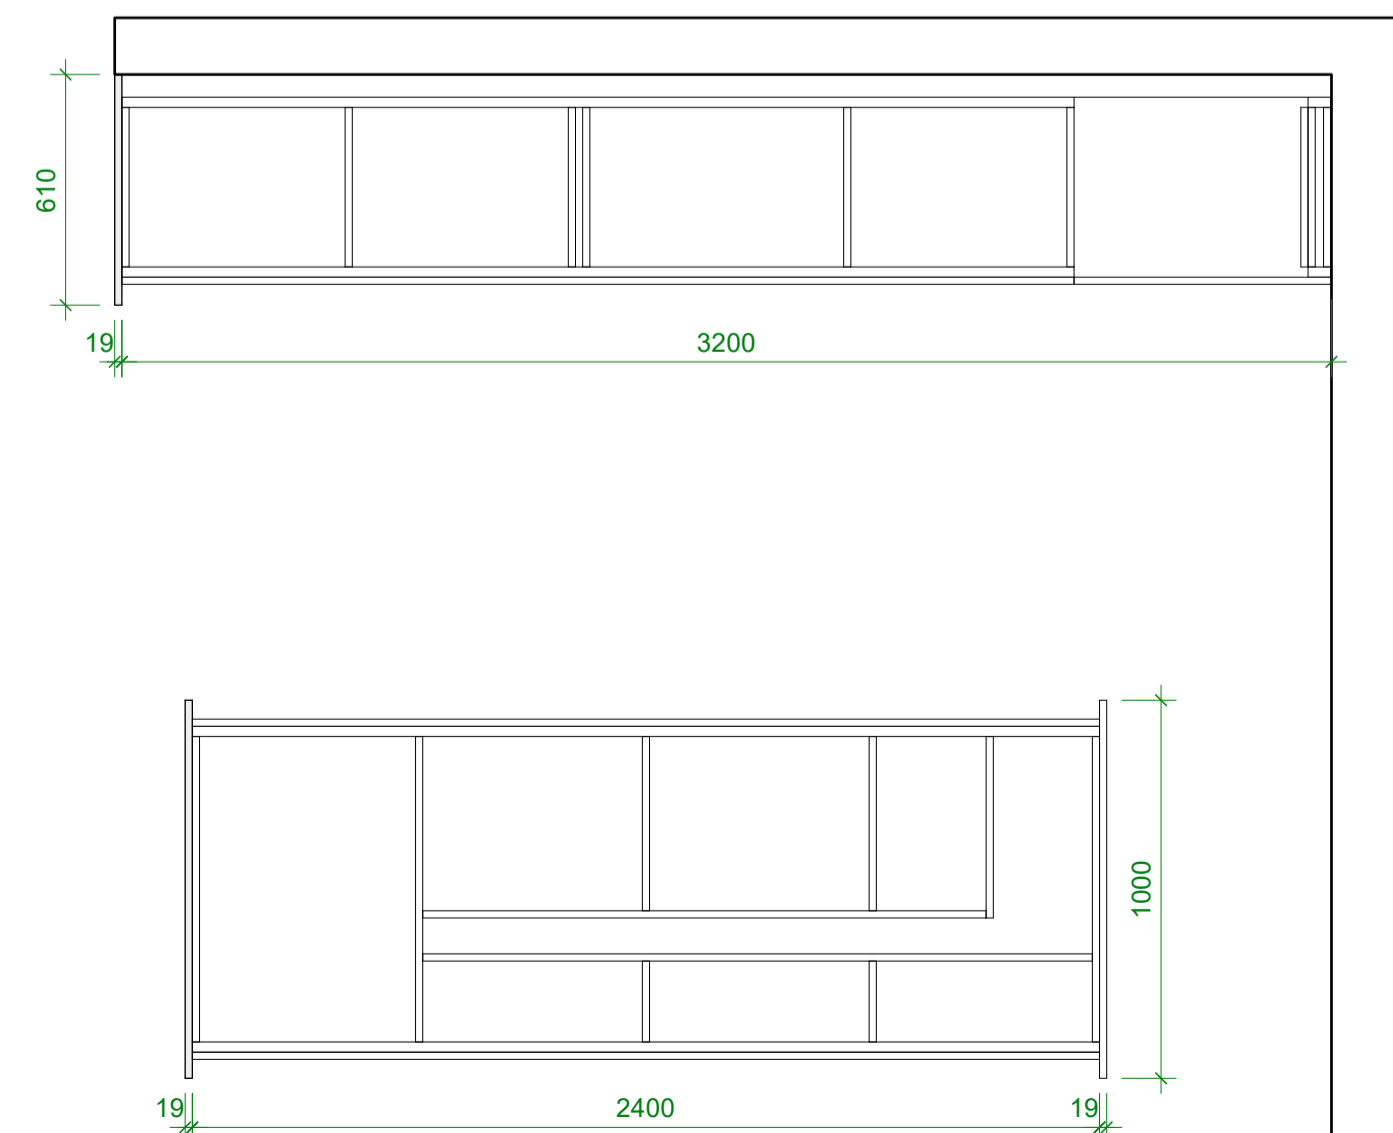

Sockelplan B-B

Ausführung:

- Fronten/Sichtteile Krono U190VL Schwarz
- Korpusse/Tablere Krono U190PE Schwarz
- Auszüge Blum Legrabox carbonschwarz
- Griffleisten Opo Malia Schwarz eloxiert
- Kühlschrank Electrolux IK3029SA
- Geschirrspüler Electrolux GA60LV
- Backofen Electrolux EB6GL40
- Glaskeramik Bora PURU 40.002.066.00
- Armaturen Suter, Divino schwarz matt
- Becken Suter Vantis VX50-42U mit Stößelventil
- Abdeckung Granit Black Pearl 20mm satiniert
- Rückwand Granit Black Pearl satiniert

Gut zur Ausführung

Ort, Datum, Visum

THIM AG, Neuquartier Oberurnen

Ausführung Küchen Maßstab 1:20

Küche Typ 3 Datum 3.2.25 Blatt RS

NOSER
HOLZBAU AG
DIE FÜR'S HOLZ