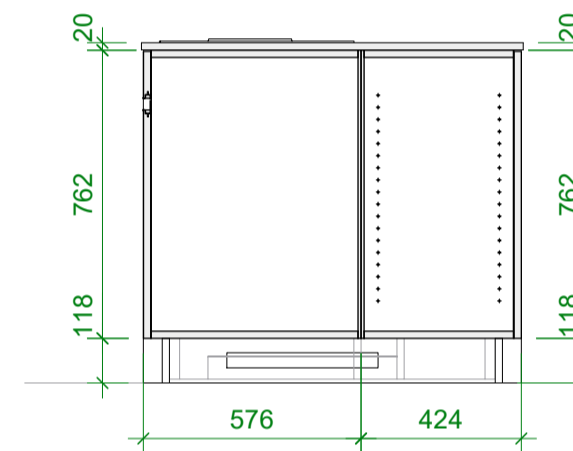

Ansicht N

F-F

Ausführung:

- Fronten/Sichtteile Krono U190VL Schwarz
- Korpusse/Tablere Krono U190PE Schwarz
- Auszüge Blum Legrabox carbonschwarz
- Griffleisten Opo Malia Schwarz eloxiert
- Kühlschrank Electrolux IK3029SA
- Geschirrspüler Electrolux GA60LV
- Backofen Electrolux EB6GL40
- Glaskeramik Bora PURU 40.002.066.00
- Armaturen Suter, Divino schwarz matt
- Becken Suter Vantis VX50-42U mit Stößelventil
- Abdeckung Granit Black Pearl 20mm satiniert
- Rückwand Granit Black Pearl satiniert

Gut zur Ausführung

Ort, Datum, Visum

THIM AG, Neuquartier Oberurnen

Ausführung Küchen Maßstab 1:20

Küche Typ 3 Datum 3.2.25 Blatt RS

NOSER
HOLZBAU AG
DIE FÜR'S HOLZ