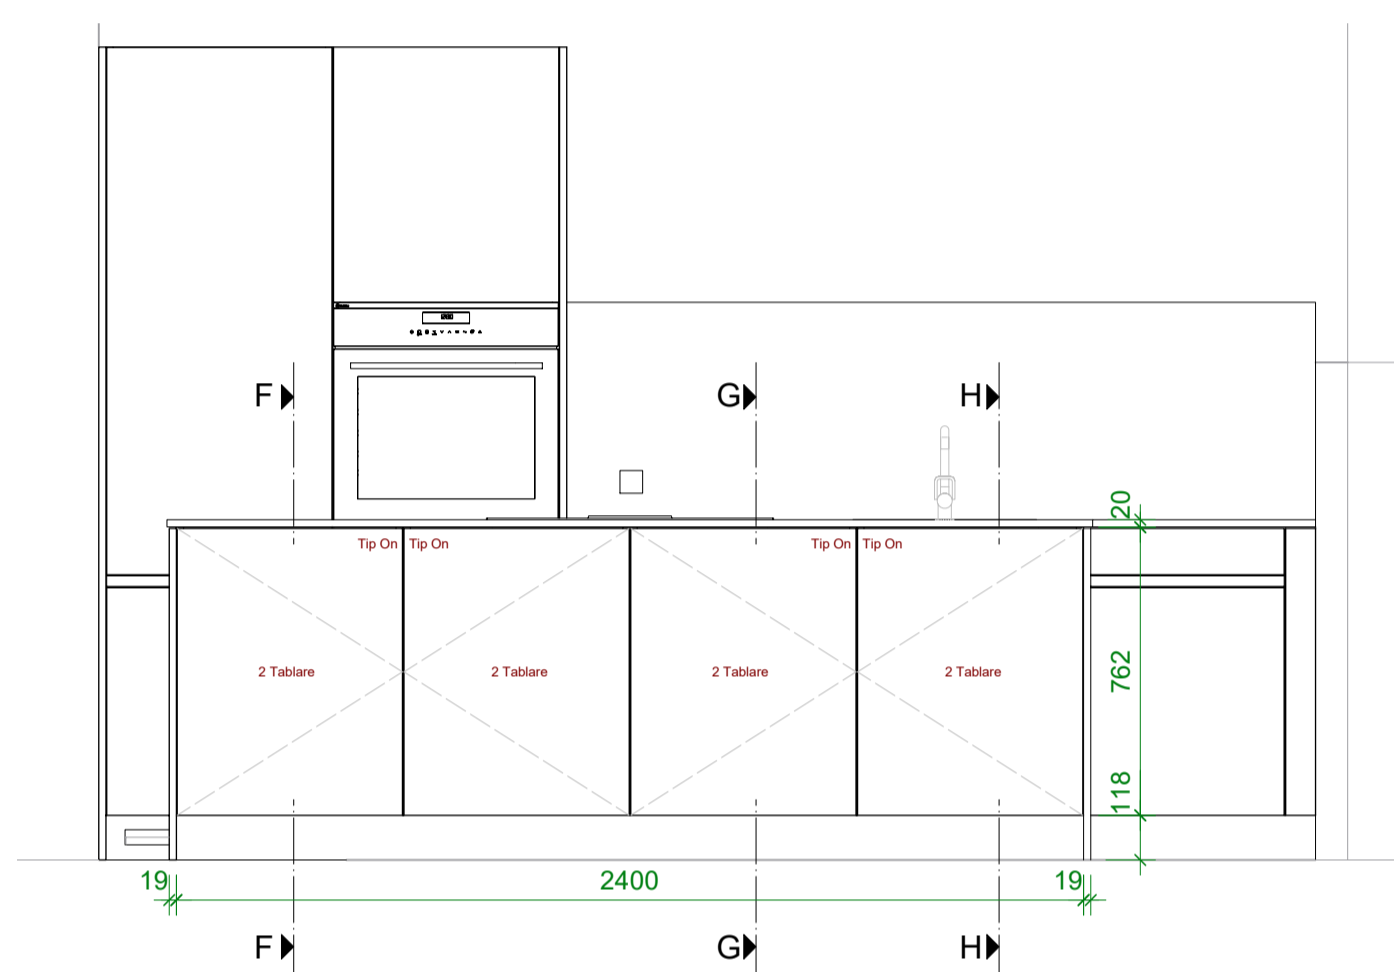

Ansicht N

Ansicht M

Ausführung:

- Fronten/Sichtteile Krono U190VL Schwarz
- Korpusse/Tablere Krono U190PE Schwarz
- Auszüge Blum Legrabox carbonschwarz
- Griffleisten Opo Malia Schwarz eloxiert
- Kühlschrank Electrolux IK3029SA
- Geschirrspüler Electrolux GA60LV
- Backofen Electrolux EB6GL40
- Glaskeramik Bora PURU 40.002.066.00
- Armaturen Suter, Divino schwarz matt
- Becken Suter Vantis VX50-42U mit Stößelventil
- Abdeckung Granit Black Pearl 20mm satiniert
- Rückwand Granit Black Pearl satiniert

Gut zur Ausführung

Ort, Datum, Visum

THIM AG, Neuquartier Oberurnen

Ausführung Küchen Maßstab 1:20

Küche Typ 3 Datum 3.2.25 Blatt RS

NOSER
HOLZBAU AG
DIE FÜR'S HOLZ