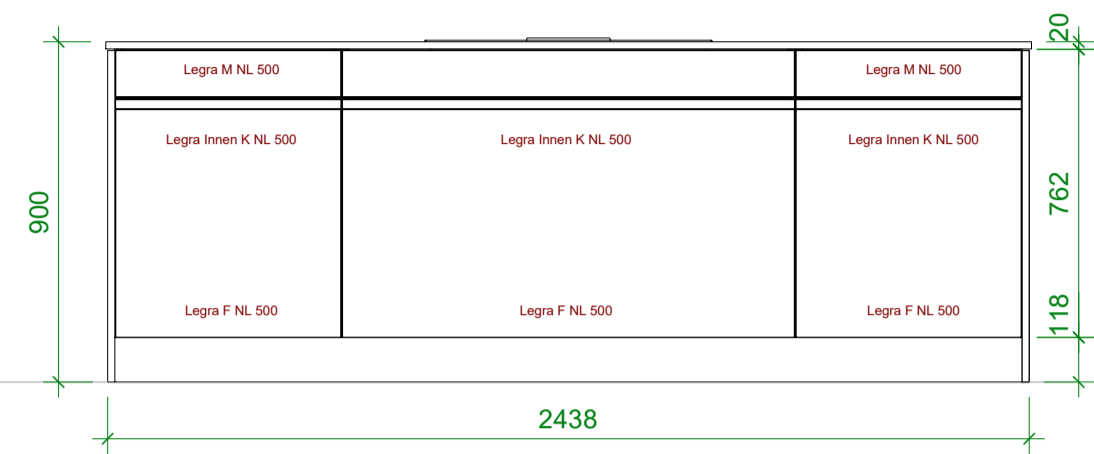

Ansicht N

Ausführung:

- Fronten/Sichtteile Krono U190VL Schwarz
- Korpusse/Tablere Krono U190PE Schwarz
- Auszüge Blum Legrabox carbonschwarz
- Griffleisten Opo Malia Schwarz eloxiert
- Kühlschrank Electrolux IK3029SA
- Geschirrspüler Electrolux GA60LV
- Backofen Electrolux EB6GL40
- Glaskeramik Bora PURU 40.002.066.00
- Armaturen Suter, Divino schwarz matt
- Becken Suter Vantis VX50-42U mit Stößelventil
- Abdeckung Granit Black Pearl 20mm satiniert
- Rückwand Granit Black Pearl satiniert

Gut zur Ausführung

Ort, Datum, Visum

THIM AG, Neuquartier Oberurnen

Ausführung Küchen Maßstab 1:20

Küche Typ 3 Datum 3.2.25 Blatt RS

NOSER
HOLZBAU AG
DIE FÜR'S HOLZ