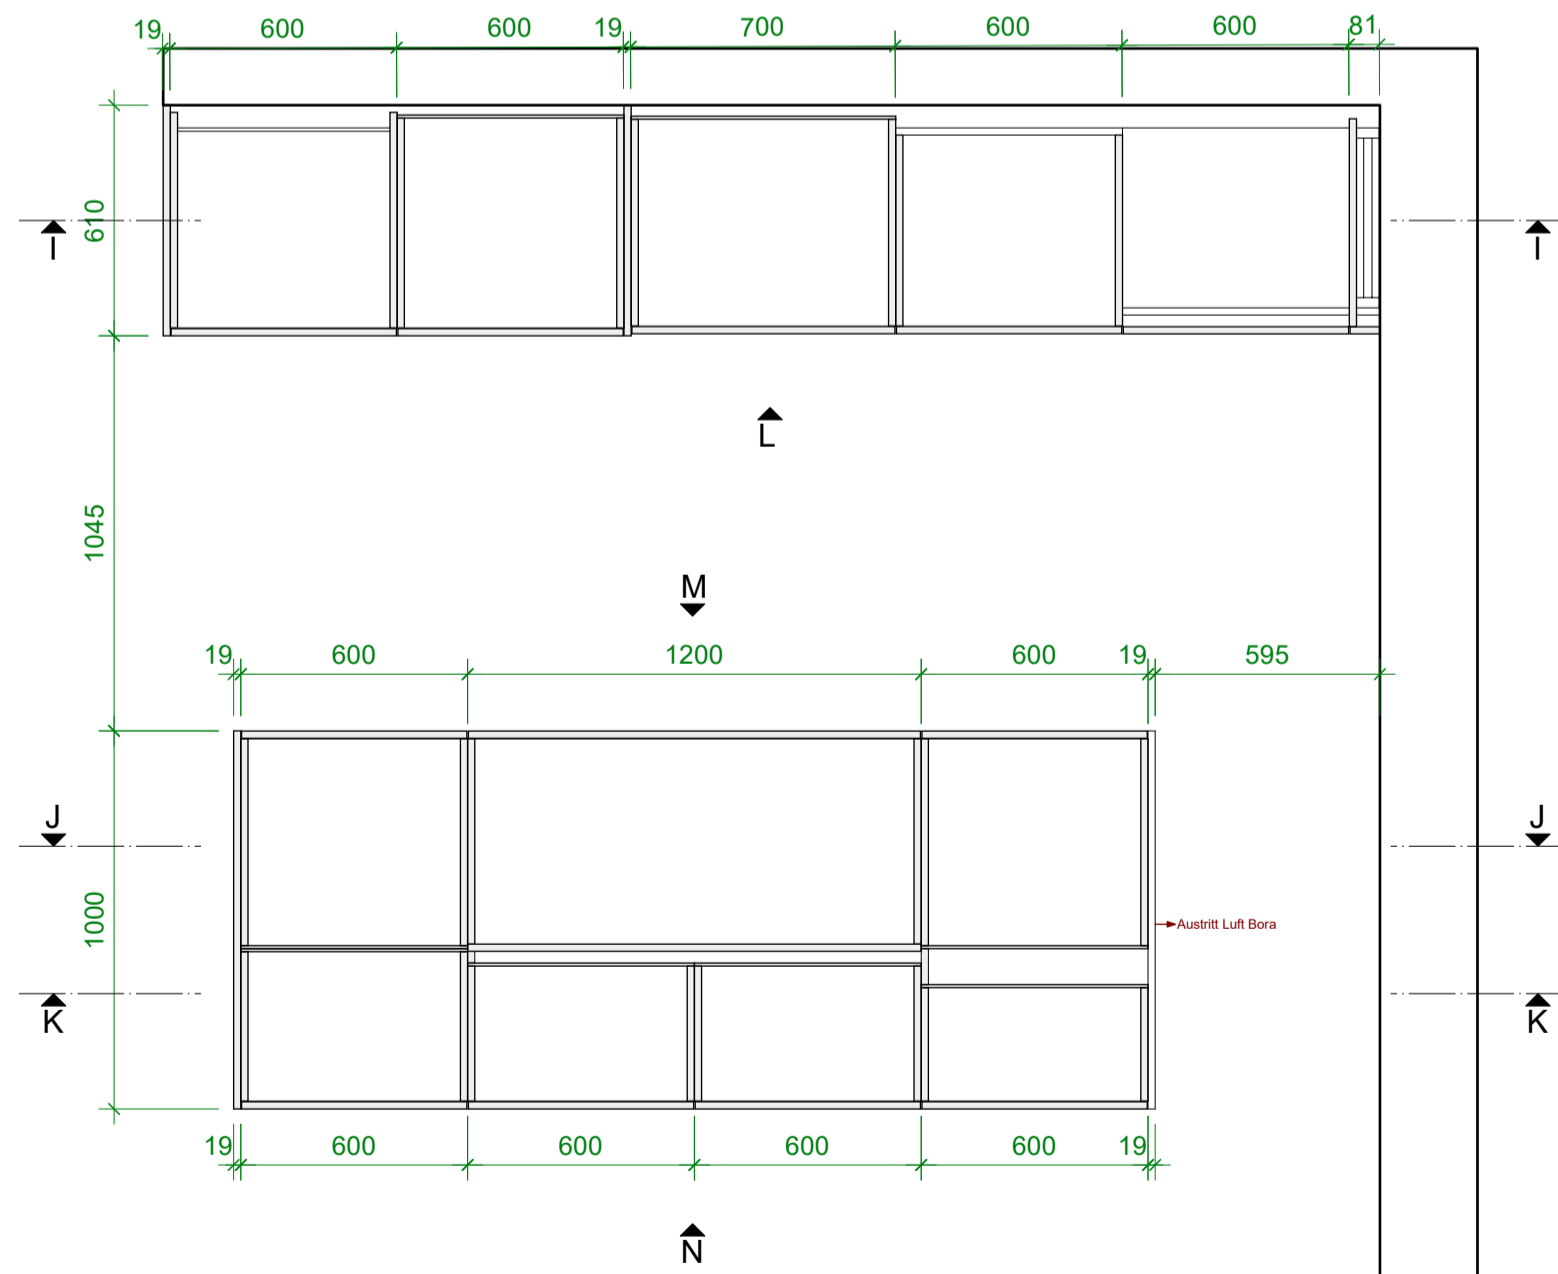

Ansicht N

A-A

Ausführung:

- Fronten/Sichtteile Krono U190VL Schwarz
- Korpusse/Tablere Krono U190PE Schwarz
- Auszüge Blum Legrabox carbonschwarz
- Griffleisten Opo Malia Schwarz eloxiert
- Kühlschrank Electrolux IK3029SA
- Geschirrspüler Electrolux GA60LV
- Backofen Electrolux EB6GL40
- Glaskeramik Bora PURU 40.002.066.00
- Armaturen Suter, Divino schwarz matt
- Becken Suter Vantis VX50-42U mit Stößelventil
- Abdeckung Granit Black Pearl 20mm satiniert
- Rückwand Granit Black Pearl satiniert

Gut zur Ausführung

Ort, Datum, Visum

THIM AG, Neuquartier Oberurnen

Ausführung Küchen Maßstab 1:20

Küche Typ 3 Datum 3.2.25 Blatt RS

NOSER
HOLZBAU AG
DIE FÜR'S HOLZ