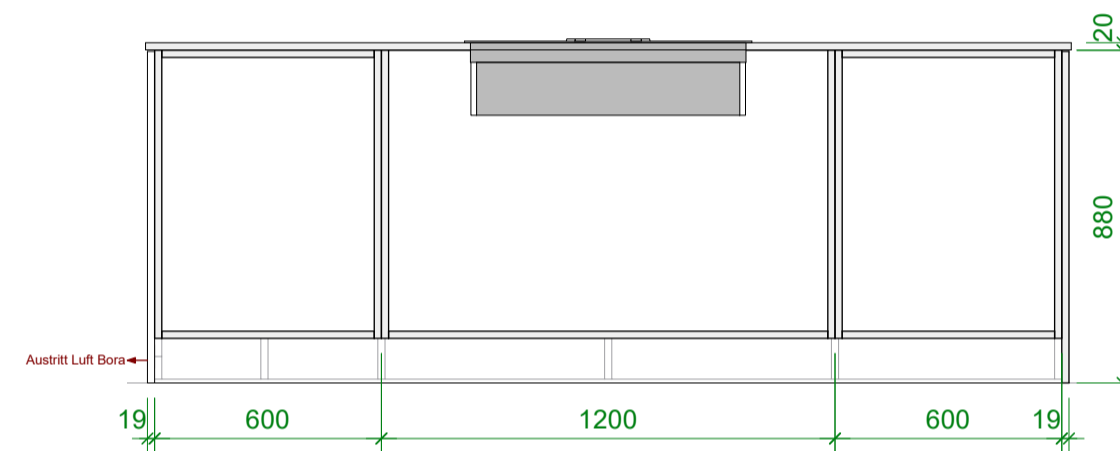

Ansicht N

J-J

Ausführung:

- Fronten/Sichtteile Krono U190VL Schwarz
- Korpusse/Tablere Krono U190PE Schwarz
- Auszüge Blum Legrabox carbonschwarz
- Griffleisten Opo Malia Schwarz eloxiert
- Kühlschrank Electrolux IK3029SA
- Geschirrspüler Electrolux GA60LV
- Backofen Electrolux EB6GL40
- Glaskeramik Bora PURU 40.002.066.00
- Armaturen Suter, Divino schwarz matt
- Becken Suter Vantis VX50-42U mit Stößelventil
- Abdeckung Granit Black Pearl 20mm satiniert
- Rückwand Granit Black Pearl satiniert

Gut zur Ausführung

Ort, Datum, Visum

THIM AG, Neuquartier Oberurnen

Ausführung Küchen Maßstab 1:20

Küche Typ 3 Datum 3.2.25 Blatt RS

NOSER
HOLZBAU AG
DIE FÜR'S HOLZ