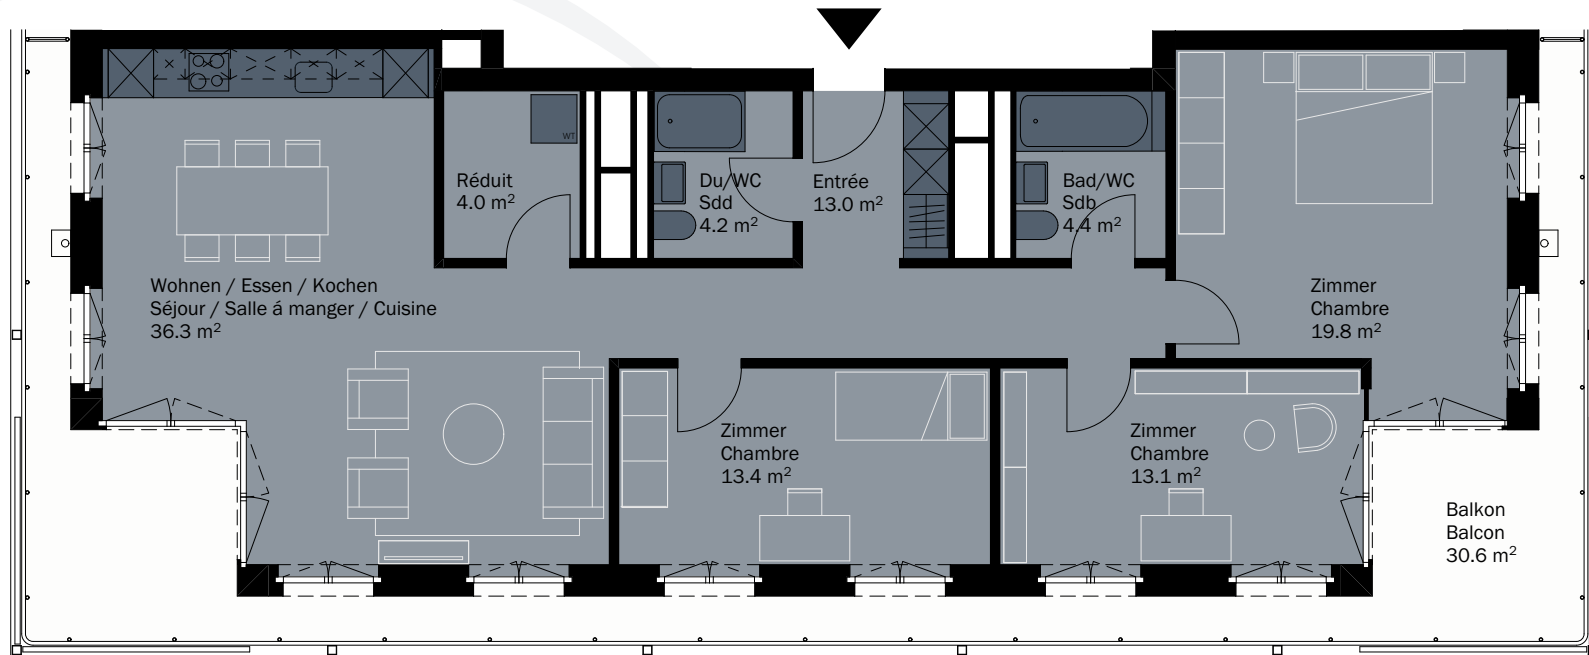

La Colombe

Wohnen mit Leichtigkeit
habiter en légèreté

4.5 Zimmer / 4.5 pièces

Wohnungsnummer / Numéro d'appartement	55.13.3
Stockwerk / Étage	13
Wohnfläche / Surface habitable	108.2 m ²
Balkon / Balcon	30.6 m ²
Keller / Cave	2.5 m ²

1: 100

0 1 2 3 4 5 m

Papierformat: A4

Alle Angaben, Pläne und Zeichnungen sind unverbindlich. Bei sämtlichen Flächenangaben handelt es sich um Circumasse. * Hauptnutzfläche nach SIA 416 inkl. Bodenfläche Réduit.
Toutes les données, plans et dessins sont sans engagement. Les mesures en m² sont approximatives. * Surface utile principale selon SIA 416, y compris surface du sol du réduit.