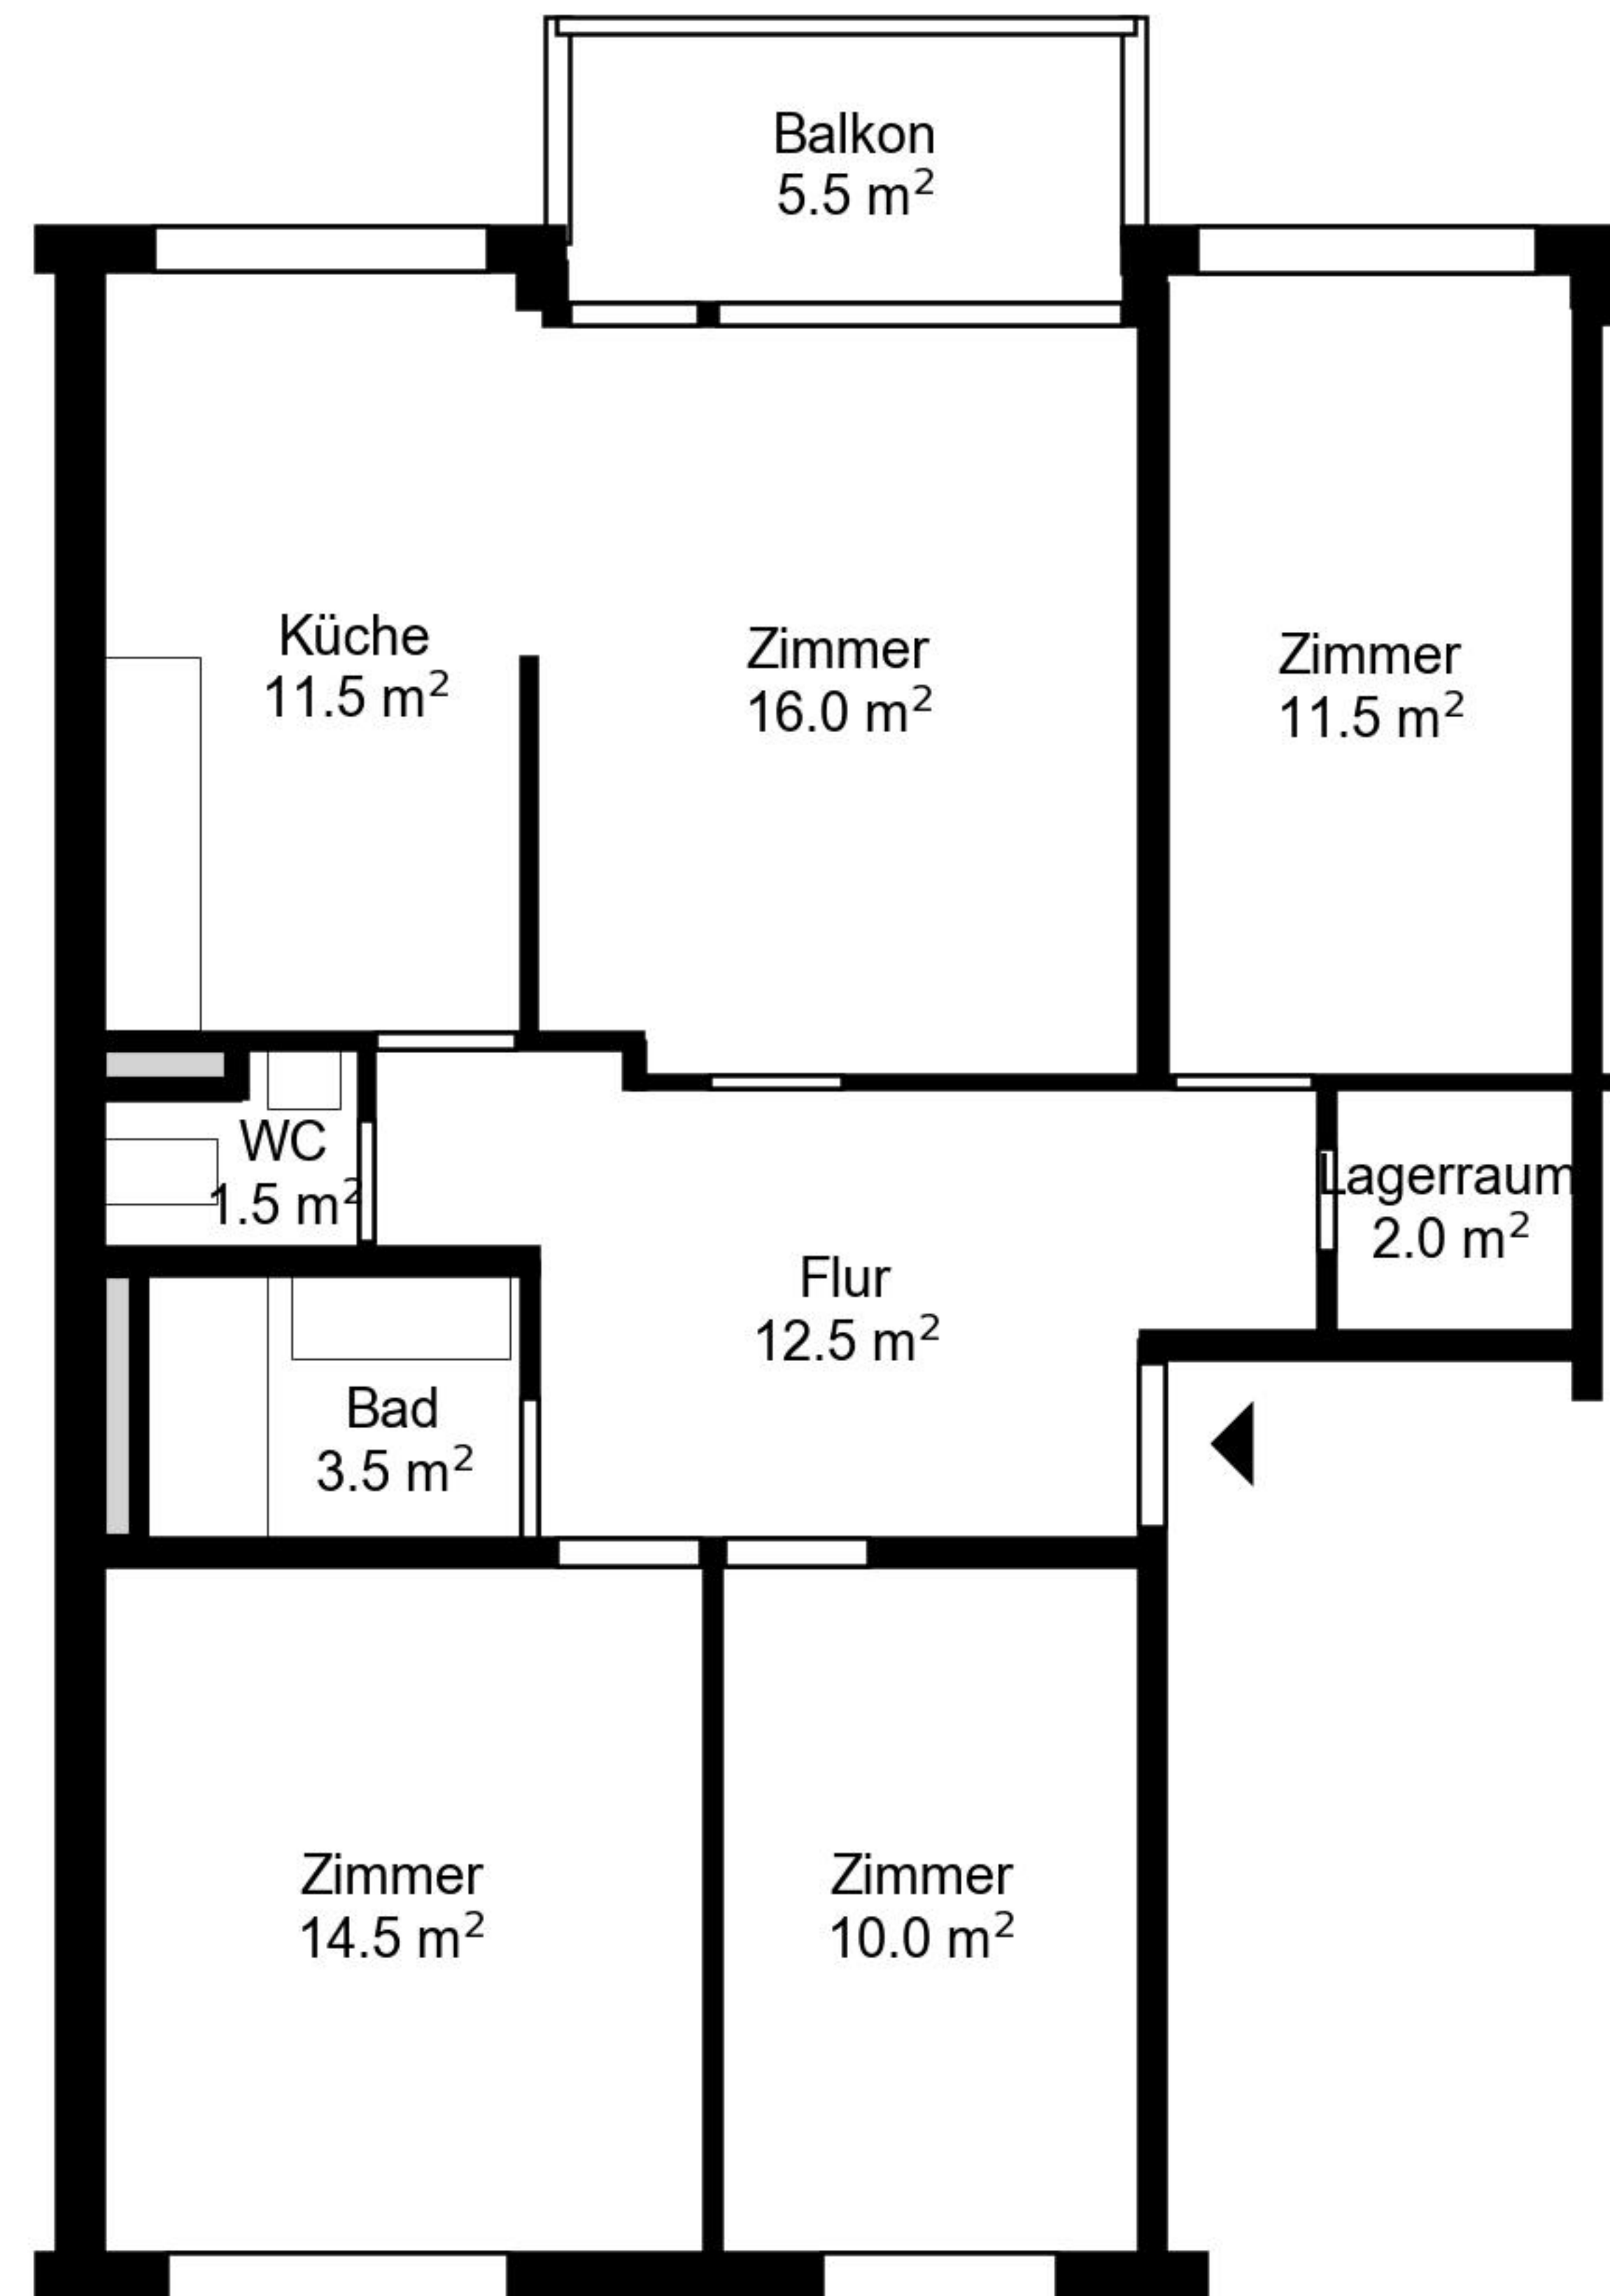

Grundriss

Adresse Poststrasse 9-11 / Building 3.3-3.4, Reinach
Zimmer 4
Wohnfläche 83 m²
Geschoss 2. Obergeschoss

Angaben ohne Gewähr. Änderungen bleiben vorbehalten.