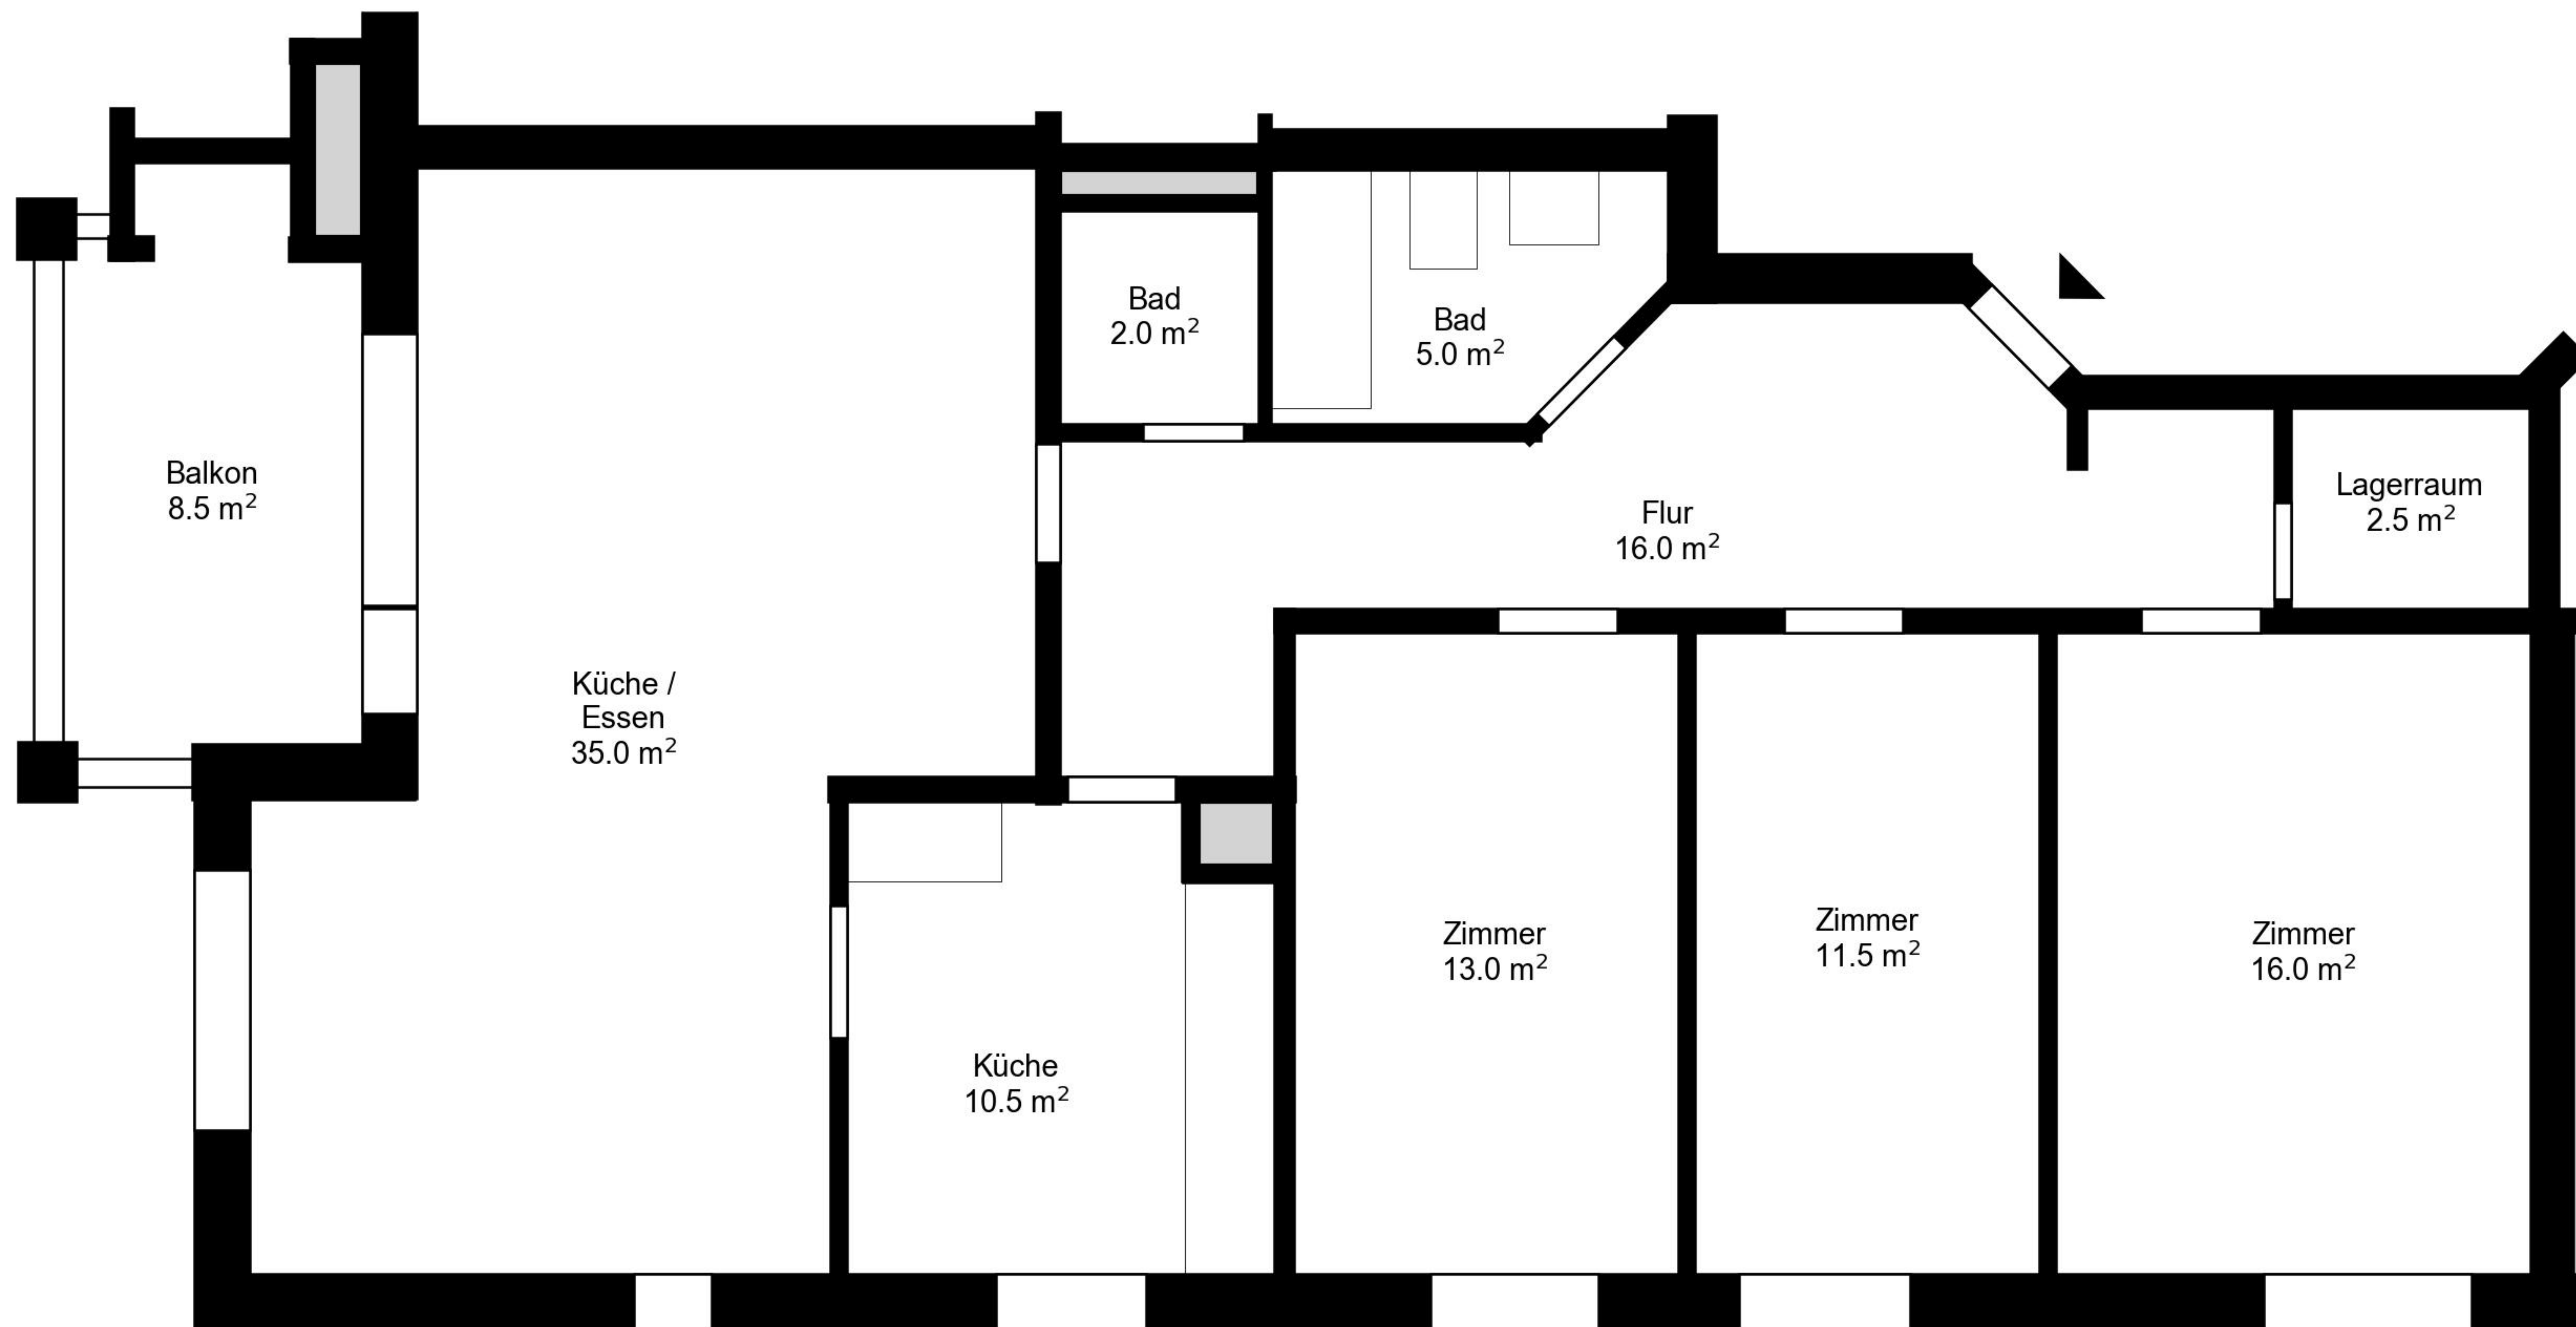

Grundriss

Adresse Melchior Berri-Strasse 6 01,02, Münchenstein
Zimmer 4.5
Wohnfläche 112 m²
Geschoss 5. Obergeschoss

Angaben ohne Gewähr. Änderungen
bleiben vorbehalten.