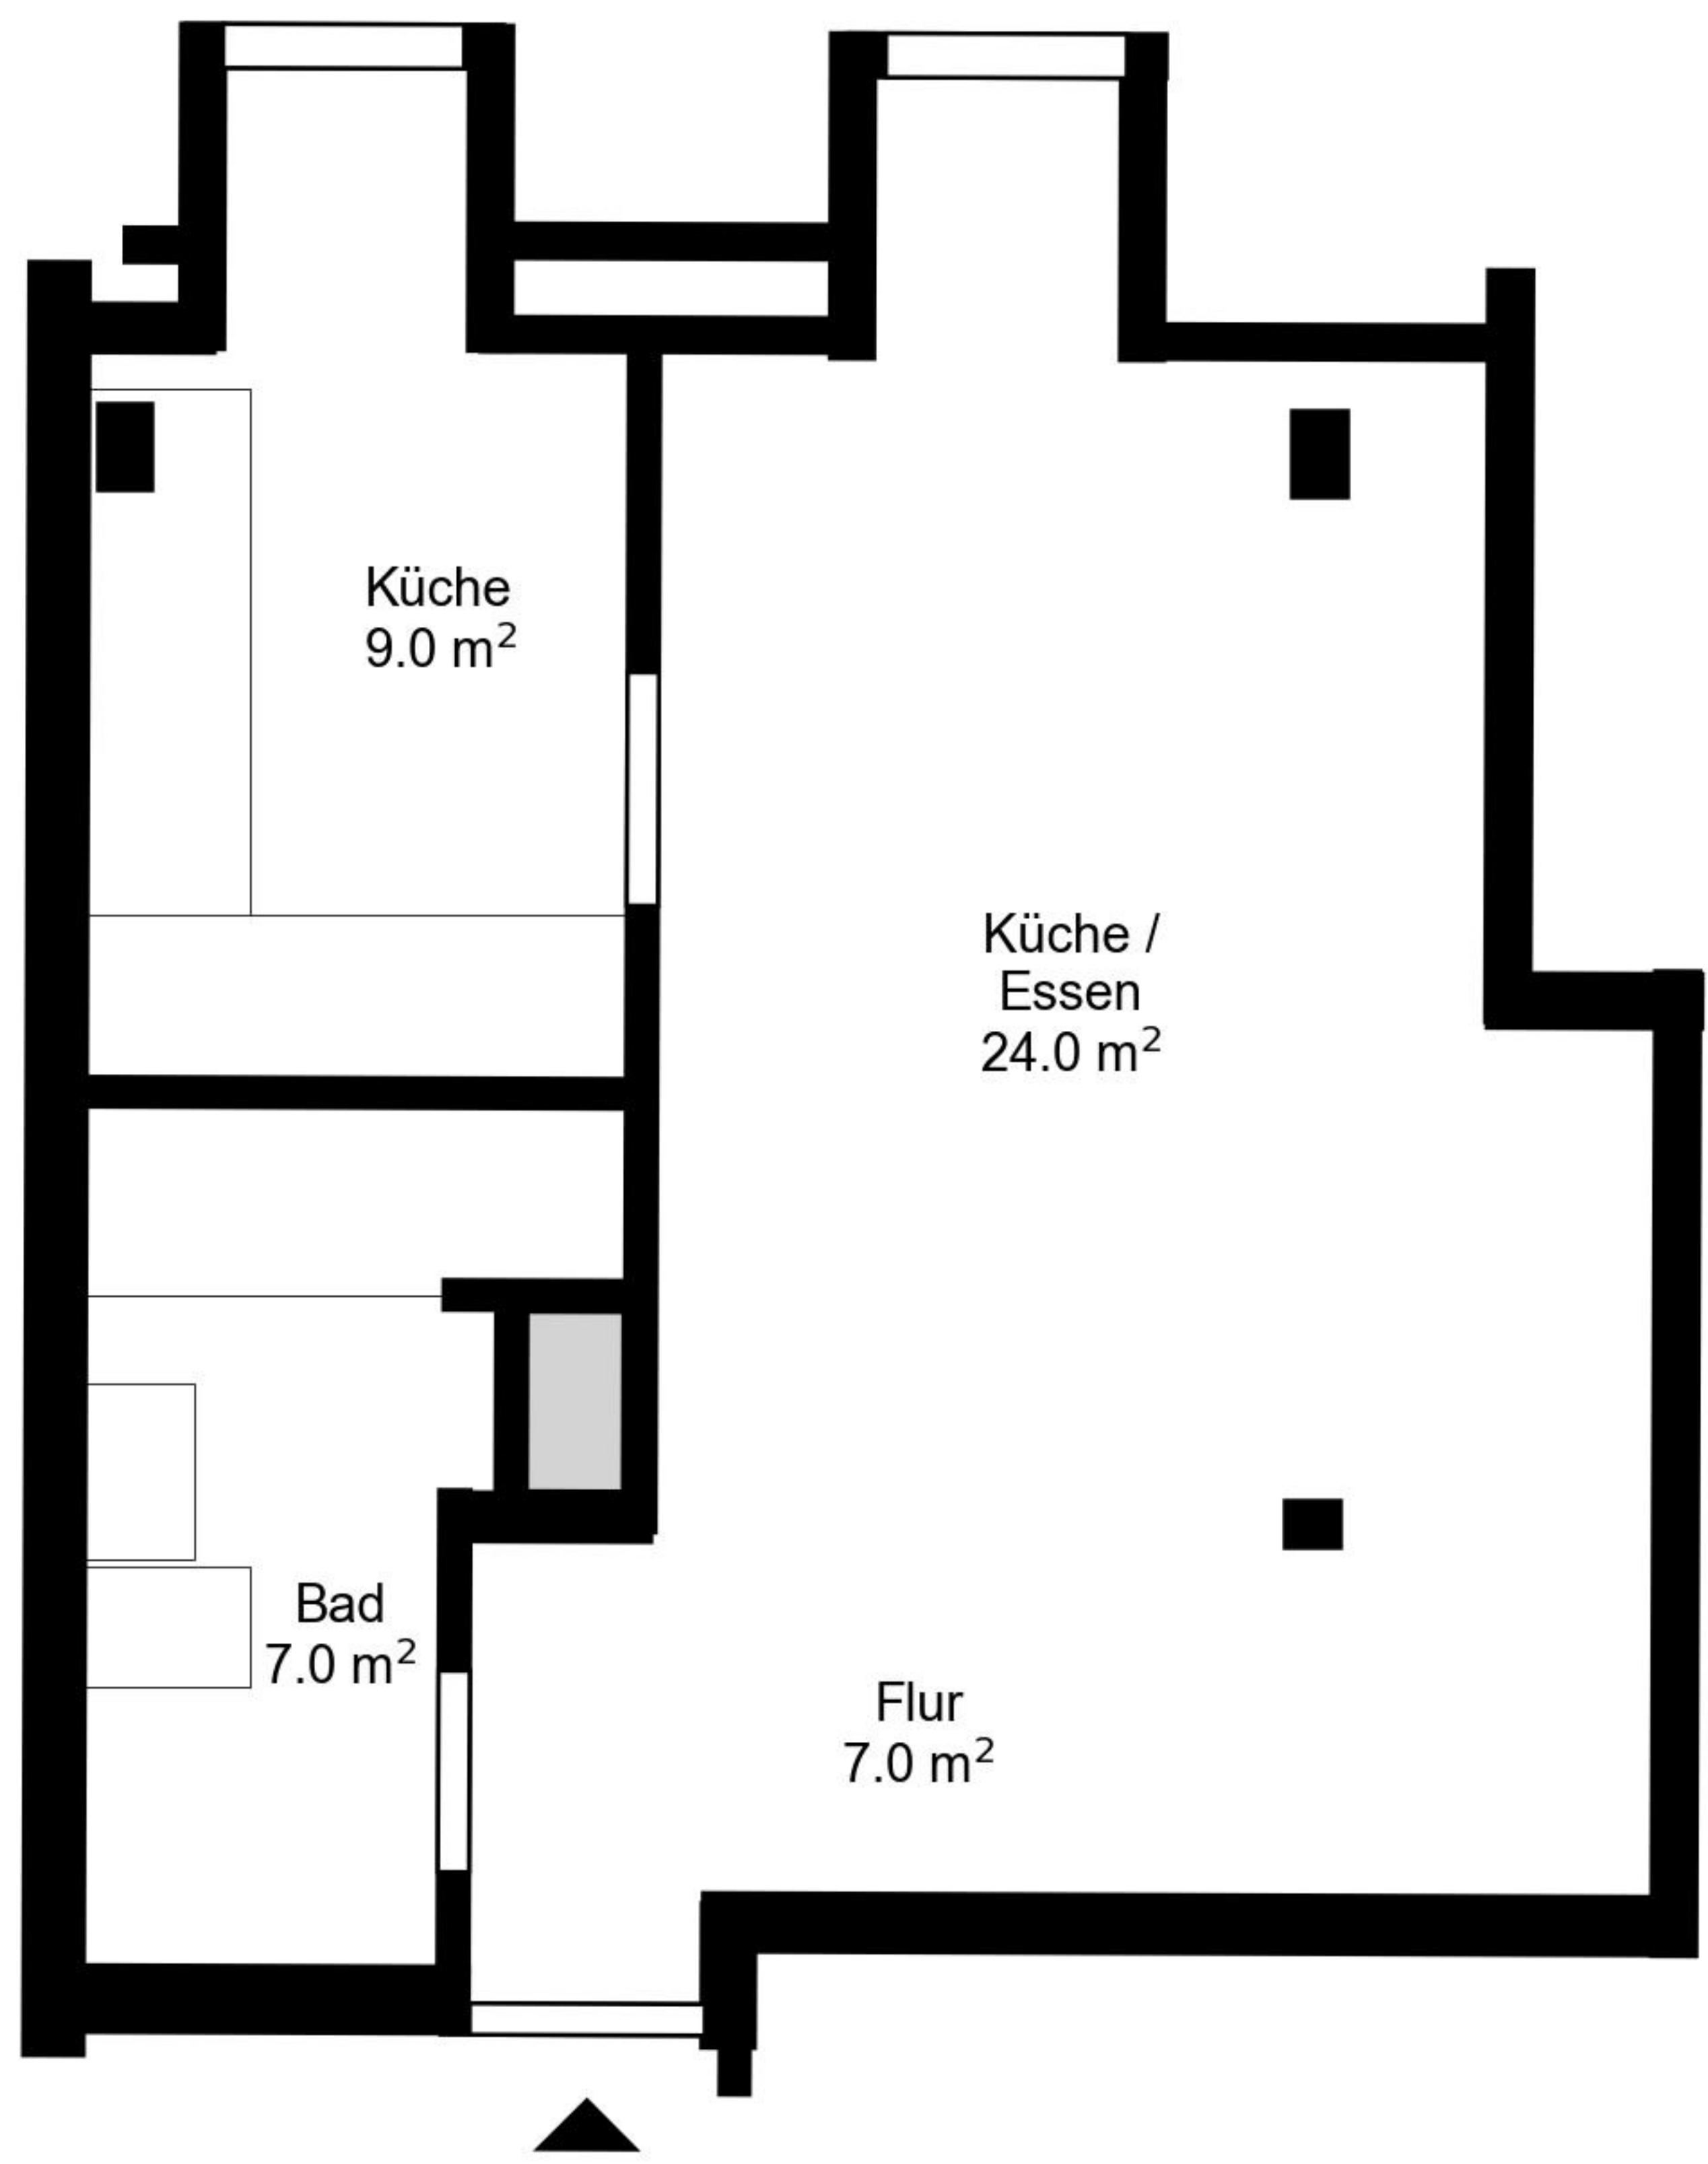

Grundriss

Adresse Grenzacherstrasse 4, Basel
Zimmer 1.5

Wohnfläche 71 m²
Geschoss 4. Obergeschoss

Angaben ohne Gewähr. Änderungen
bleiben vorbehalten.

Grundriss

Adresse Grenzacherstrasse 4, Basel
Zimmer 1.5

Wohnfläche 71 m²
Geschoss 5. Obergeschoss

Angaben ohne Gewähr. Änderungen bleiben vorbehalten.