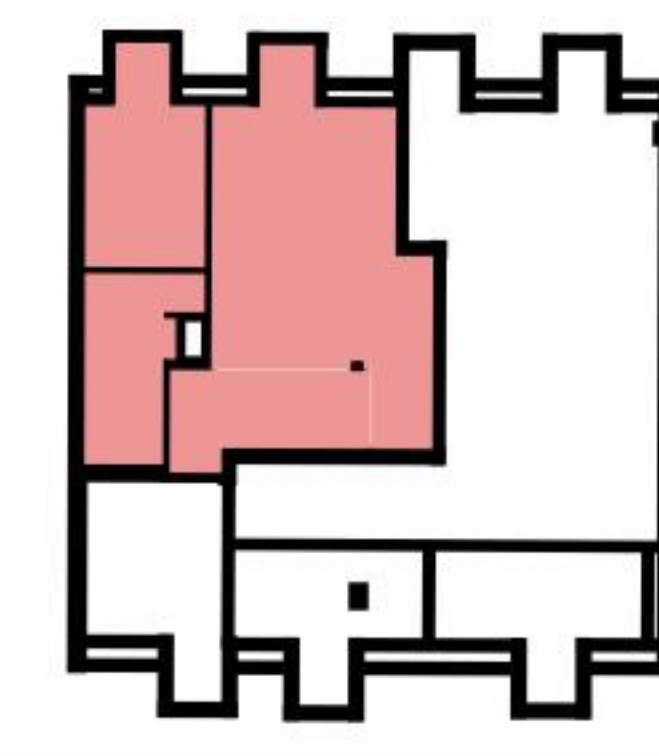

Grundriss

Adresse Grenzacherstrasse 4, Basel
Zimmer 1.5

Wohnfläche 71 m²
Geschoss 4. Obergeschoss

Angaben ohne Gewähr. Änderungen
bleiben vorbehalten.

Grundriss

Adresse Grenzacherstrasse 4, Basel
Zimmer 1.5

Wohnfläche 71 m²
Geschoss 5. Obergeschoss

Angaben ohne Gewähr. Änderungen bleiben vorbehalten.