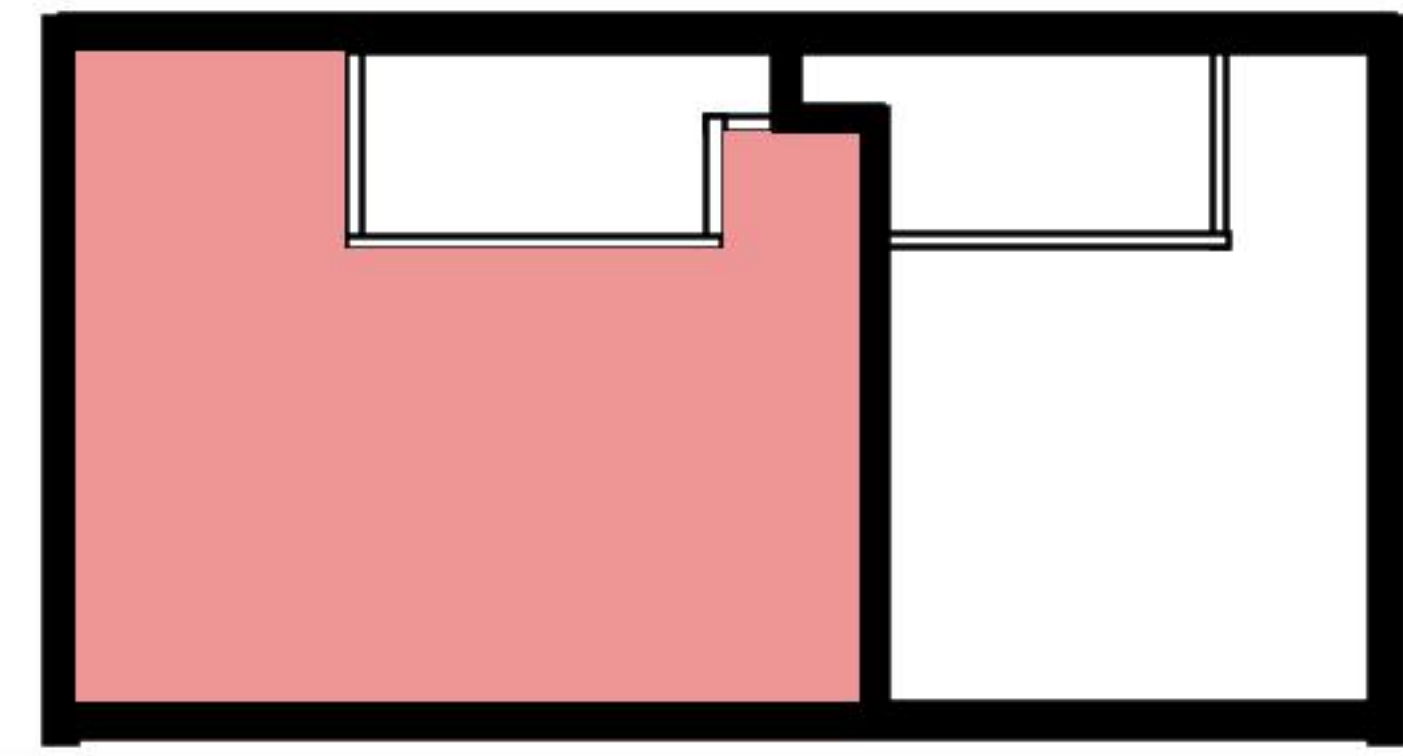

Grundriss

Adresse Grenzacherstrasse 4, Basel
Zimmer 1.5

Wohnfläche 71 m²
Geschoss 4. Obergeschoss

Angaben ohne Gewähr. Änderungen
bleiben vorbehalten.

Grundriss

Adresse Grenzacherstrasse 4, Basel
Zimmer 1.5

Wohnfläche 71 m²
Geschoss 5. Obergeschoss

Angaben ohne Gewähr. Änderungen bleiben vorbehalten.