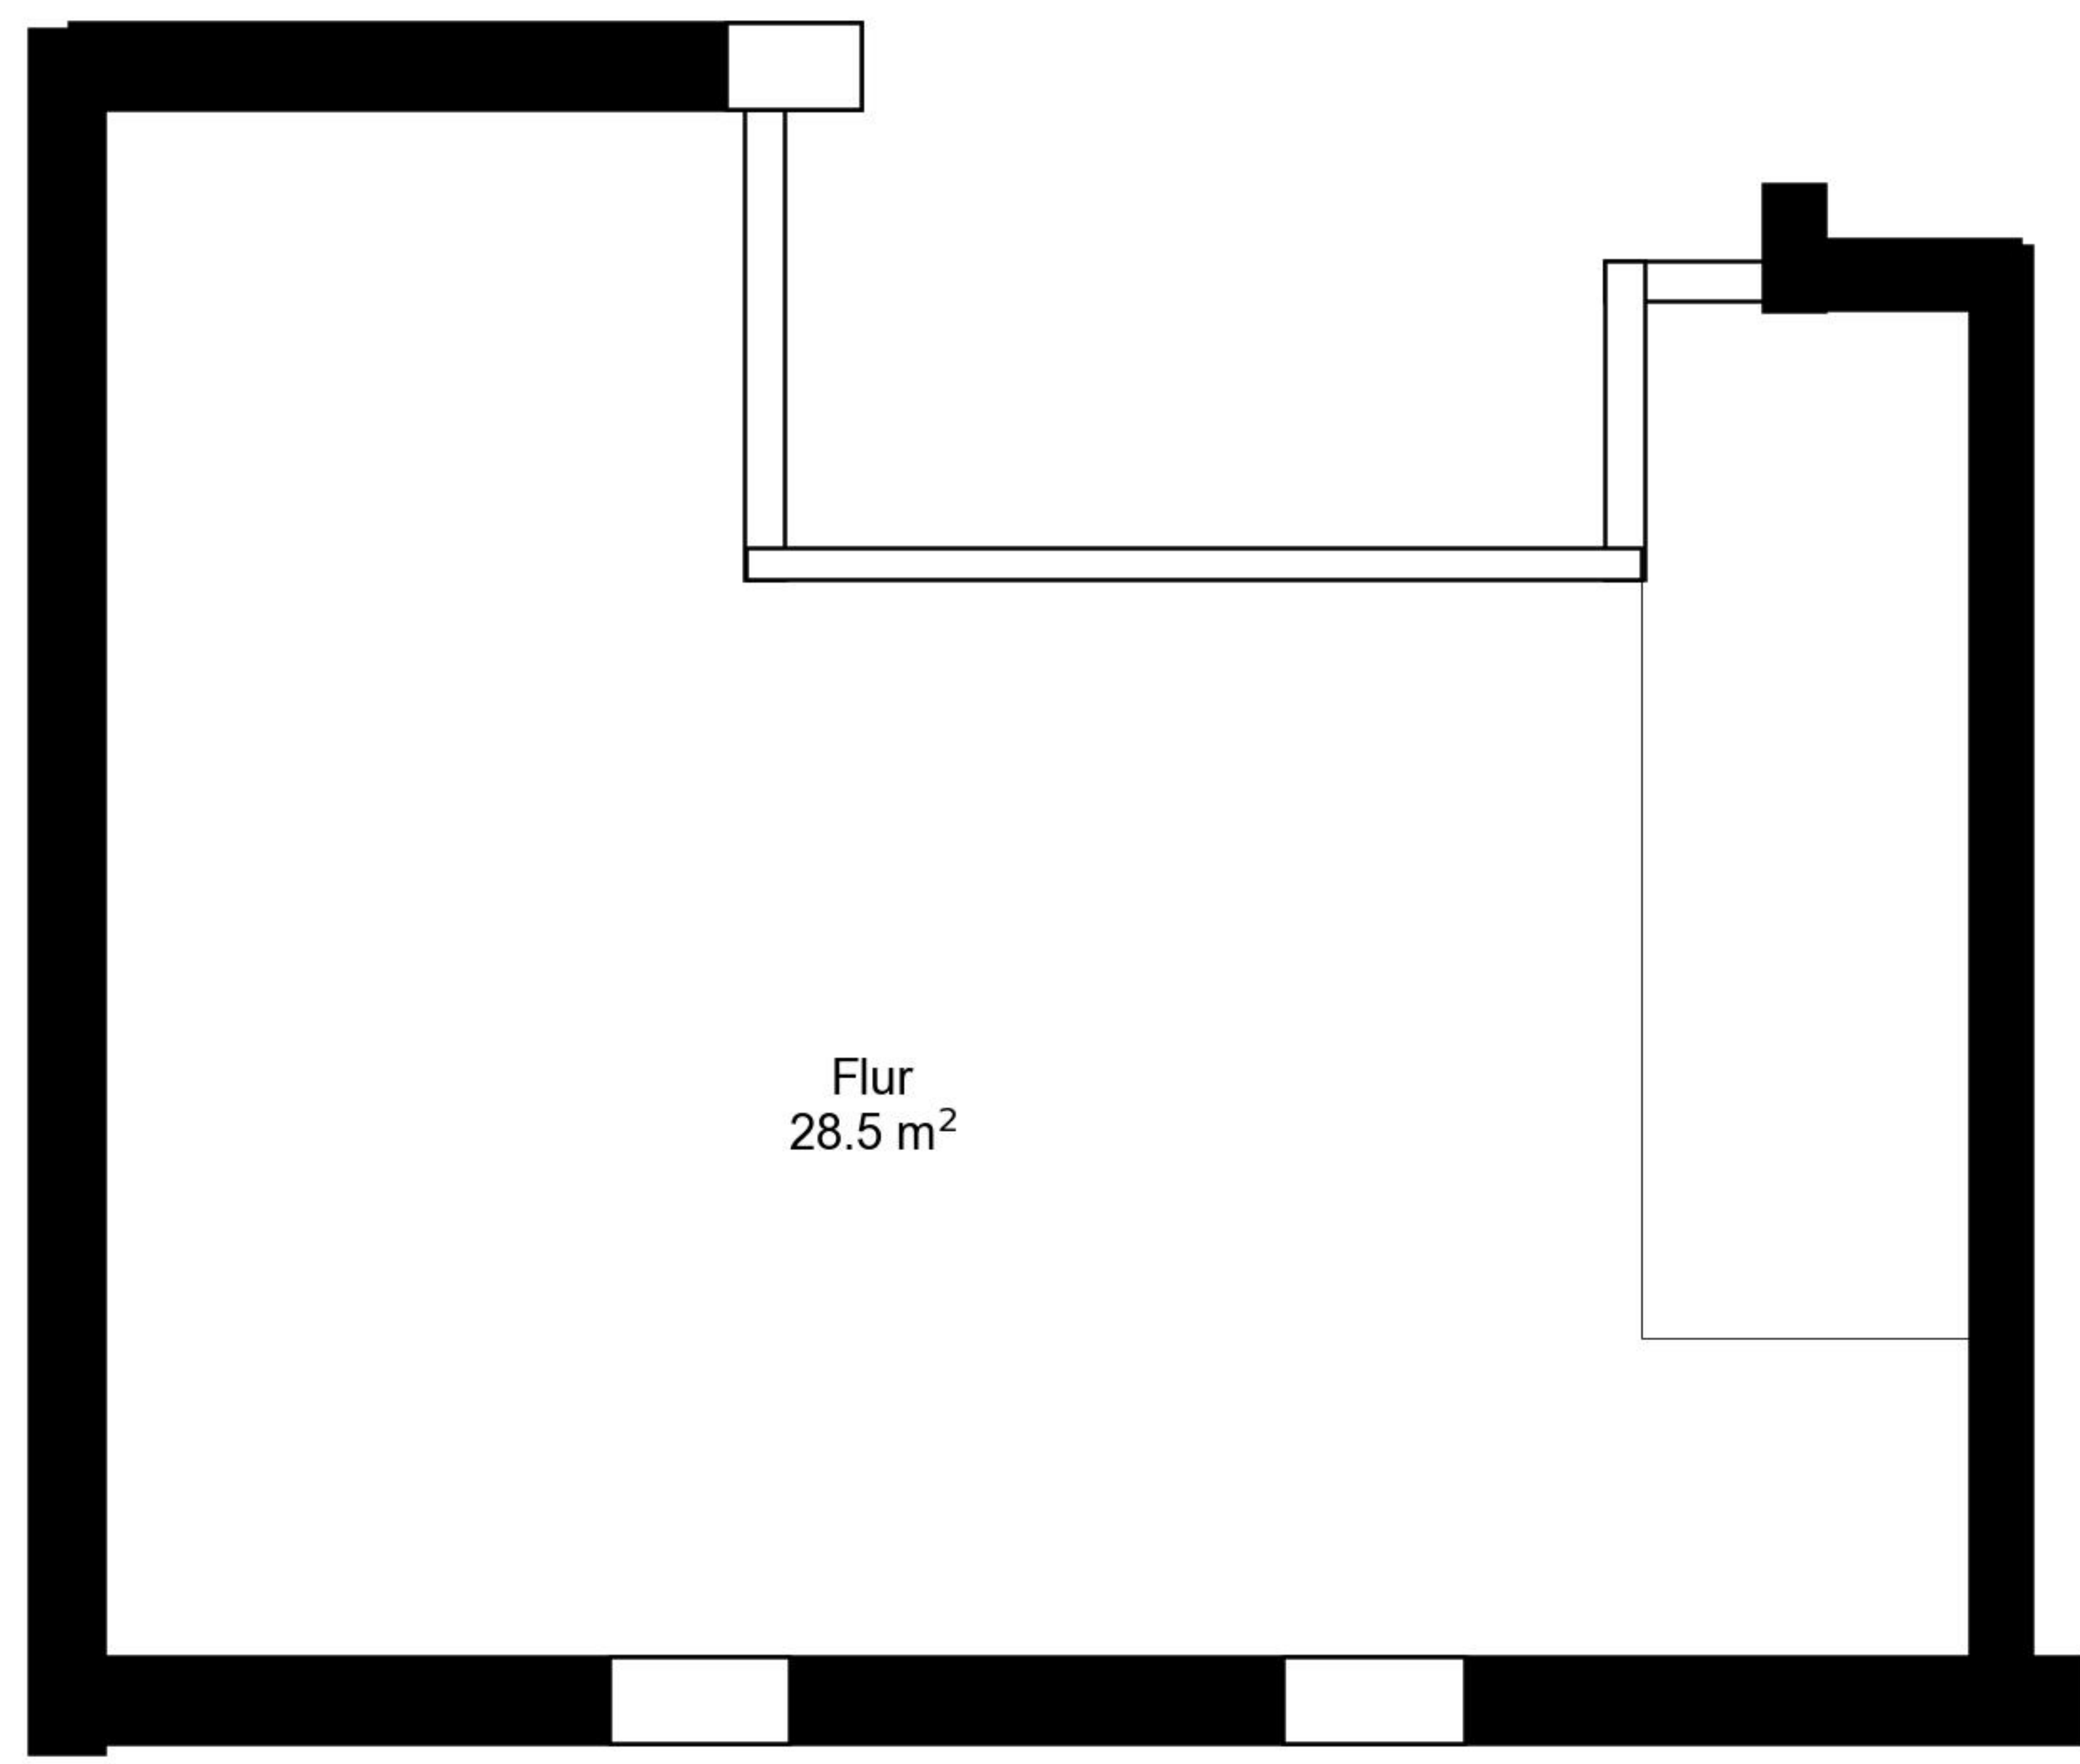

Grundriss

Adresse Grenzacherstrasse 4, Basel
Zimmer 1.5

Wohnfläche 71 m²
Geschoss 4. Obergeschoss

Angaben ohne Gewähr. Änderungen
bleiben vorbehalten.

Grundriss

Adresse Grenzacherstrasse 4, Basel
Zimmer 1.5

Wohnfläche 71 m²
Geschoss 5. Obergeschoss

Angaben ohne Gewähr. Änderungen bleiben vorbehalten.