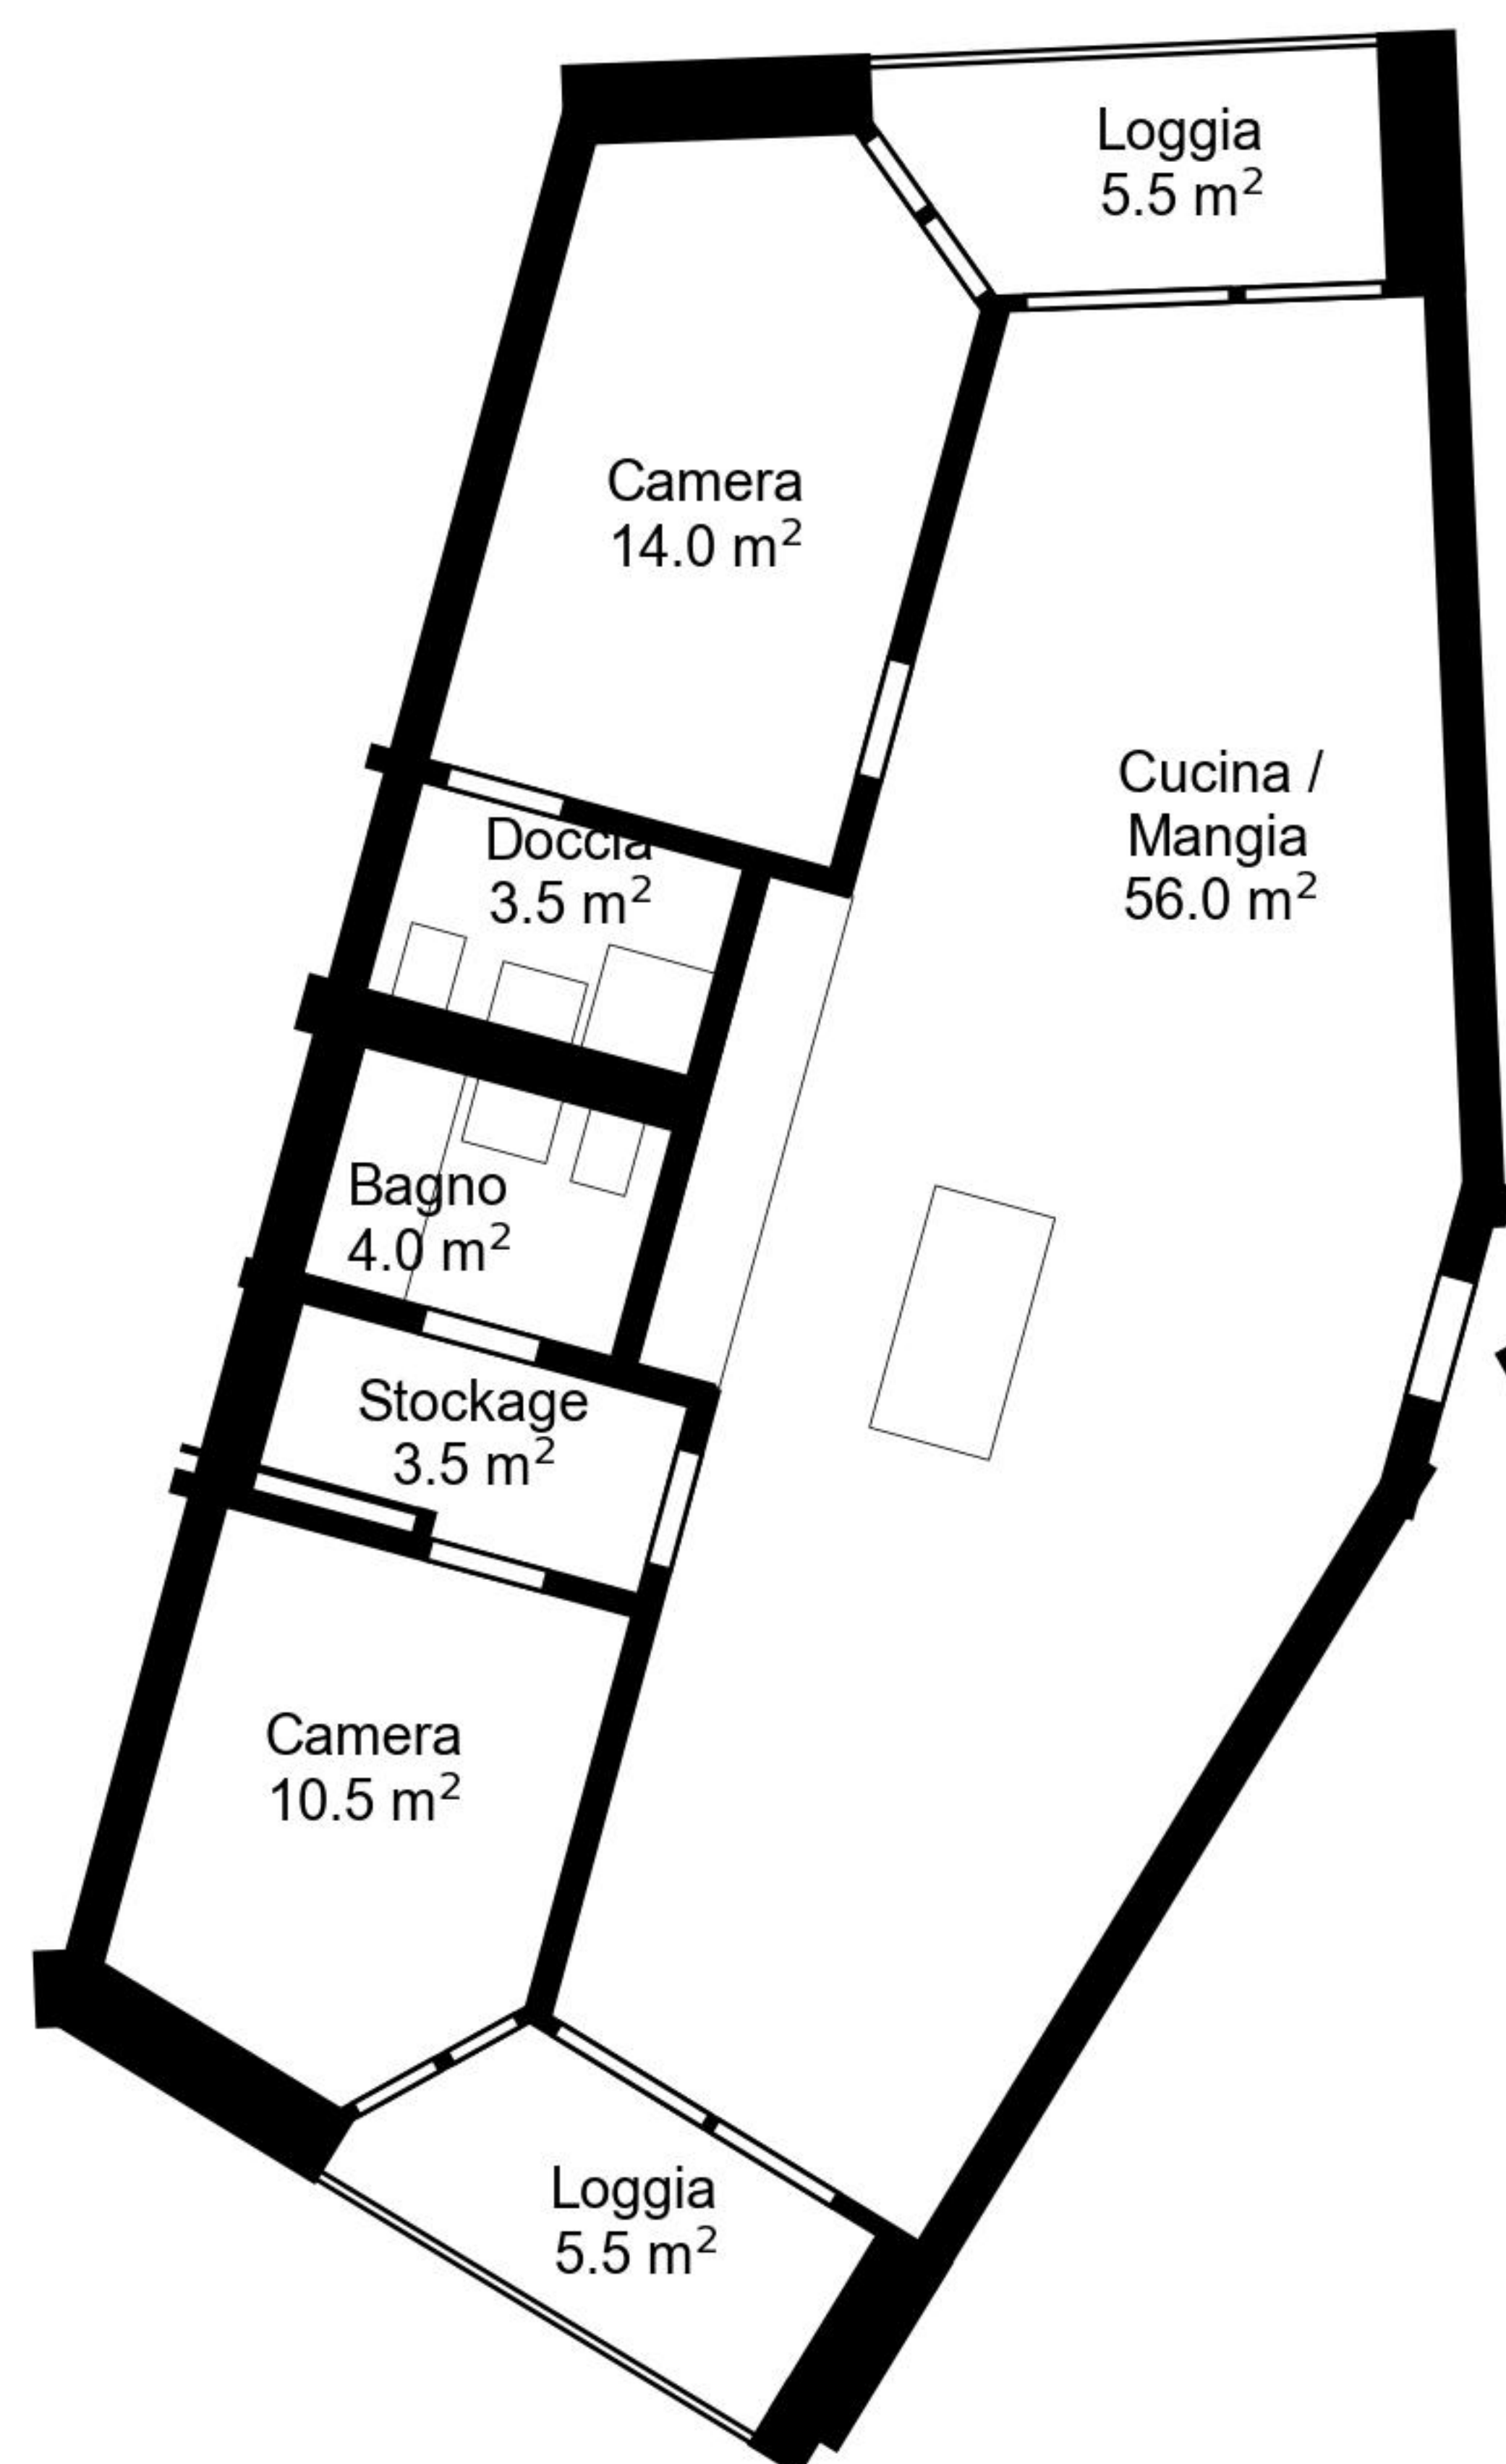

## Planimetria

Indirizzo Via Lepori 16, Massagno  
Camere 3.5

Superficie abitativa 92 m<sup>2</sup>  
Piano 3. Piano

Tutte le informazioni sono fornite senza garanzia  
e sono soggette a modifiche.

**livot**