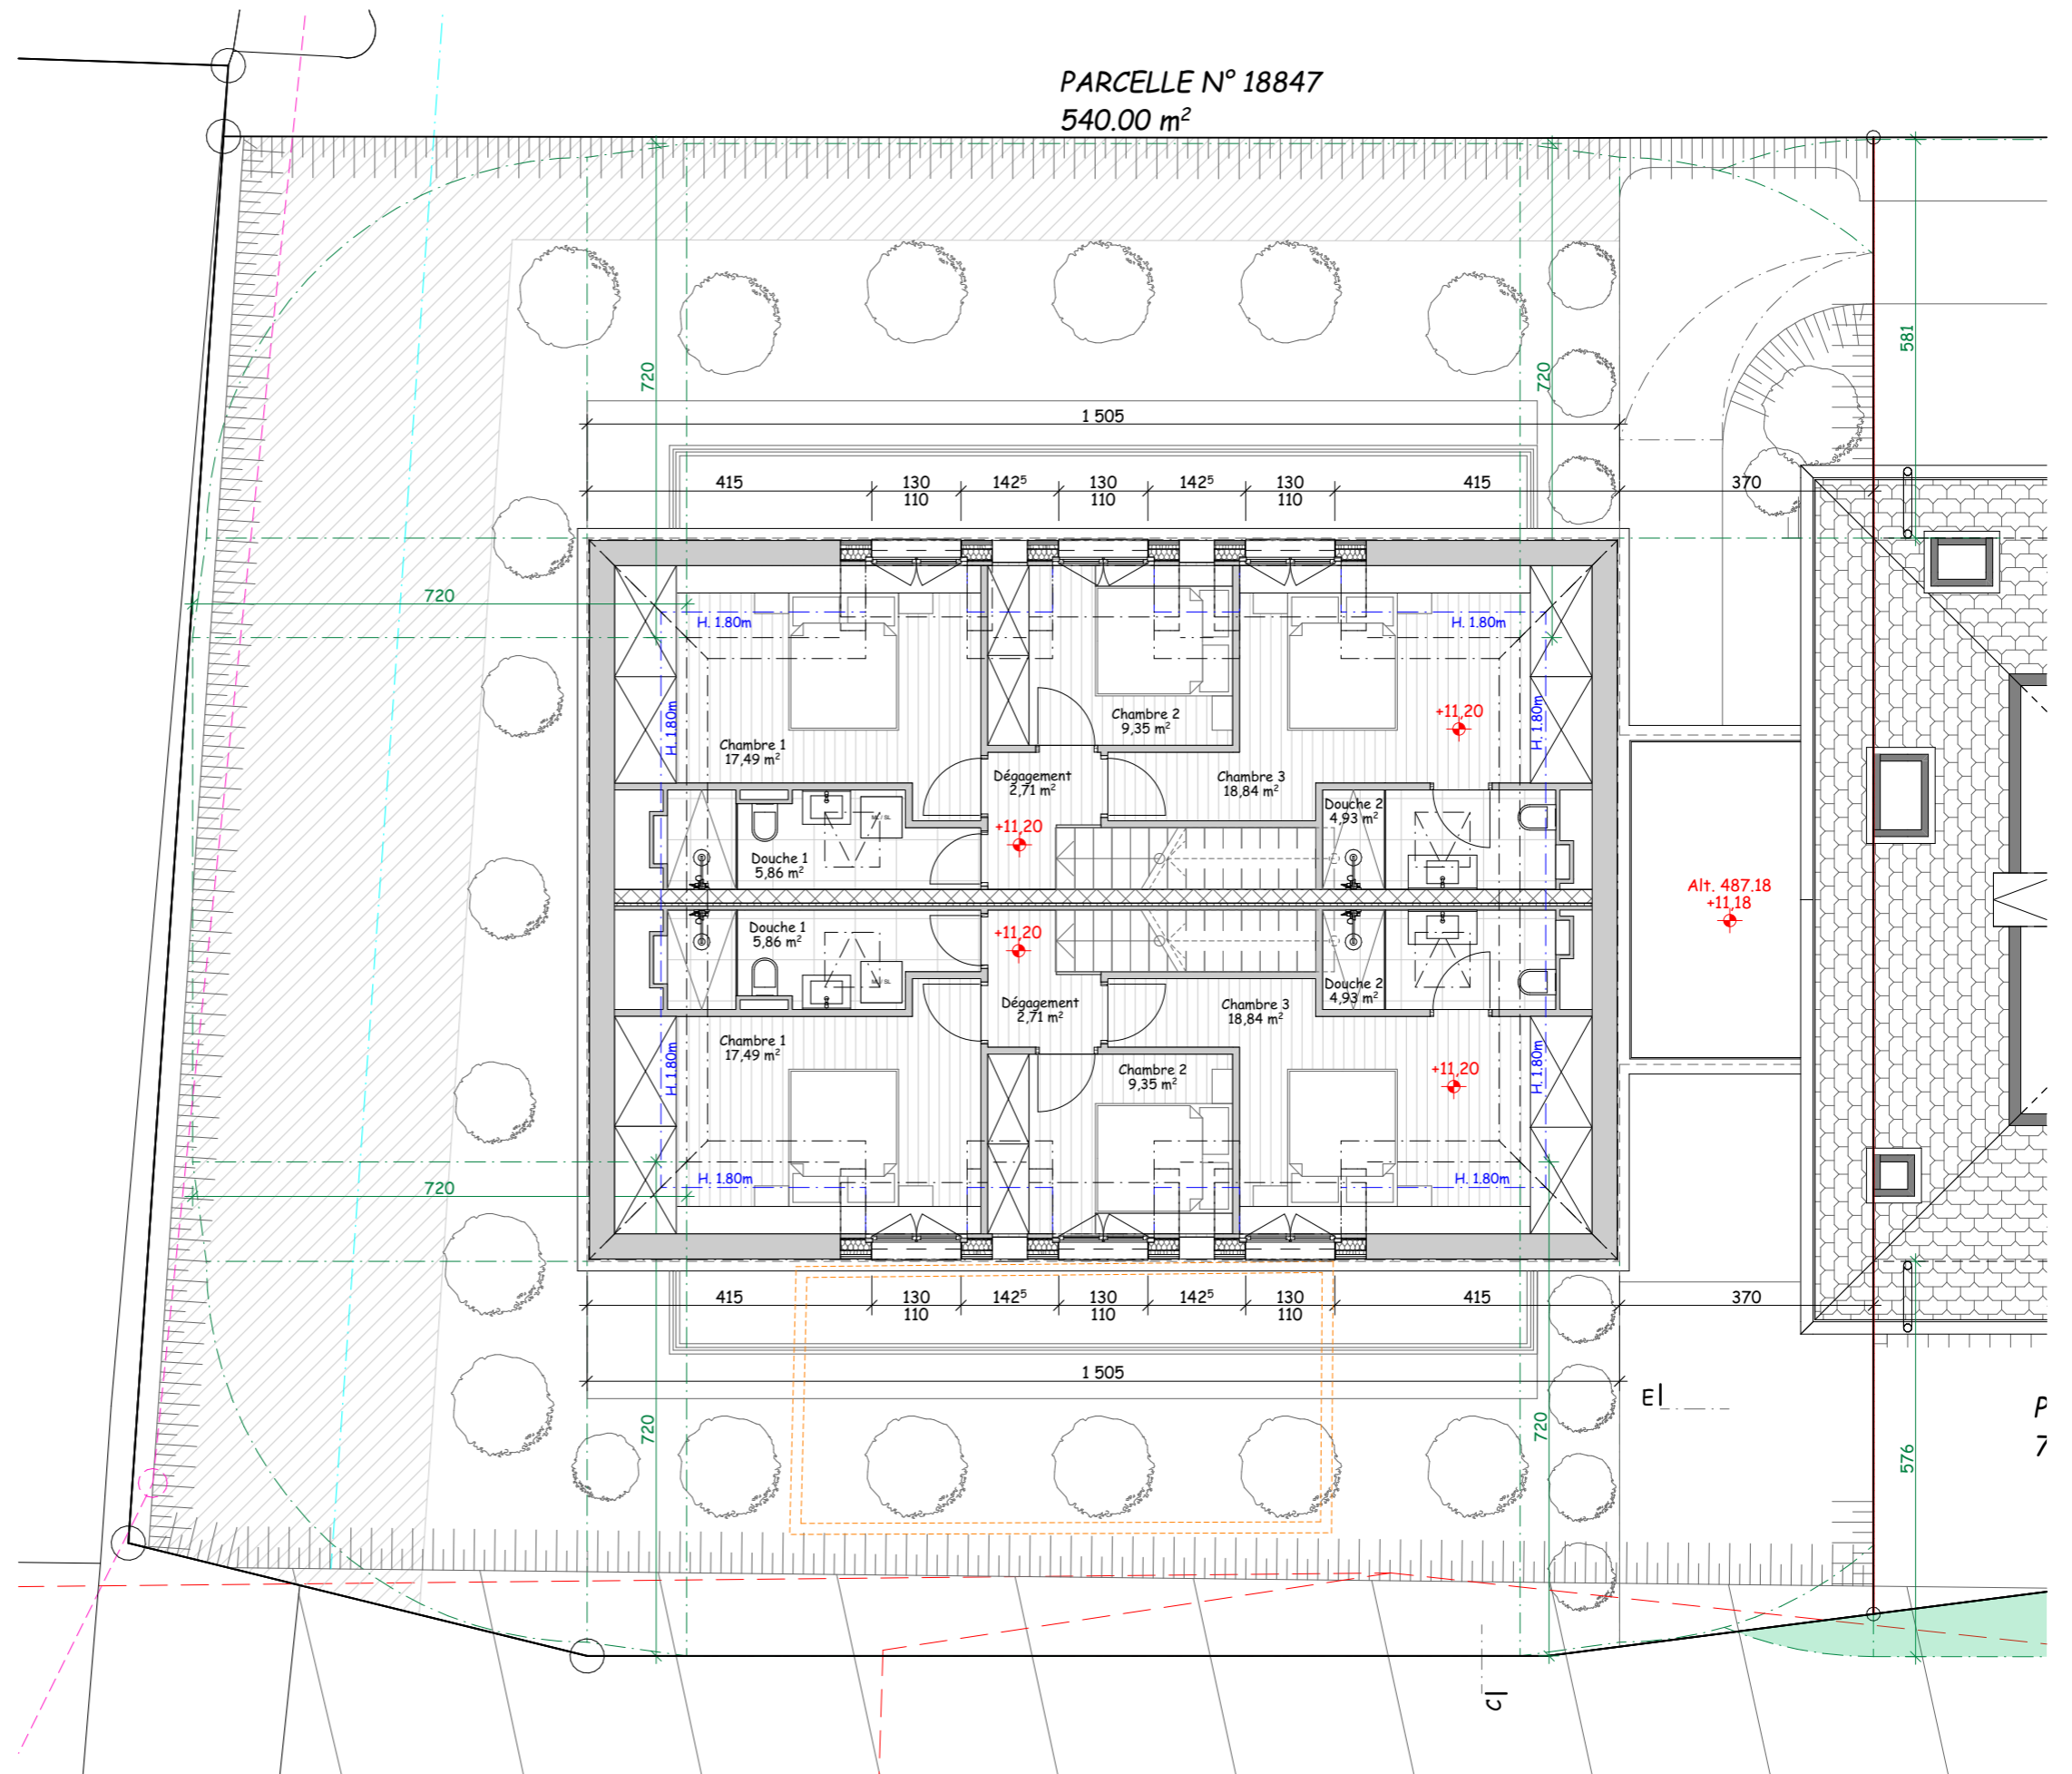

PARCELLE N° 18847
 540.00 m²

RESIDENCE "LA ROMANDE" bis
SUR LA PARCELLE 18847
MARTIGNY

PROJET
 COMBLES

23.05.2025 / 1:100 / GE