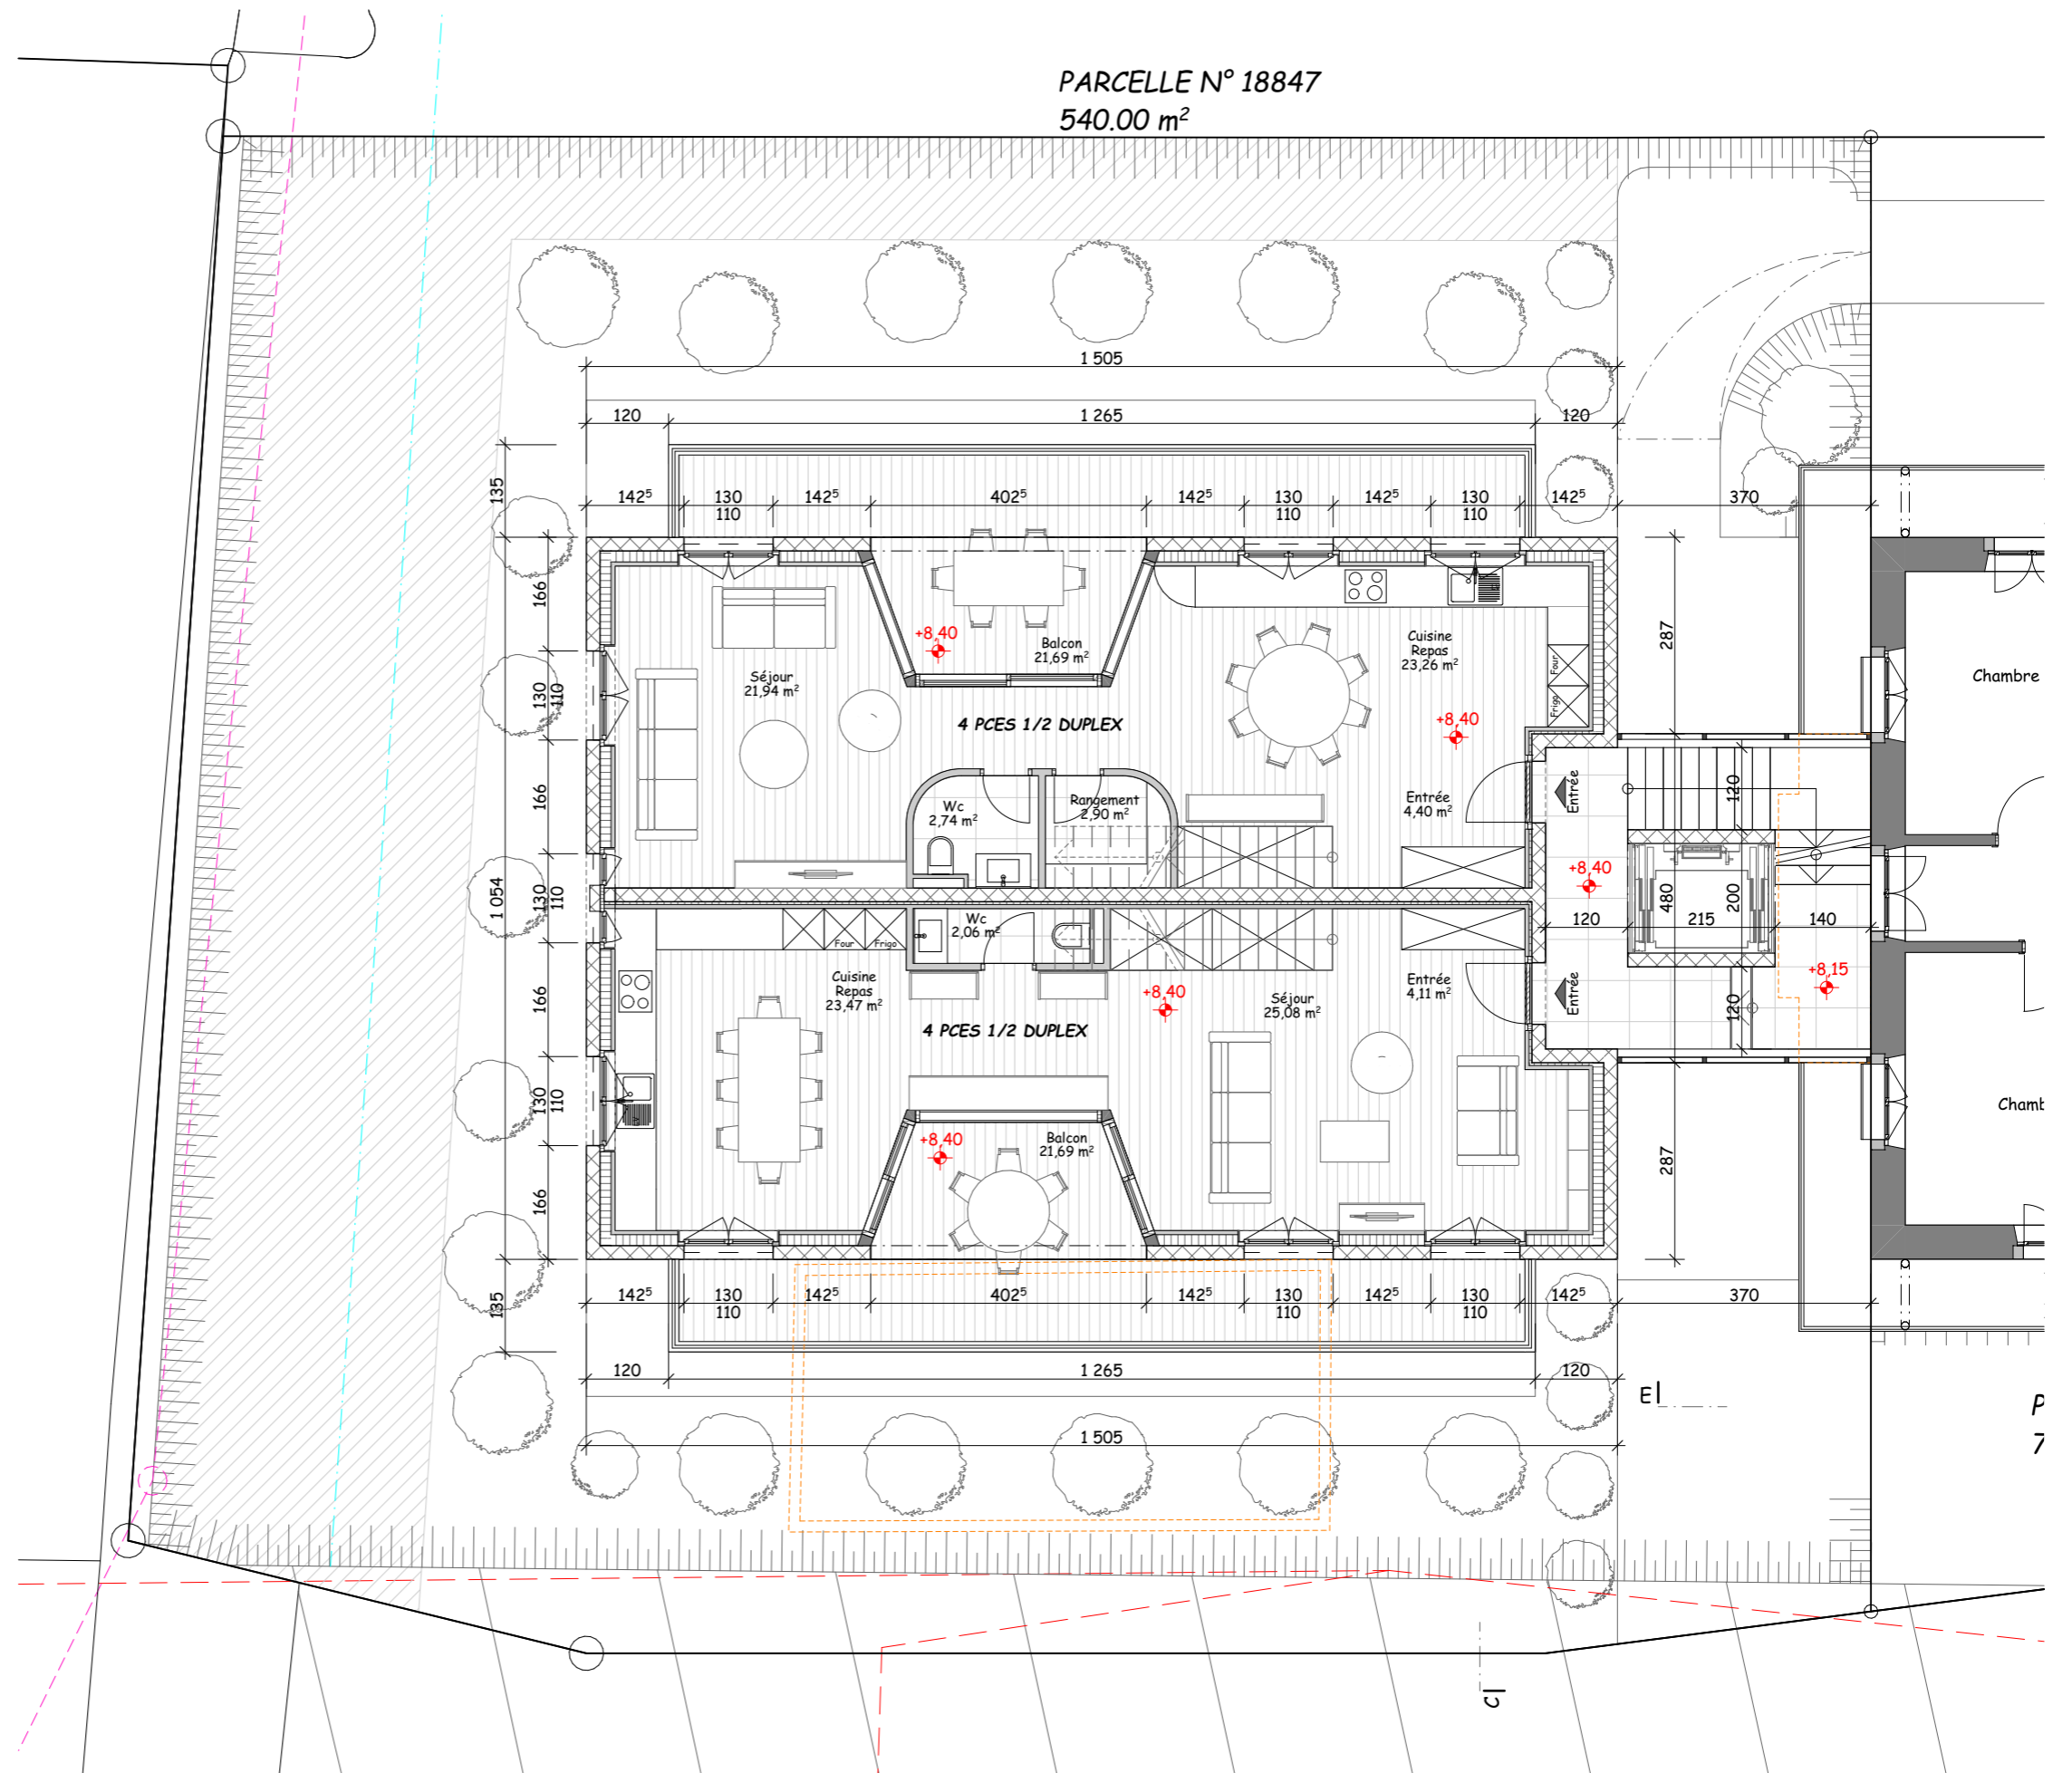

PARCELLE N° 18847
 540.00 m²

RESIDENCE "LA ROMANDE" bis
SUR LA PARCELLE 18847
MARTIGNY

PROJET

ETAGE 3

23.05.2025 / 1:100 / GE