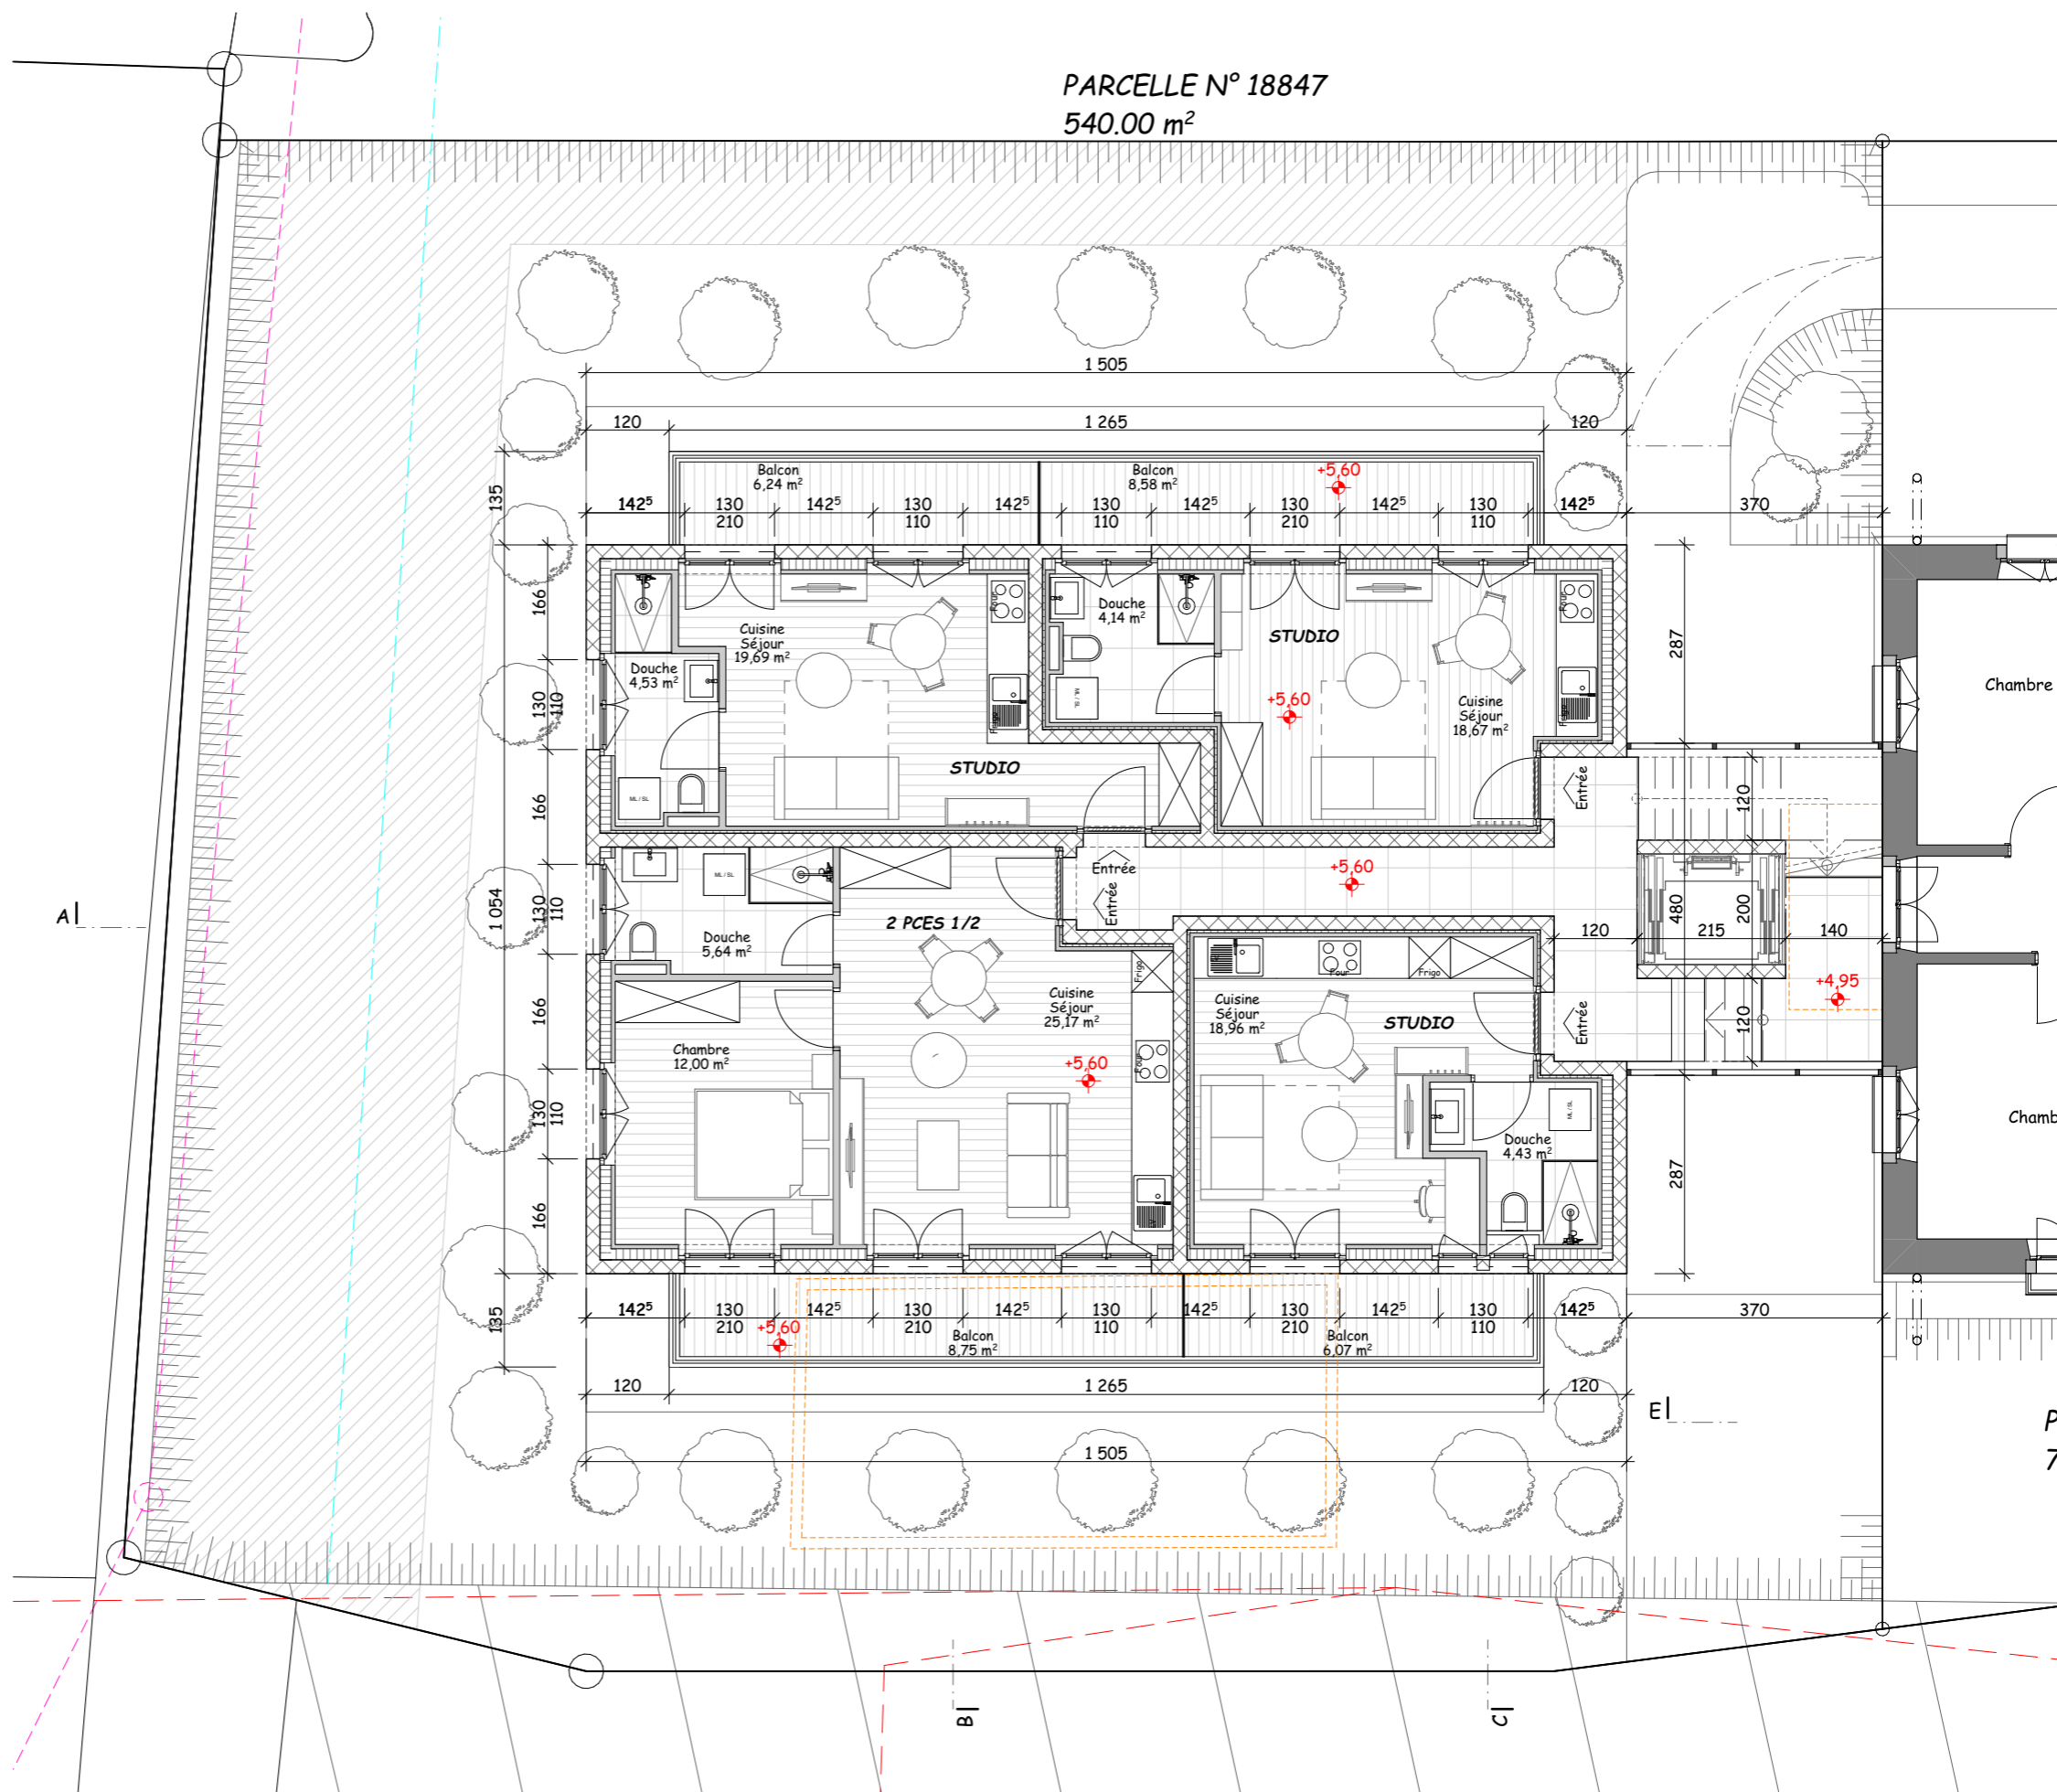

PARCELLE N° 18847
 540.00 m²

RESIDENCE "LA ROMANDE" bis
SUR LA PARCELLE 18847
MARTIGNY

PROJET

ETAGE 2 / VARIANTE 1

05.03.2026 / 1:100 / GE