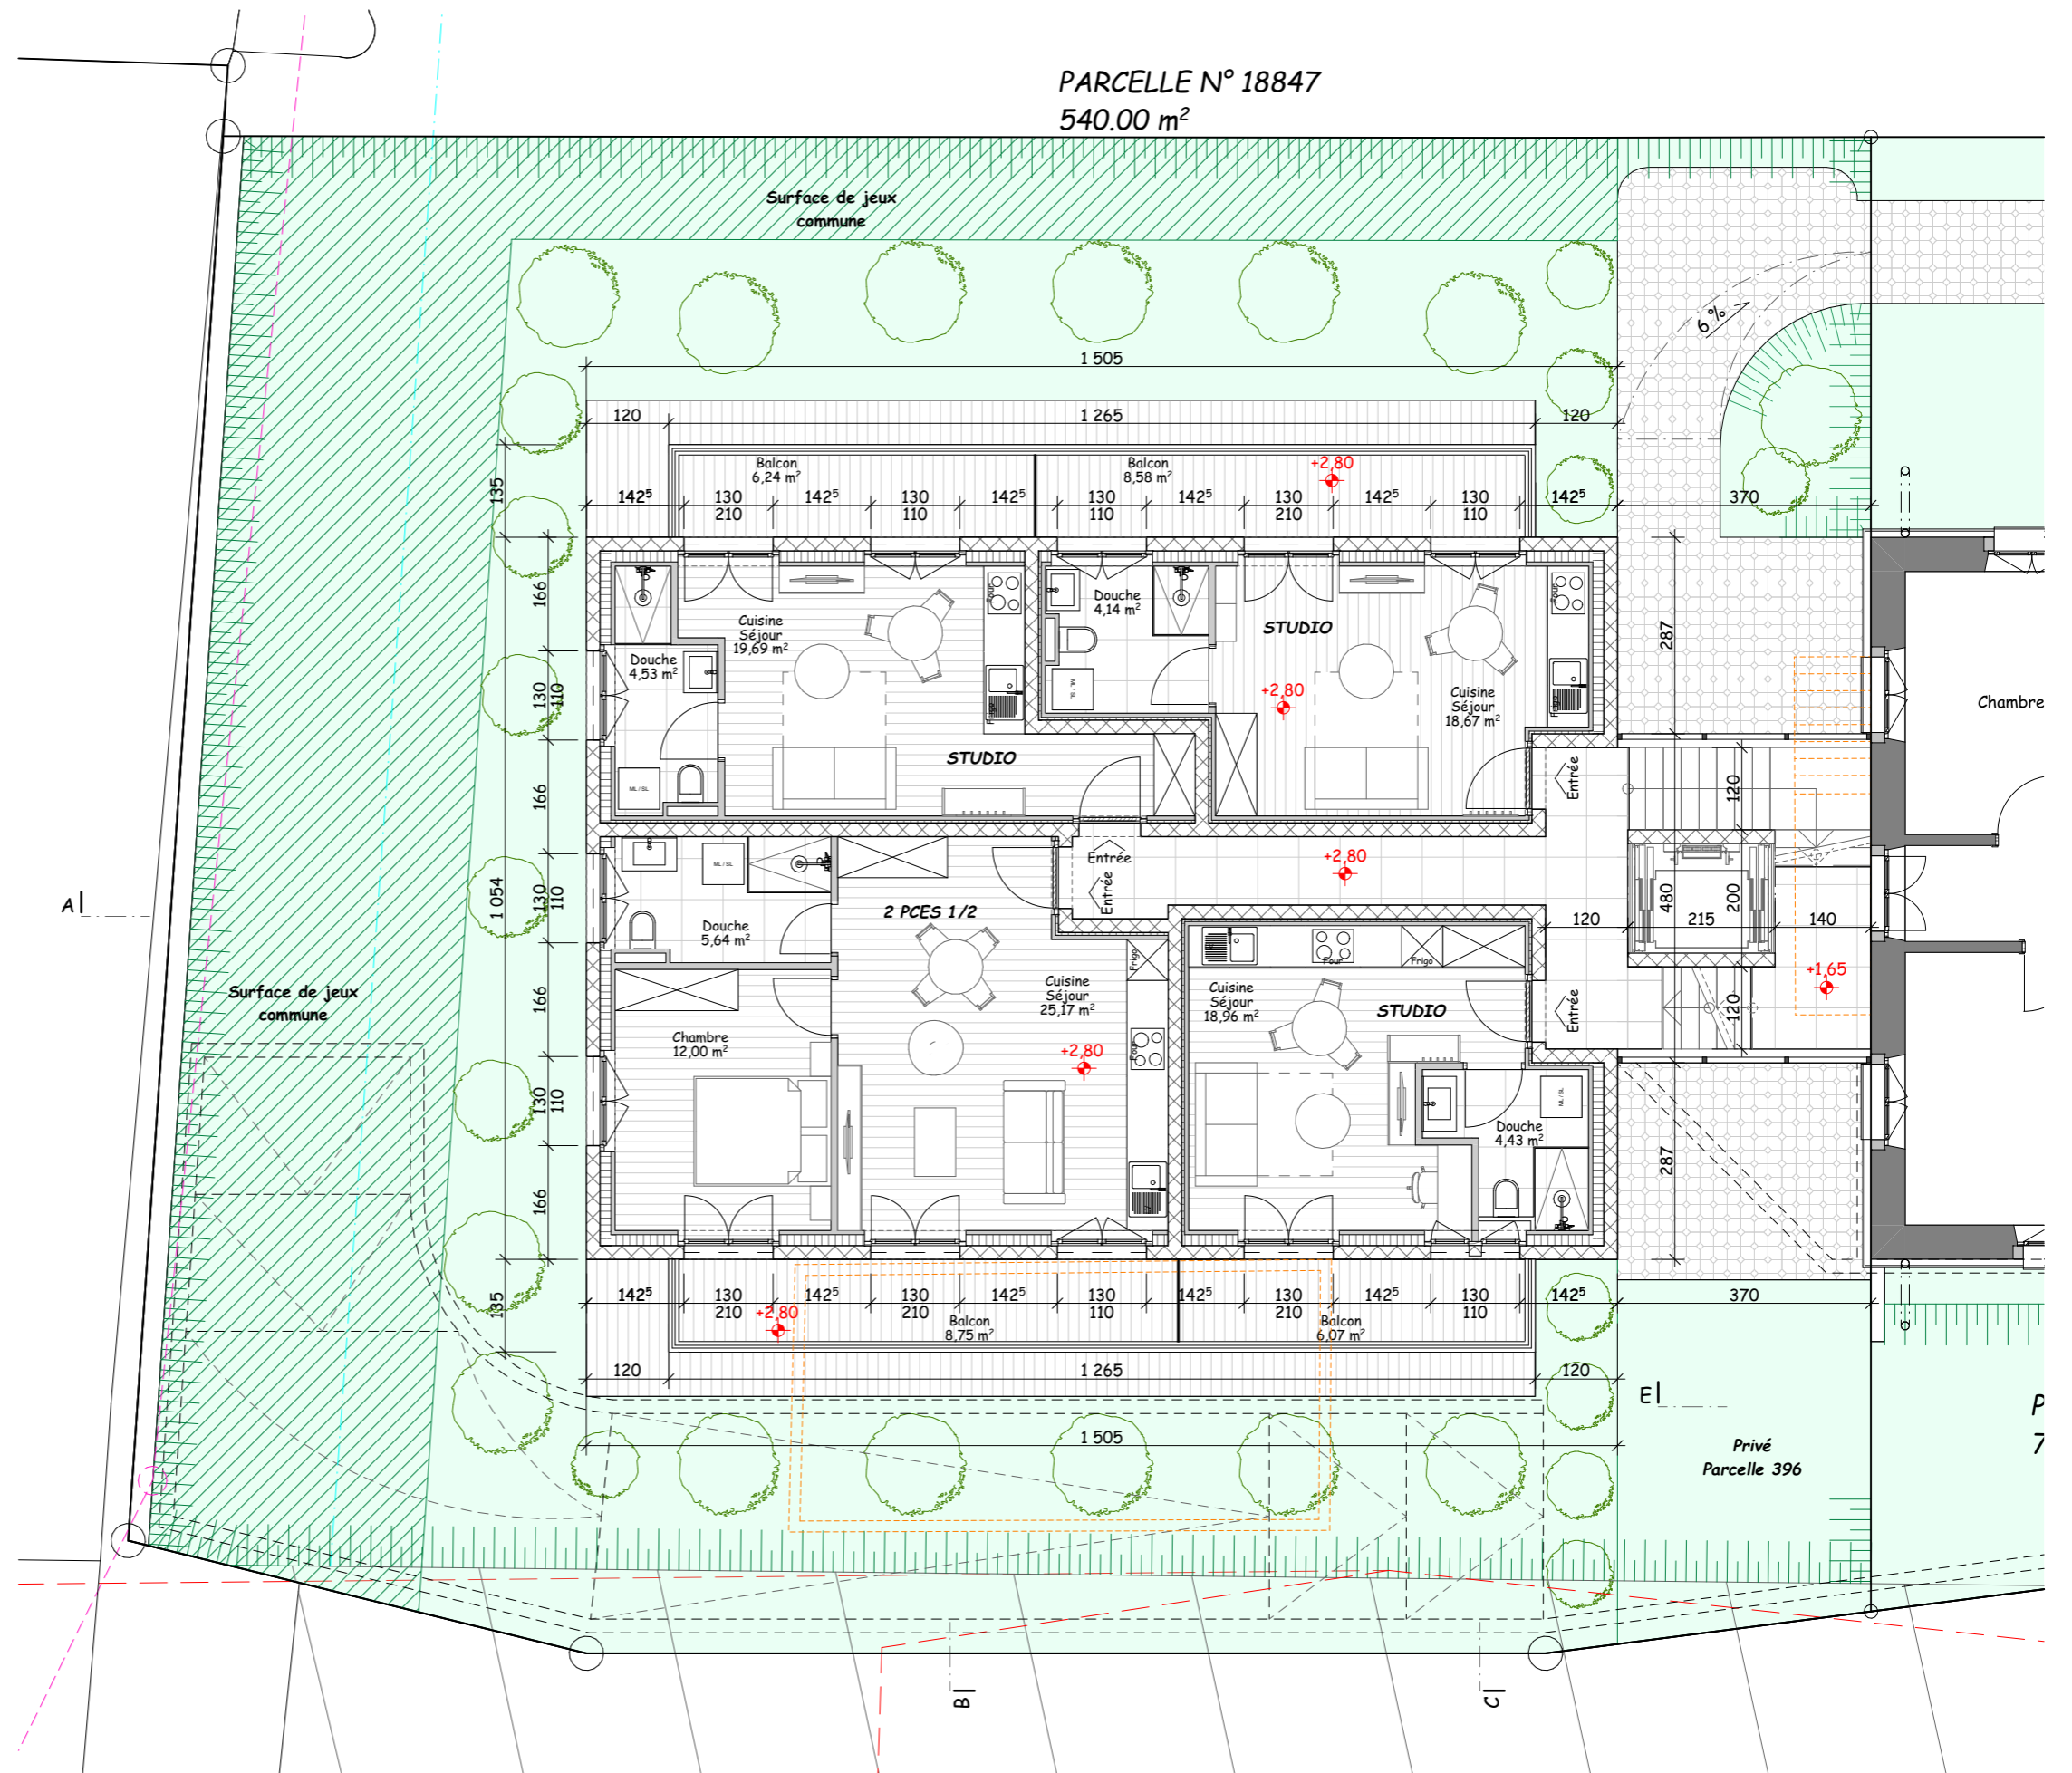

PARCELLE N° 18847
540.00 m²

RESIDENCE "LA ROMANDE" bis
SUR LA PARCELLE 18847
MARTIGNY

PROJET

ETAGE 1 / VARIANTE 1

06.03.2026 / 1:100 / GE