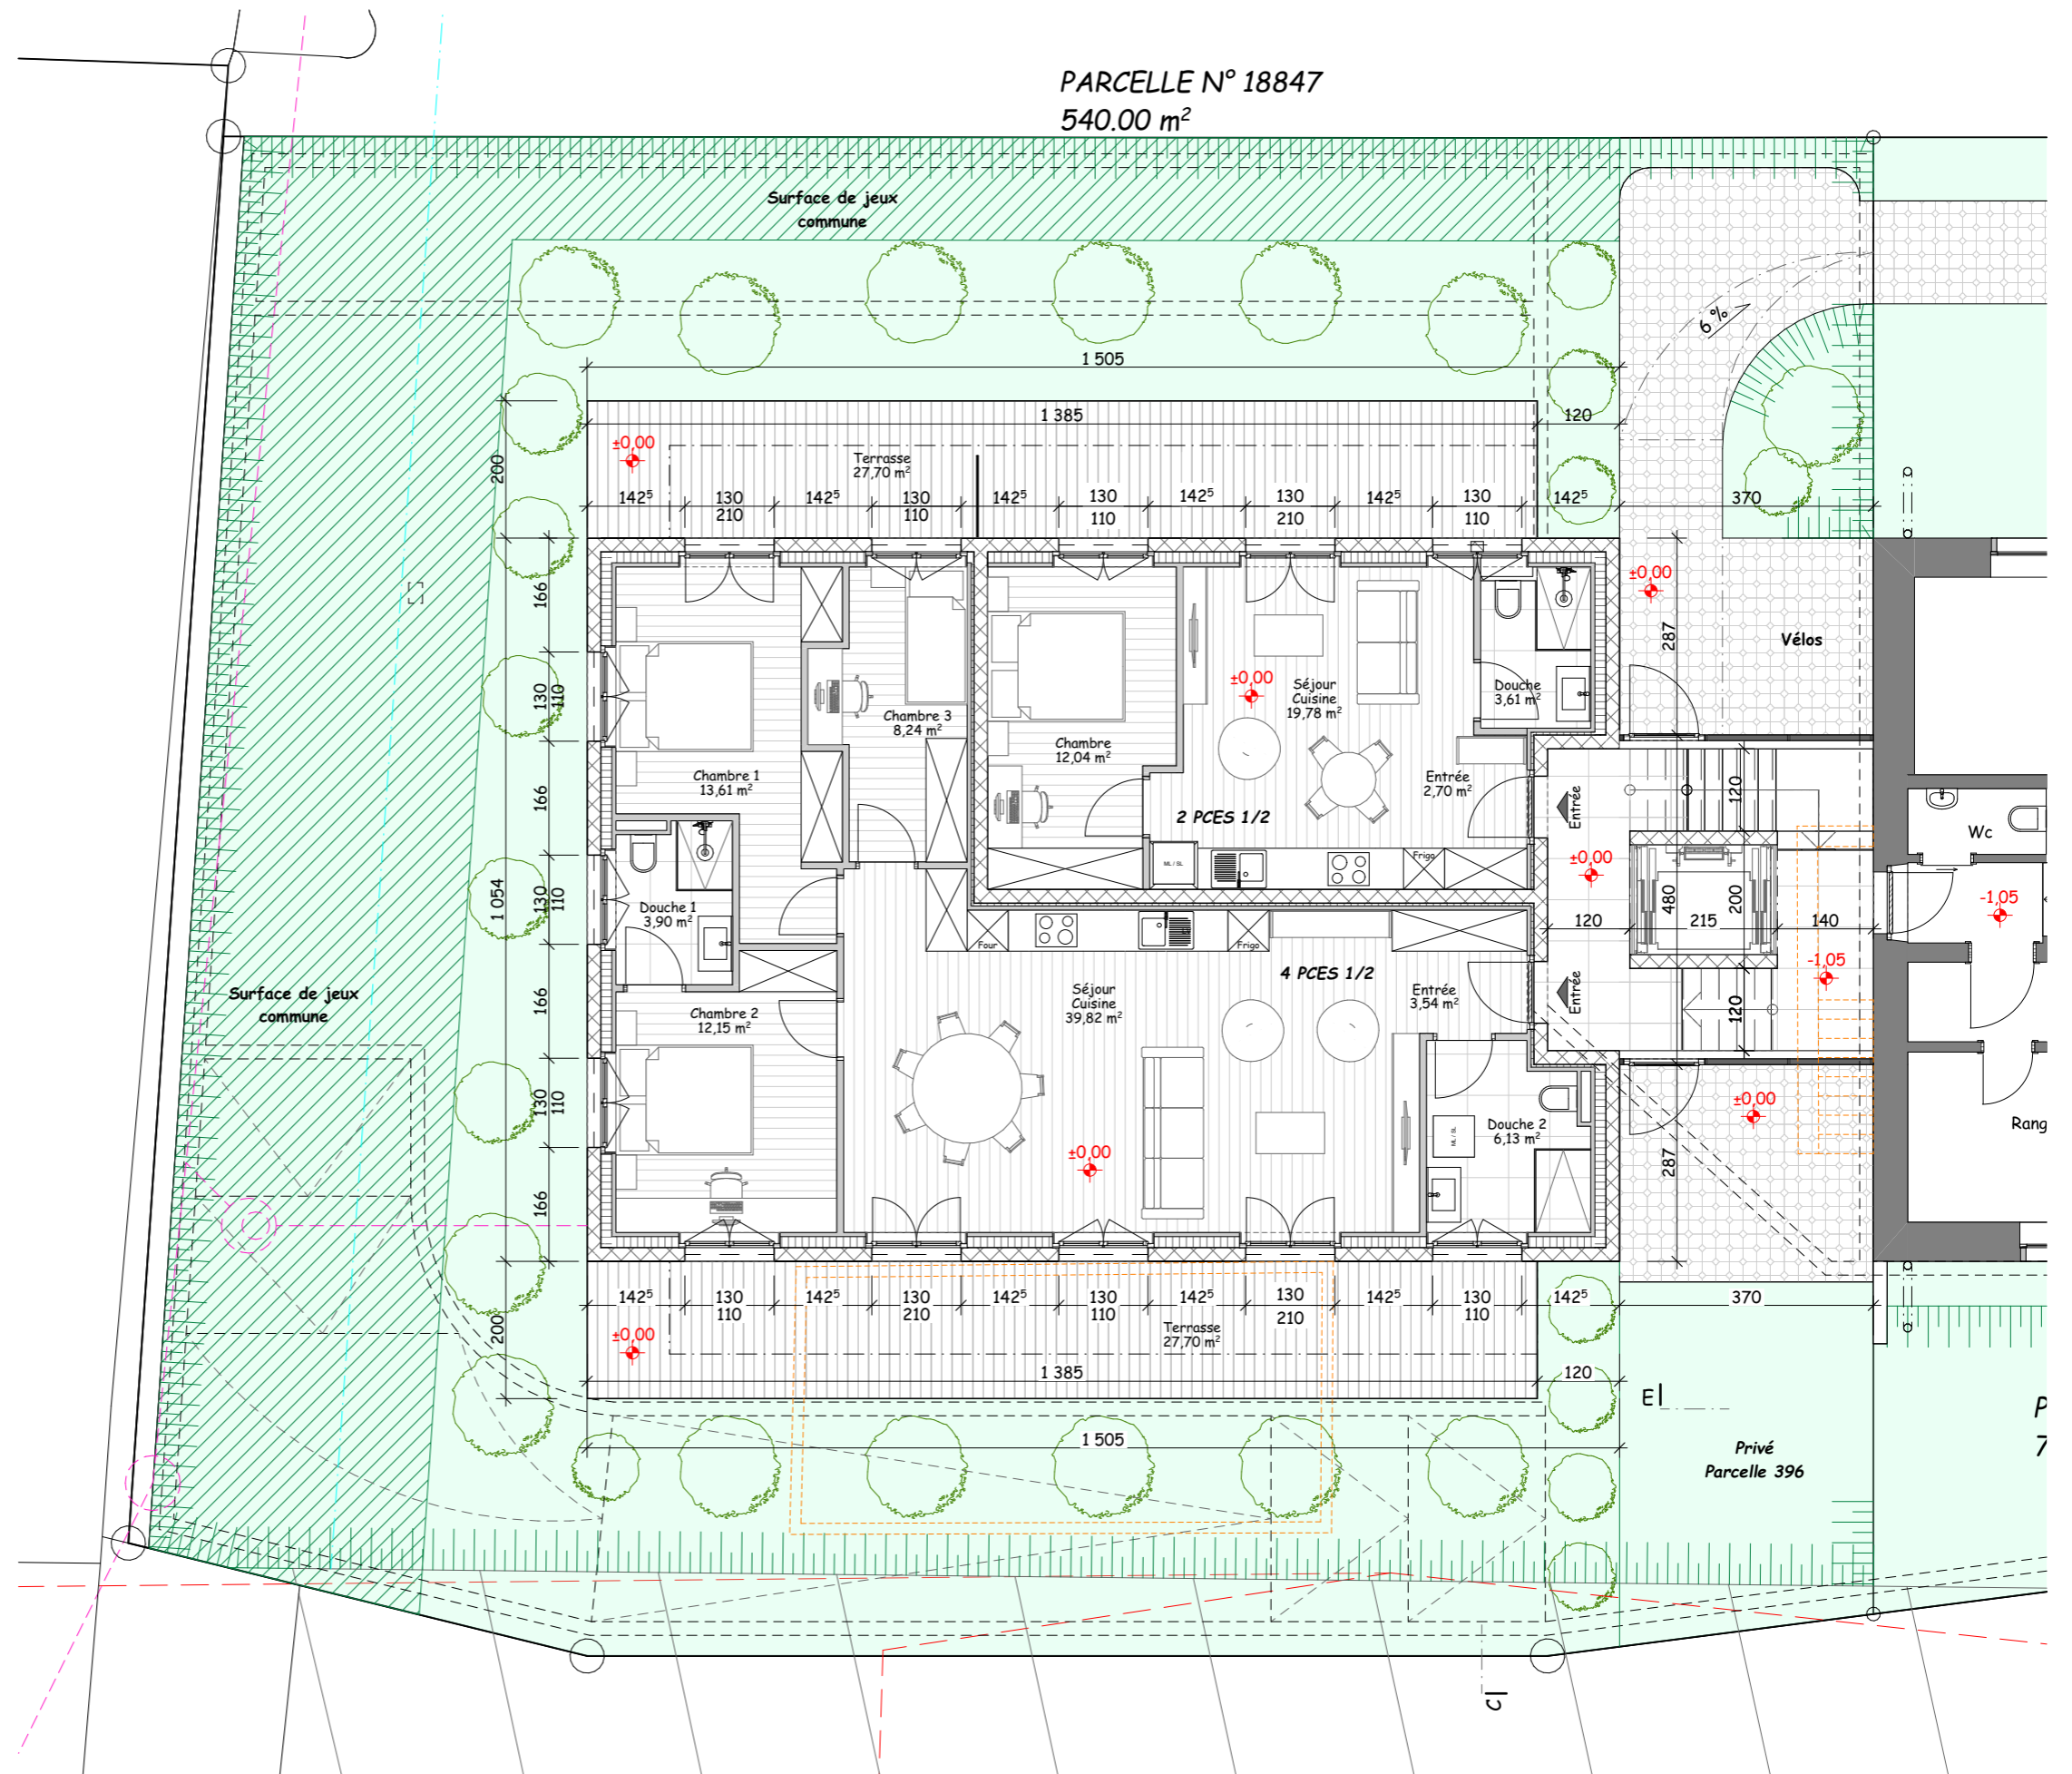

PARCELLE N° 18847
540.00 m²

RESIDENCE "LA ROMANDE" bis
SUR LA PARCELLE 18847
MARTIGNY

PROJET

REZ-DE-CHAUSSEE / VARIANTE 1

23.05.2025 / 1:100 / GE