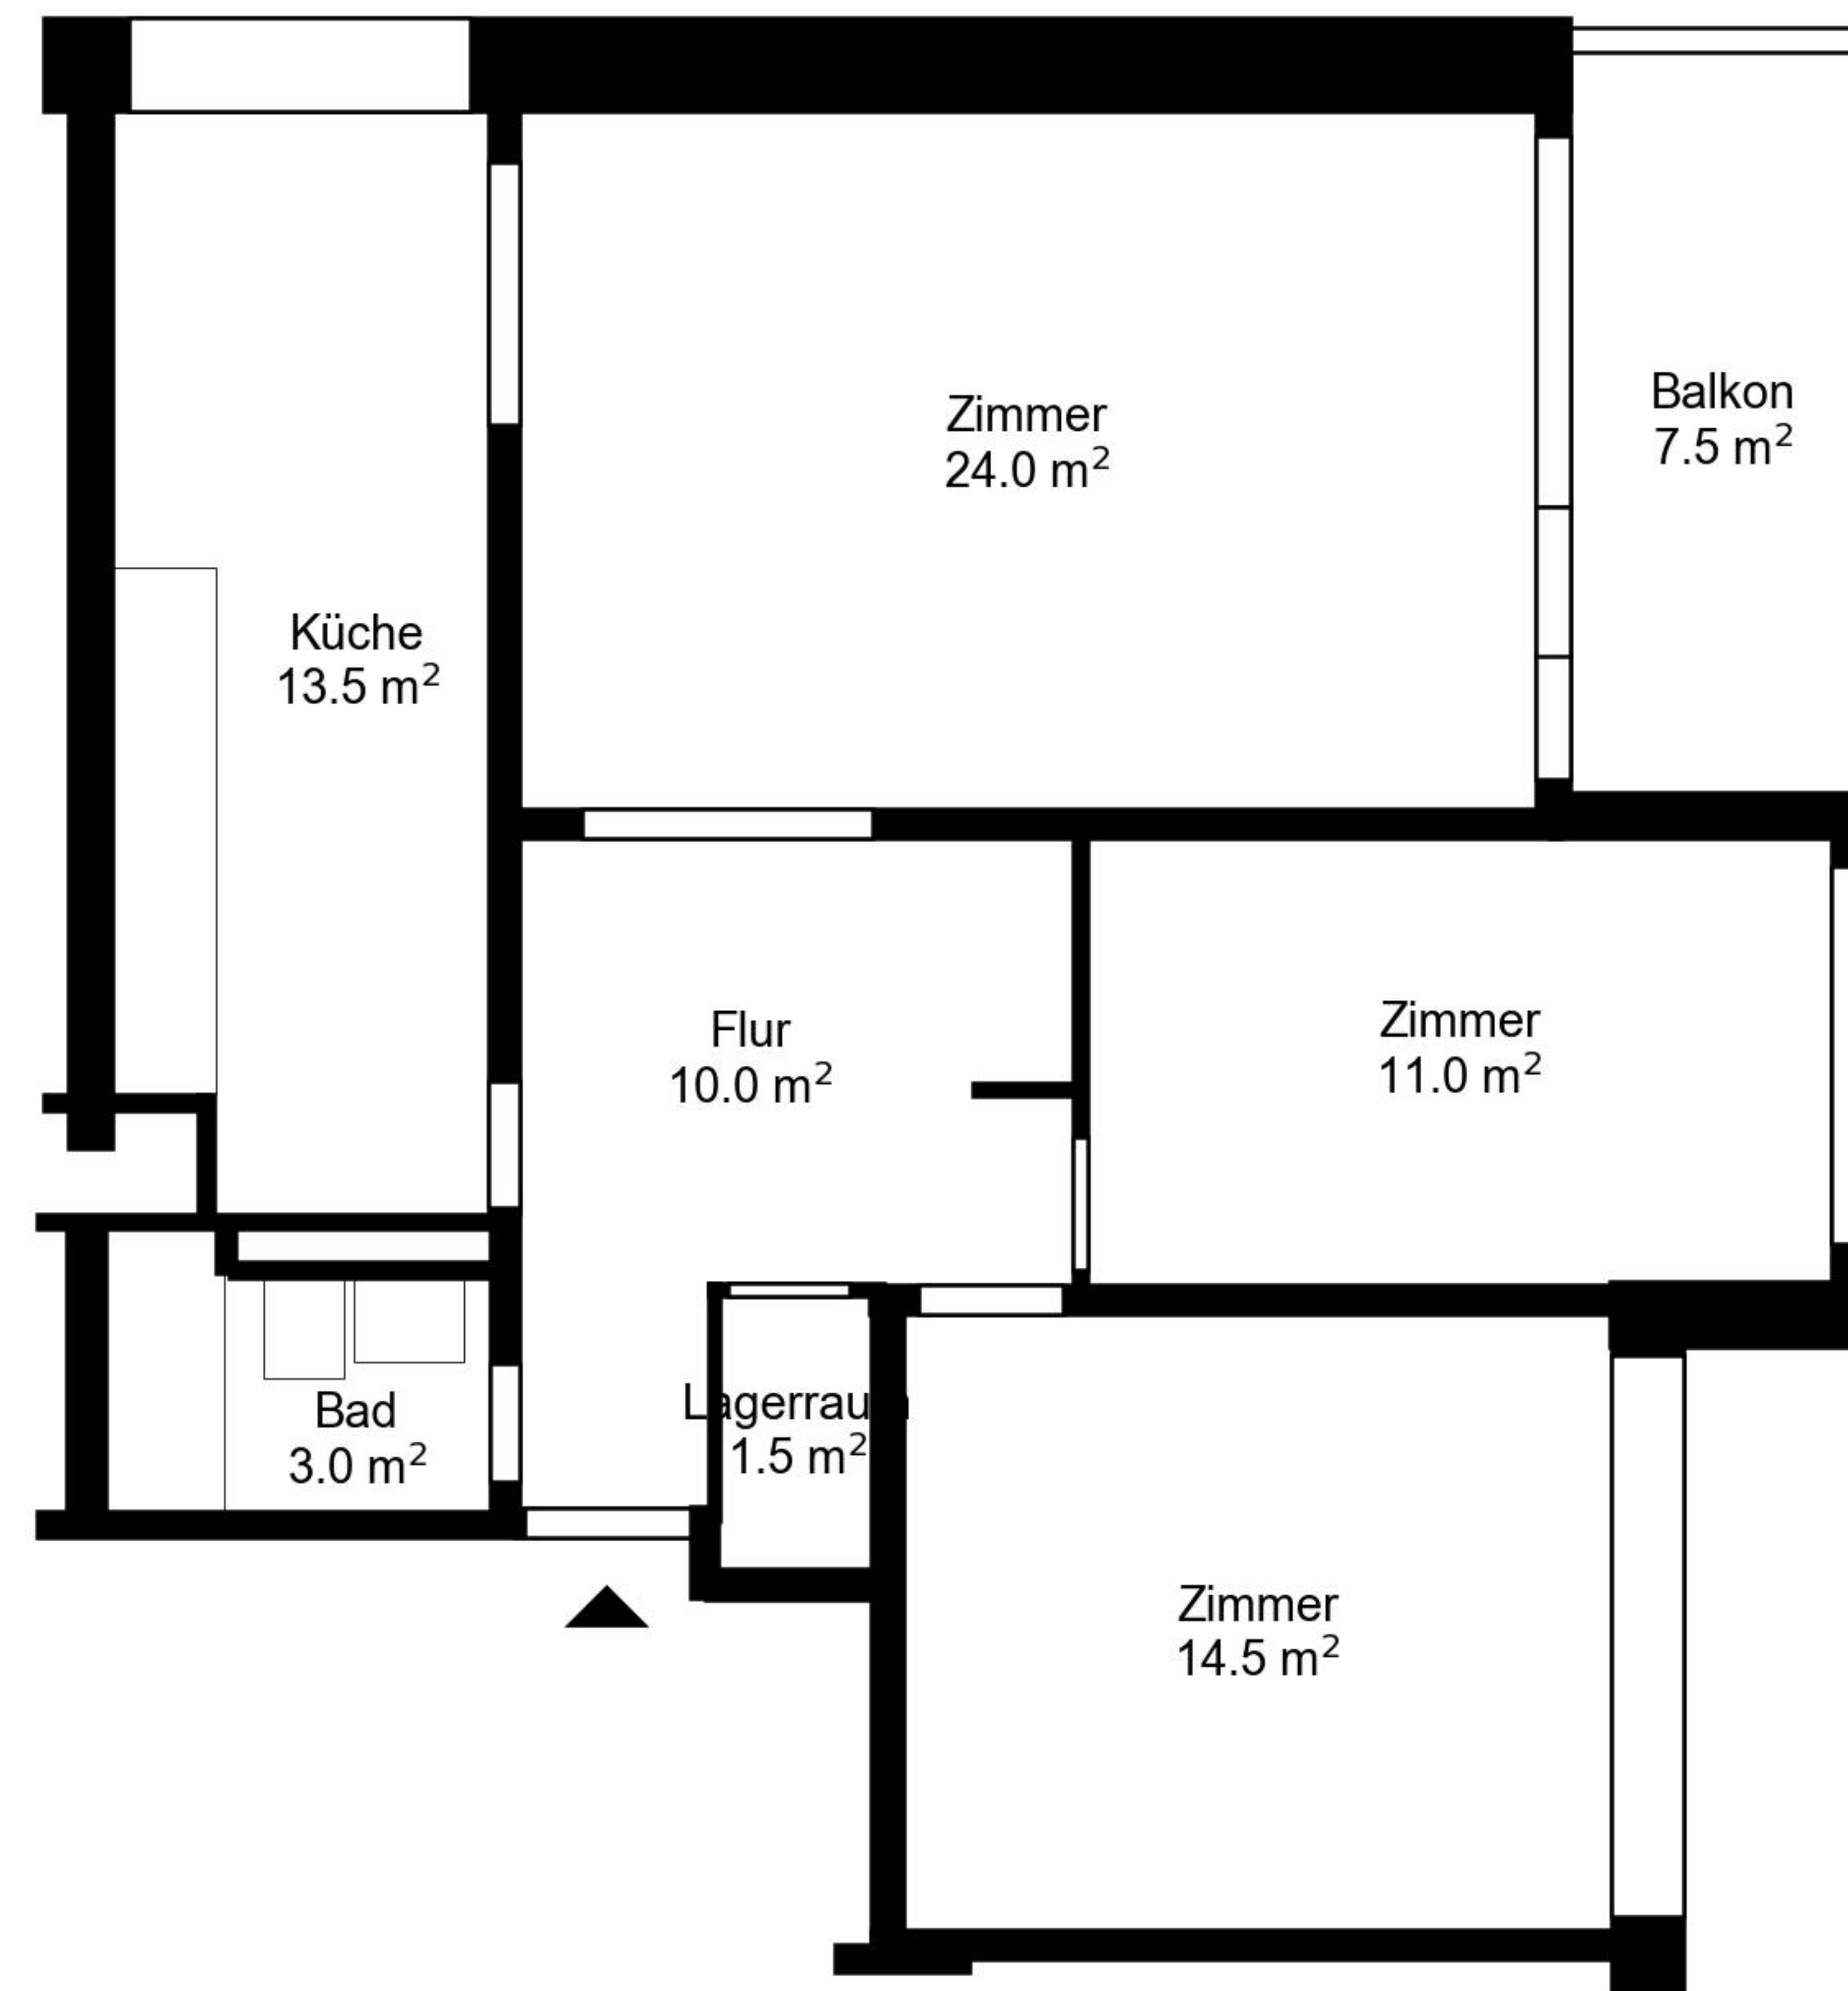

Grundriss

Adresse Spitzwaldstrasse 209, Allschwil
Zimmer 3

Wohnfläche 78 m²
Geschoss 4. Obergeschoss

Angaben ohne Gewähr. Änderungen
bleiben vorbehalten.