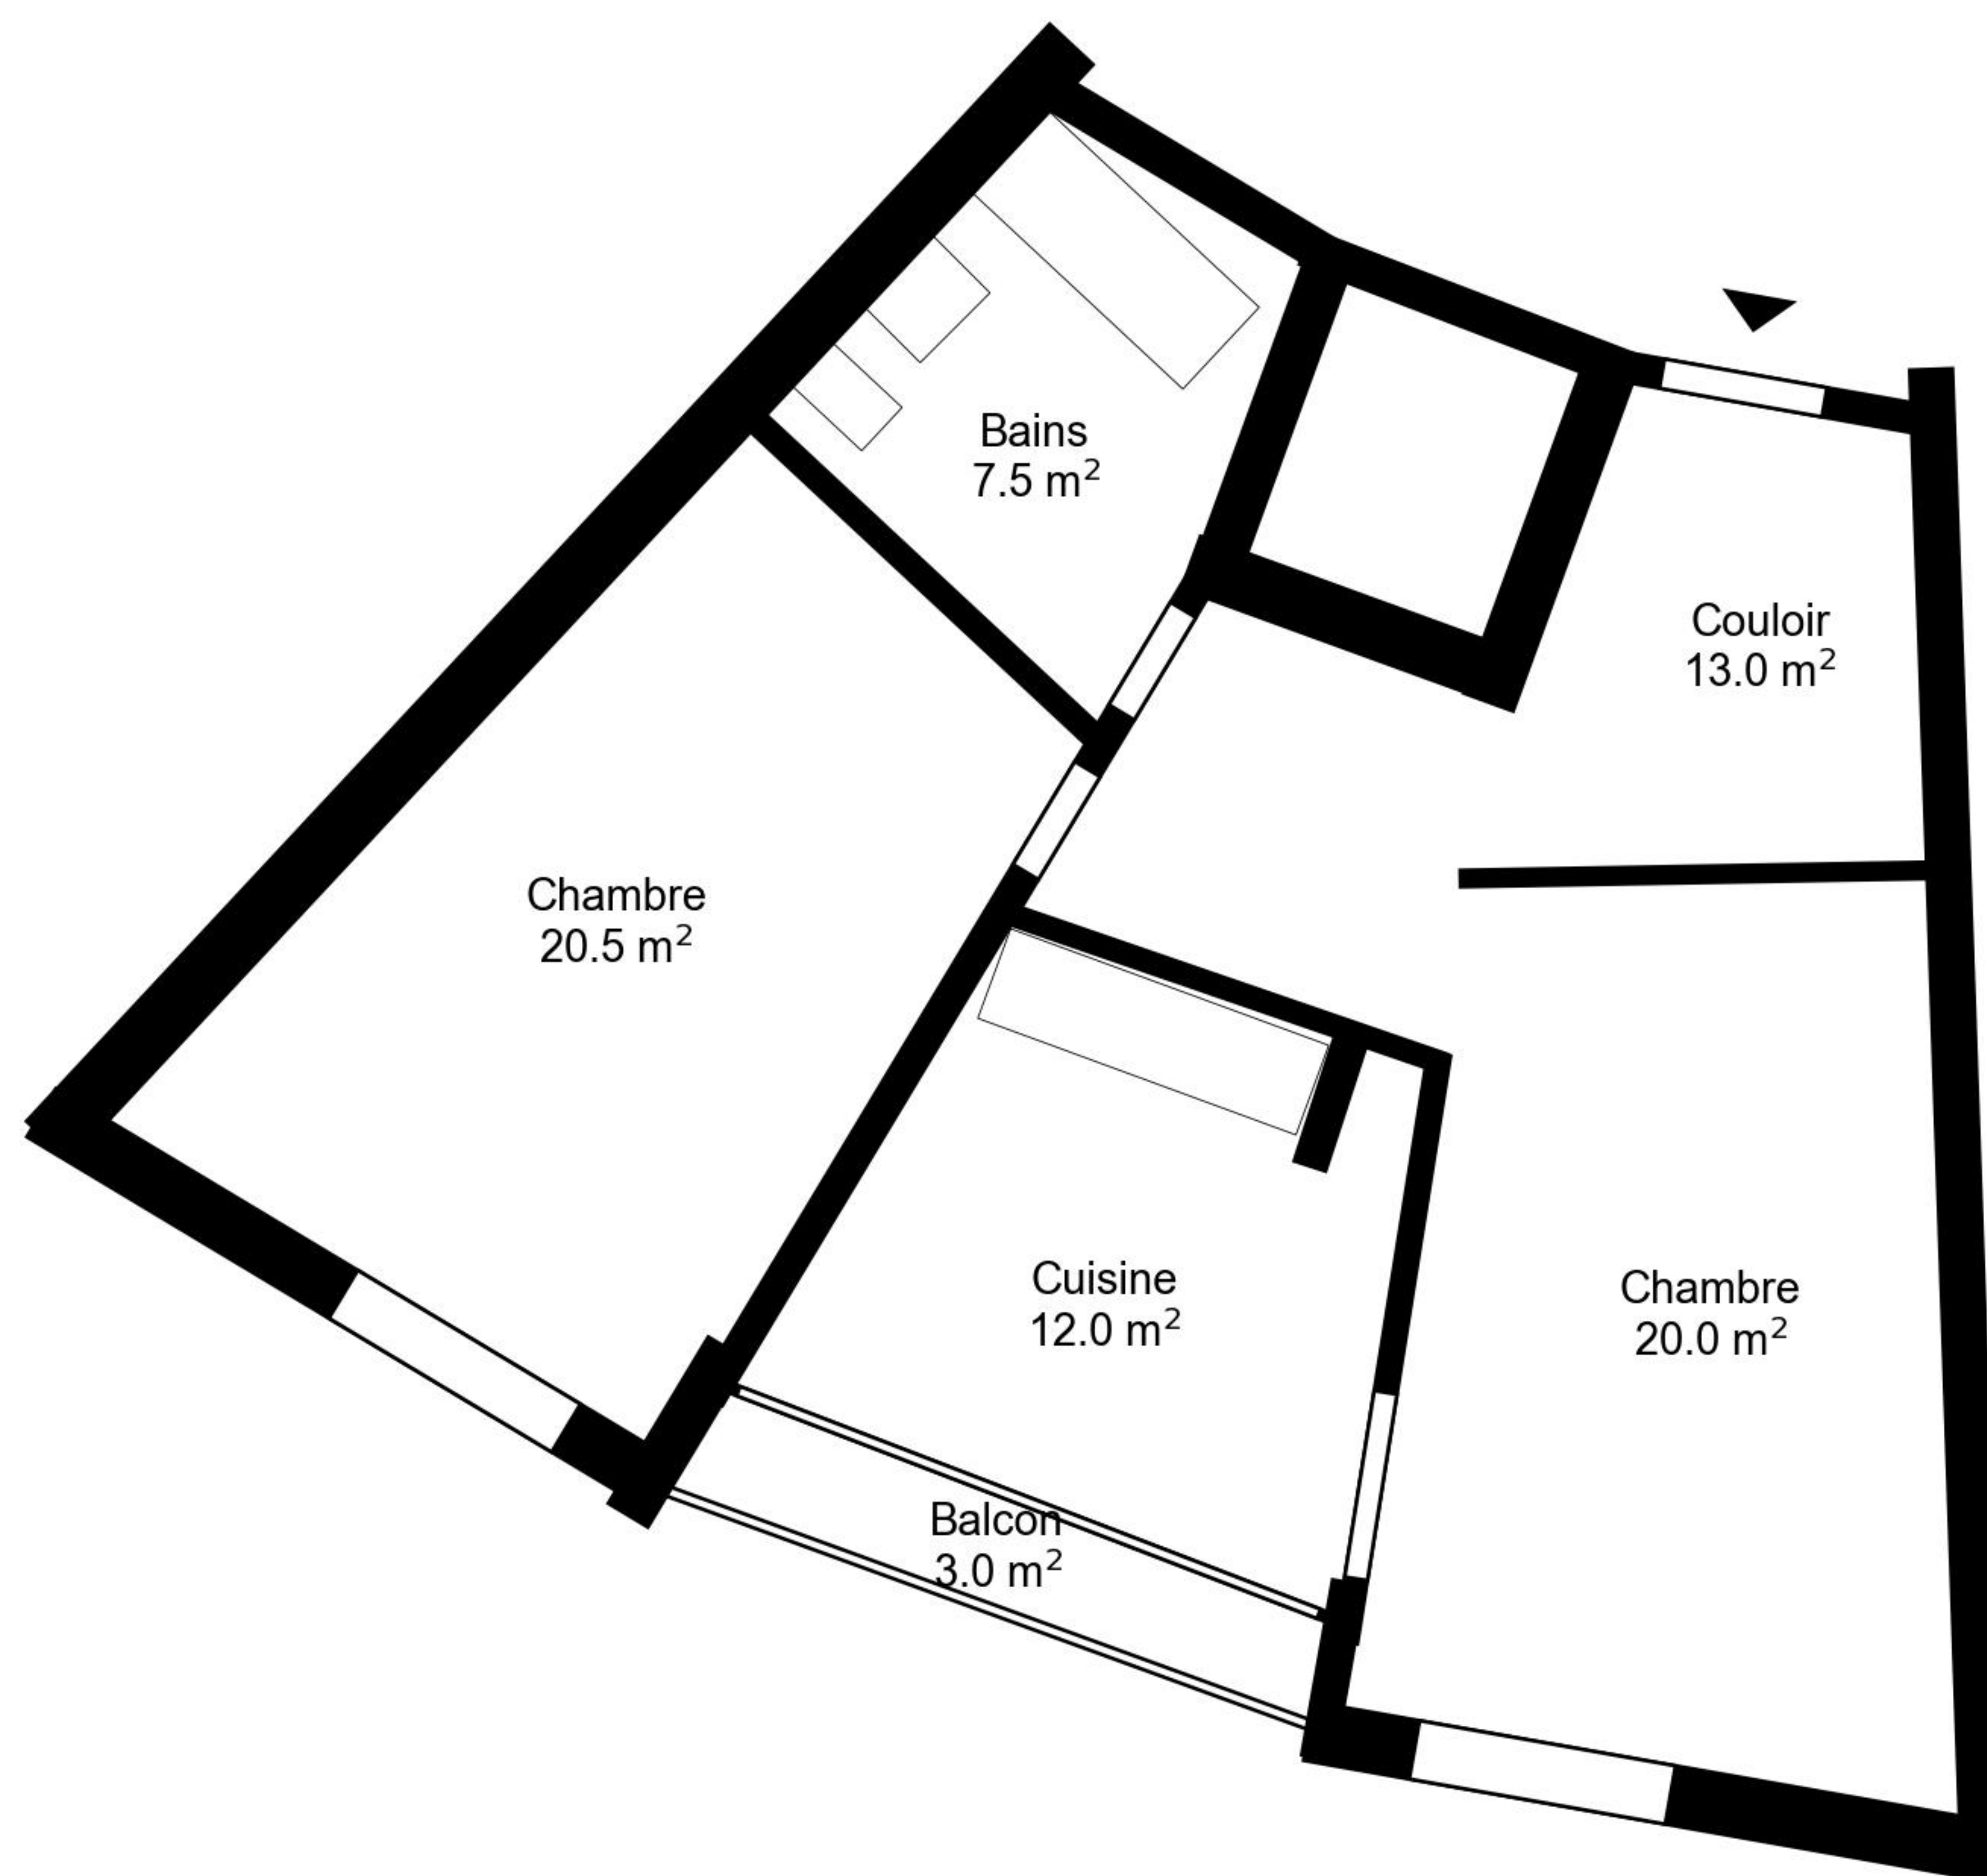

Plan

Adresse Route de l'Aurore 2a, 2b, Fribourg
Chambre 2

Espace à vivre 73 m²
Etage Rez-de-chaussée

Informations sans garantie. Nous nous réservons le droit d'apporter des modifications.

liviit