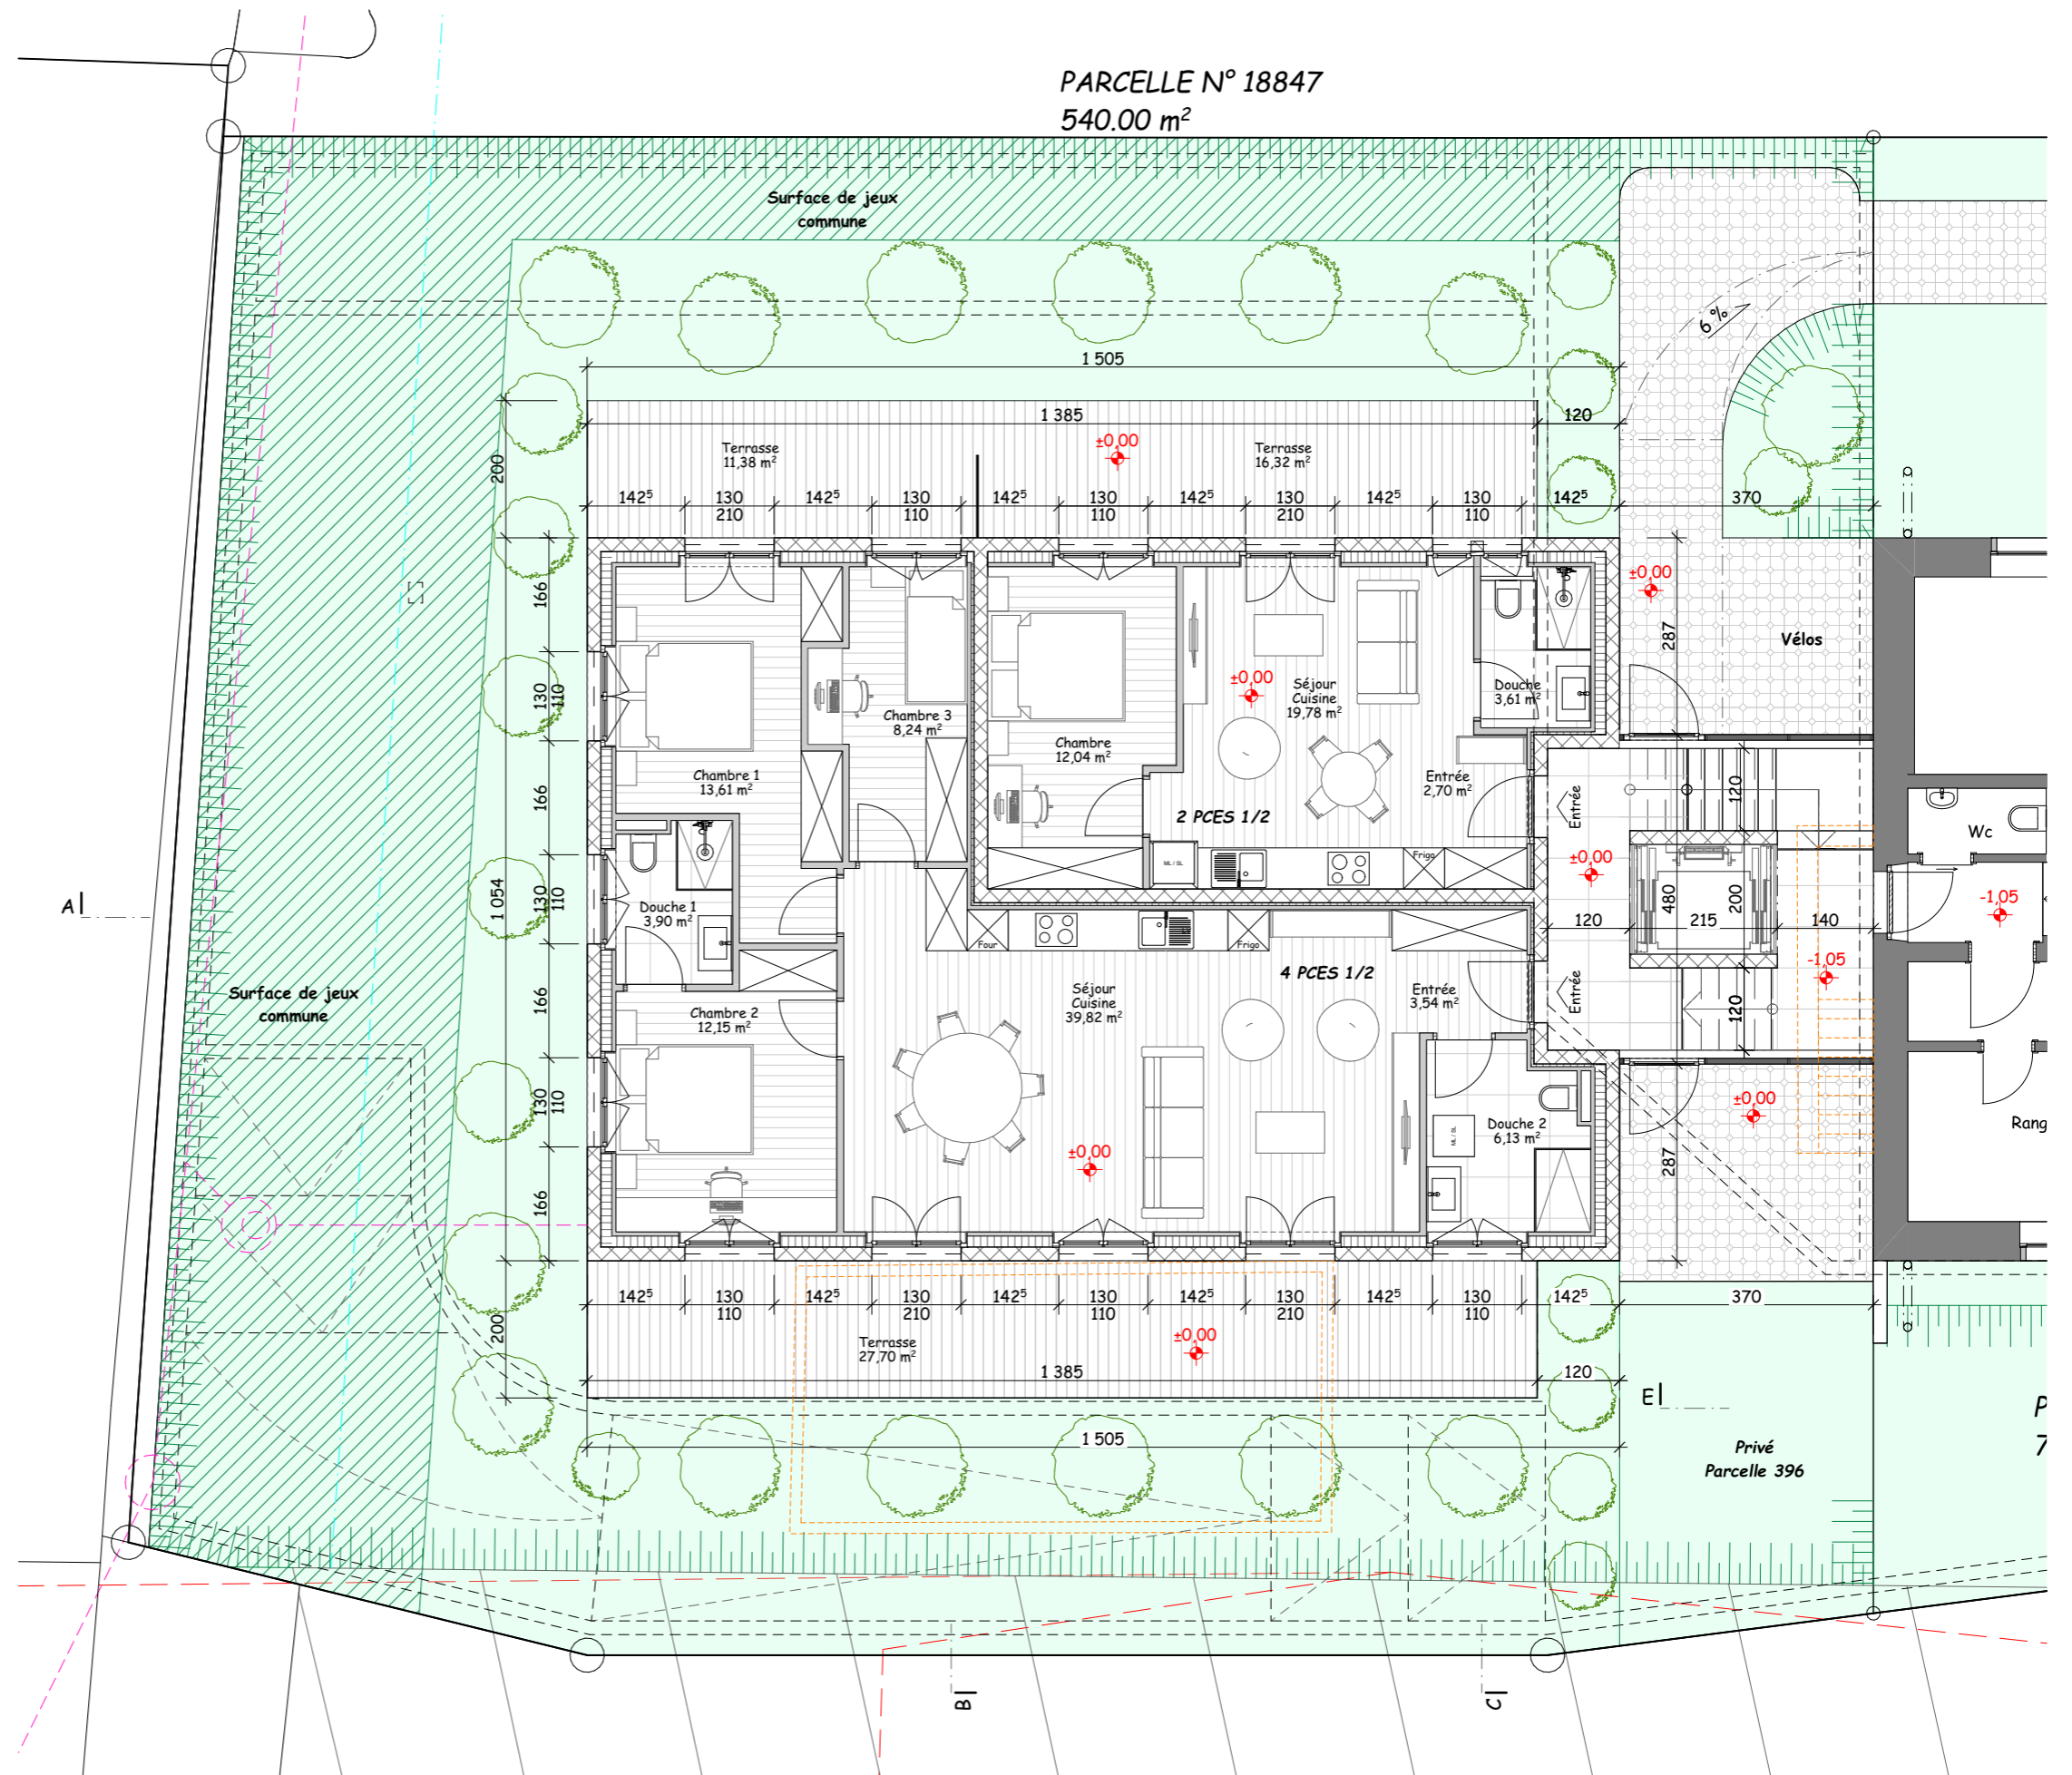

PARCELLE N° 18847
 540.00 m²

RESIDENCE "LA ROMANDE" bis
SUR LA PARCELLE 18847
MARTIGNY

PROJET

REZ-DE-CHAUSSEE / VARIANTE 1

06.03.2026 / 1:100 / GE