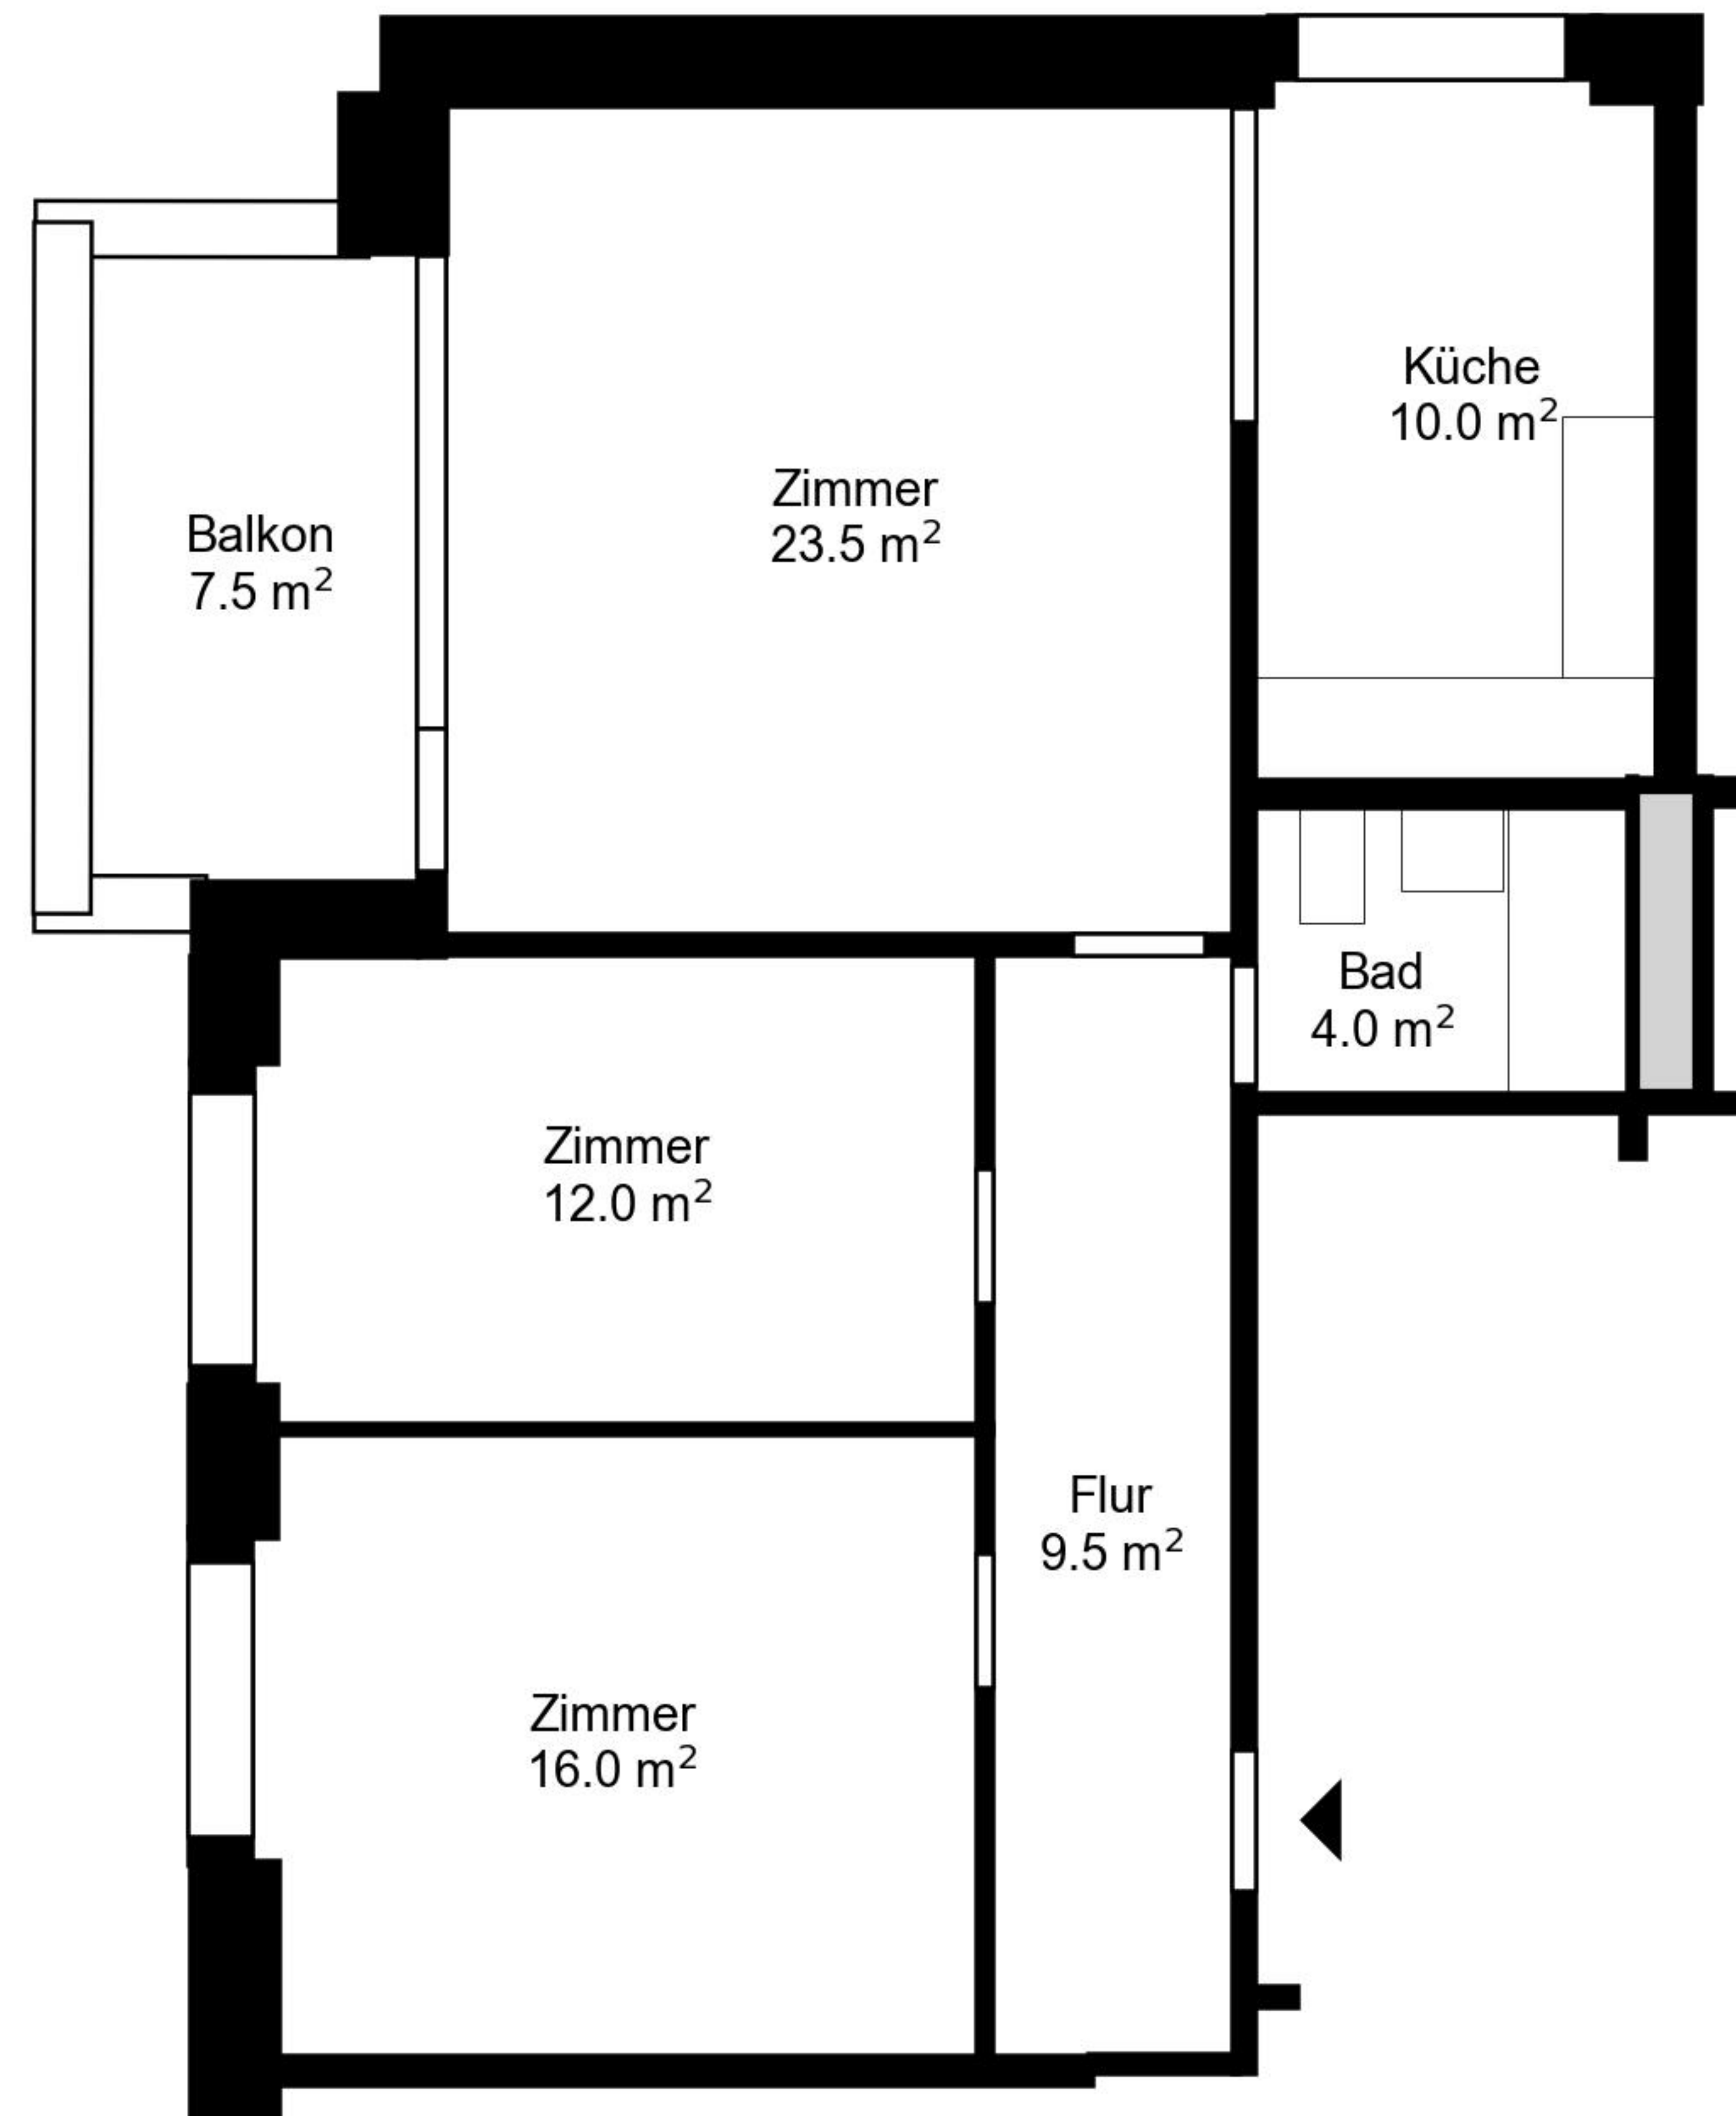

Grundriss

Adresse Kilchmattstrasse 100, Muttenz
Zimmer 3.0

Wohnfläche 76 m²
Geschoss 3. Obergeschoss

Angaben ohne Gewähr. Änderungen
bleiben vorbehalten.