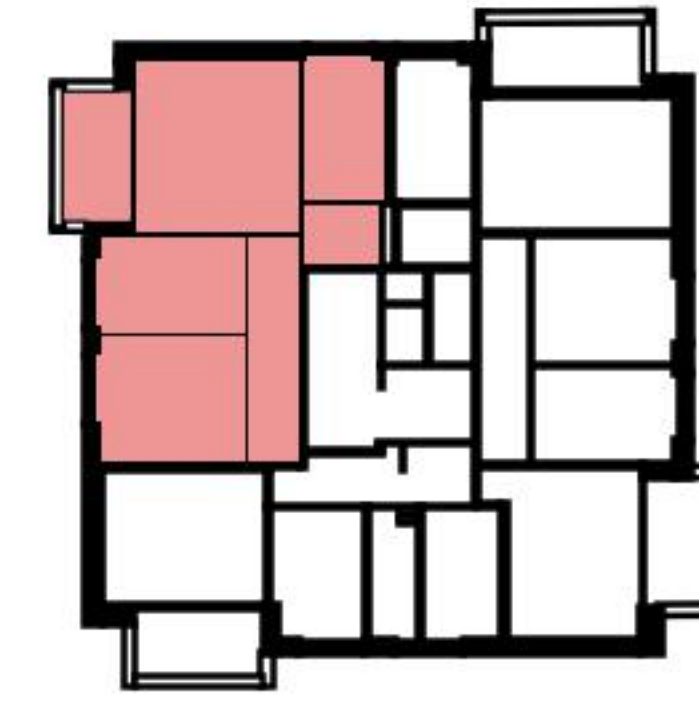

Grundriss

Adresse Kilchmattstrasse 100, Muttenz
Zimmer 3.0

Wohnfläche 76 m²
Geschoss 3. Obergeschoss

Angaben ohne Gewähr. Änderungen
bleiben vorbehalten.