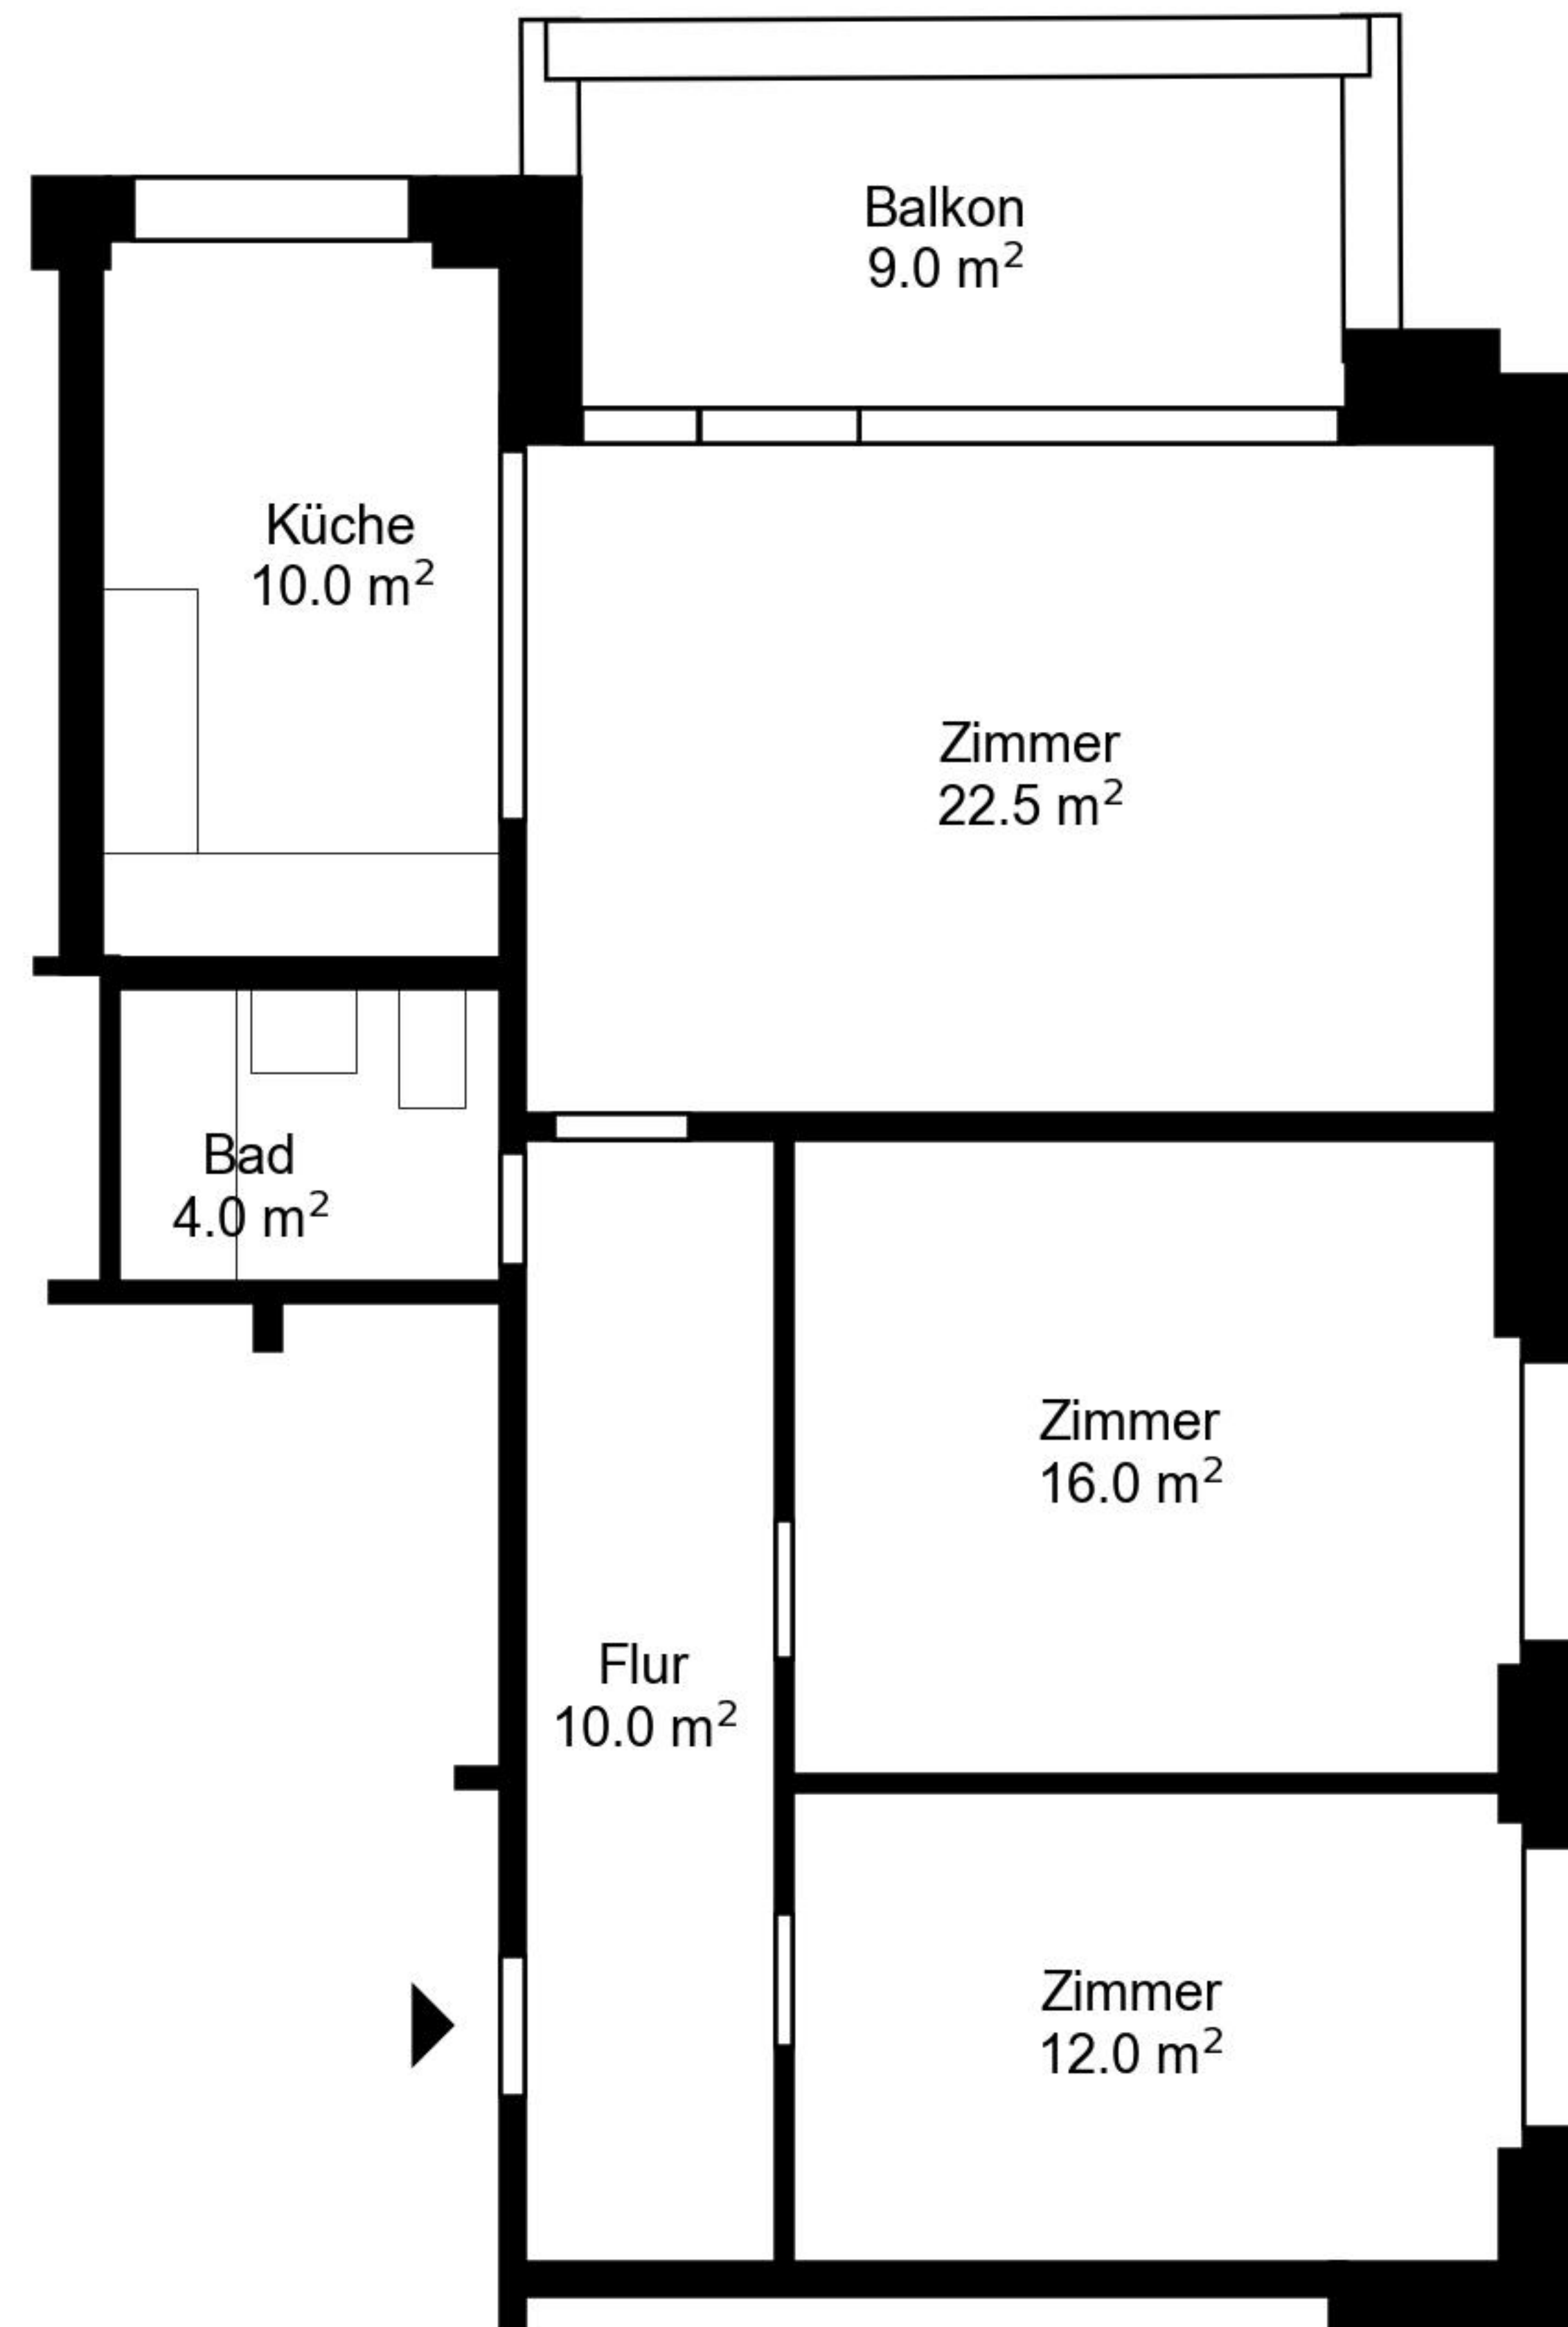

# Grundriss

Adresse Kilchmattstrasse 100, Muttenz  
Zimmer 3.0

Wohnfläche 74 m<sup>2</sup>  
Geschoss 1. Obergeschoss

Angaben ohne Gewähr. Änderungen bleiben vorbehalten.