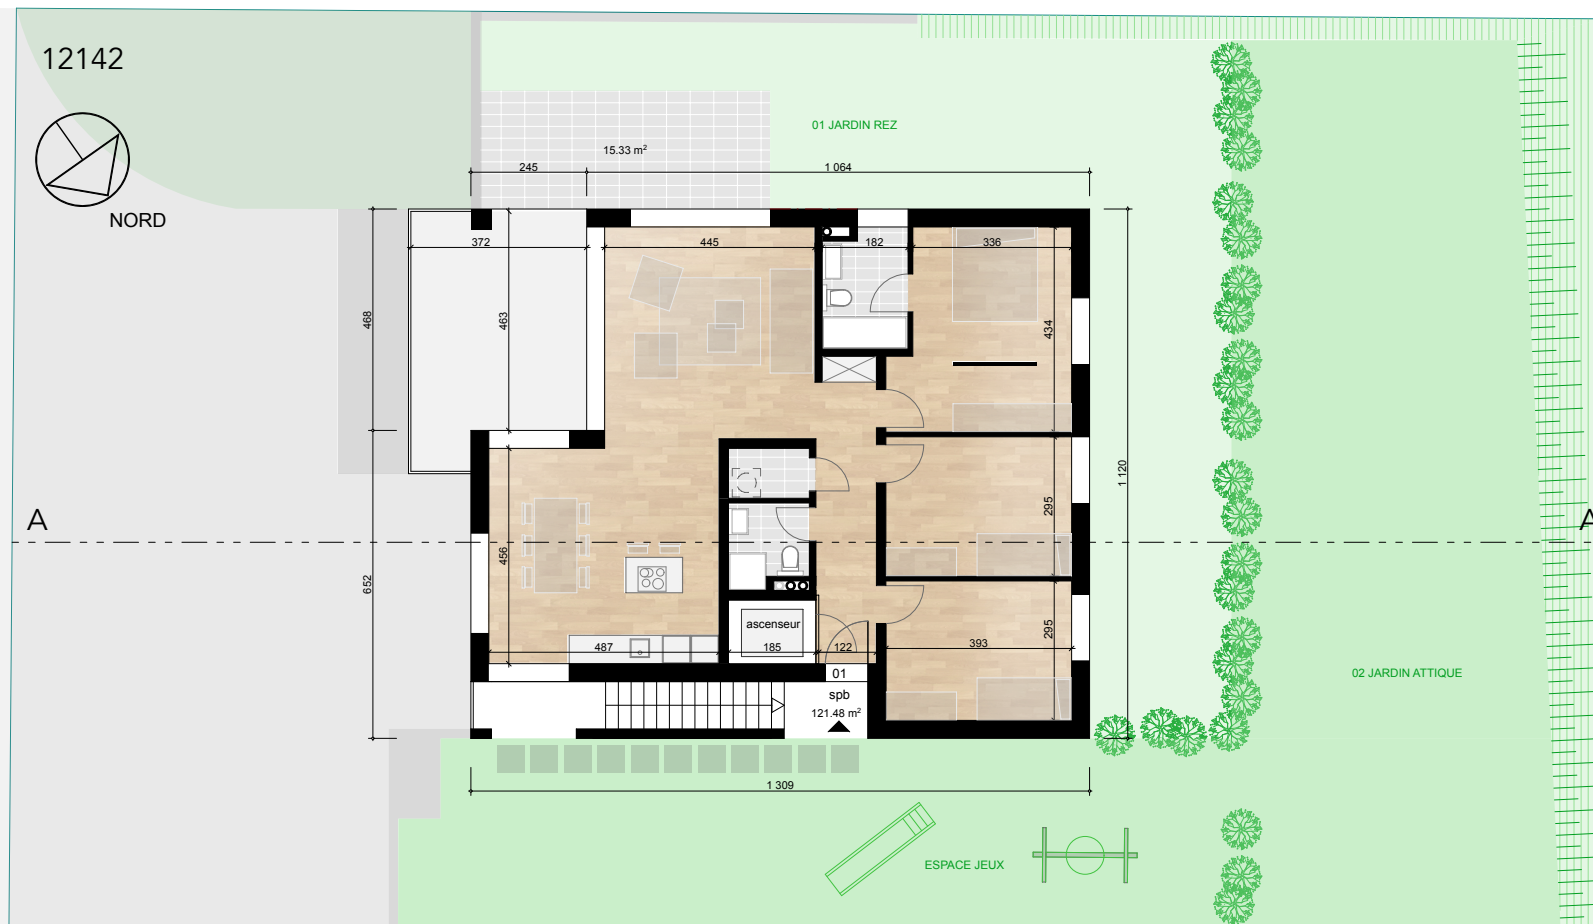

EN ARCHE

01 APPARTEMENT REZ
spb 121.5 m²

- 01-1 séjour 42.0 m²
coin à manger
cuisine
- 01-2 chambre 15.0 m²
- 01-3 chambre 11.0 m²
- 01-4 chambre 11.0 m²
- 01 bain 4.9 m²
- 01 douche 2.9 m²
- 01 réduit lavage 1.8 m²
- 01 cave 8.0 m²

01 JARDIN REZ

- 01 terrasse 15.0 m²
- 01 balcon 18.0 m²
- jouissance 80 m²

12142

NORD

A

A

LES COTEAUX DE L'ARCHE

ARCHI-
TEC-
TURE