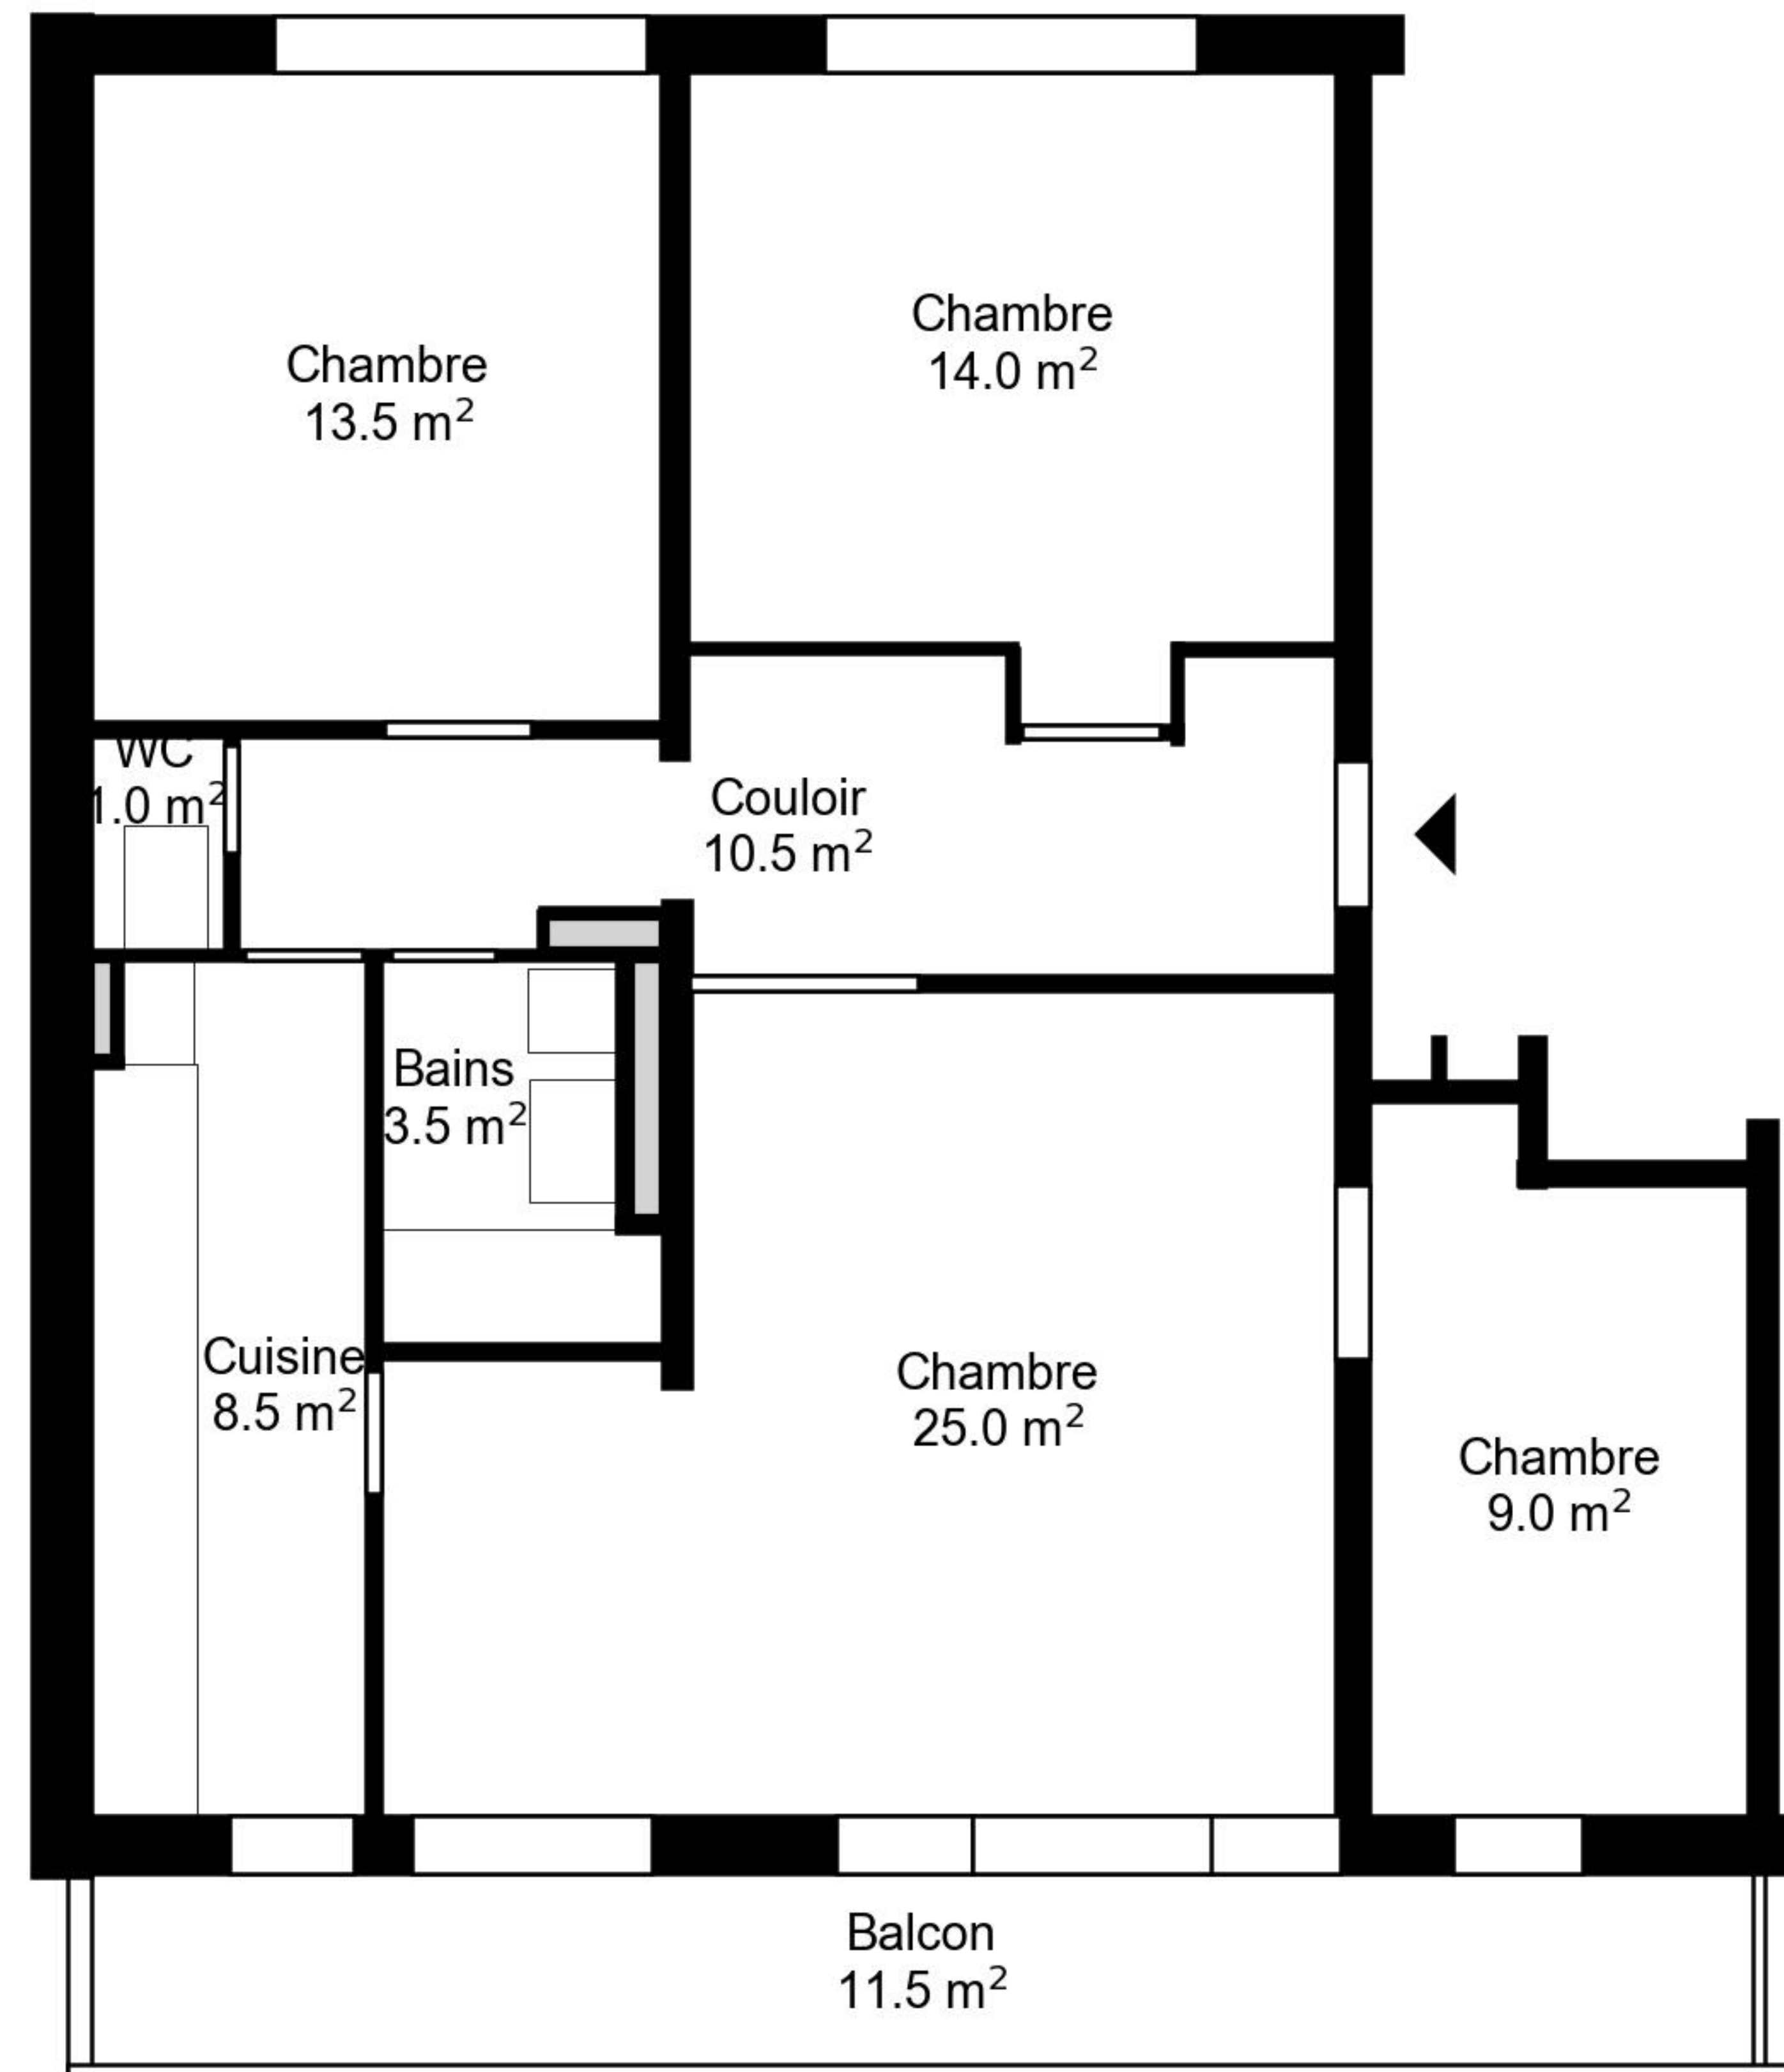

Plan

Adresse Avenue Mon-Loisir 14 16, Lausanne
Chambre 4

Espace à vivre 85 m²
Etage 2. Etage

Informations sans garantie. Nous nous réservons le droit d'apporter des modifications.