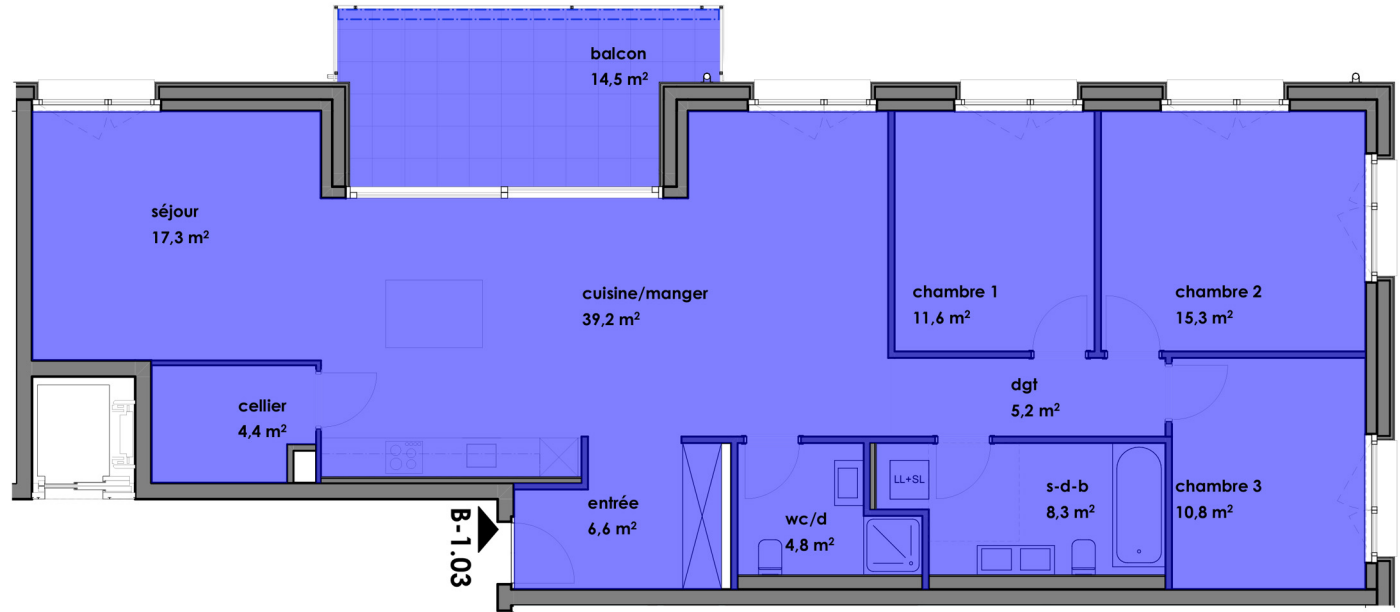

Bâtiment B - Lot B-1.03

4.5 pièces

1er étage

PLAN DE SITUATION

FACADE NORD-OUEST - SITUATION

4.5 pièces

Logement : 127.3 m²

Terrasse : 14.5 m²

Cave : 10.9 m²

Pondérée : 135.6 m²