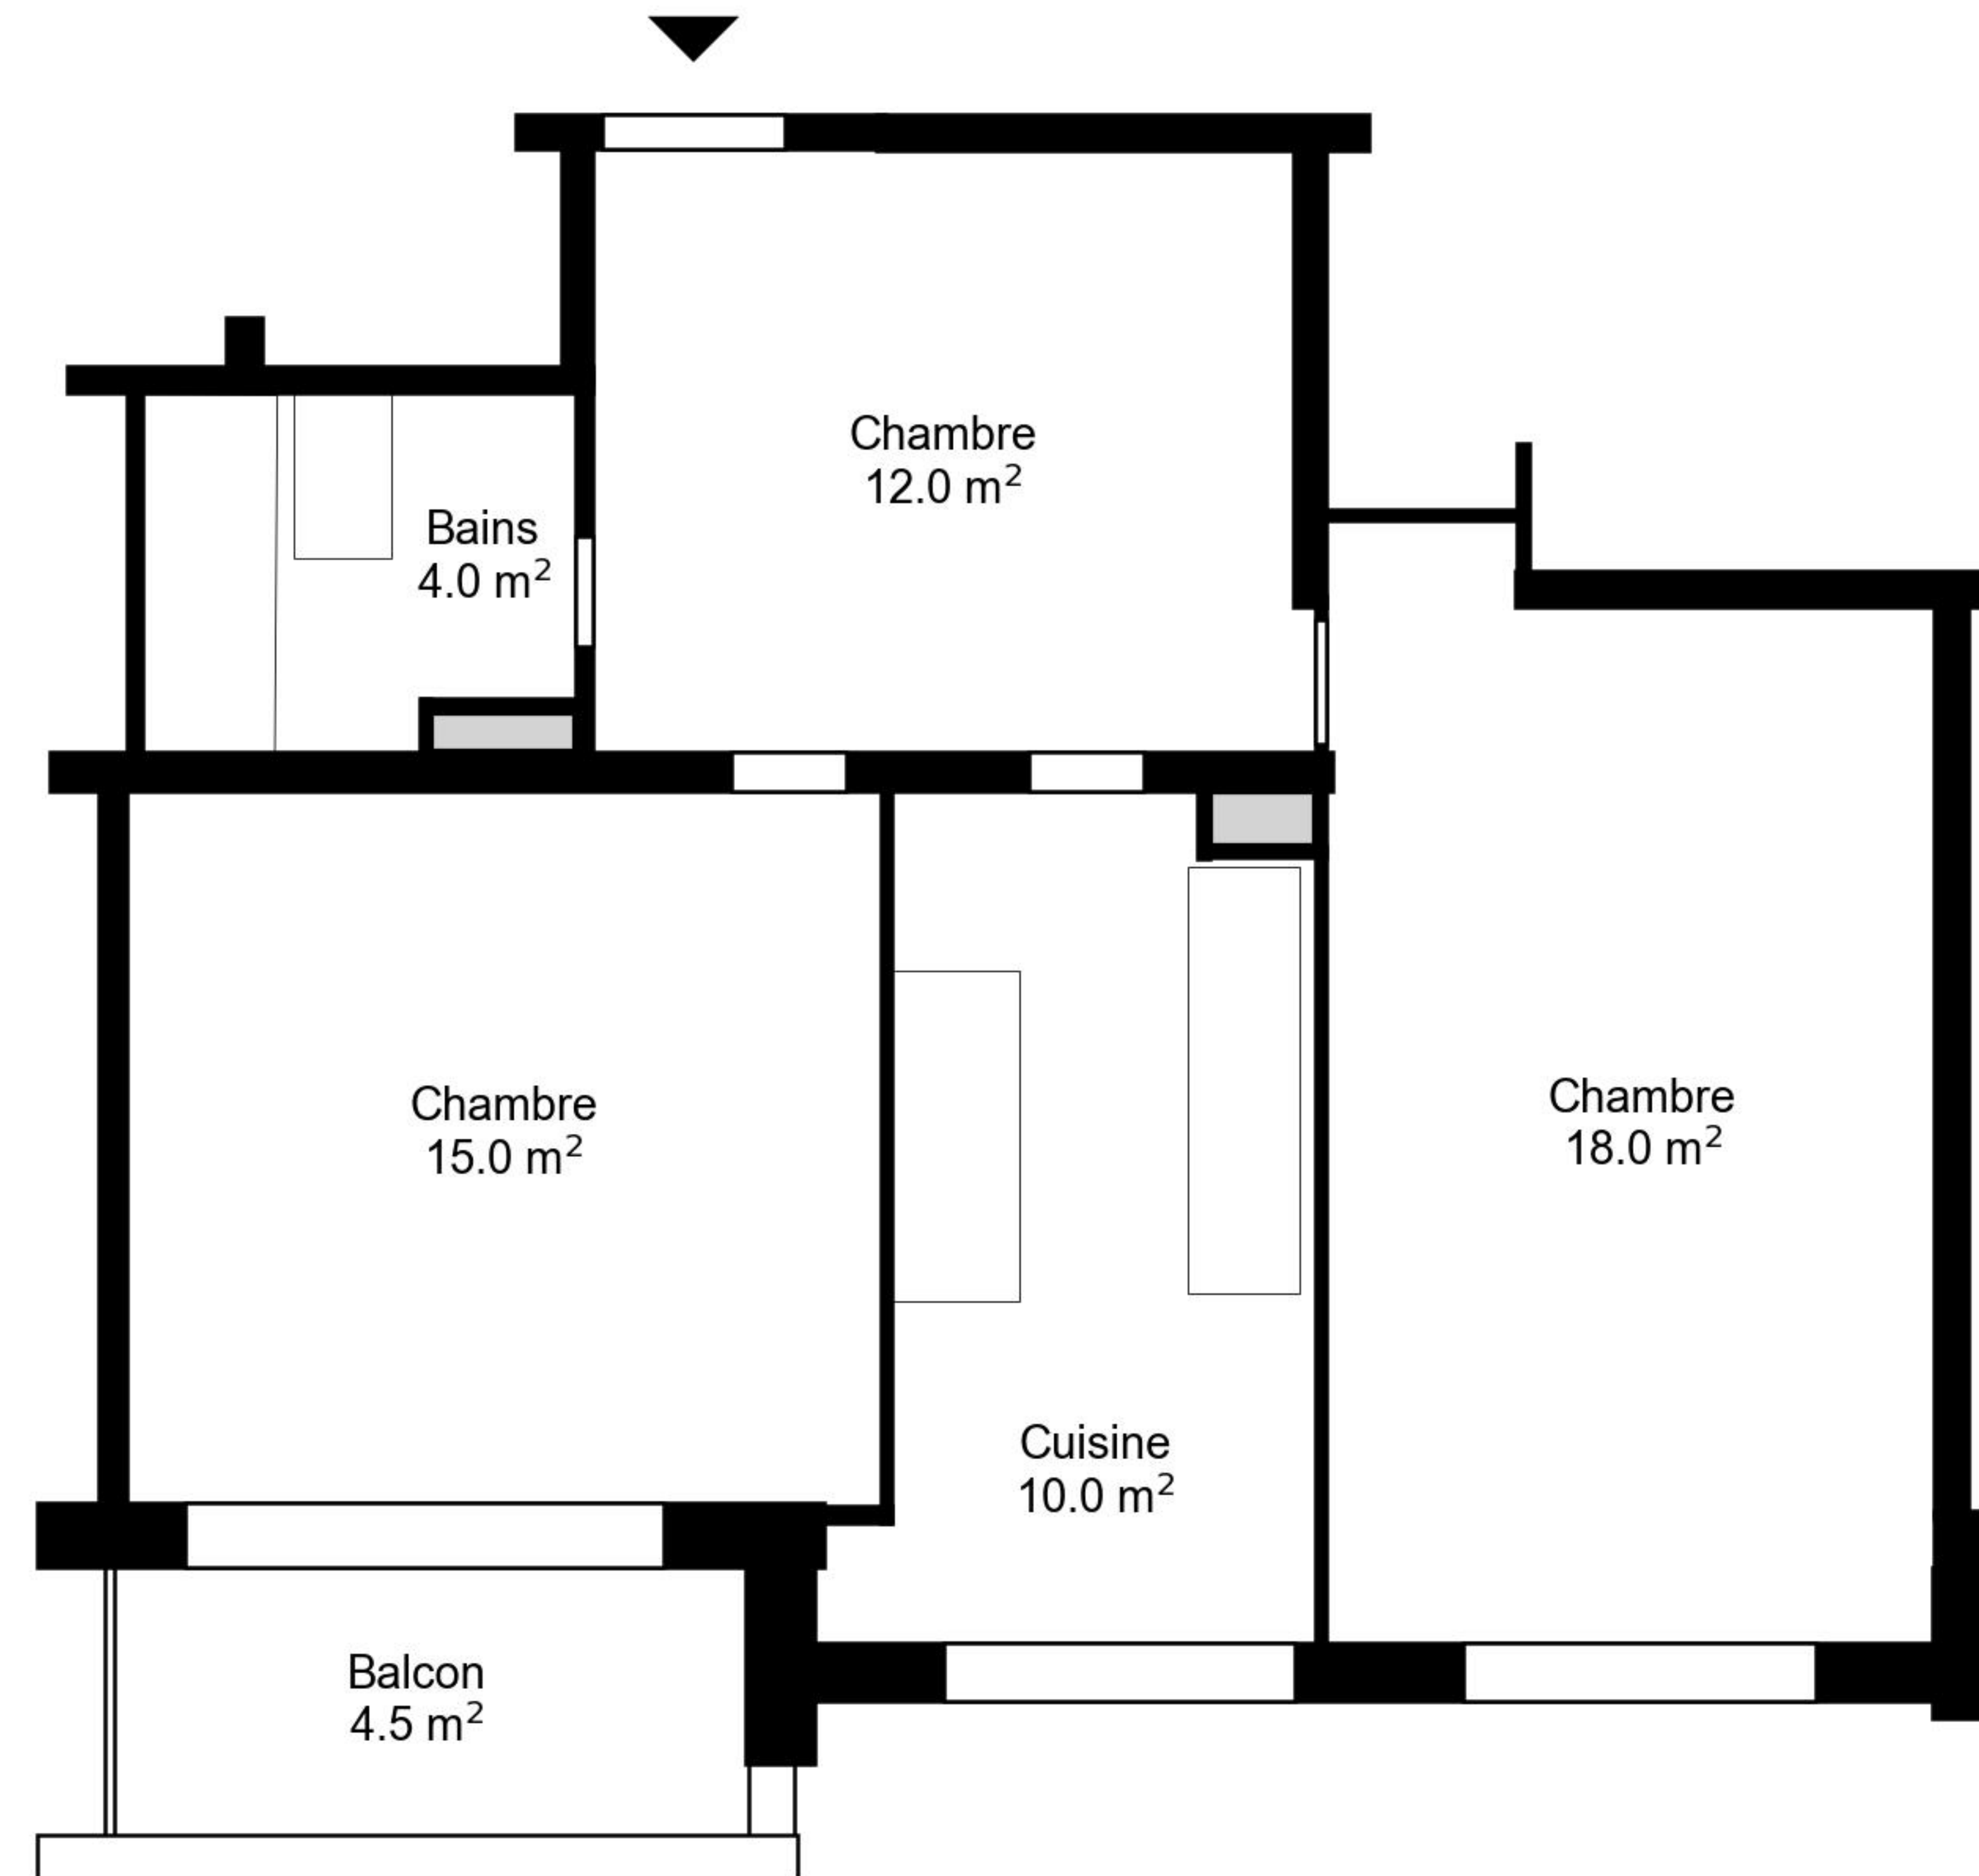

Plan

Adresse Chemin de Pierrefleur 44 / Building 2, Lausanne
Chambre 3

Espace à vivre 59 m²
Etage 3. Etage

Informations sans garantie. Nous nous réservons le droit d'apporter des modifications.