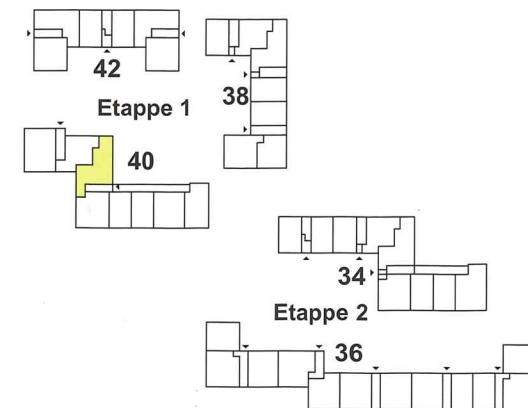

# 4.5-ZIMMER-WOHNUNG 112.4M<sup>2</sup>

## LOGGIA 12.4M<sup>2</sup>

Pappelweg 40, EG-4. OG, Wohnungen Nr.:  
40a.6 / 40a.12 / 40a.18 / 40a.24 / 40a.30

Masstab 1:100  
Änderungen vorbehalten.