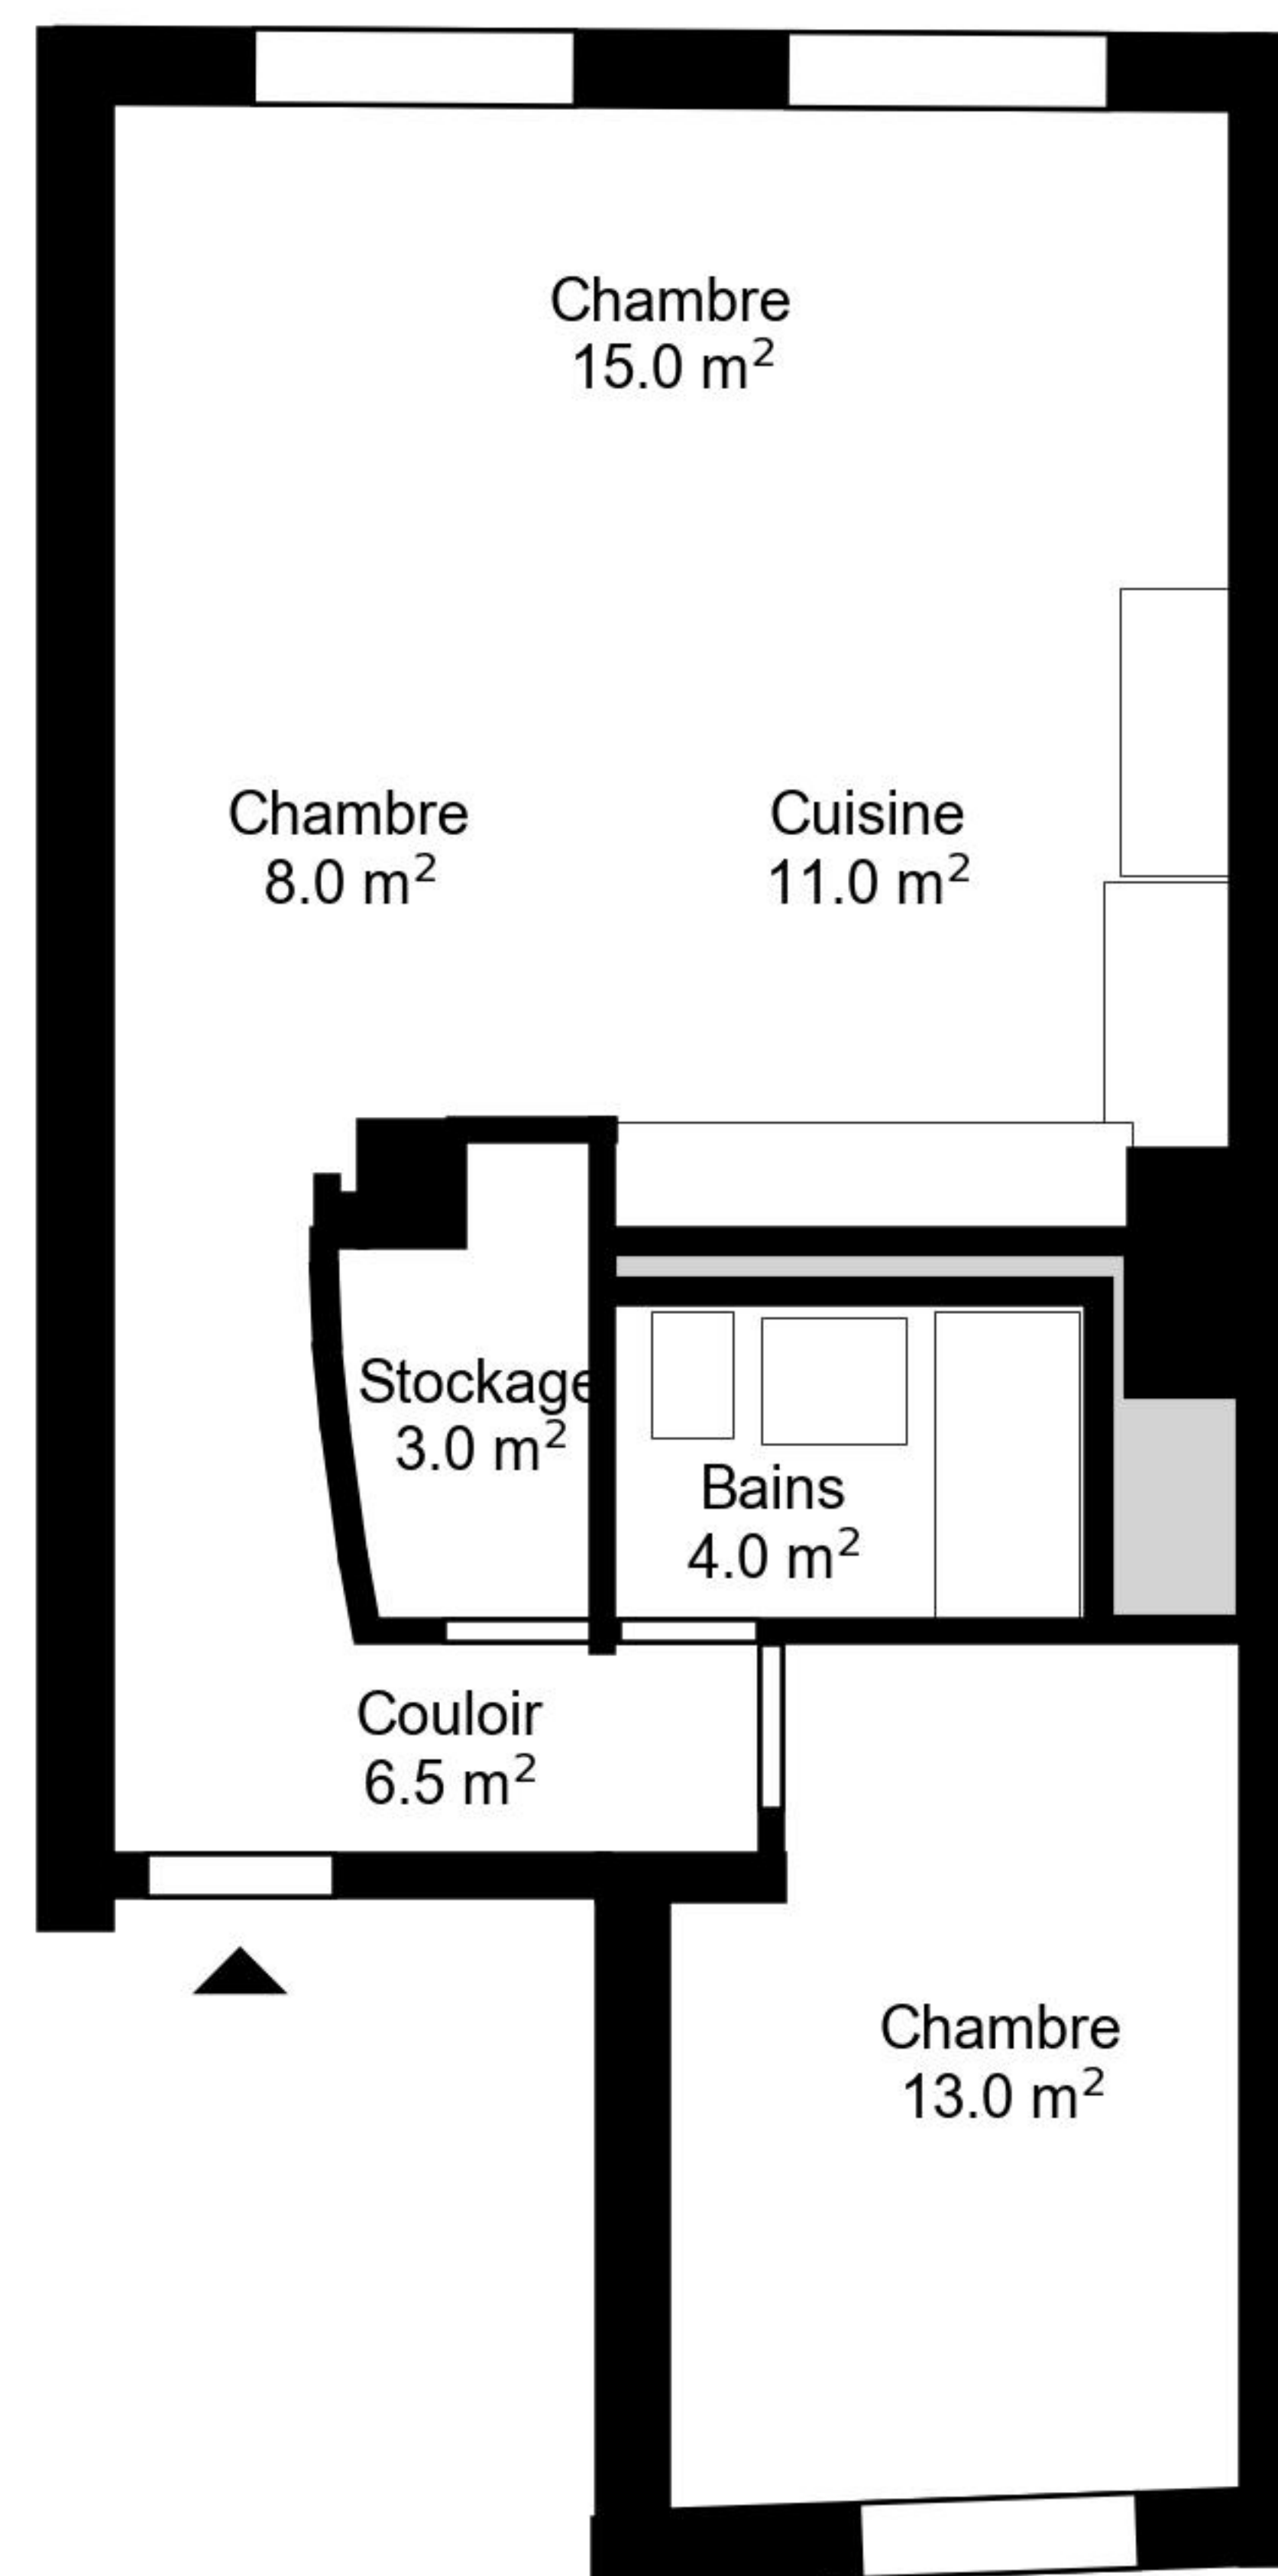

# Plan

Adresse Rue des Epancheurs 11 1, Neuchâtel  
Chambre 3.0

Espace à vivre 61 m<sup>2</sup>  
Etage 2. Etage

Informations sans garantie. Nous nous réservons le droit d'apporter des modifications.