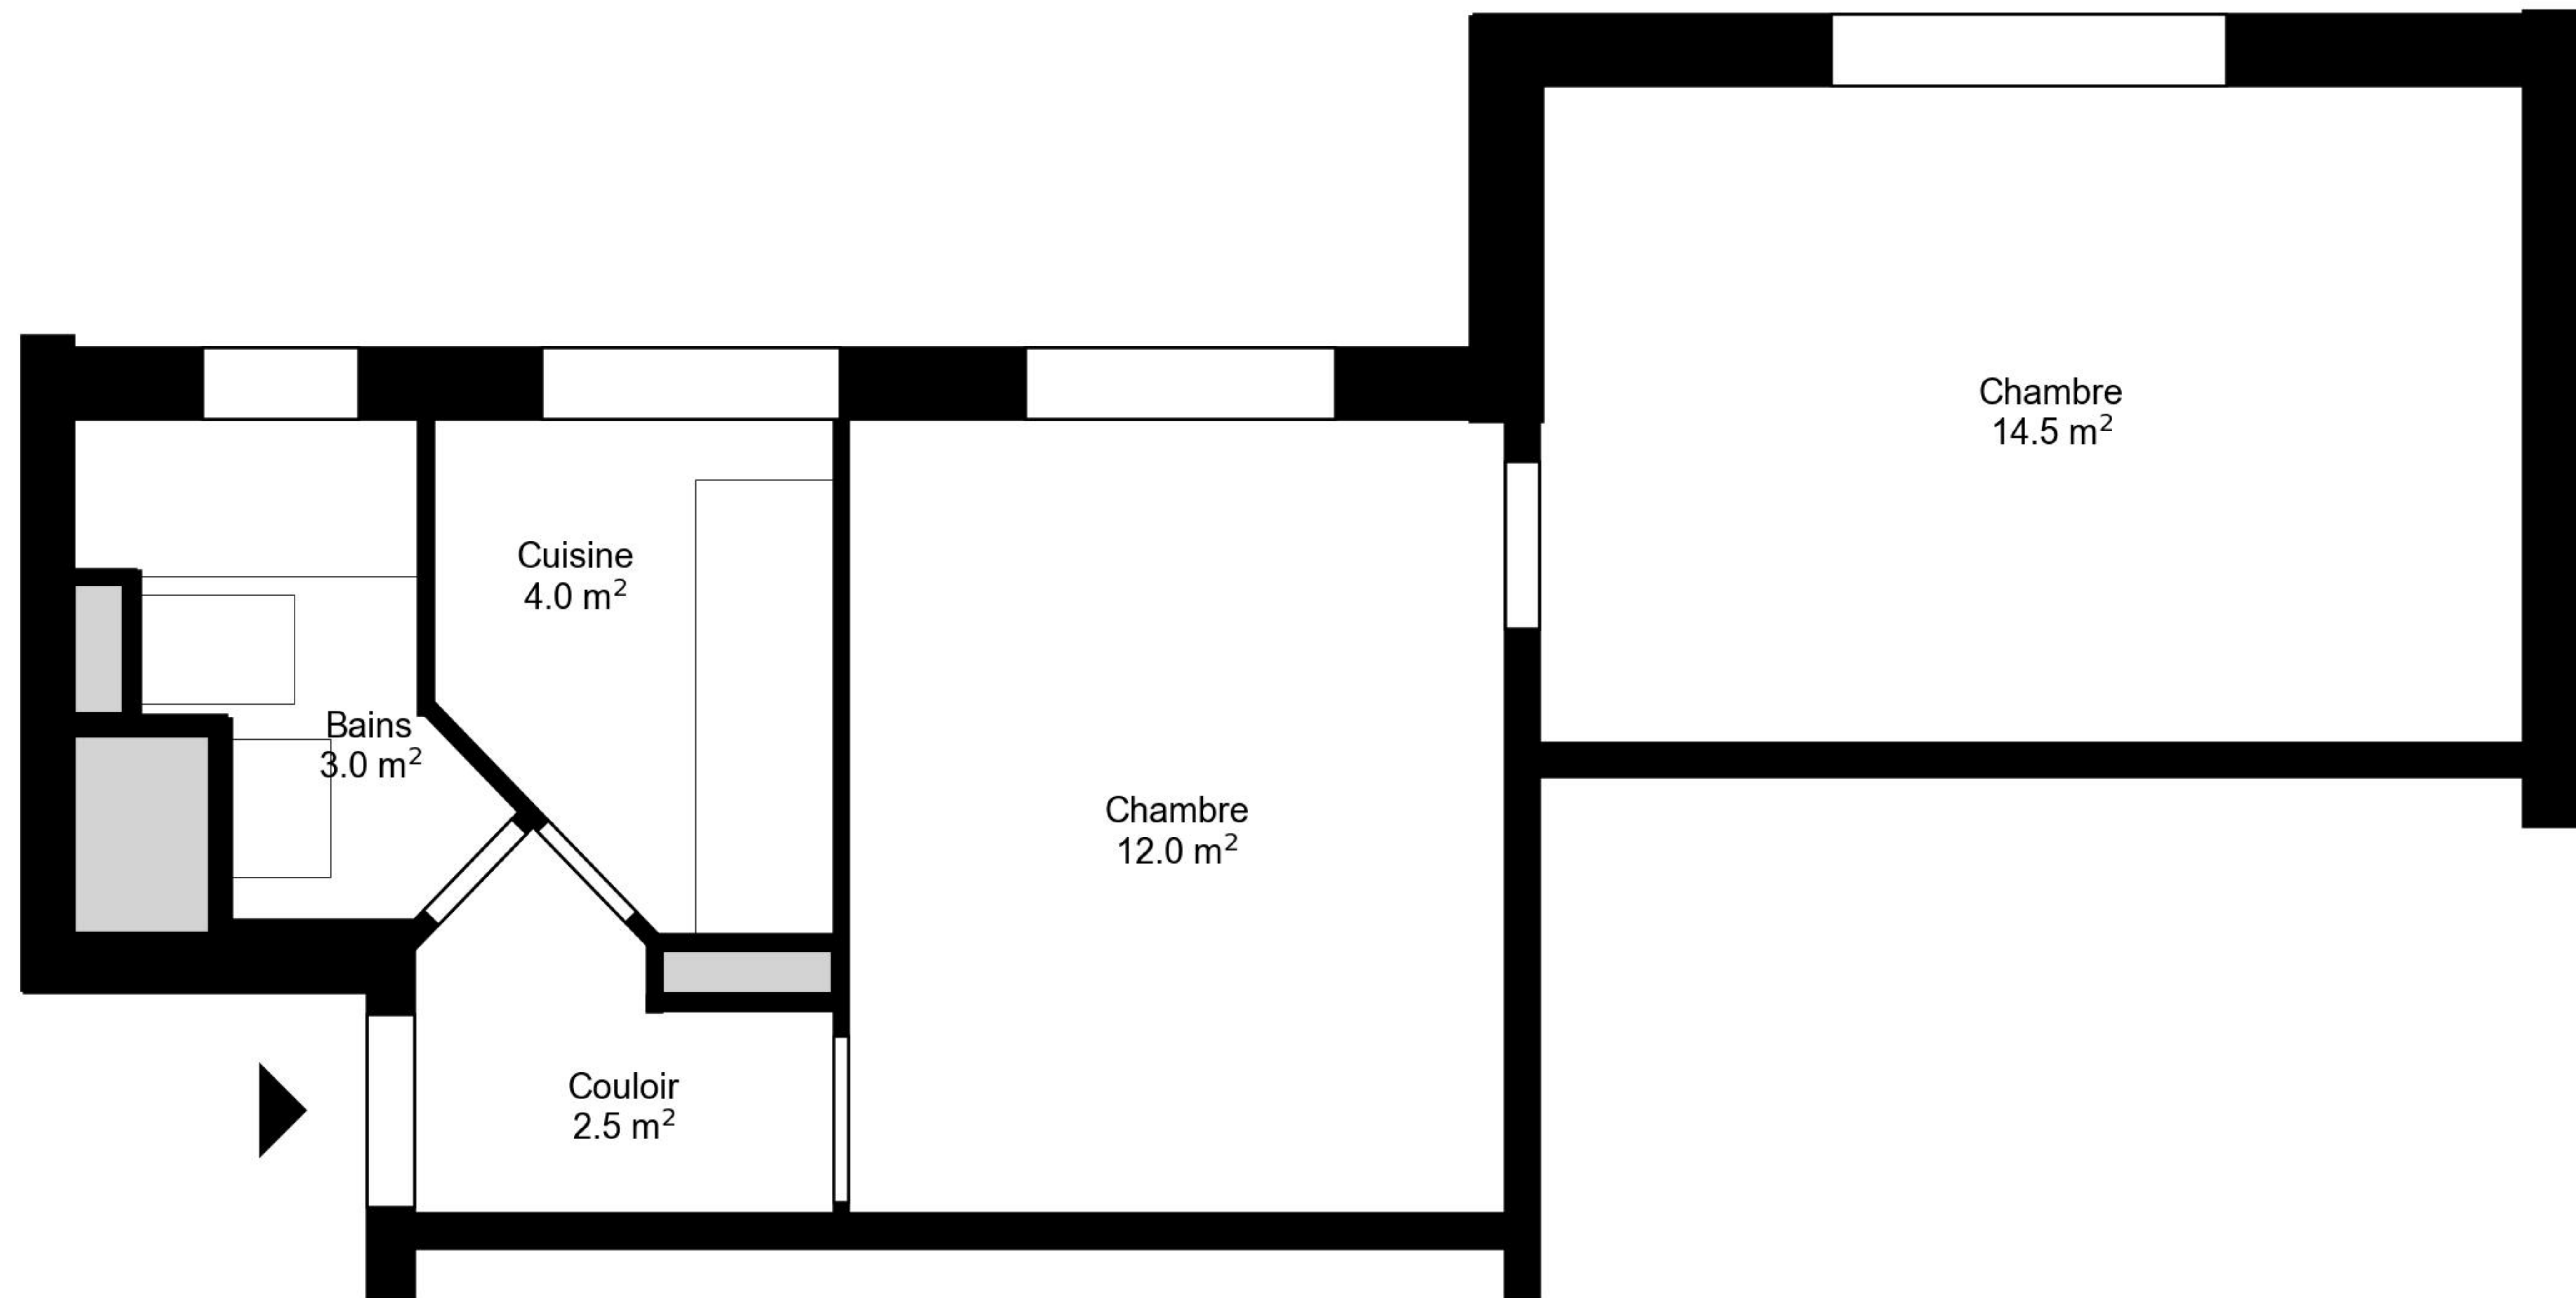

Plan

Adresse Avenue Collonges 9, Lausanne
Chambre 2

Espace à vivre 36 m²
Etage 2. Etage

Informations sans garantie. Nous nous réservons le droit d'apporter des modifications.