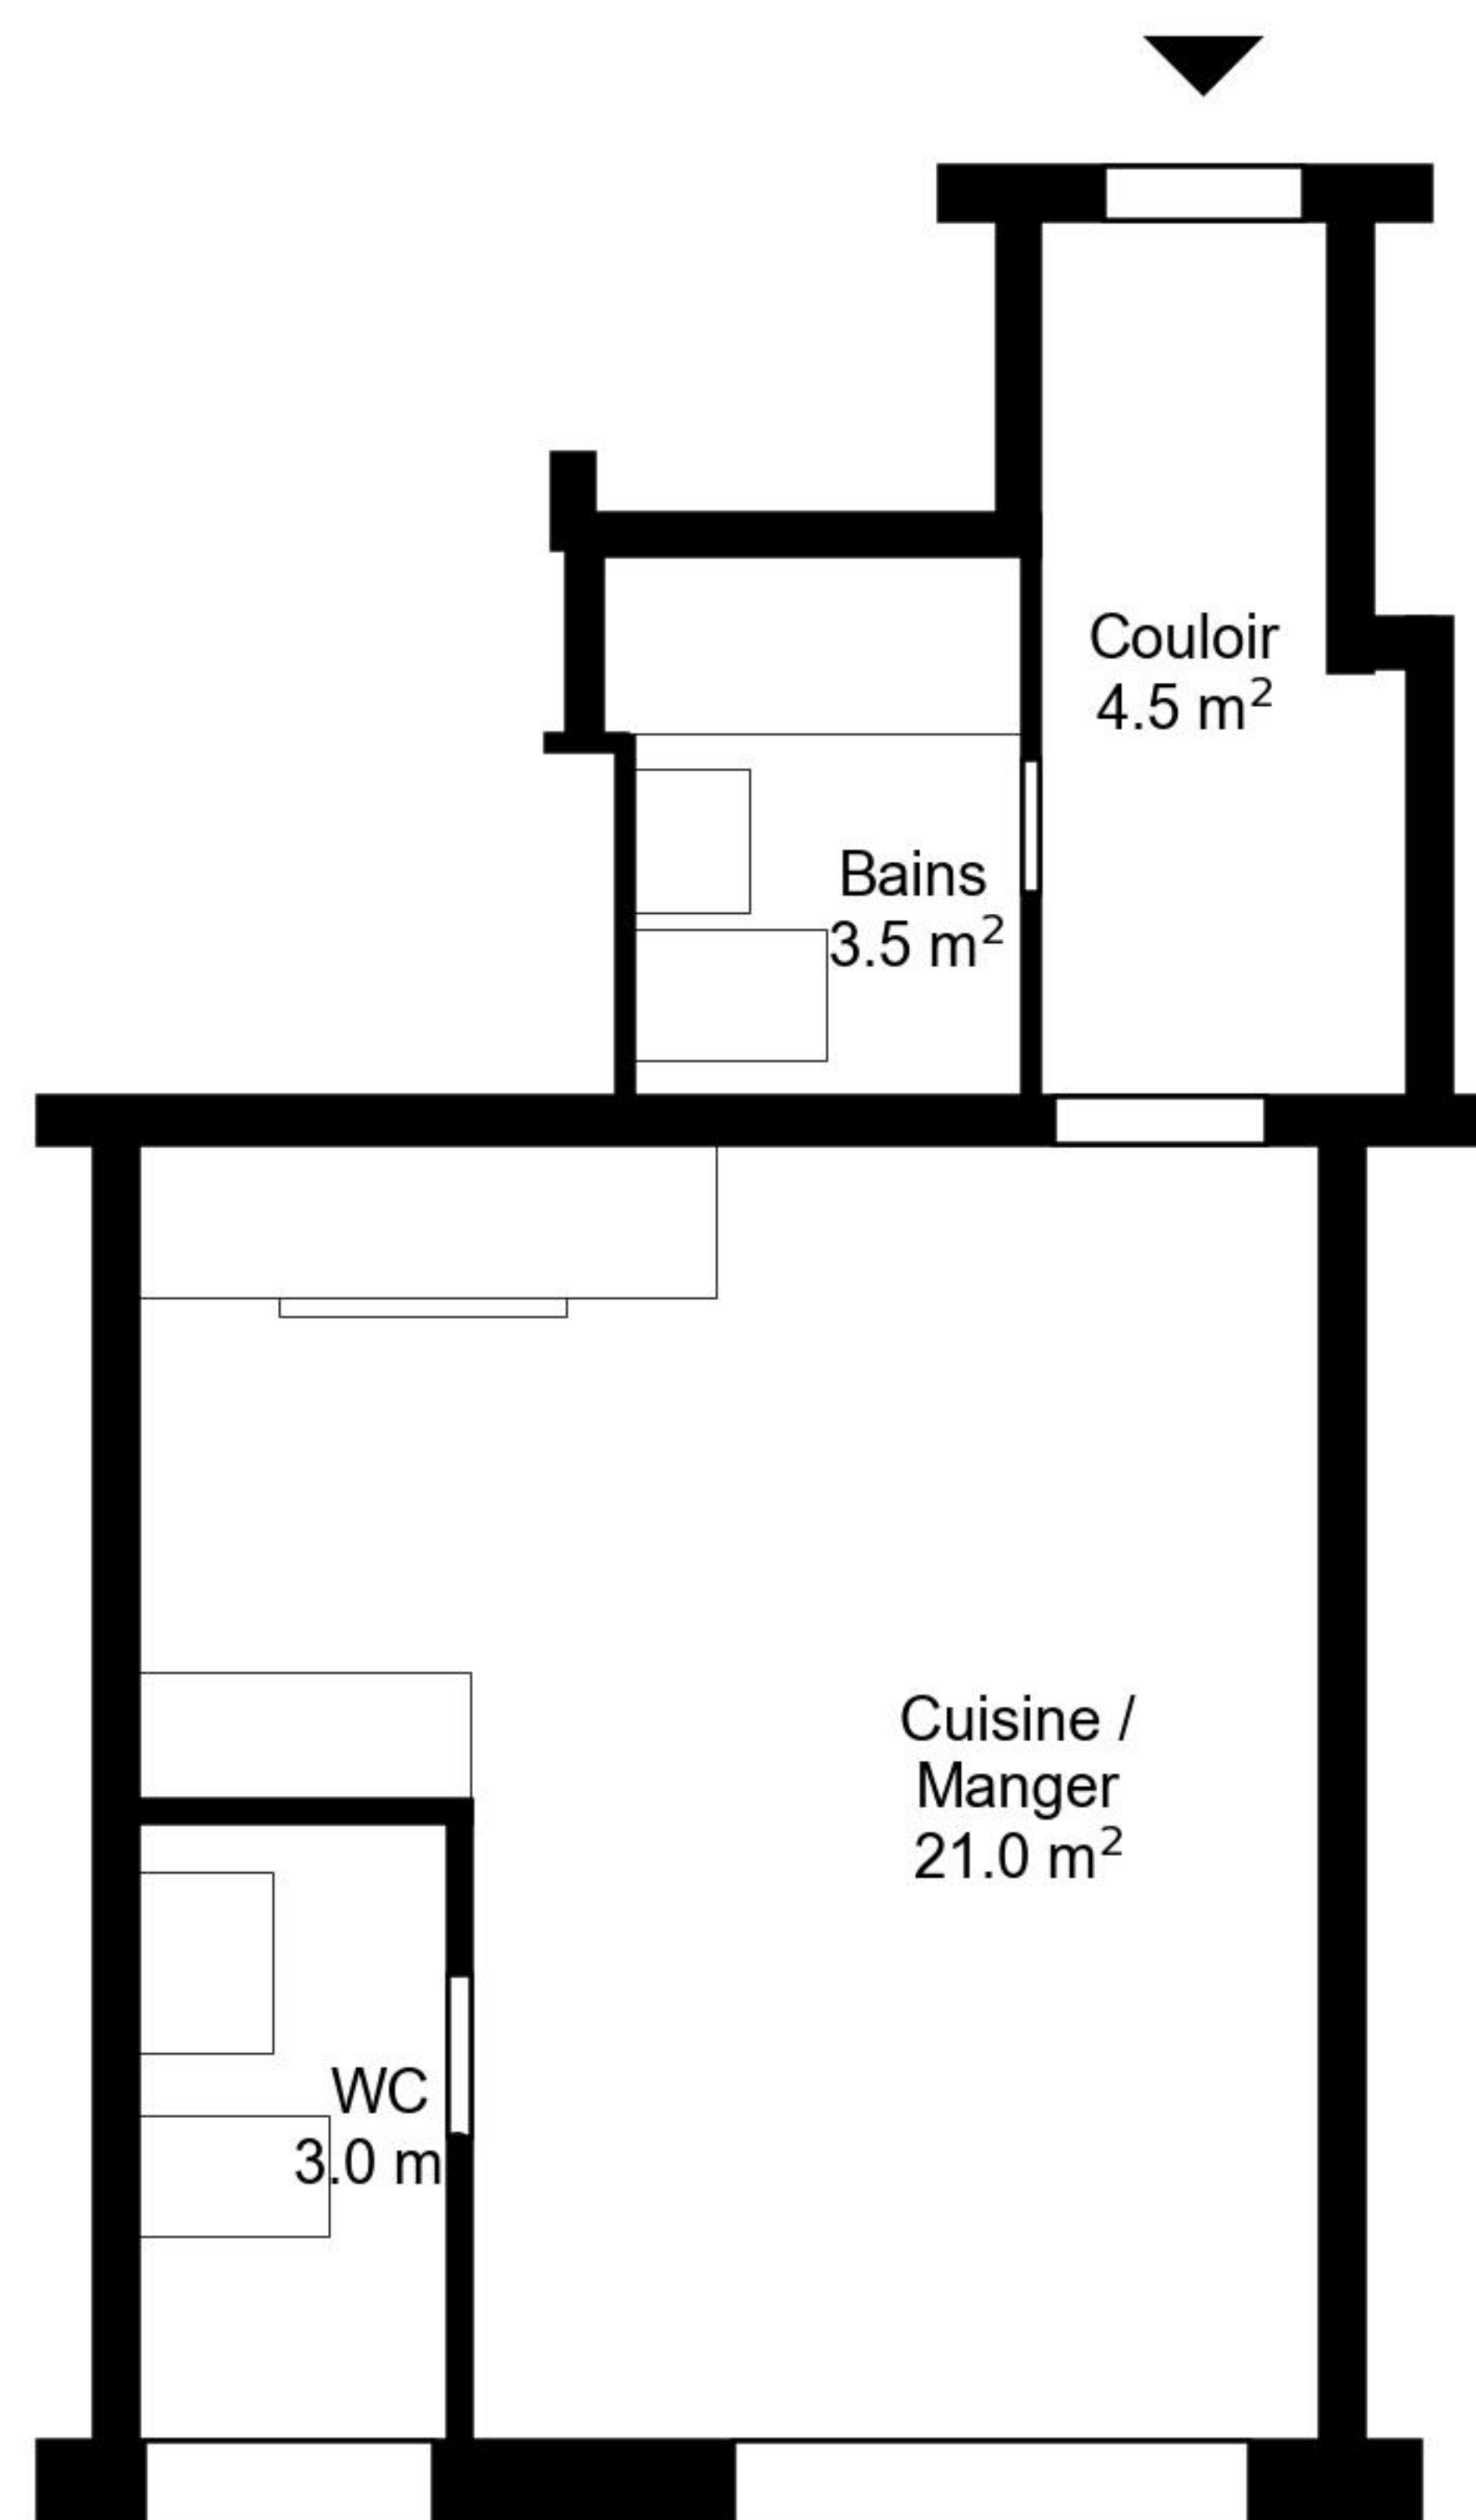

Plan

Adresse Avenue Collonges 9, Lausanne
Chambre 1.5

Espace à vivre 32 m²
Etage 4. Etage

Informations sans garantie. Nous nous réservons le droit d'apporter des modifications.