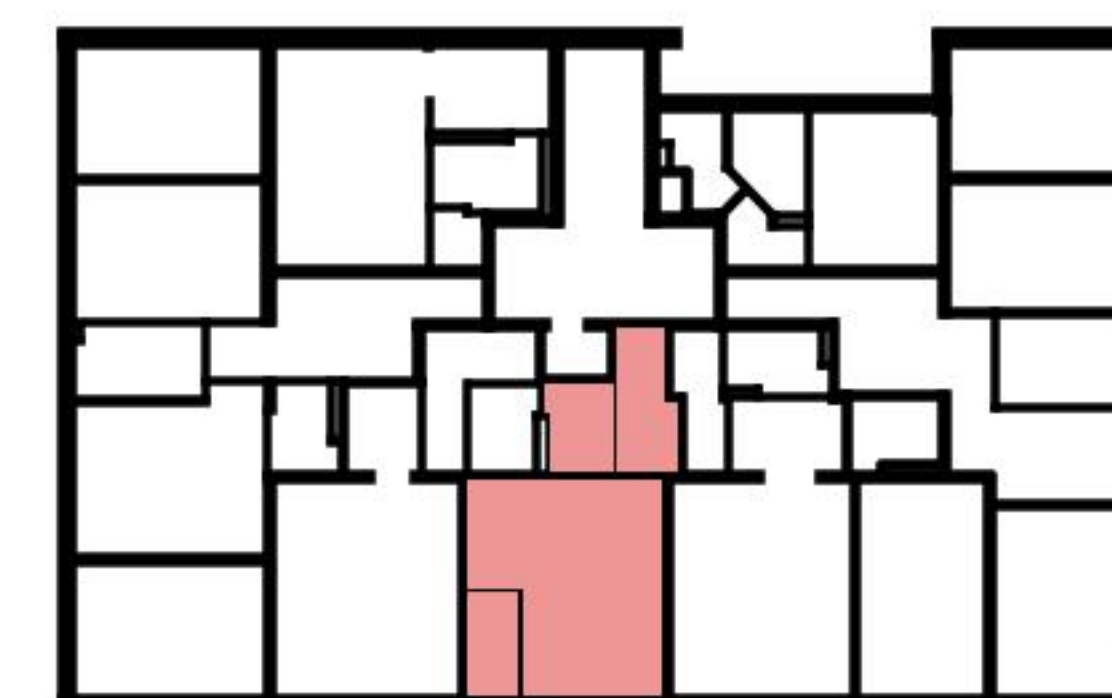

Plan

Adresse Avenue Collonges 9, Lausanne
Chambre 1.5

Espace à vivre 32 m²
Etage 4. Etage

Informations sans garantie. Nous nous réservons le droit d'apporter des modifications.