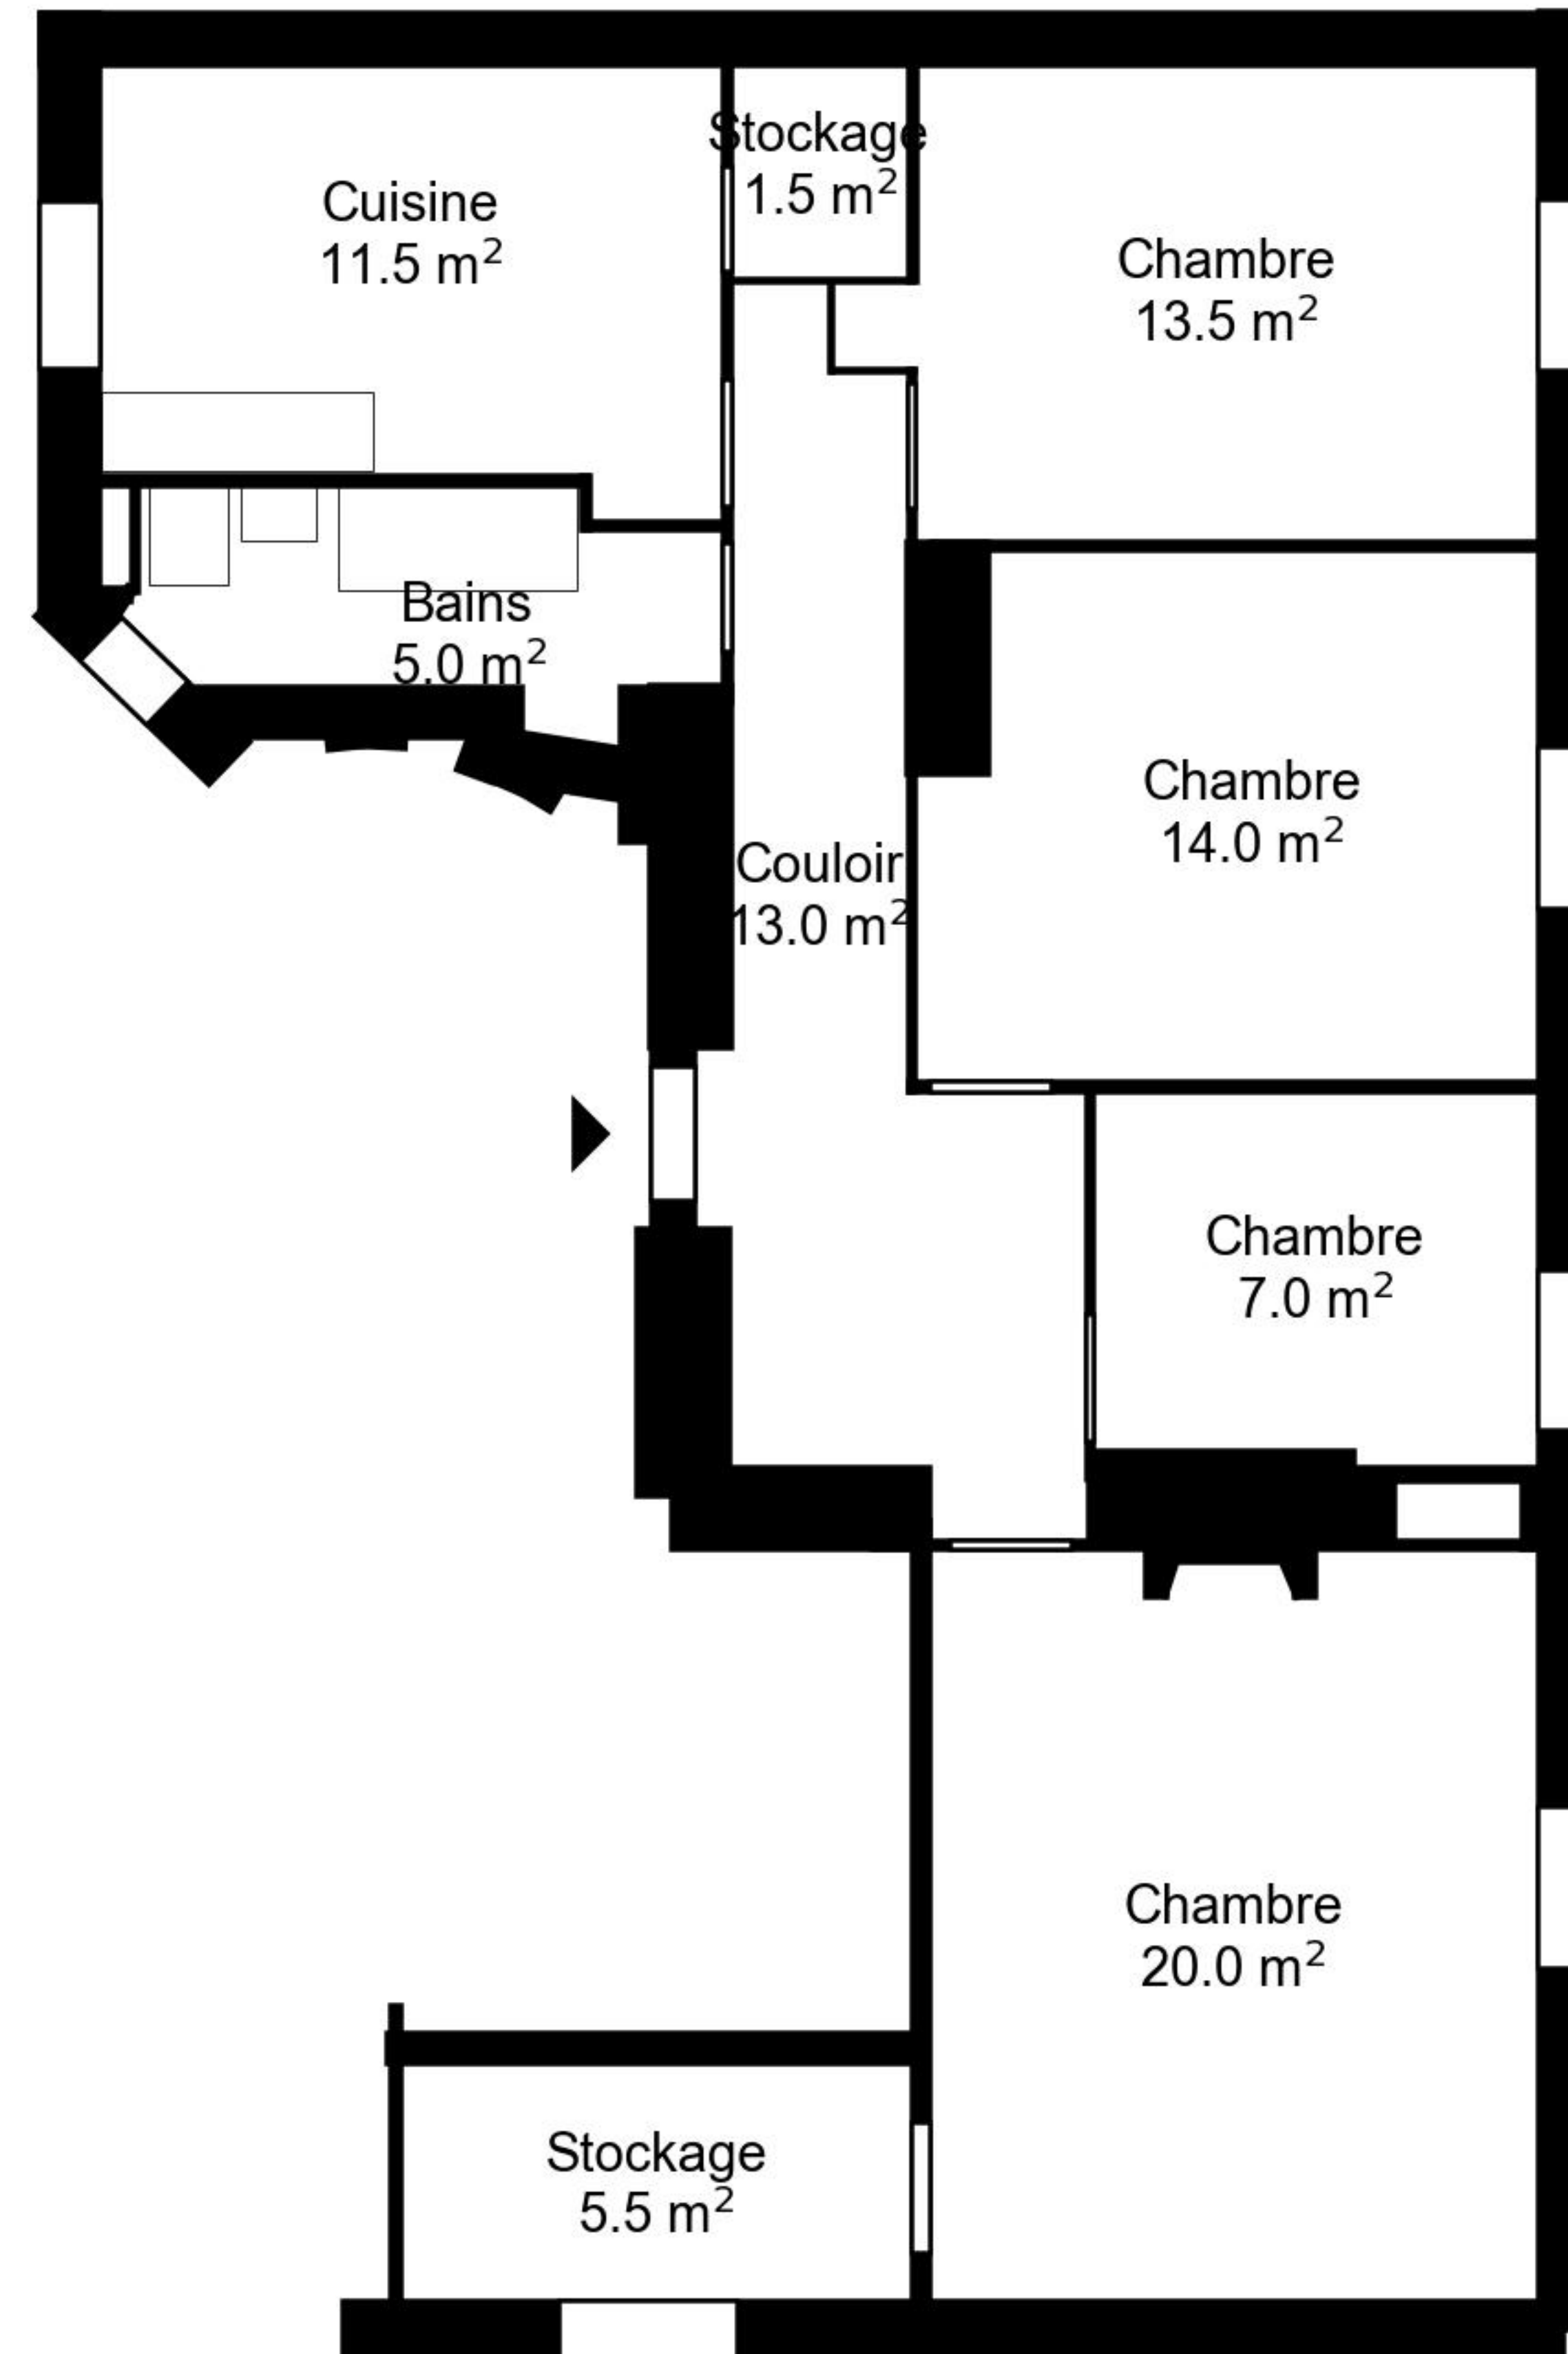

# Plan

Adresse Rue Louis-Favre 1, Genève  
Chambre 4

Espace à vivre 92 m<sup>2</sup>  
Etage 1. Etage

Informations sans garantie. Nous nous réservons le droit d'apporter des modifications.

**liviit**