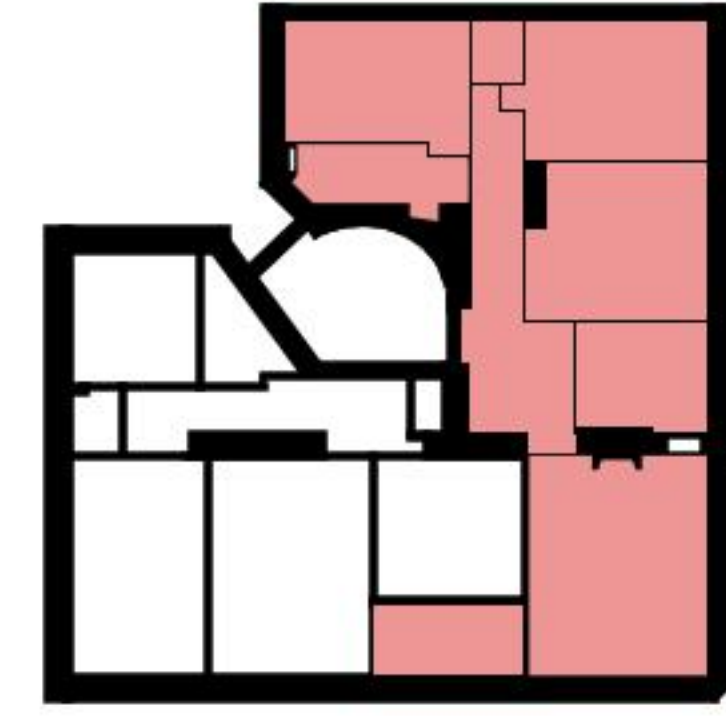

# Plan

Adresse Rue Louis-Favre 1, Genève  
Chambre 4

Espace à vivre 92 m<sup>2</sup>  
Etage 1. Etage

Informations sans garantie. Nous nous réservons le droit d'apporter des modifications.

**liviit**