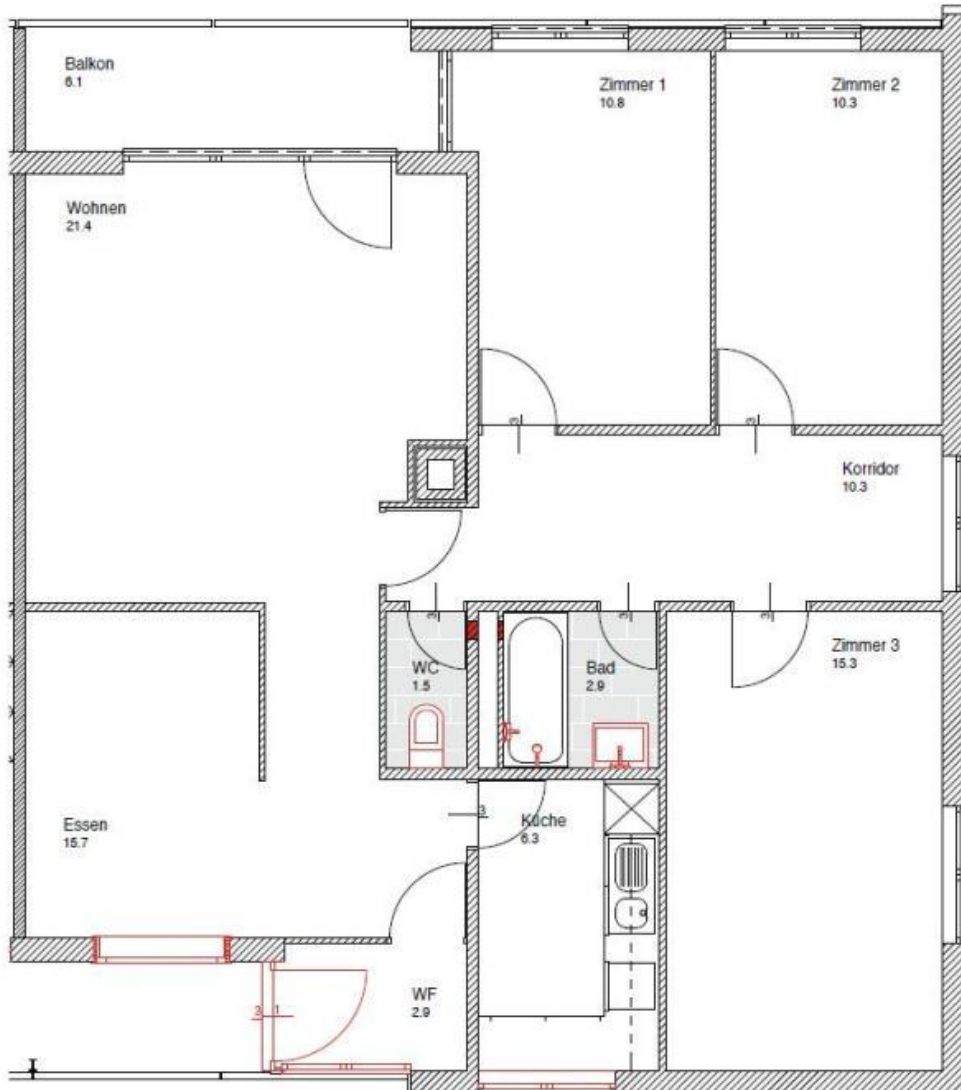

Grundrissplan

Allgemeine bauliche Massnahmen

Eingangstüre	Einbau neue Eingangstür
Fenster	Einbau neuer Fenster mit 2-fach Isolierverglasung
Balkon	Neuanstrich Boden, Wände und Decke

Legende

	Bestand
	Abbruch
	Neu

Sanierung Bad / WC

Bodenbelag	Feinsteinzeugplatten, 60x30cm
Wandbelag	Feinsteinzeugplatten, raumhoch
Decke	neuer Anstrich
Apparate	Ersatz von WC, Waschtisch, Spiegelschrank, Armaturen und Garnituren
Lüftung	Einbau Abluftventilator