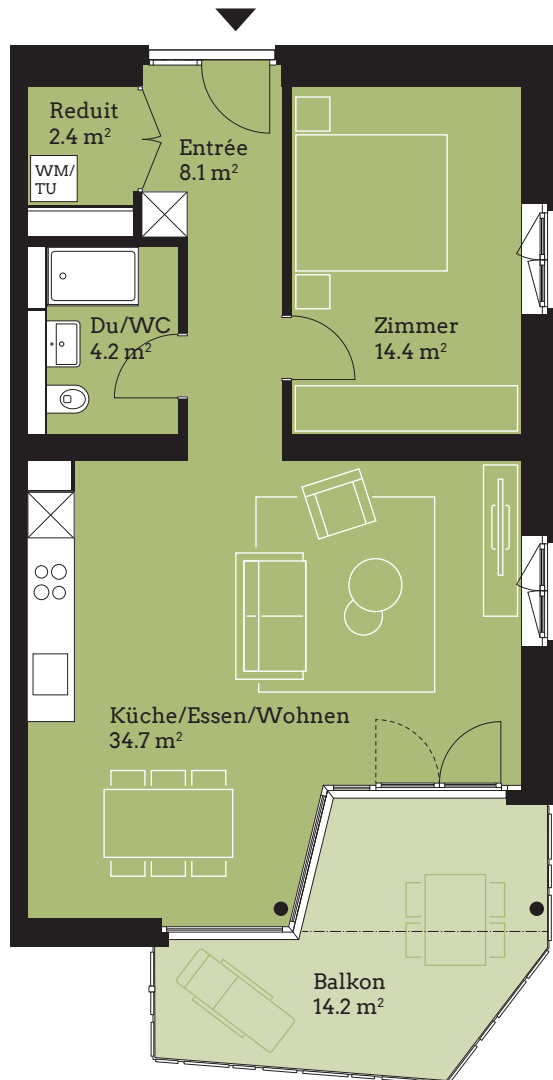

Wohnungstyp 3

WOHNUNG 107

Wermatswilerstrasse 20 | 8320 Fehraltdorf

2.5 Zimmer	1. Obergeschoss
Wohnfläche	63.8 m ²
Balkon	14.2 m ²

Massstab 1:100

Alle Angaben, Pläne, Zeichnungen usw. sind unverbindlich. Bei sämtlichen Flächenangaben handelt es sich um Circumasse. Änderungen bleiben vorbehalten.