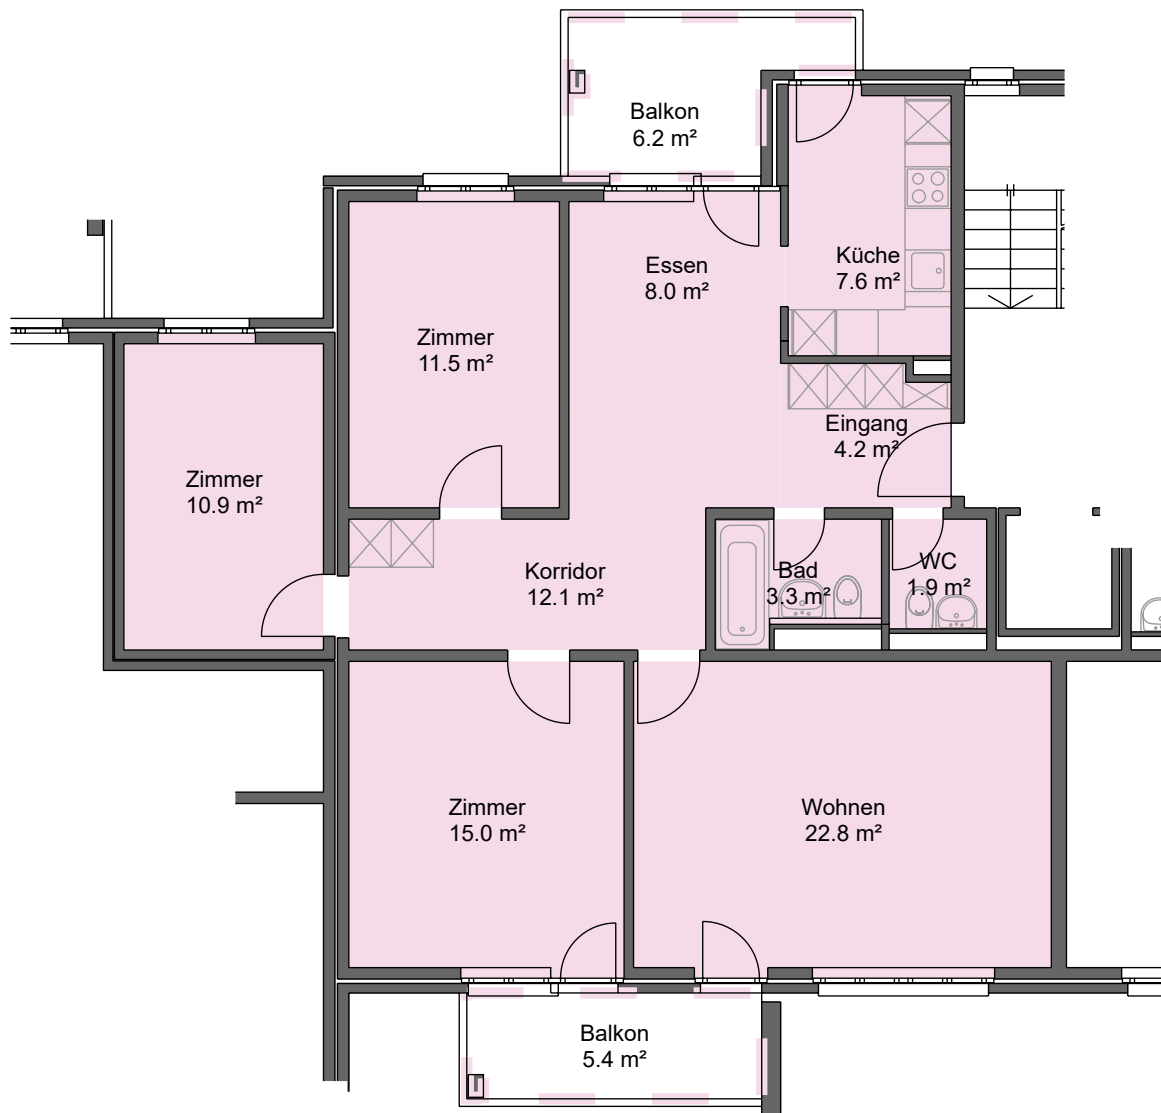

4.5 - Zimmer - Wohnung Limmatwiesenstrasse 10, 8955 Oetwil a.d.L.

Mietobjekt: 4190.13.0080
Etage: 2. OG
Mietfläche ca.: 97 m²

07.05.2026 / Änderungen vorbehalten