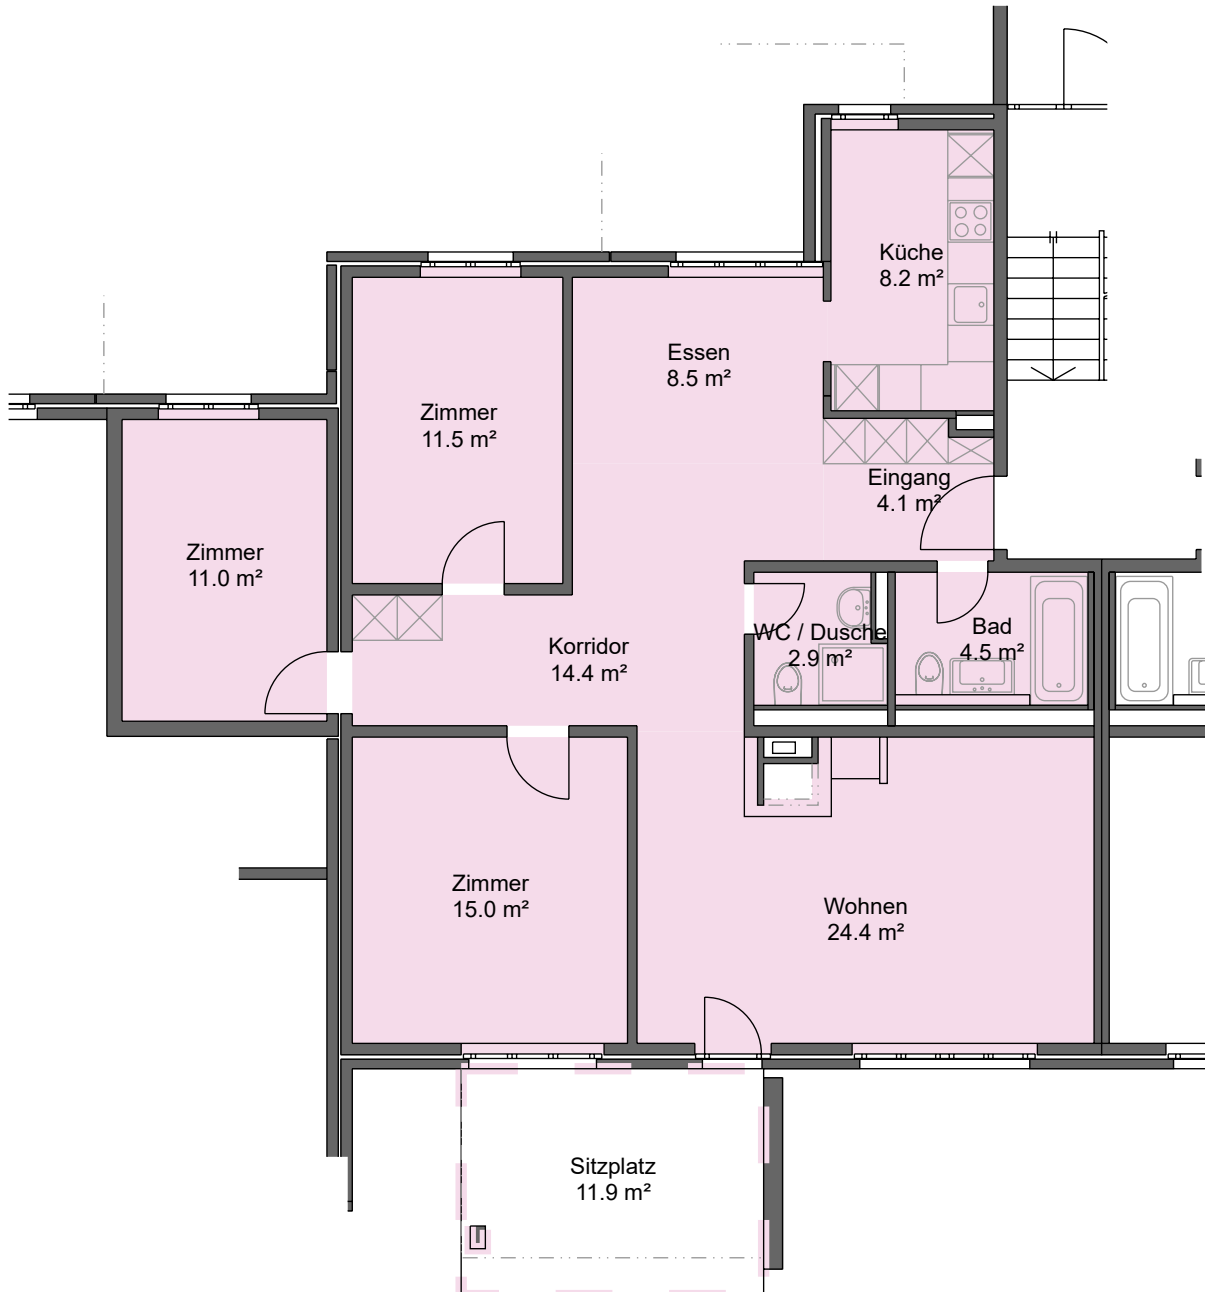

4.5 - Zimmer - Wohnung Eschenbachstrasse 8, 8955 Oetwil a.d.L.

Mietobjekt: 4190.09.0122
Etage: Erdgeschoss
Mietfläche ca.: 104 m²

07.05.2026 / Änderungen vorbehalten