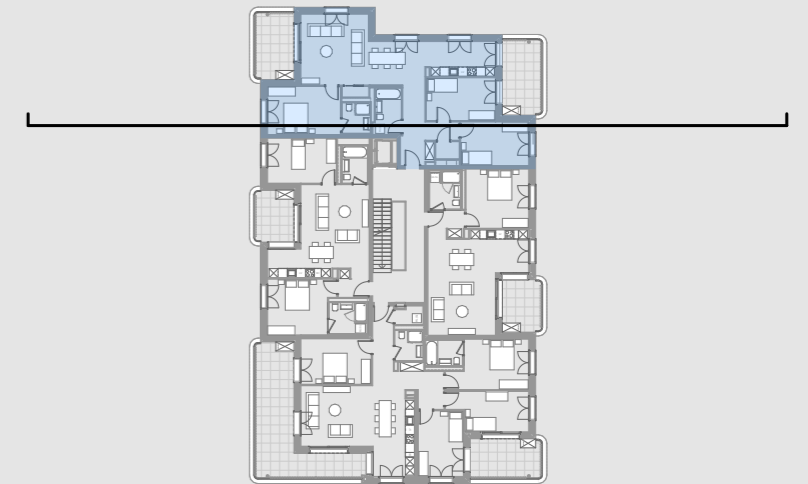

MARLY
INNOVATION
CENTER

APPARTEMENT F-33 / 4.5 pièces

Surface nette habitable

107.7 m²

Surface balcon

28.6 m²

Surface Locative

136.3 m²

Plan général

Coupe générale

Calcul surface nette habitable

Somme des surfaces des pièces aménageables situées à l'intérieur des murs extérieurs et des cloisons, qui sont affectées à l'habitat. Y compris armoires encastrées, bloc de cuisines, escaliers intérieurs.

Bailleur :

Locataire :

0m 2m 4m 6m