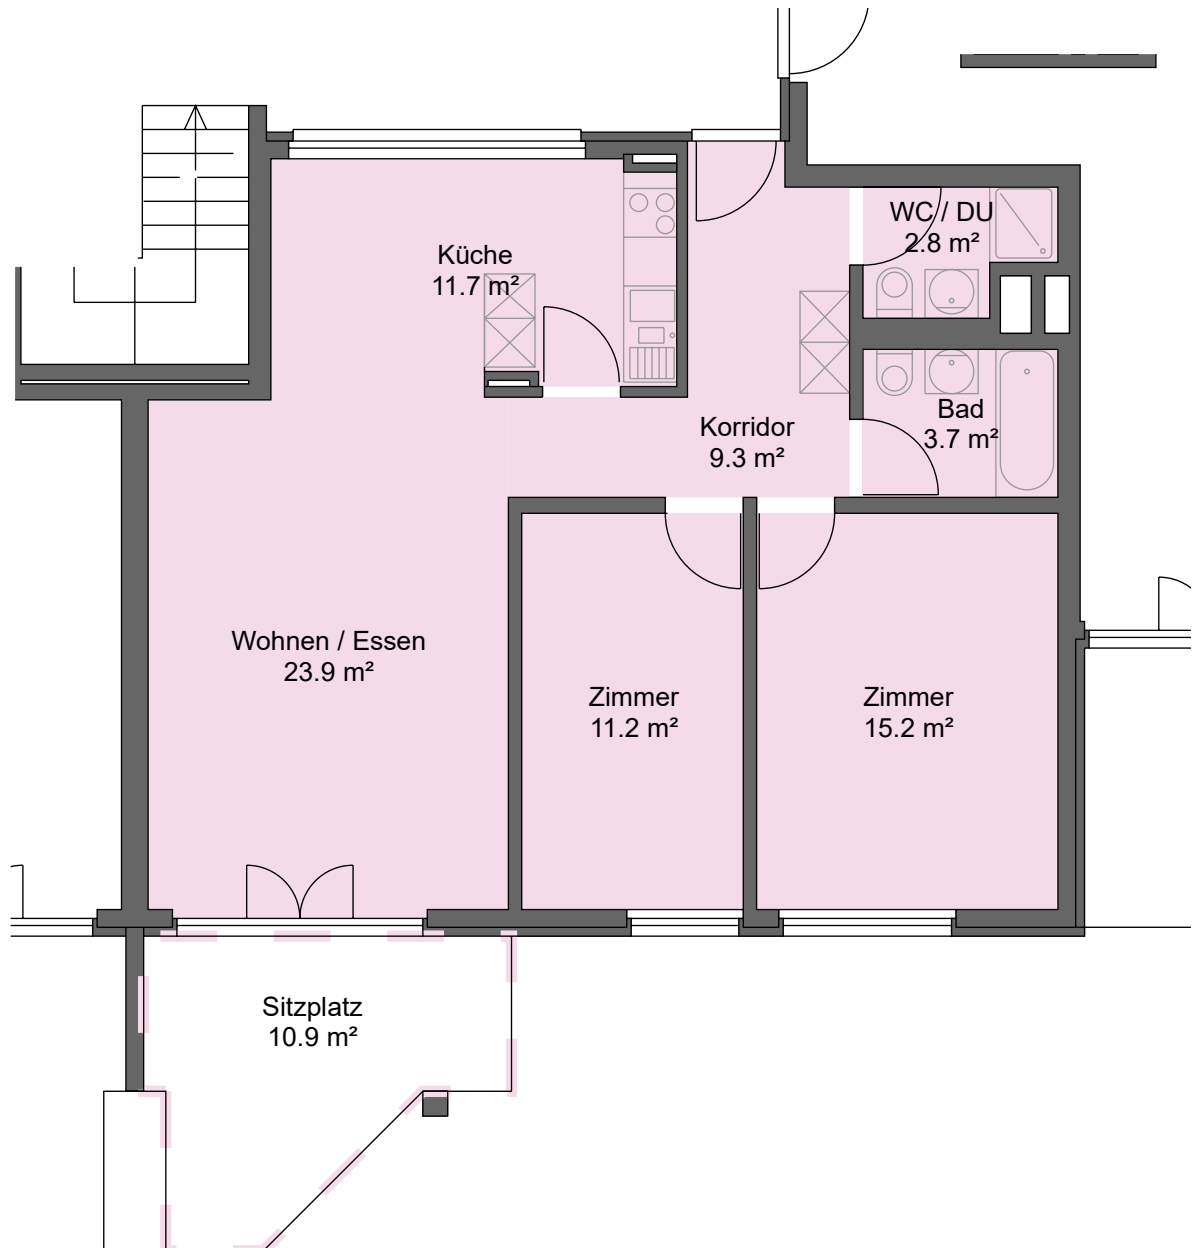

# 3.5 - Zimmer - Wohnung

## Gerichtshausstrasse 7, 8340 Hinwil

Mietobjekt: 3730.01.0002  
Etage: Erdgeschoss  
Mietfläche ca.: 78 m<sup>2</sup>

24.04.2026 / Änderungen vorbehalten