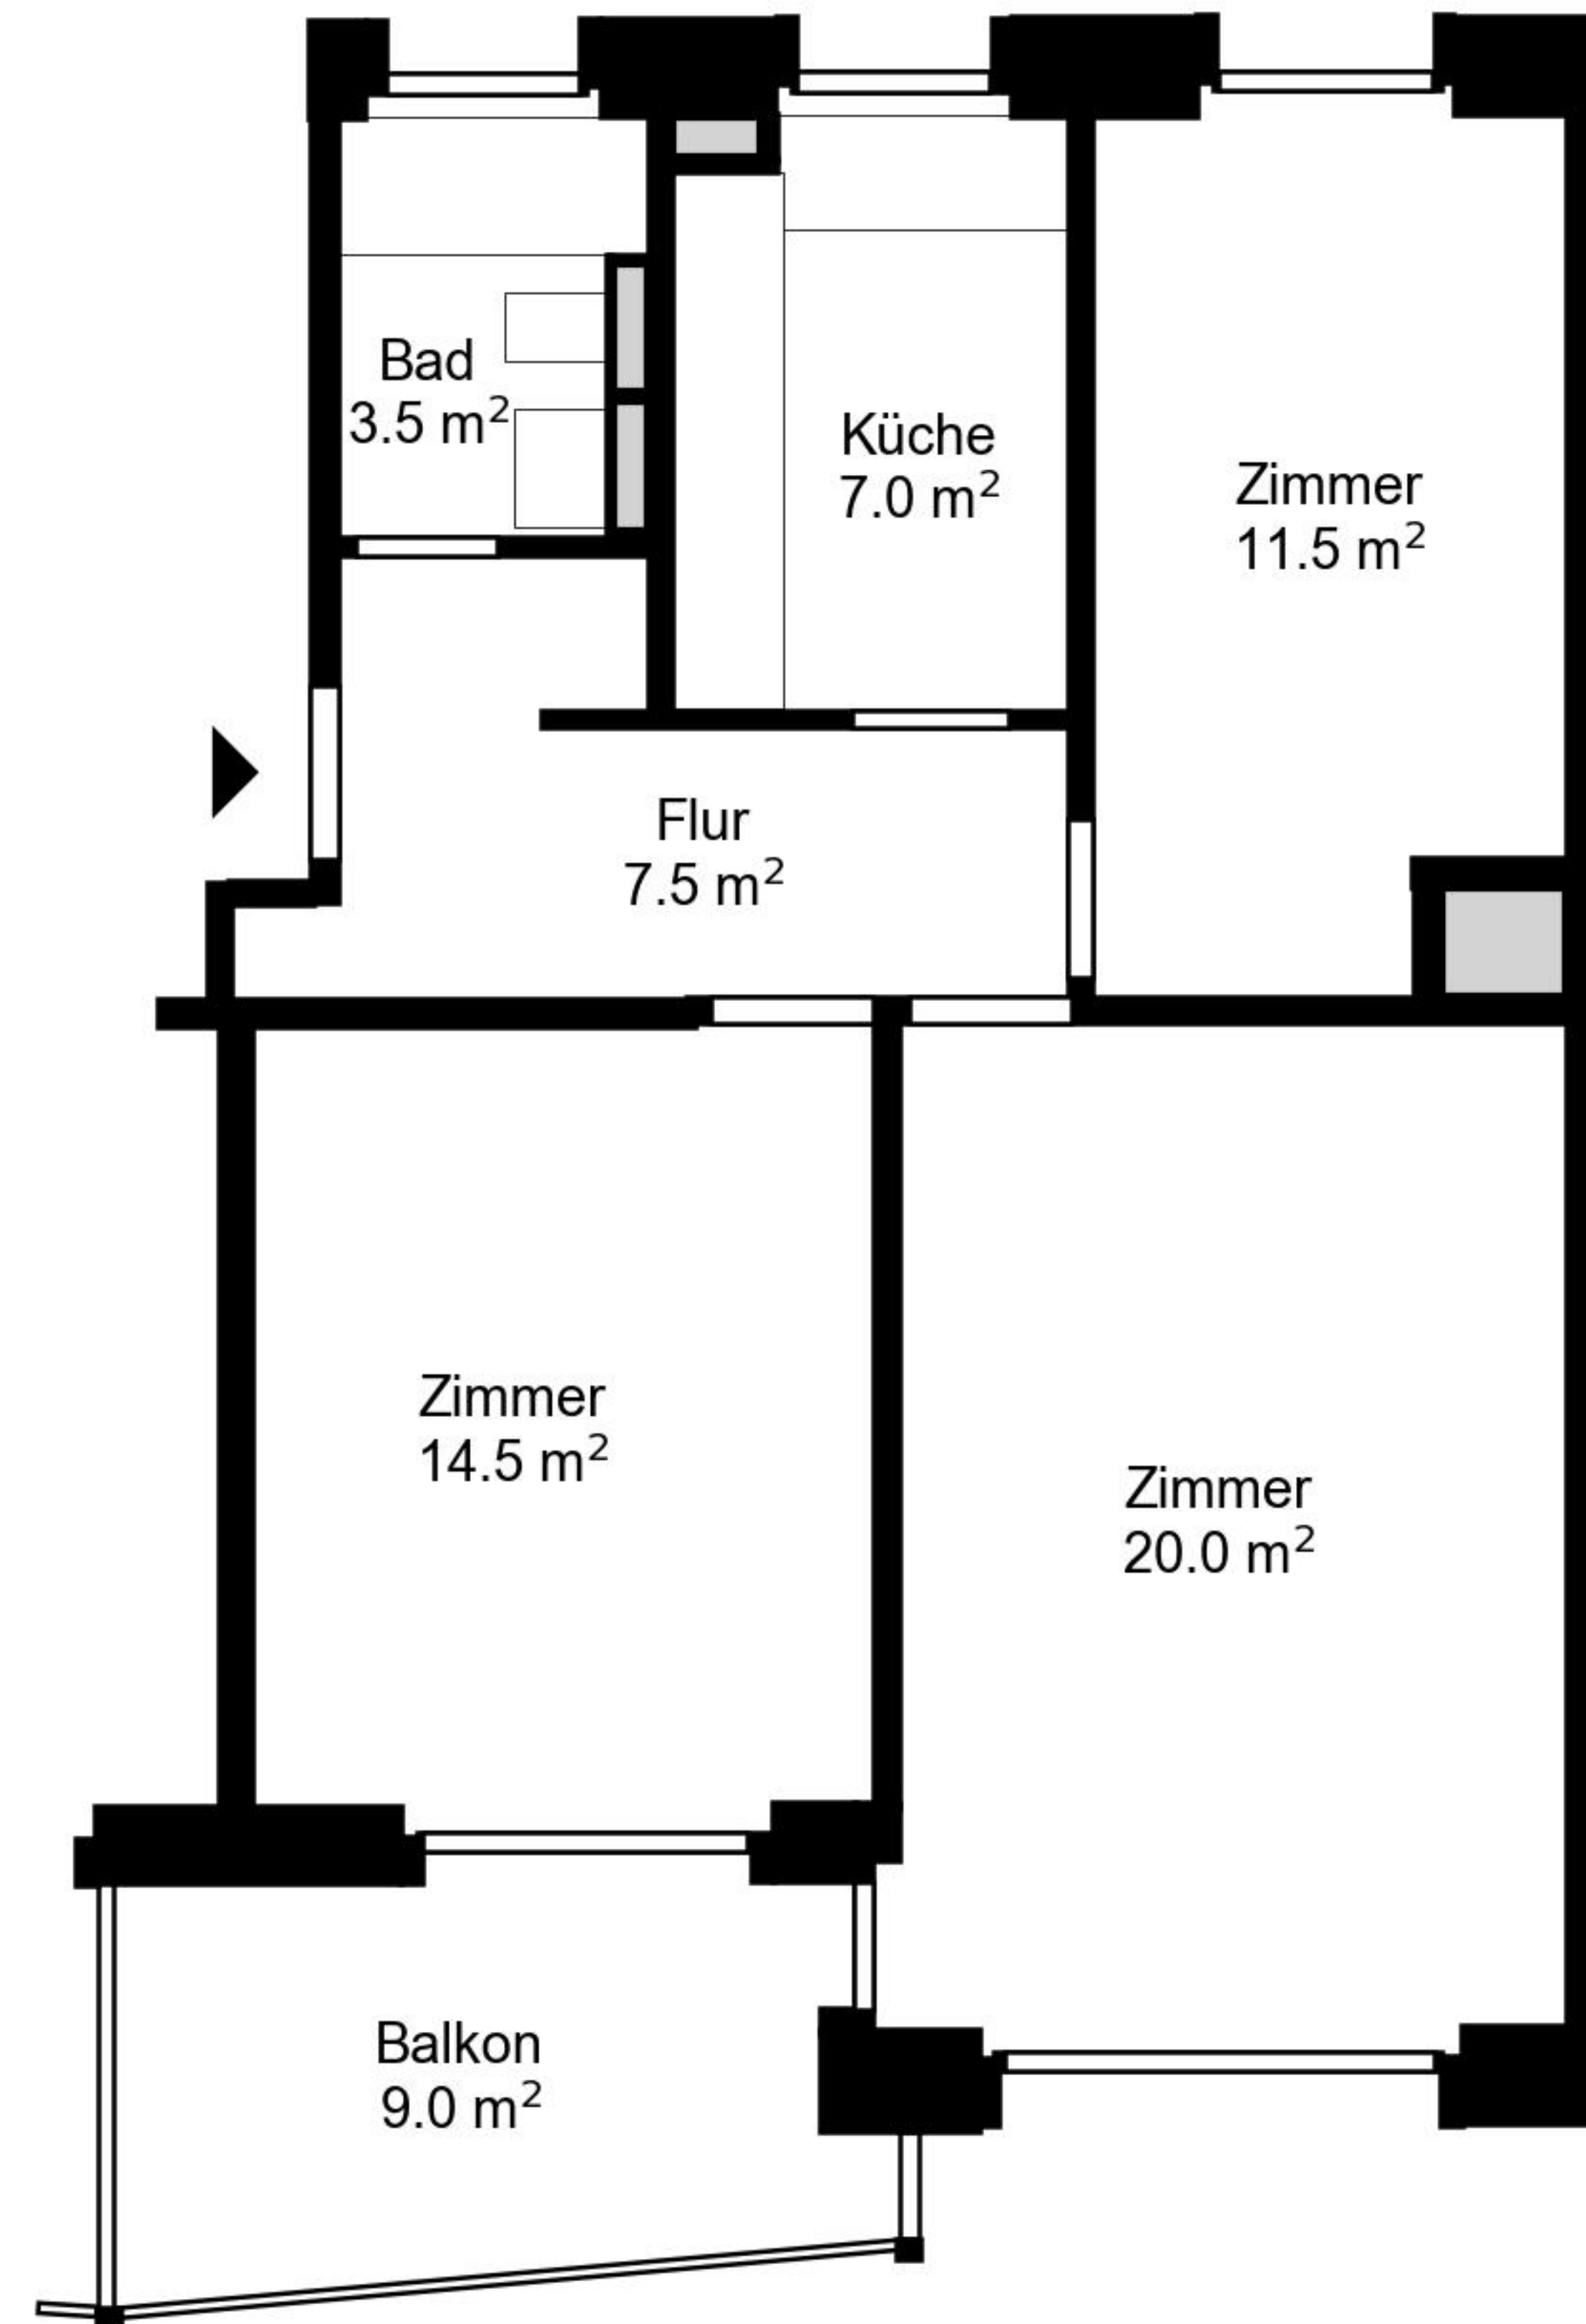

Grundriss

Adresse Kanalweg 34 / building 2.3, Zofingen
Zimmer 3

Wohnfläche 64 m²
Geschoss 2. Obergeschoss

Angaben ohne Gewähr. Änderungen
bleiben vorbehalten.