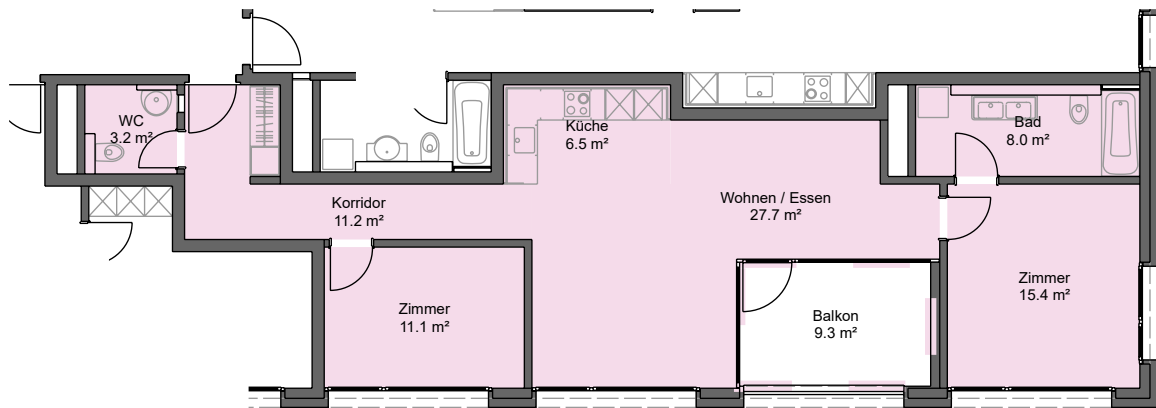

3.5 - Zimmer - Wohnung Gürtelstrasse 62, 7000 Chur

Mietobjekt: 7171.04.0102
Etage: 1. OG
Mietfläche ca.: 83 m²

07.10.2024 / Änderungen vorbehalten